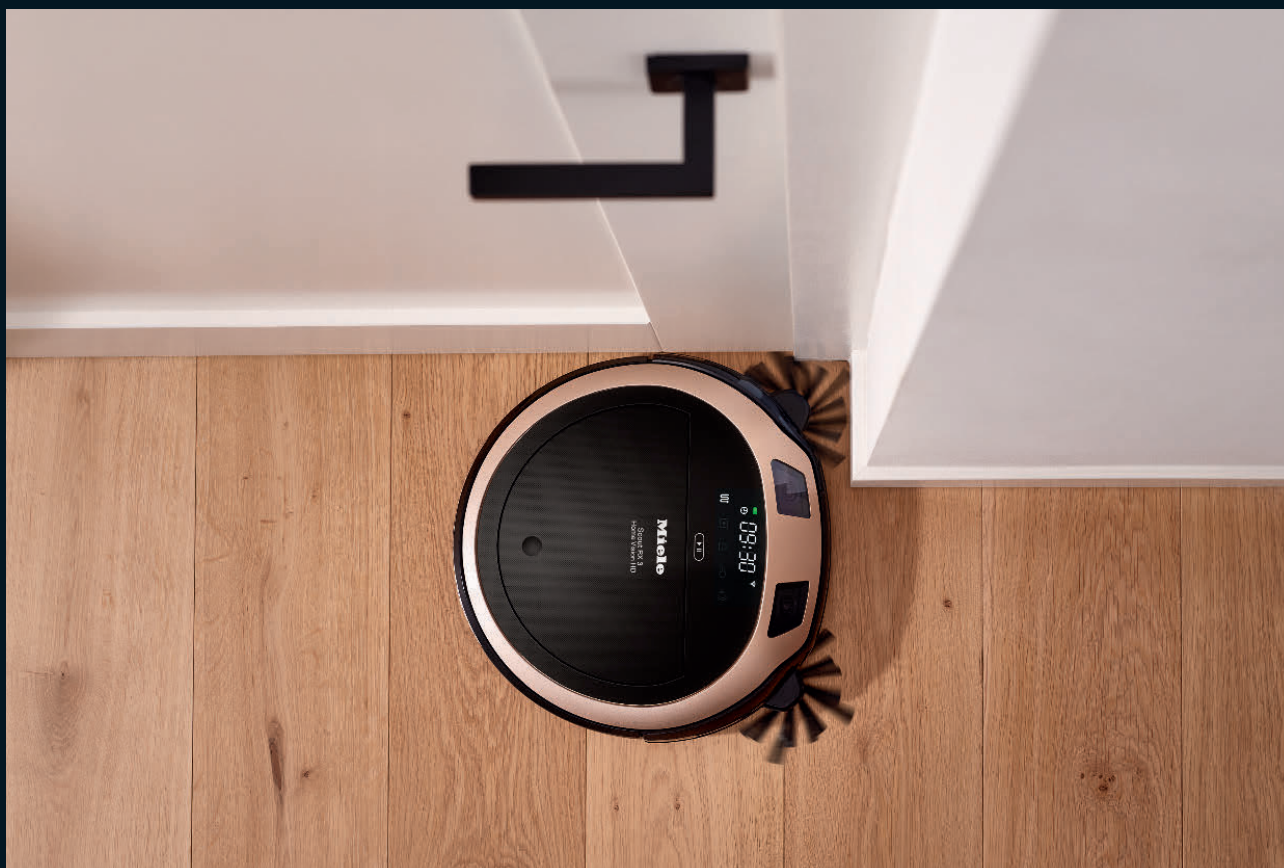

Miele

NOVI POGLED NA ČIŠĆENJE.

NOVI MIELE SCOUT RX3.
SNAŽAN, PRECIZAN, INTUITIVAN.

NOVI POGLED
NA ČIŠĆENJE.

Bez obzira gdje se nalazite Miele Scout RX3 usisavač robot pouzdano čisti Vaš dom. Zahvaljujući svojoj učinkovitosti čišćenja, sistematiskoj i preciznoj navigaciji, kao i intuitivnom upravljanju putem aplikacije, isti je idealno opremljen za savršeno čišćenje Vašeg kućanstva. S novim pogledom uživo u HD¹ rezoluciji preko Scout aplikacije, sada čišćenje možete doživjeti iz potpuno nove perspektive.

¹ Oprema ovisi o modelu

IZVRSTAN UČINAK ČIŠĆENJA

Četverostruka snaga čišćenja

S velikim osjećajem odgovornosti Scout RX3 slijedi svoj cilj, pažljivo čisteći svaki centimetar. Svojim iznimno gustim, pomičnim bočnim četkama bez ikakvih problema čisti rubne dijelove i kutove.

Carpet Boost

Kao dopuna sustavu četverostruke snage čišćenja usisavač Scout RX3 raspoloživo je s Carpet Boost. Prepoznaje rutu čišćenja na podlogama s tepisima te se usisna snaga pojačava. Time se postiže prvorazredno čišćenje prašine s tepiha.

SISTEMATIČNA I PRECIZNA NAVIGACIJA

3D pametna navigacija

Scout RX3 vidi čak i 3D. Unapređenje pametne navigacije usisavaču robotu omogućuje vrlo precizno trodimenzionalno prepoznavanje prostorije putem stereo sustava kamera. Tako uređaj utvrđuje udaljenosti od mogućih prepreka i optimalno se kreće oko namještaja i predmeta. Čak se i u kompleksnim strukturama prostorije Scout RX3 kreće bez zabune i čisti bez previda.