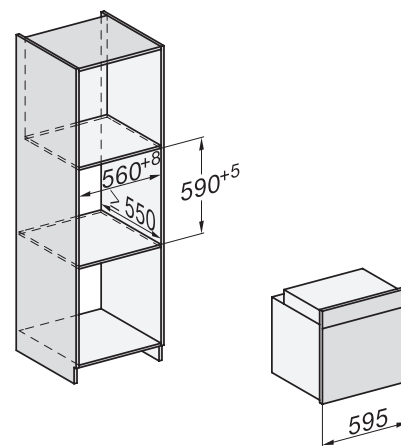

Instalación en armario alto