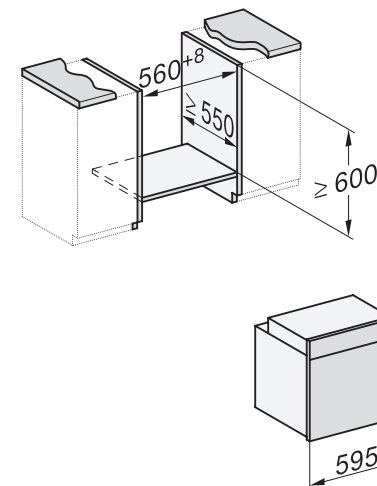

Instalación bajo encimera