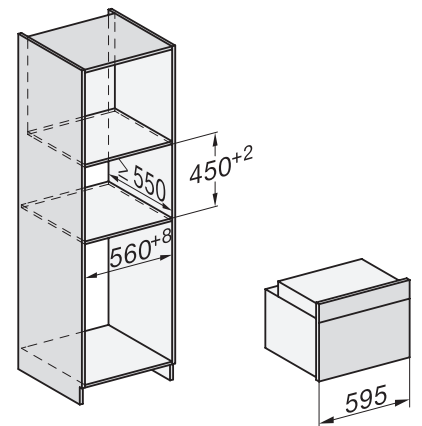

Instalación en armario alto