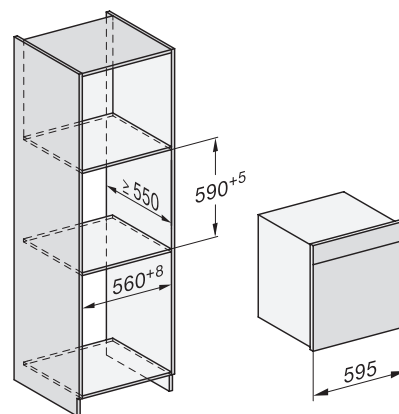

Instalación en armario alto