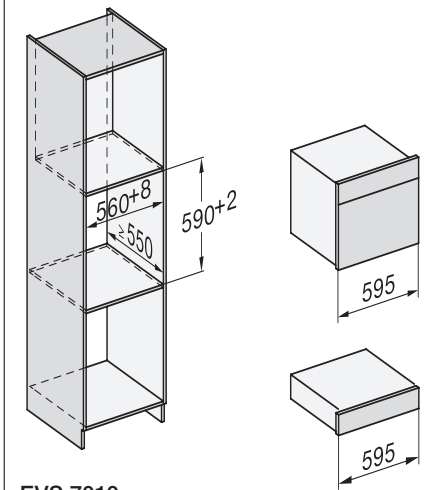

Instalación con envasadora al vacío