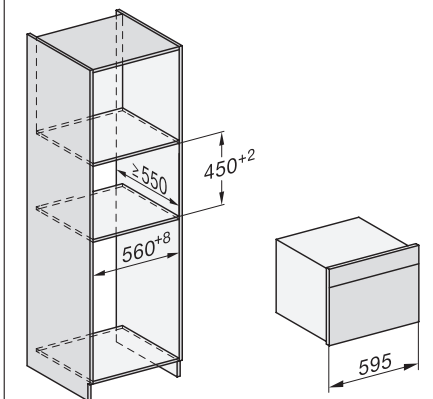

Instalación en armario alto