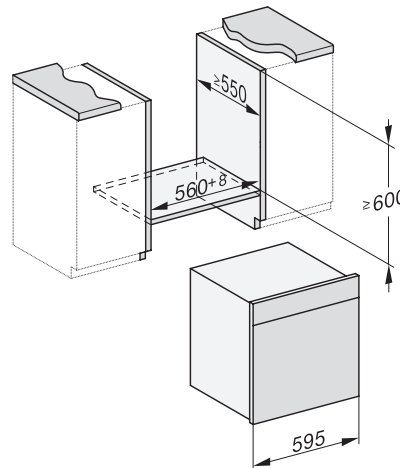

Instalación bajo encimera