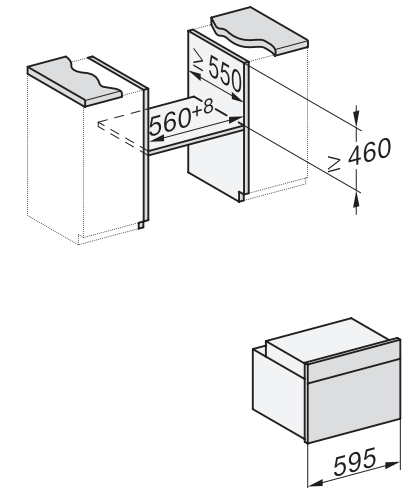

Instalación bajo encimera