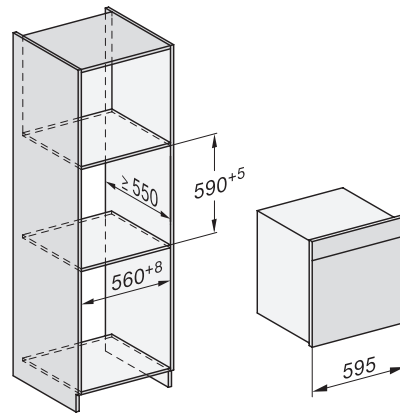

Instalación en armario alto