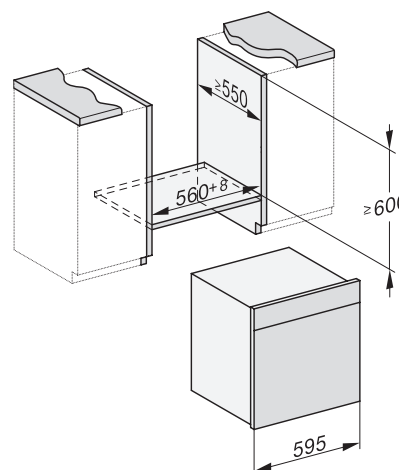

Instalación bajo encimera