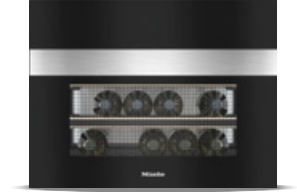

KWT 7112 Acero Inox A G

Acondicionador de vino con FlexiFrame Plus y Push2Open para los amantes del vino más exigentes.

- Capacidad para 18 botella
- Libre de olores con el filtro Active AirClean

Material: 11186560
EAN: 4002516150701
Precio tarifa: 2.230,58 €*