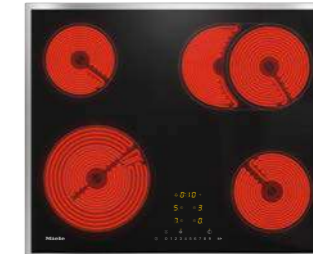

- + 4 zonas de cocción (1Vario)
- + **Conexión WiFi:** Miele@home
- Dimensiones encastre: 600 x 500 mm
- Medidas de la placa: 614 x 43 x 514 mm

KM 6540 FR
PVPr: 1.649 €