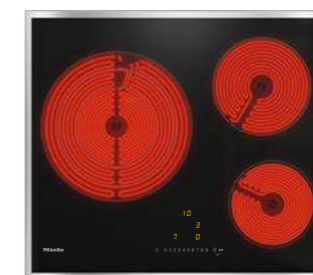

- Diseño con cerquillo en acero inox
- 3 zonas de cocción
- 1 de 27cm con circuito triple
- Stop&Go
- Dimensiones encastre: 560 x 490 mm
- Medidas de la placa: 574 x 48 x 504 mm

KM 6527 FR
PVPr: 749 €