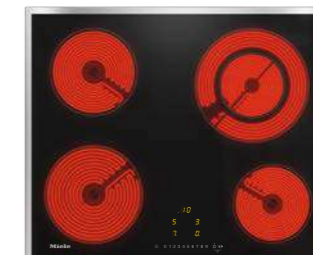

- + 4 zonas de cocción
- Dimensiones encastre: 560 x 490 mm
- Medidas de la placa: 574 x 48 x 504 mm

KM 6520 FR
PVPr: 799 €