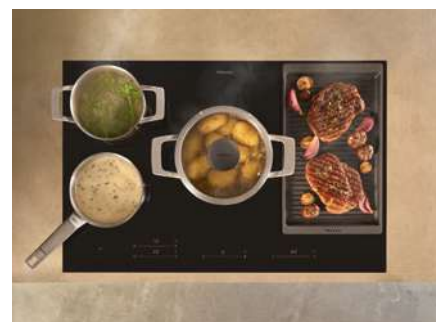

PowerFlex

Gran flexibilidad, máxima potencia: los recipientes grandes se calientan de forma muy rápida y sin problemas.

Cómodas funciones suplementarias

Función Stop&Go te permite bajar todas las zonas de cocción al mínimo con tan solo pulsar una tecla, por ejemplo en caso de alejarte brevemente de la placa. Tus platos se mantienen a la temperatura de servir con la función Mantener caliente. Otro plus: si ajustas el timer, la zona de cocción se apaga tras este tiempo.