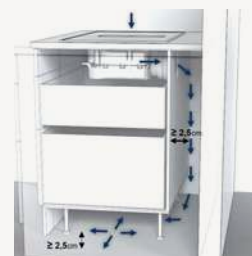

Modo recirculación salida libre Plug&Play

No necesita accesorios adicionales

Filtro de carbono activo DKF 35-P y adaptador Plug&Play incluidos en todas las KMDA -U.