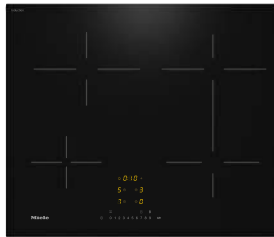

KM 7363 FL
PVPr: 1.249 €
Nº Material: 12418250

- **4 zonas (2xØ220 mm /2xØ160 mm) incluyendo 1 zona flex de 210x400 mm**
- Dimensiones de encastre: 560-600 x 490-500 mm
- Medidas de la placa: 620 x 520 mm