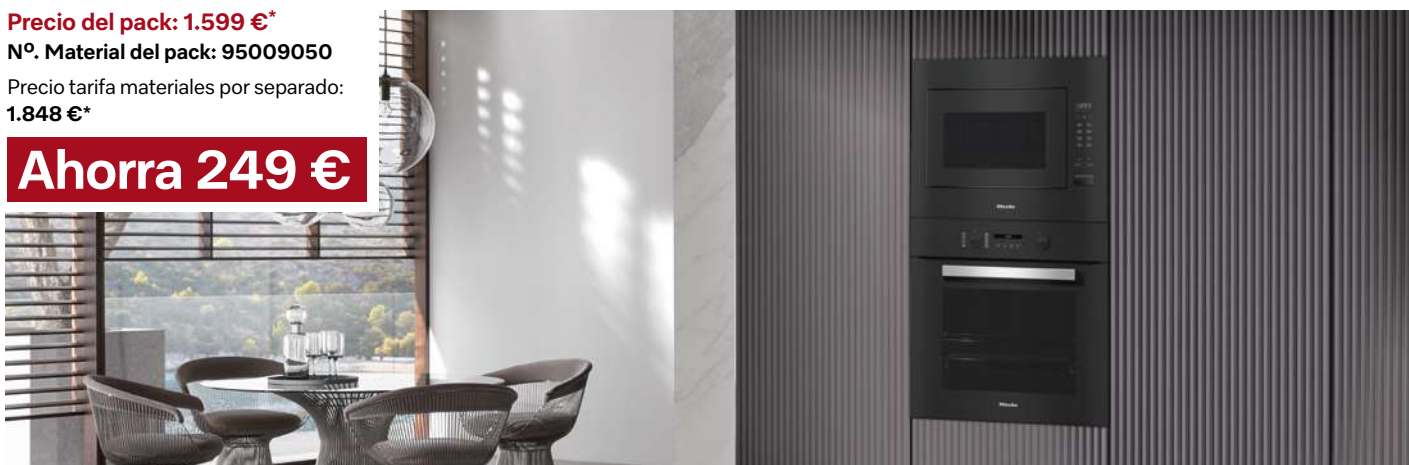

M 2240 SC

Microondas de integración. Cómodo manejo a través de los sensores laterales.

- + Los mejores resultados gracias a: Prog. autom., función descongelar y mantener caliente
- + Compacto - interior de 26 l
- + Medidas del hueco (An x Al x Fo): 562-568 x 450-452 x 500 en mm

Precio tarifa: 899 €*

Precio del pack: 1.599 €*

Nº. Material del pack: 95009050

Precio tarifa materiales por separado:
1.848 €*

Ahorra 249 €