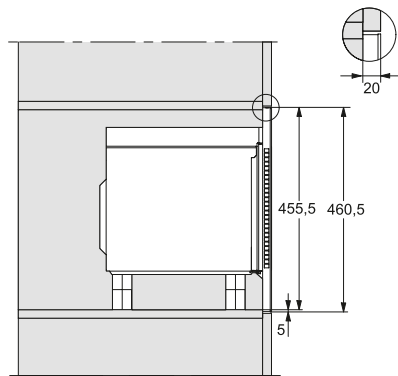

Croquis*

M 2240 SC

* Si desea obtener información más detallada sobre los croquis y las medidas de encastre, consulte nuestra página web: www.miele.es