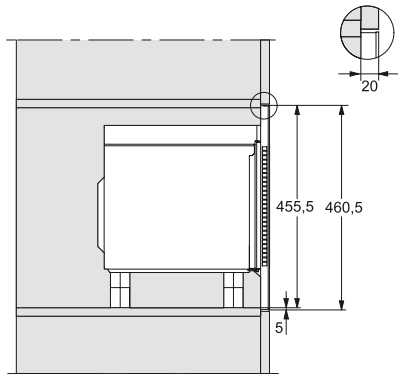

Croquis*

M 2240 SC

* Si desea obtener información más detallada sobre los croquis y las medidas de encastre, consulte nuestra página web: www.miele.es