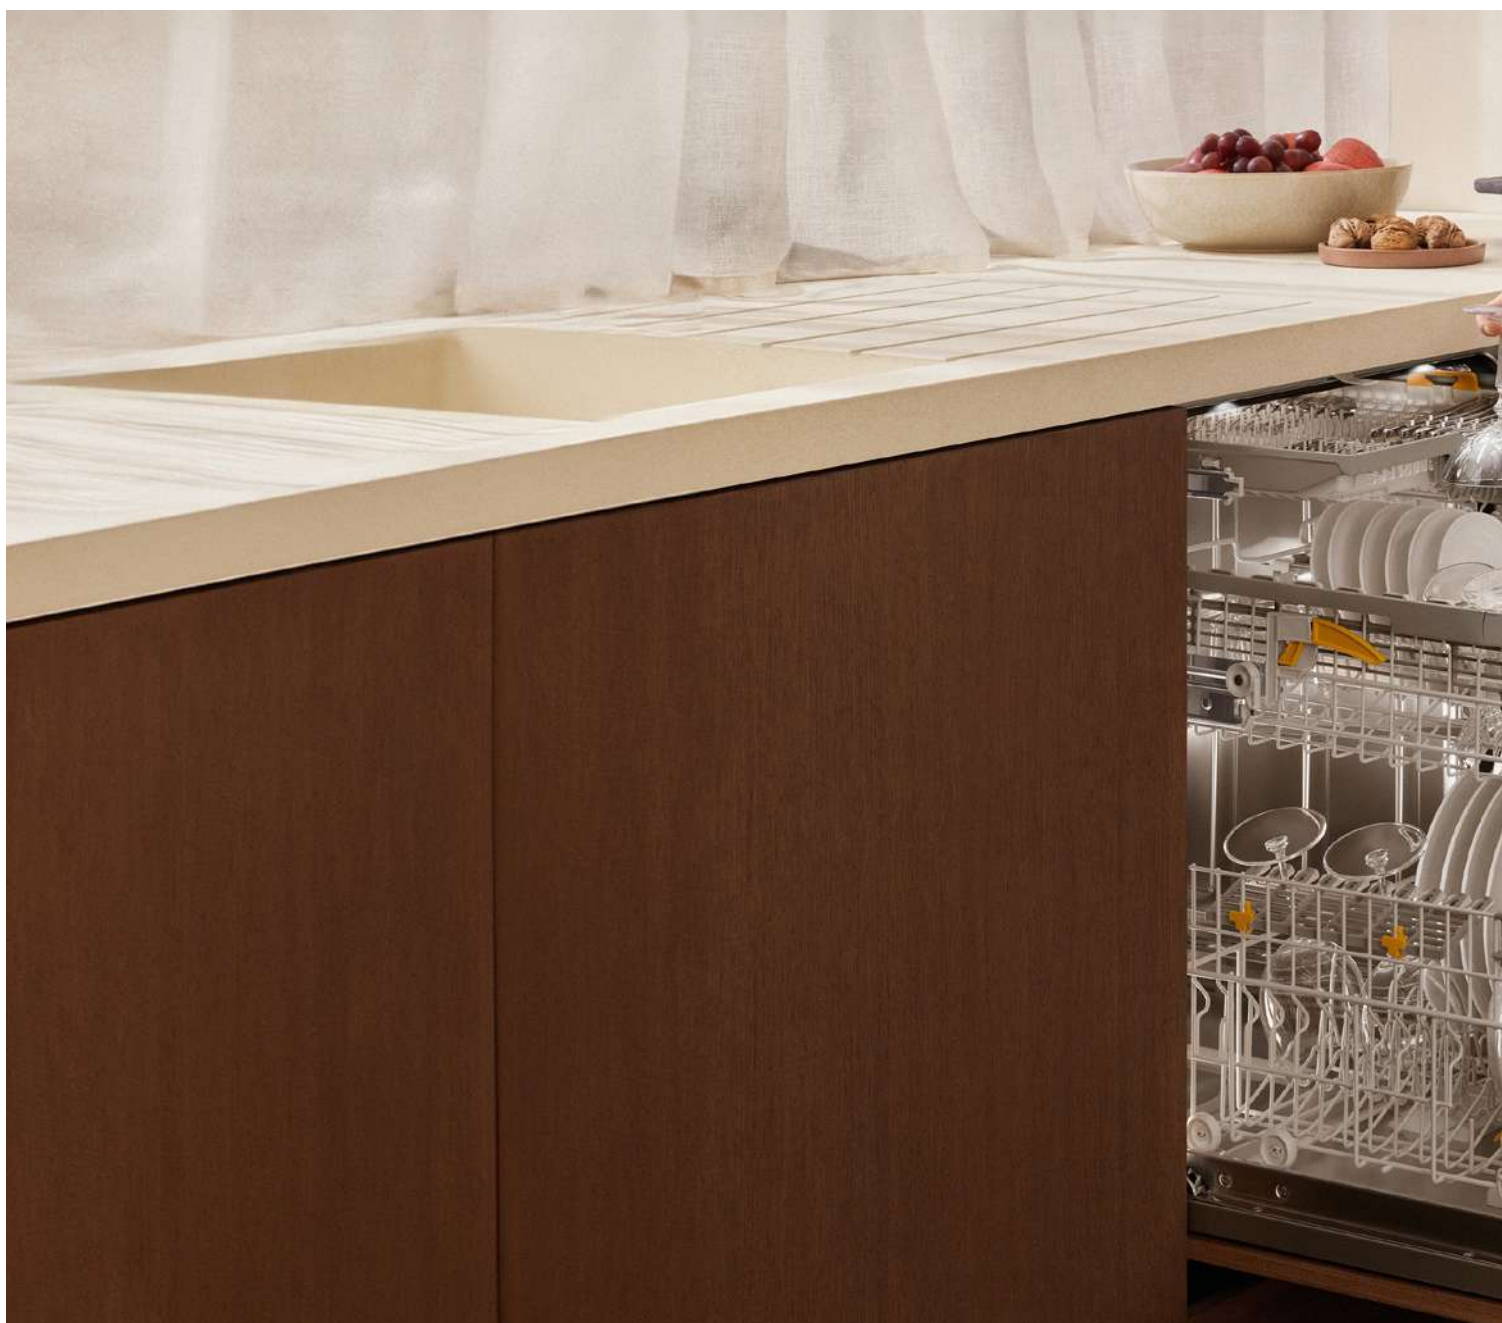

Lavavajillas

Eficiencia energética A

Máxima eficacia y óptimos resultados de limpieza y secado con el menor consumo energético.

Cesto ExtraComfort

La dotación del cesto con la bandeja portacubiertos 3D MultiFlex, el soporte para tazas FlexCare y la fila de spikes abatible en dos partes proporcionan una comodidad extra para tu vajilla.

Lavavajillas XXL

Los lavavajillas XXL ofrecen hasta un 25% más de volumen de carga en el cesto superior para una mayor flexibilidad, p. ej., para copas de pie alto, tazas de café grandes y piezas de hasta 23 cm de diámetro.