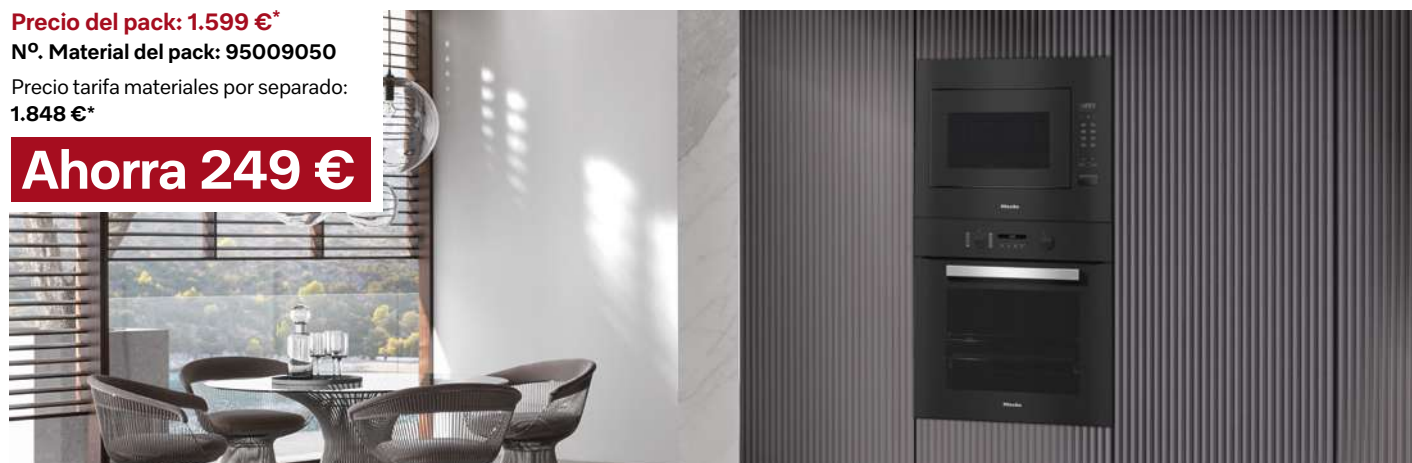

M 2240 SC

Microondas de integración. Cómodo manejo a través de los sensores laterales.

- + Los mejores resultados gracias a: Prog. autom., función descongelar y mantener caliente
- + Compacto - interior de 26 l
- + Medidas del hueco (An x Al x Fo): 562-568 x 450-452 x 500 en mm

Precio tarifa: 899 €*

Precio del pack: 1.599 €*

Nº. Material del pack: 95009050

Precio tarifa materiales por separado:
1.848 €*

Ahorra 249 €