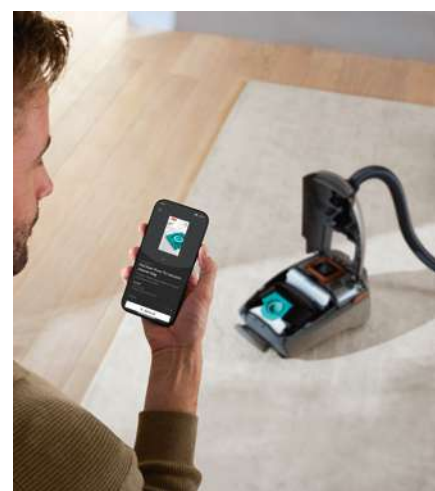

Aspiración

En los modelos Guard, puedes controlar en tiempo real el nivel de llenado de la bolsa recogepolvo y el estado del filtro, con notificaciones y un asistente de limpieza que garantizan una eficiencia constante.