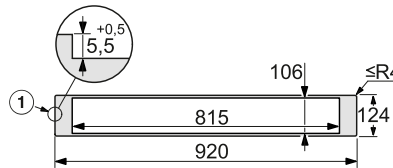

DAD 6980

1. Recorte escalonado para montaje integrado en encimeras de piedra natural (granito, mármol).

2. Comprobar que los materiales son lo suficientemente estables.

3. Recorte descentrado, conducto de extracción, diámetro 150 mm.

* Necesario únicamente si se colocan conductos planos debajo de los armarios o se utiliza la caja de recirculación DUU 600.