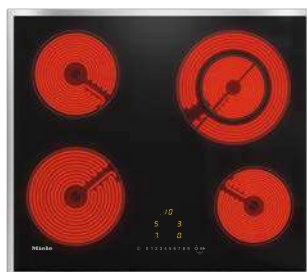

- + 4 zonas de cocción
- Dimensiones encastre:
  560 x 490 mm
- Medidas de la placa:
  574 x 48 x 504 mm

KM 6520 FR
PVPr: 799 €