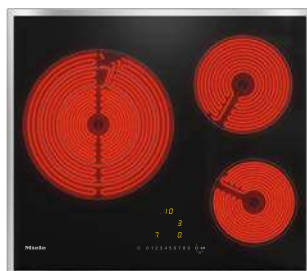

KM 6523 FL
PVPr: 1.049 €

Vitrocerámicas. Ancho aprox. 60 cm

- + 4 zonas de cocción (1Vario)
- + **Conexión WiFi:** Miele@home
- Dimensiones encastre:
600 x 500 mm
- Medidas de la placa:
614 x 43 x 514 mm

KM 6540 FR
PVPr: 1.649 €

- + 4 zonas de cocción
- Dimensiones encastre:
560 x 490 mm
- Medidas de la placa:
574 x 48 x 504 mm

KM 6520 FR
PVPr: 799 €

- Diseño con cerquillo en acero inox
- 3 zonas de cocción
- 1 de 27cm con circuito triple
- Stop&Go
- Dimensiones encastre:
560 x 490 mm
- Medidas de la placa:
574 x 48 x 504 mm