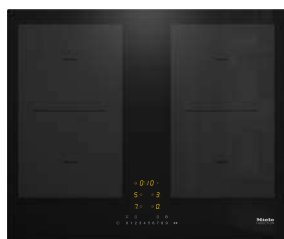

- **4 zonas. Incl. 2 zonas PowerFlex de 230x390 mm**
- Se dividen en 4 zonas independientes
- TwinBooster rápido inicio ebullición
- Dimensiones de encastre: 600 x 500 mm
- Medidas de la placa: 620 x 520 mm

KM 7465 FL
PVPr: 1.599 €

Ancho aprox. 60cm. Encastre desde 56cm