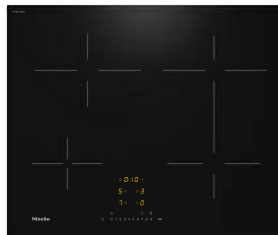

- + **4 zonas. Incl. 1 zona flexible 210x400 mm**
- Dimensiones de encastre: 560-600 x 490-500 mm
- Medidas de la placa: 620 x 530 mm

KM 7363 FL
PVPr: 1.299 €