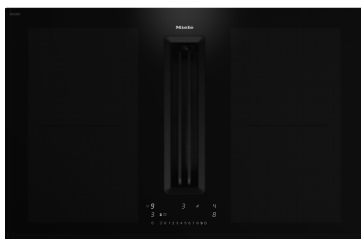

CSDA 7001

PVPr: 1.549 €

- **Combinable con elementos SmartLine**
- Potente motor ECO
- Instalación enrasada o sobre encimera
- Para sistema de recirculación o salida de aire

KMDA 7876 FL-U

PVPr: 3.799 €

- + Exclusivo diseño **Negro Mate**
- + **MattFinish Resistente a los arañazos** y huellas
- + **3 años de garantía de Miele + 125 semanas de ampliación de garantía de regalo**
- Instalación flexible: recirculación Plug&Play (salida libre sin necesidad de conductos), recirculación guiada a zócalo o salida al exterior (conductos necesarios no incluidos)
- Dimensiones encastre: 780 x500 x 234 mm

KMDA 7676 FL-U

PVPr: 3.399 €

- + 4 zonas de cocción que se convierten en **2 zonas PowerFlex XL de 230 x 460 mm**
- Instalación flexible: recirculación Plug&Play (salida libre sin necesidad de conductos), recirculación guiada a zócalo o salida al exterior (conductos necesarios no incluidos)
- Compacto diseño: Tan solo necesita 234 mm libres bajo la encimera
- Dimensiones encastre: 780 x 500 x 234 mm

KMDA 7473 FL-U

PVPr: 3.199 €

- + 4 zonas de cocción que se convierten en **2 zonas Flex de 210 x 420 mm**
- Dimensiones encastre: 780 x 500 x 200 mm

KMDA 7272 FL-U

PVPr: 2.899 €

- **Motor Silence**
- **Compacto diseño:** Tan solo necesita 200mm libres bajo la encimera
- 4 zonas de cocción
- Instalación sobre encimera o enrasada
- Con@ctivity comunicación con el extractor
- Conexión WiFi: Miele@home
- Potencia máx.: hasta 610 m³/h
- **Instalación flexible:** recirculación Plug&Play (salida libre sin necesidad de conductos), recirculación guiada a zócalo o salida al exterior (conductos necesarios no incluidos)
- Dimensiones encastre: 780 x 500 x 200 mm