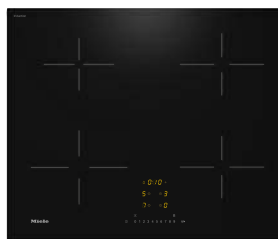

- + **4 zonas**
- Con cerco de acero KM 7361 FR
- Dimensiones de encastre: 560-600 x 490-500 mm
- Medidas de la placa: 620 x 520 mm

KM 7361 FL
PVPr: 899 €