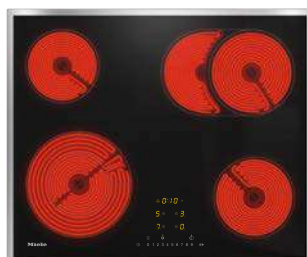

KM 2012 G
PVPr: 949 €

Vitrocerámica. Ancho aprox. 75 cm

- + Instalación enrasada
- + 4 zonas de cocción (1Vario)
- Dimensiones encastre enrasado:
730-756 x 470-496 mm
- Medidas de la placa:
752 x 45 x 492 mm

KM 6523 FL
PVPr: 1.049 €

Vitrocerámicas. Ancho aprox. 60 cm

- + 4 zonas de cocción (1Vario)
- + **Conexión WiFi:** Miele@home
- Dimensiones encastre:
600 x 500 mm
- Medidas de la placa:
614 x 43 x 514 mm