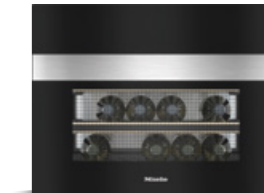

KWT 7112 Acero Inox A G

Acondicionador de vino con FlexiFrame Plus y Push2Open para los amantes del vino más exigentes.

- Capacidad para 18 botella
- Libre de olores con el filtro Active AirClean

Material: 11186560
EAN: 4002516150701
Precio tarifa: 2.230,58 €*