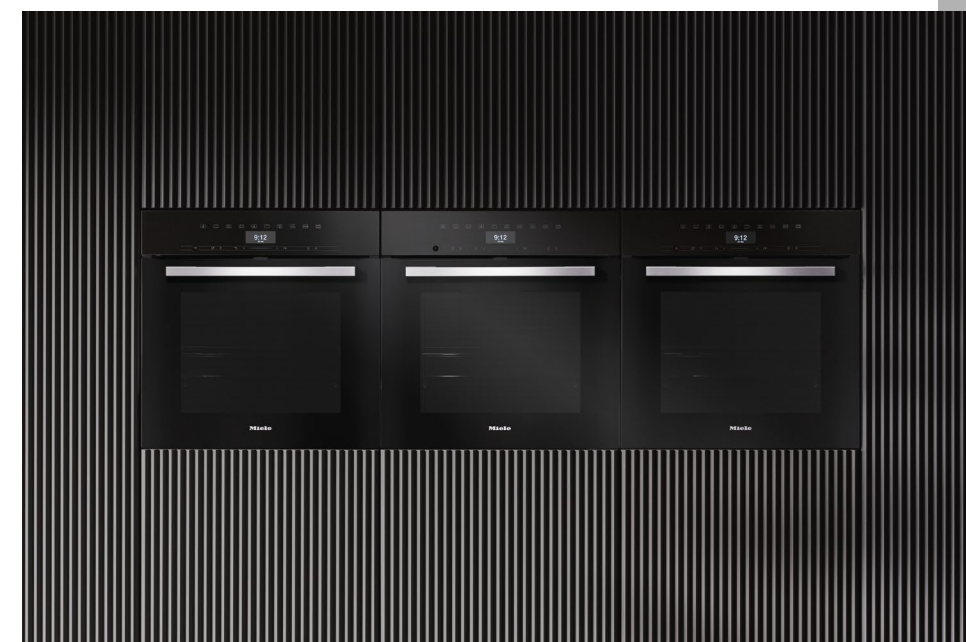

DESIGN **ART** LINE

- Diseño minimalista
- Sin tiradores
- Perfecta integración en la cocina

DESIGN **ACTIVE** LINE

- Diseño contemporáneo
- Panel frontal y puerta en cristal negro obsidian
- Embellecedor y tirador look acero cepillado

DESIGN **BLACK** LINE

- Máximo protagonismo del color negro
- Panel y puerta en cristal negro obsidian con un distintivo tirador

NUESTROS EQUIPOS

LA GAMA DE FRÍO

MASTERCOOL

- MasterFresh, alimentos frescos el triple de tiempo
- Fácil apertura Push2open presionando en el frontal
- Innovador display para un manejo intuitivo
- Iluminación LED personalizable

PLACAS DE COCCIÓN

PLACA Y CAMPANA CONECTADAS

- Inducción total, cocina con la máxima flexibilidad. En 60, 80 o 90 cm de ancho
- Placa de inducción con extractor integrado
- Zonas de cocción PowerFlex, versátil, rápido y potente
- Con@ctivity 3.0: La campana reacciona automáticamente a los ajustes de la placa de cocción