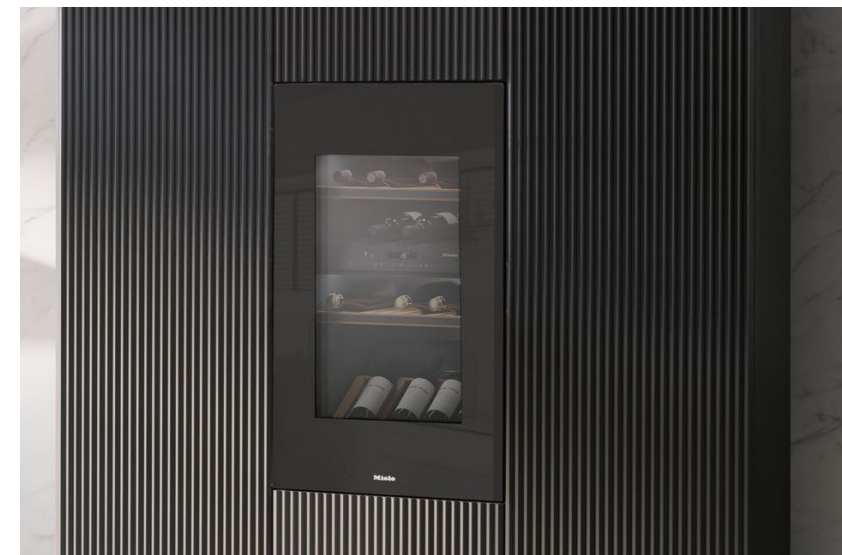

DESIGN **BLACK** LINE

- Máximo protagonismo del color negro
- Panel y puerta en cristal negro obsidian con un distintivo tirador

NUESTROS EQUIPOS

LA GAMA DE FRÍO

MASTERCOOL

- MasterFresh, alimentos frescos el triple de tiempo
- Fácil apertura Push2open presionando en el frontal
- Innovador display para un manejo intuitivo
- Iluminación LED personalizable

PLACAS DE COCCIÓN

PLACA Y CAMPANA CONECTADAS

- Inducción total, cocina con la máxima flexibilidad. En 60, 80 o 90 cm de ancho
- Placa de inducción con extractor integrado
- Zonas de cocción PowerFlex, versátil, rápido y potente
- Con@ctivity 3.0: La campana reacciona automáticamente a los ajustes de la placa de cocción