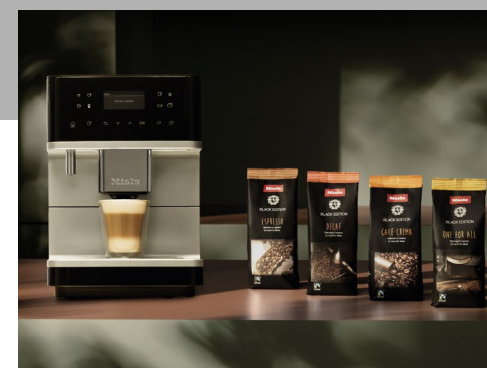

DE CAFÉ

- CoffeeSelect, tres depósitos para granos de café
- AutoClean y AutoDescale, descalcificación y limpieza automática
- Opción de conexión a la red de agua