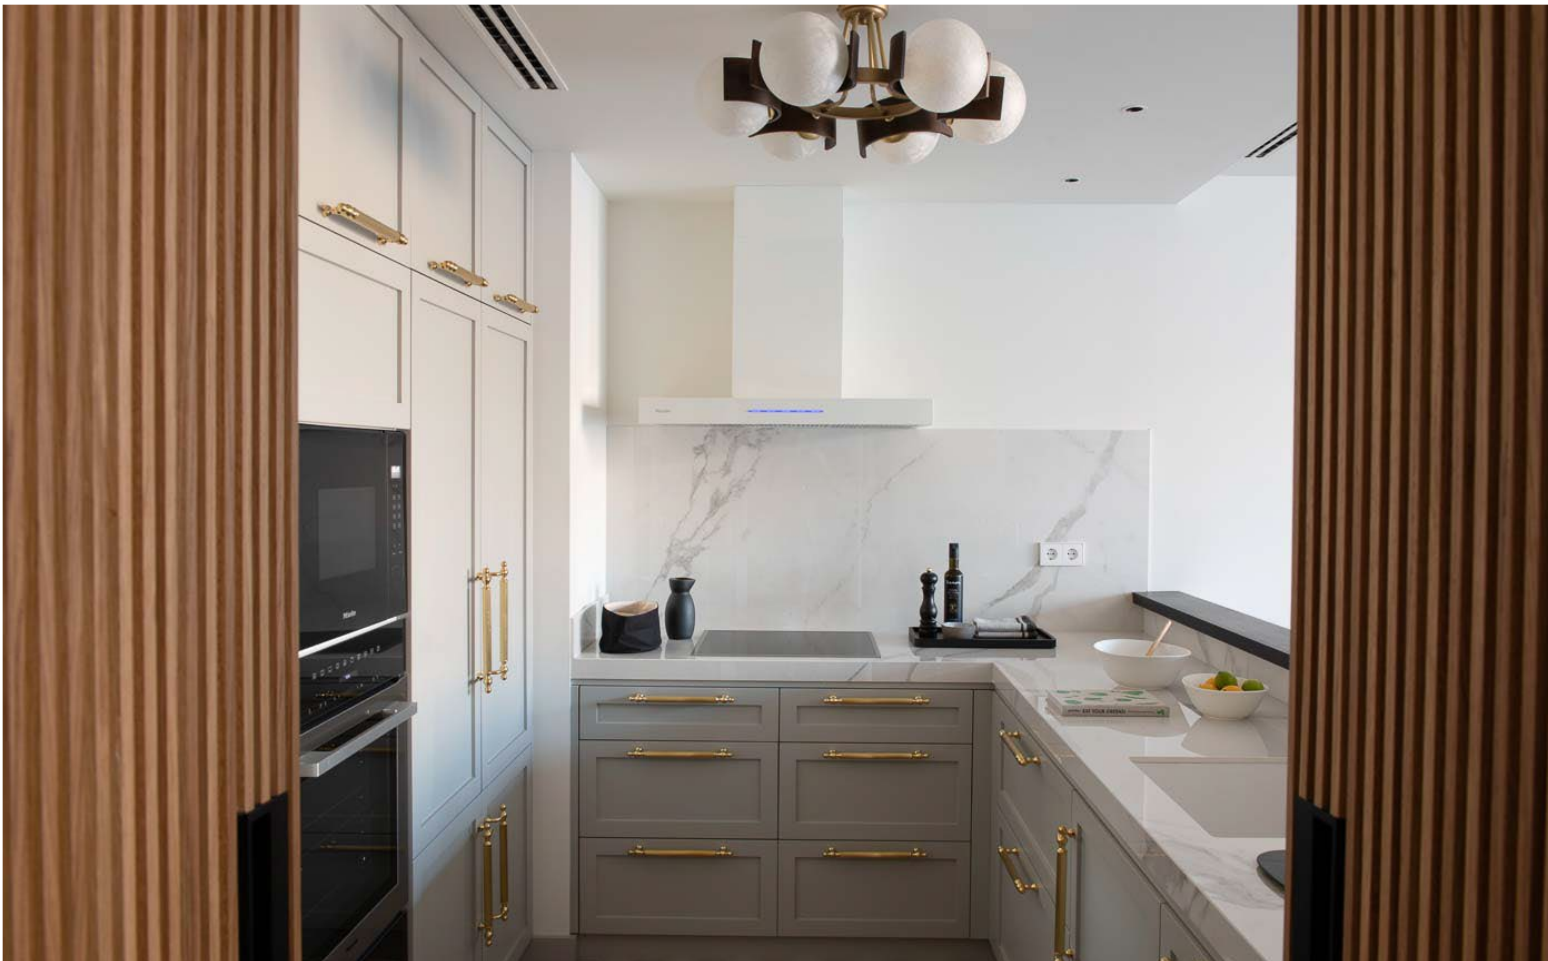

Arquitecto: Lázaro Rosa Violan