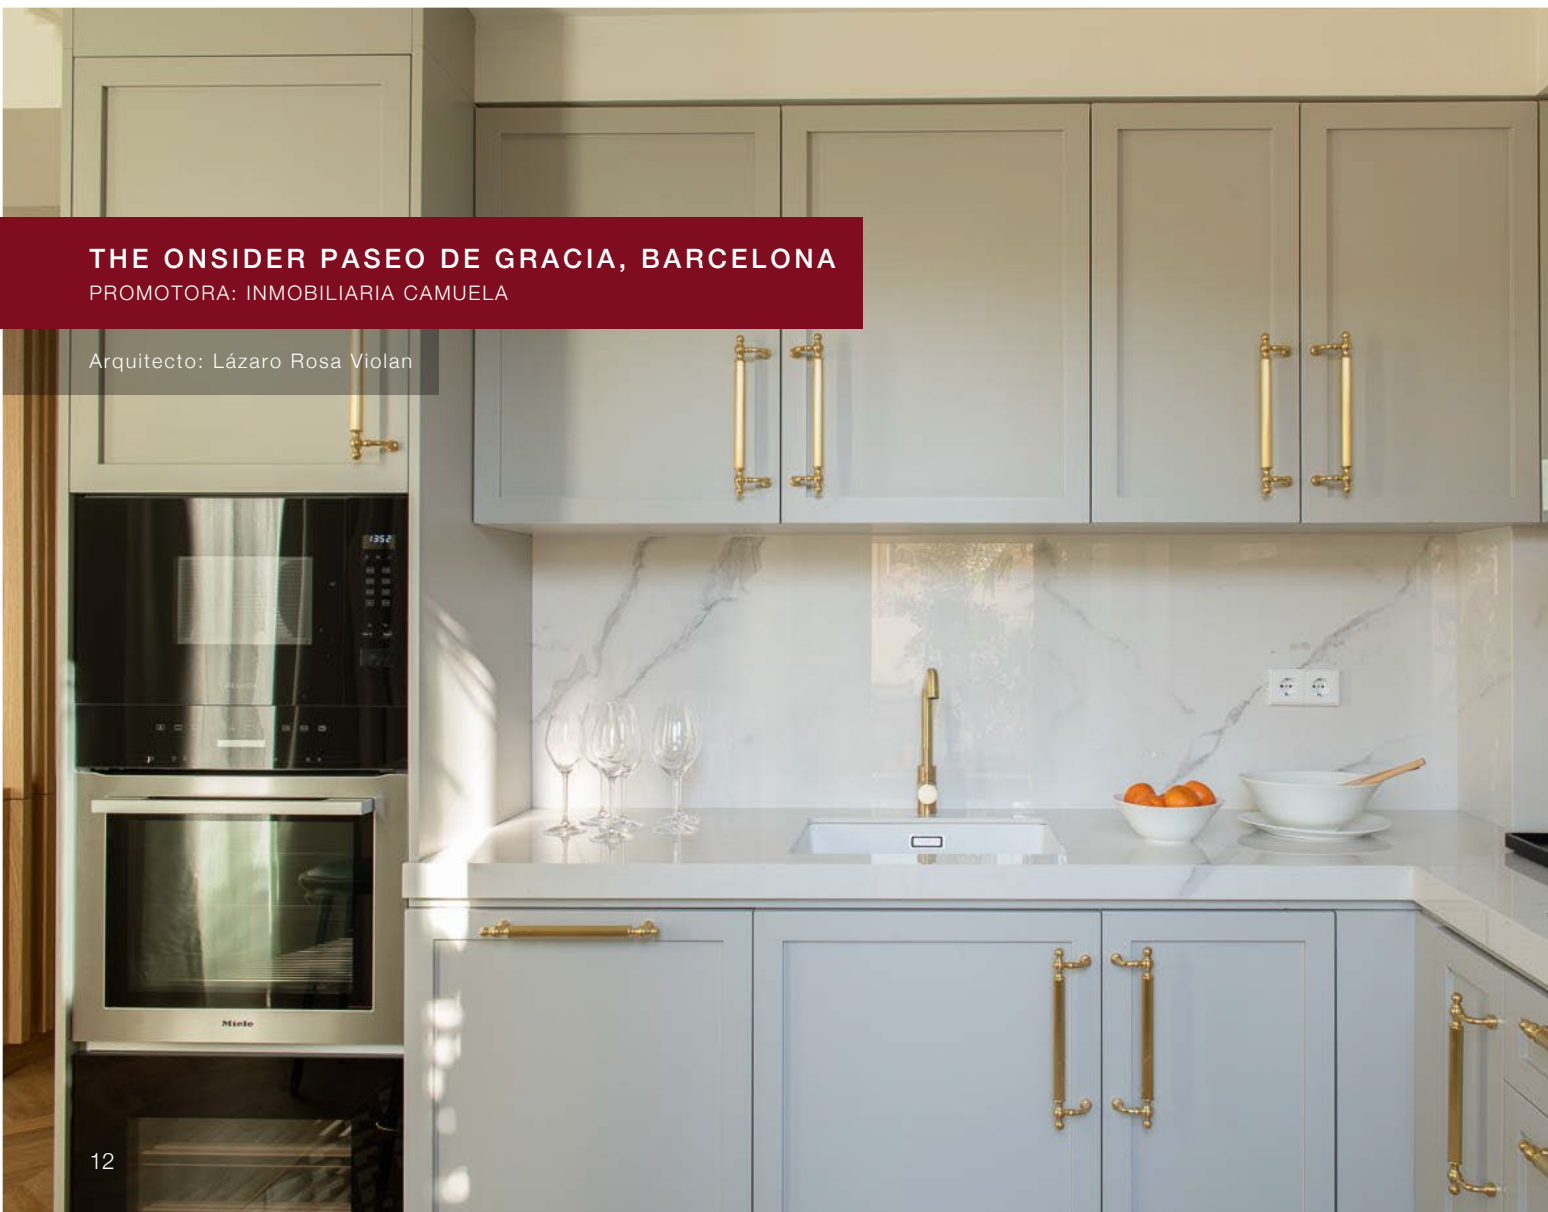

THE ONSIDER PASEO DE GRACIA, BARCELONA
PROMOTORA: INMOBILIARIA CAMUELA

Arquitecto: Lázaro Rosa Violan