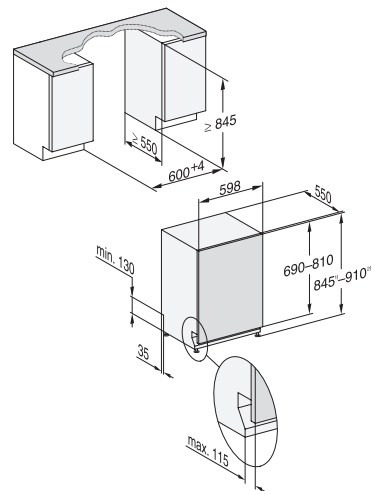

G 5455 SCVi XXL