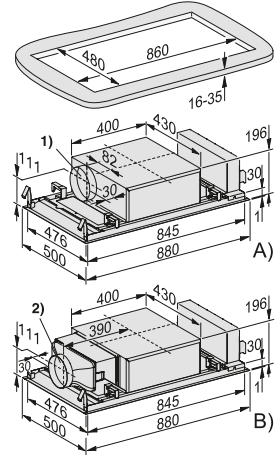

PUR 68 W EDST: mismo croquis de instalación, con excepción de la anchura (598 mm)

DAS 2920

Croquis

PUR 68 W

DA 9091 OBSW/GRGR

DAC 2940

DA 2360

DAD 4941