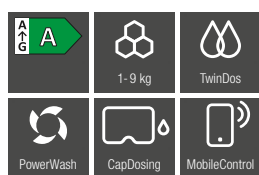

Lavadoras XL (hasta 10Kg)

WWI 880 GALA Edition Gama Reference 2

-250 €

- Diseño White Edition: puerta negra con anillo exterior cromado
- Capacidad 9 kg de carga
- Velocidad máx. de centrifugado 1.600 rpm
- 23 programas de lavado + 9 opciones extra
- Dosificación automática de detergente TwinDos
- QuickPowerWash: limpieza rápida y profunda en 49 min.
- Conectividad con tu móvil con Miele@home
- Función Añadir prendas
- Tecnología exclusiva: CapDosing
- SingleWash: rápido lavado de prendas sueltas
- Avisador acústico
- Opción Manchas
- Cajetín de detergente autolimpiable (AutoClean)
- Sistema antifugas Watercontrol
- Medidas (Al x An x Fo): 850 x 596 x 643 mm
- **Sistema de vapor SteamCare.** Reduce el planchado un 50%

N.º Material: 12537140
Cód. EAN: 4002516791515
Precio tarifa (impuestos incl.): 1.799 €
Precio recomendado: 1.549 €