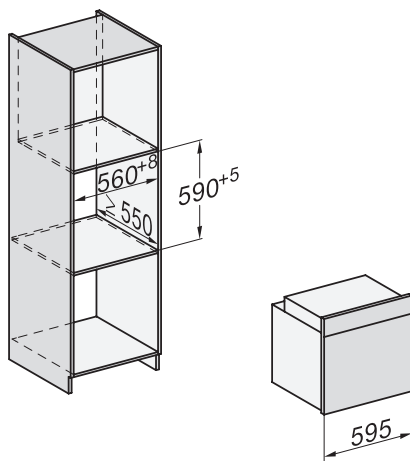

Croquis

Instalación horno en columna