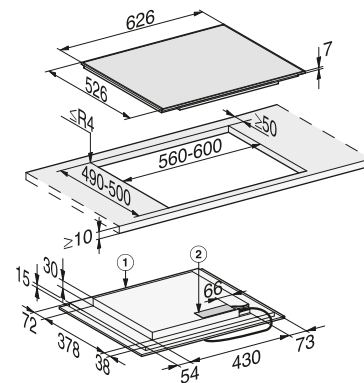

Croquis

Croquis general lavavajillas integración

KM 7466 FR