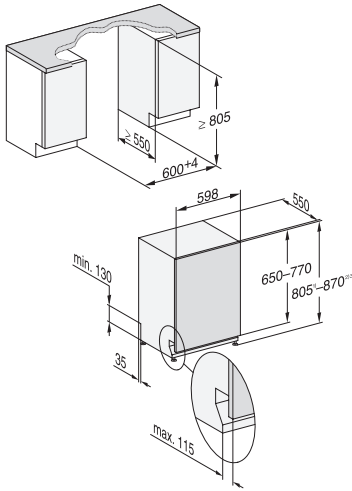

Croquis

G 5410 SC

G 5450 SCVi