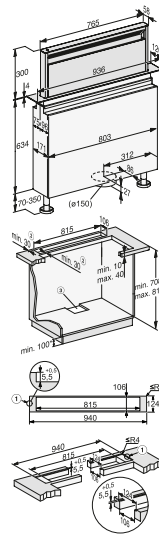

PUR 68 W EDST: mismo croquis de instalación, con excepción de la anchura (598 mm)

DAS 2920

Croquis

PUR 68 W

DA 9091 OBSW/GRGR

DAC 2940

DA 2360

DAD 4941