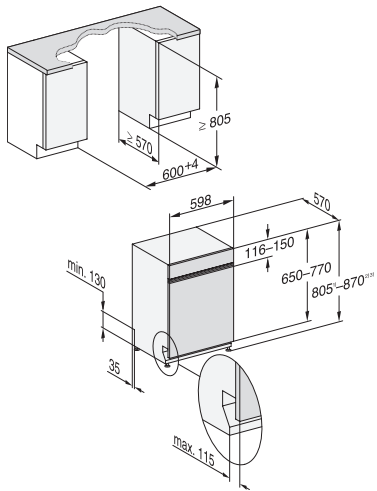

Croquis

G 5410 SC

G 5410 SCi