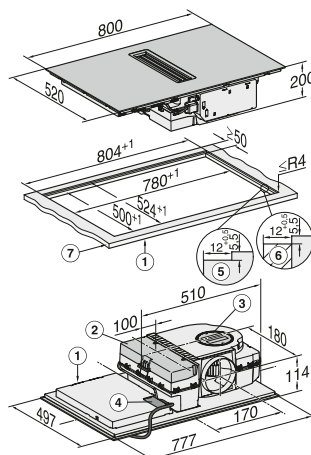

KMDA 7272 FL

Instalación enrasada