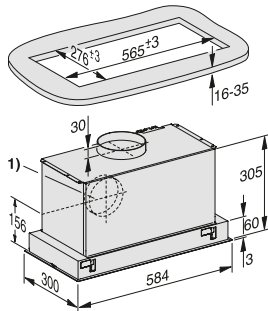

PUR 68 W EDST: mismo croquis de instalación, con excepción de la anchura (598 mm)

DAS 2920

Croquis

PUR 68 W

DA 9091 OBSW/GRGR

DAC 2940

DA 2360

DAD 4941