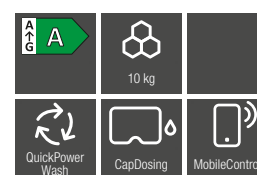

WCK 360 Gama Reference 1

-200 €

- Diseño Chrome Edition: puerta cromada con anillo interior negro
- Capacidad: 10 Kg de carga
- Velocidad máx. de centrifugado 1.400 rpm
- 12 programas de lavado + 4 opciones extra
- QuickPowerWash: limpieza rápida y profunda en 49min.
- Conectividad con tu móvil con Miele@home
- Función Añadir prendas
- Tecnología exclusiva: CapDosing
- Avisador acústico
- Cajetín de detergente autolimpiable (AutoClean)
- Sistema antifugas Watercontrol
- Medidas (Al x An x Fo): 850 x 596 x 636 mm

Chrome Edition

N.º Material: 12387570
Cód. EAN: 4002516789161
Precio tarifa (impuestos incl.): 1.599 €
Precio recomendado: 1.399 €

WWK 360 Gama Reference 1

-200 €

- Diseño White Edition: puerta negra con anillo exterior cromado
- Medidas (Al x An x Fo): 850 x 596 x 643 mm

N.º Material: 12387580
Cód. EAN: 4002516789888
Precio tarifa (impuestos incl.): 1.599 €
Precio recomendado: 1.399 €