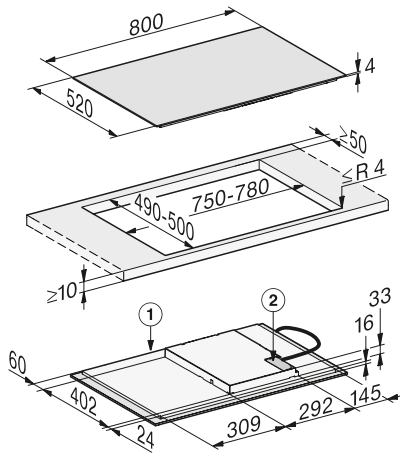

Croquis

Croquis general lavavajillas integración

KM 7373 FL

KM 7466 FR