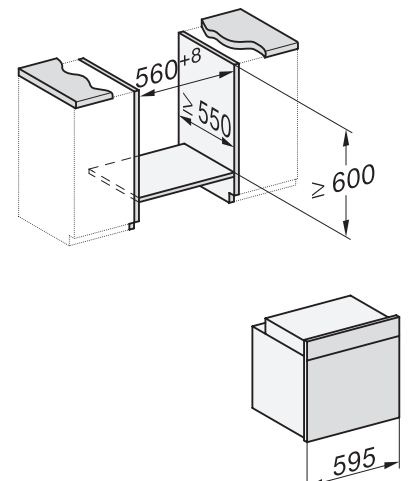

Instalación horno mueble bajo