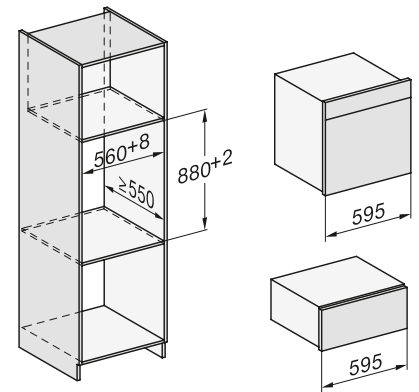

ESW 7020

En combinación con un aparato de 60 cm