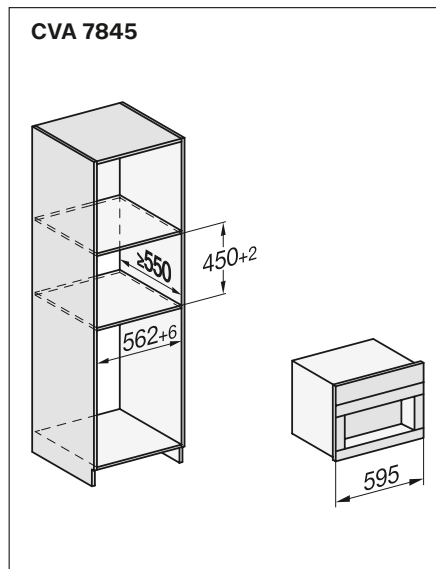

Máquina de café integrable CVA 7845

- Máquina de café empotrable para diseños VitroLine/ArtLine para un hueco de 45 cm con toma de agua o depósito.
- Display táctil M Touch
- One-Touch for Two: preparación automática de dos porciones
- **CoffeeSelect: hasta 3 tipos de café diferentes**
- AromaticSystemFresh: innovador molinillo que muele café para cada preparación
- AutoClean y AutoDescalc: limpieza y descalcificación de la máquina automáticas
- Capacidad de café: 210g /150g /150g
- Coffee & Tea: más de 20 tipos de café y té
- MotionReact: detección del movimiento, interrupción de las señales acústicas, encendido del panel y de la luz de la máquina
- Conectividad total: Miele@home, MobileControl y WiFiConnect
- Medidas del aparato en mm (An x Al x Fo): 595 x 455,5 x 475