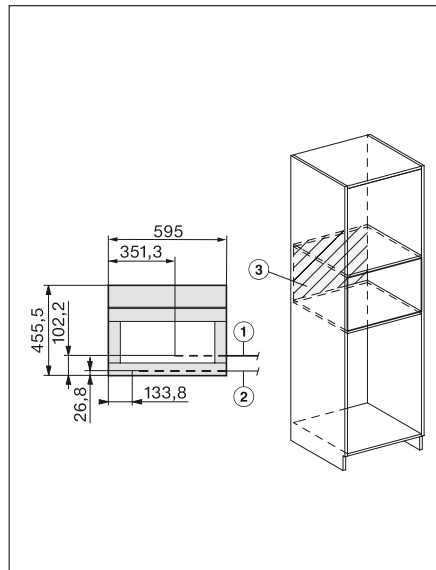

Máquinas de café de integración