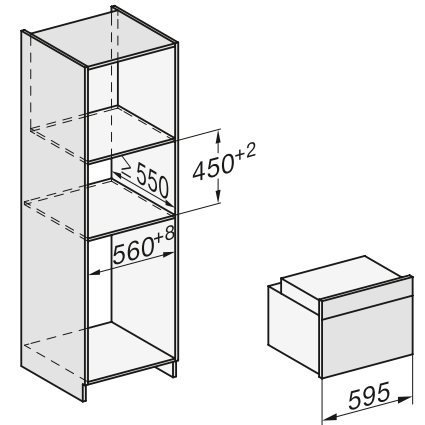

Instalación en armario alto