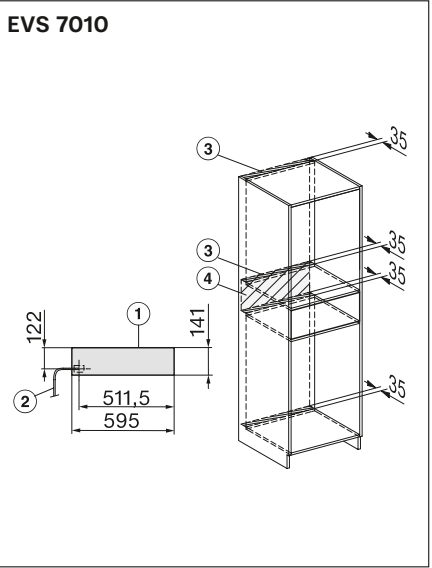

Envasadores al vacío

Envasador al vacío

EVS 7010

- Envasador al vacío para hueco de 14 cm de altura
- Capacidad 8 l
- Panel de control con símbolos
- Sistema de apertura Push2open
- Preparación de los alimentos para la cocción "Sous-vide"
- **Envasado al vacío de bolsas de diferentes tamaños y de recipientes**
- Tres niveles de vaciado y sellado
- Sistema de apertura Push2open
- Medidas del envasador en mm (An x Alt x Fo): 595 x 141 x 570

EVS 7010

- Negro obsidiano: 11149310
- Gris grafito: 11149320
- Negro mate* 12343010
- Beige perla 12625520