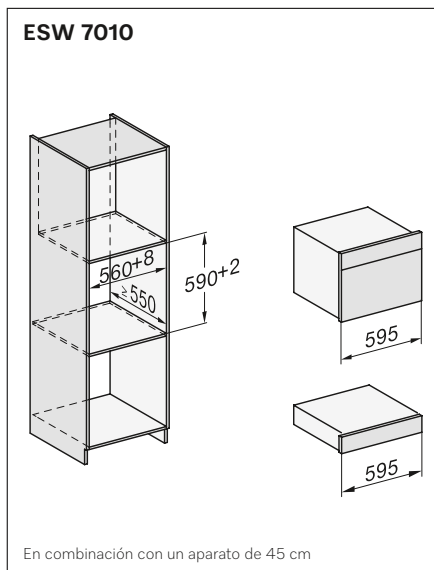

Instalación bajo encimera

DGC 7865 HCX Pro

■ Negro obsidian	12120870
■ Negro mate*	12343050
■ Beige perla	12624590

Calientaplatos Gourmet

Calientaplatos Gourmet

ESW 7010

- Calientaplatos Gourmet para hueco de 14 cm de altura
- Diseños VitroLine y ArtLine
- Capacidad: vajilla para 6 personas
- Sistema de apertura Push2open
- Atemperar tazas y platos
- Mantener calientes los alimentos
- Cocción a baja temperatura
- Conectividad: Miele@home, WiFiConn@ct, gestión a través de la App Miele@mobile
- Medidas del calentaplatos en mm (An x Alt x Fo): 595 x 141 x 570

ESW 7010

■ Negro obsidiano	11149250
■ Gris grafito	11149260
■ Negro mate*	12343000
■ Beige perla	12625490

Calientaplatos Gourmet

Calientaplatos Gourmet ESW 7020

- Calientaplatos Gourmet para hueco de 29 cm de altura
- Diseños PureLine, VitroLine y ArtLine
- Capacidad: vajilla para 12 personas
- Sistema de apertura Push2open
- Atemperar tazas y platos
- Mantener calientes los alimentos
- Cocción a baja temperatura
- Conectividad: Miele@home, WiFiConn@ct, gestión a través de la App Miele@mobile
- Medidas del calentaplatos en mm (An x Alt x Fo): 595 x 289 x 570