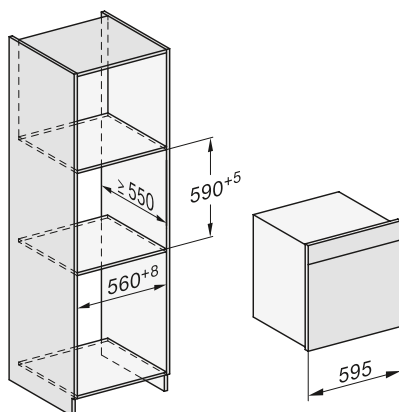

Instalación en armario alto

Horno a vapor combinado DGC 7865 HCX Pro

- Horno a vapor combinado 67L. Para un hueco de 60cm de alto
- Gran display M Touch con sensor de proximidad y panel autoelevable
- Tecnología DualSteam: distribución homogénea y rápida del vapor
- Un verdadero tres en uno: ofrece todas las ventajas de un horno a vapor, un multifunción y además la combinación de ambos
- **Directwater Plus: Conexión directa a la toma de agua y de desagüe**
- **Limpieza automática con HydroClean**
- Cocción Menú y programas Automáticos
- Función Sous-vide
- Función Mix and Match: Cocina diferentes alimentos a la vez. Combina los ingredientes en la App y envía los ajustes al horno
- Sonda térmica inalámbrica
- Conectividad total: Miele@home, MobileControl y WifiConnect
- Accesorios: bandeja universal y parrilla con PerfectClean, 2 bandeja perforada y sin perforar de acero Inoxidable. Guías telescópicas FlexiClip
- Eficiencia energética A+
- Medidas del horno en mm (An x Al x Fo): 595 x 596 x 567