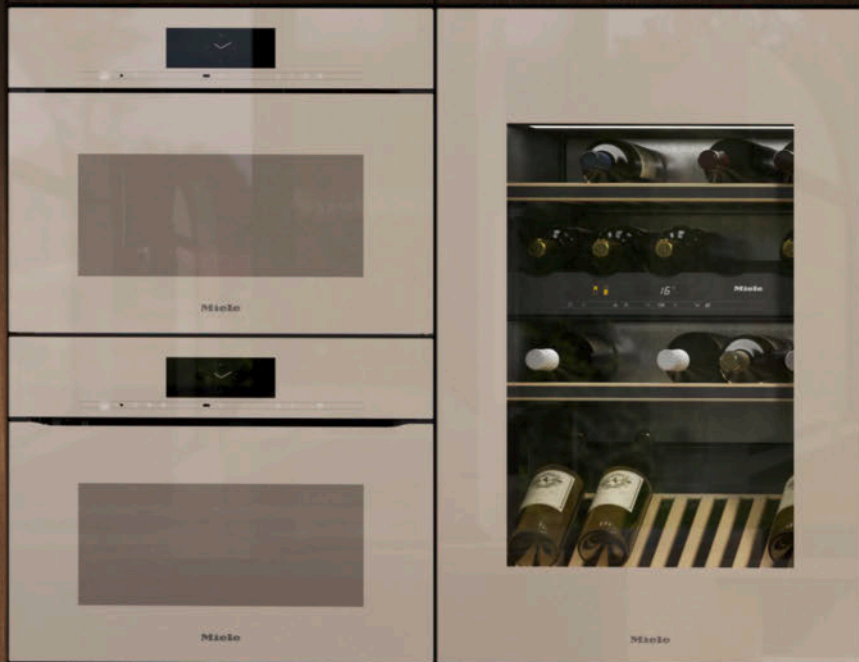

Miele

PROGRAMA ESPECIALISTAS
PRESTIGE PARTNER – EDICIÓN ENERO 2025