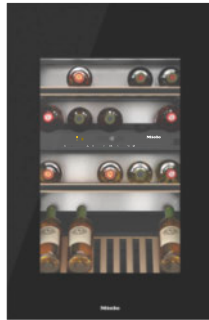

Acondicionador de vinos KWT 6422 iG - 1

- Sistema de apertura Push2Open
- Iluminación mediante LEDs
- Panel de mandos TouchControl
- DynaCool: sistema de refrigeración dinámica
- Número de zonas de temperatura: 2
- 2 parrillas de madera FlexiFrame
- Función bloqueo y alarma acústica y óptica de la puerta y de temperatura
- Capacidad útil total: 104 l
- Miele@home, WiFiConn@ct, accesorio para la conexión XKS 3130 W incluido.
- Nivel acústico: 32 dB(A) re1pW
- Medidas del aparato en mm (An x Al x Fo): 595 x 909 x 572

KWT 6422 iG - 1

	Negro obsidiano	12364280
	Gris grafito	12364300
	Beige perla	12615910