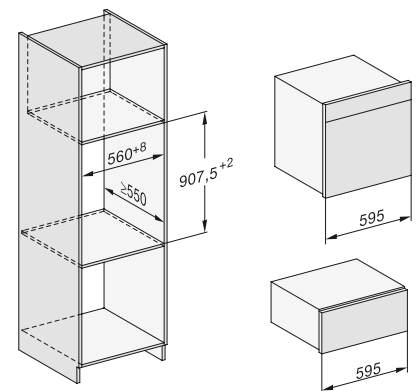

EWS 7030

En combinación con un aparato de 60 cm