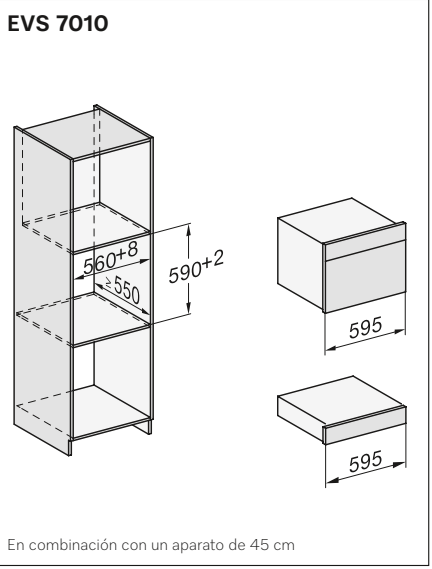

Envasadores al vacío

Envasador al vacío

EVS 7010

- Envasador al vacío para hueco de 14 cm de altura
- Capacidad 8 l
- Panel de control con símbolos
- Sistema de apertura Push2open
- Preparación de los alimentos para la cocción "Sous-vide"
- **Envasado al vacío de bolsas de diferentes tamaños y de recipientes**
- Tres niveles de vaciado y sellado
- Sistema de apertura Push2open
- Medidas del envasador en mm (An x Alt x Fo): 595 x 141 x 570

EVS 7010

- Negro obsidiano: 11149310
- Gris grafito: 11149320
- Negro mate* 12343010
- Beige perla 12625520