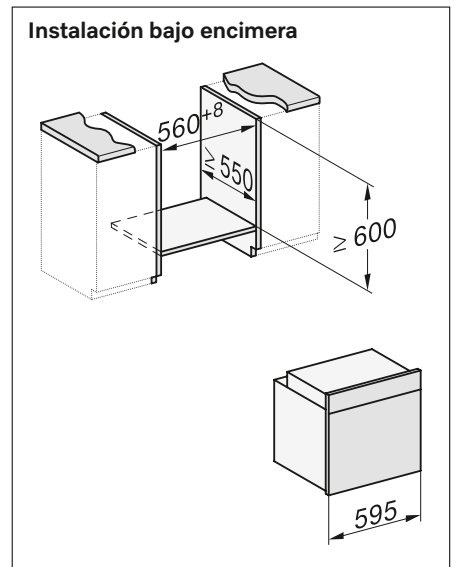

Hornos multifunción diseño ArtLine

Horno multifunción H 7464 BPX

- Para un hueco de 60 cm de altura
- Volumen interior: 76 litros
- Función Clima y programas Automáticos
- Display DirectSensor
- Autolimpieza pirolítica
- SoftOpen y SoftClose: apertura y cierre suaves de la puerta
- Conectividad total: Miele@home, MobileControl y WifiConnect
- TasteControl: reducción de la temperatura para evitar que los alimentos se resequen o cocinen en exceso
- Sonda térmica
- Sistema de apertura Touch2Open
- Bandeja de repostería PerfectClean
- Guías telescópicas FlexiClip con PyroFit
- Medidas del horno en mm (An x Al x Fo): 553 x 579 x 547

H 7464 BPX

	Negro obsidian	11120930
	Gris grafito	11120940

Horno multifunción H 7860 BPX

- Para un hueco de 60 cm de altura
- Volumen interior: 76 l
- Función Clima y programas Automáticos
- Display totalmente táctil M Touch
- Autolimpieza pirolítica
- SoftOpen y SoftClose: apertura y cierre suaves de la puerta
- Conectividad total: Miele@home, MobileControl y WifiConnect
- TasteControl: reducción de la temperatura para evitar que los alimentos se resequen o cocinen en exceso
- **MotionReact:** detección del movimiento, interrupción de las señales acústicas, encendido del panel y la luz interior
- **Cámara:** monitorización a distancia del proceso
- Sonda térmica inalámbrica
- Sistema de apertura Touch2Open
- Bandeja de repostería PerfectClean
- Guías telescópicas FlexiClip con PyroFit
- Medidas del horno en mm (An x Al x Fo): 553 x 579 x 547

H 7860 BPX

	Negro obsidian	11121120
	Gris grafito	11121130
	Negro mate*	12347880
	Beige perla	12624370