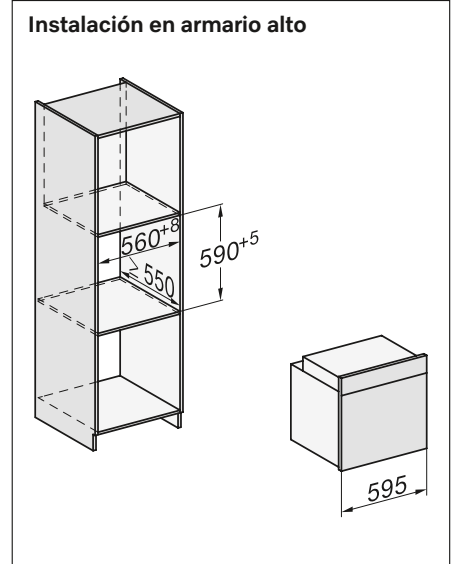

Hornos multifunción diseño ArtLine

Horno multifunción H 7464 BPX

- Para un hueco de 60 cm de altura
- Volumen interior: 76 litros
- Función Clima y programas Automáticos
- Display DirectSensor
- Autolimpieza pirolítica
- SoftOpen y SoftClose: apertura y cierre suaves de la puerta
- Conectividad total: Miele@home, MobileControl y WifiConnect
- TasteControl: reducción de la temperatura para evitar que los alimentos se resequen o cocinen en exceso
- Sonda térmica
- Sistema de apertura Touch2Open
- Bandeja de repostería PerfectClean
- Guías telescópicas FlexiClip con PyroFit
- Medidas del horno en mm (An x Al x Fo): 553 x 579 x 547

H 7464 BPX

	Negro obsidian	11120930
	Gris grafito	11120940

Horno multifunción H 7860 BPX

- Para un hueco de 60 cm de altura
- Volumen interior: 76 l
- Función Clima y programas Automáticos
- Display totalmente táctil M Touch
- Autolimpieza pirolítica
- SoftOpen y SoftClose: apertura y cierre suaves de la puerta
- Conectividad total: Miele@home, MobileControl y WifiConnect
- TasteControl: reducción de la temperatura para evitar que los alimentos se resequen o cocinen en exceso
- **MotionReact:** detección del movimiento, interrupción de las señales acústicas, encendido del panel y la luz interior
- **Cámara:** monitorización a distancia del proceso
- Sonda térmica inalámbrica
- Sistema de apertura Touch2Open
- Bandeja de repostería PerfectClean
- Guías telescópicas FlexiClip con PyroFit
- Medidas del horno en mm (An x Al x Fo): 553 x 579 x 547

H 7860 BPX

	Negro obsidian	11121120
	Gris grafito	11121130
	Negro mate*	12347880
	Beige perla	12624370