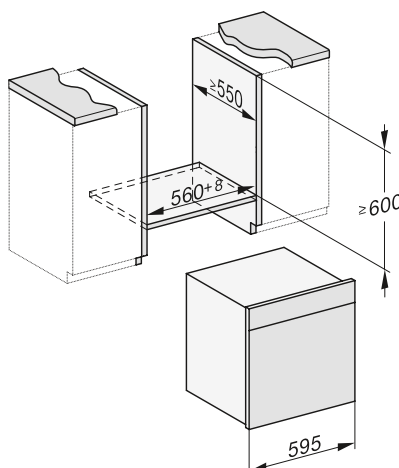

Instalación bajo encimera

DGC 7865 HCX Pro

■ Negro obsidian	12120870
■ Negro mate*	12343050
■ Beige perla	12624590

Calientaplatos Gourmet

Calientaplatos Gourmet

ESW 7010

- Calientaplatos Gourmet para hueco de 14 cm de altura
- Diseños VitroLine y ArtLine
- Capacidad: vajilla para 6 personas
- Sistema de apertura Push2open
- Atemperar tazas y platos
- Mantener calientes los alimentos
- Cocción a baja temperatura
- Conectividad: Miele@home, WiFiConn@ct, gestión a través de la App Miele@mobile
- Medidas del calentaplatos en mm (An x Alt x Fo): 595 x 141 x 570