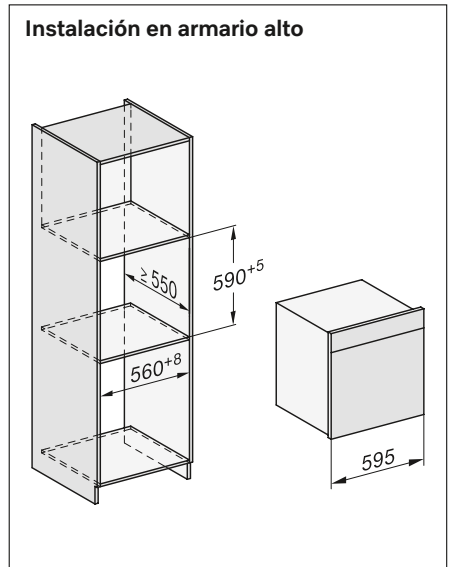

Horno a vapor combinado DGC 7460 HCX Pro

- Horno a vapor combinado 67L. Para un hueco de 60cm de alto
- Gran display DirectSensor con panel autoelevable con depósitos de agua
- Tecnología DualSteam: distribución homogénea y rápida del vapor
- Un verdadero tres en uno: ofrece todas las ventajas de un horno a vapor, un multifunción y además la combinación de ambos
- Depósito de agua interno de 1,4 L
- **Limpieza automática con HydroClean**
- Cocción Menú y programas Automáticos
- Función Sous-vide
- **Función Mix and Match:** Cocina diferentes alimentos a la vez. Combina los ingredientes en la App y envía los ajustes al horno
- Conectividad total: Miele@home, MobileControl y WifiConnect
- Accesorios: bandeja universal y parrilla con PerfectClean. Bandeja perforada y sin perforar de acero Inoxidable
- Eficiencia energética A+
- Medidas del horno en mm (An x Al x Fo): 595 x 596 x 567