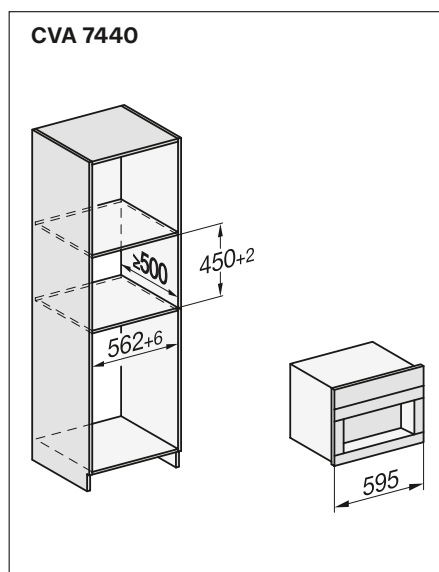

Máquina de café de integración

Máquina de café empotrable diseño

CVA 7440

- Máquina de café empotrable para diseños VitroLine/ArtLine para un hueco de 45 cm
- Display DirectSensor
- One-Touch for Two: preparación automática de dos porciones
- AromaticSystemFresh: innovador molinillo que muele café para cada preparación
- Capacidad de café: 300 g
- Coffee & Tea: más de 20 tipos de café y té
- Función de aclarado automático
- Conectividad total: Miele@home, MobileControl y WiFiConnect
- Medidas del aparato en mm (An x Al x Fo): 595 x 455,5 x 475

CVA 7440

- Negro obsidiano: 11164850
- Gris grafito: 11164860