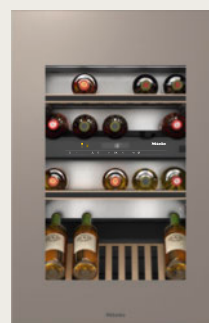

Acondicionador de vino

Alto 90 cm
KWT 6422 iG-1

■ ■ 3.199€
■ 3.299€