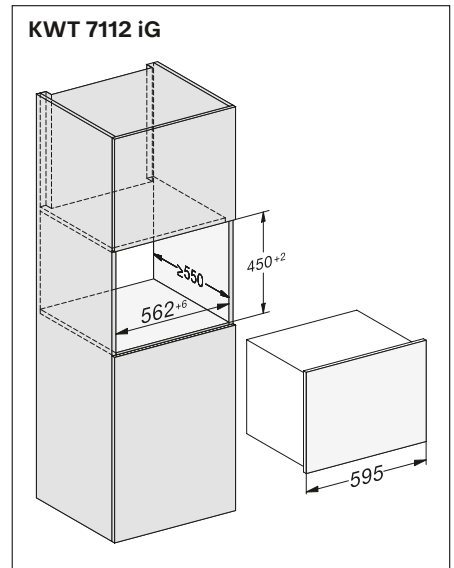

Acondicionadores de vino de integración

Acondicionador de vinos KWT 7112 iG

- Para hueco de 45 cm de altura
- Sistema de apertura Push2Open
- Iluminación mediante LEDs
- DynaCool: sistema de refrigeración dinámica
- Panel de mandos TouchControl
- Número de zonas de temperatura: 1
- 2 parrillas de madera FlexiFrame Plus
- Función bloqueo y alarma acústica y óptica de la puerta y de temperatura
- Capacidad útil total: 47 l
- Miele@home, WiFiConn@ct, accesorios para la conexión XKV 3000 KF y XKS 3130 W, incluidos.
- Nivel acústico: 32 dB(A) re1pW
- Medidas del aparato en mm (An x Al x Fo): 595 x 455 x 559

KWT 7112 iG

	Negro obsidiano	11186580
	Gris grafito	11186670
	Negro mate*	12204800
	Beige perla	12615940

Acondicionador de vinos KWT 6422 iG - 1

- Sistema de apertura Push2Open
- Iluminación mediante LEDs
- Panel de mandos TouchControl
- DynaCool: sistema de refrigeración dinámica
- Número de zonas de temperatura: 2
- 2 parrillas de madera FlexiFrame
- Función bloqueo y alarma acústica y óptica de la puerta y de temperatura
- Capacidad útil total: 104 l
- Miele@home, WiFiConn@ct, accesorio para la conexión XKS 3130 W incluido.
- Nivel acústico: 32 dB(A) re1pW
- Medidas del aparato en mm (An x Al x Fo): 595 x 909 x 572

KWT 6422 iG - 1

	Negro obsidiano	12364280
	Gris grafito	12364300
	Beige perla	12615910