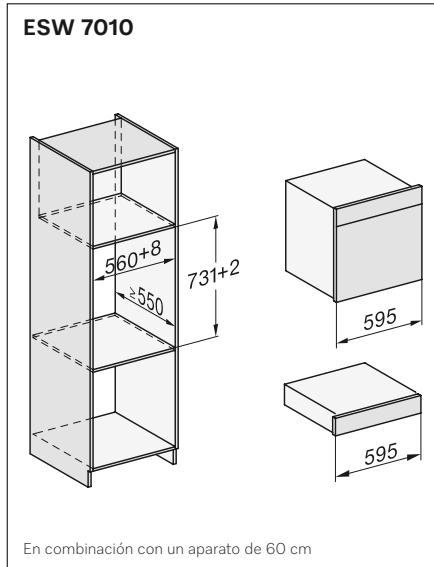

Instalación bajo encimera

DGC 7865 HCX Pro

■ Negro obsidian	12120870
■ Negro mate*	12343050
■ Beige perla	12624590

Calientaplatos Gourmet

Calientaplatos Gourmet

ESW 7010

- Calientaplatos Gourmet para hueco de 14 cm de altura
- Diseños VitroLine y ArtLine
- Capacidad: vajilla para 6 personas
- Sistema de apertura Push2open
- Atemperar tazas y platos
- Mantener calientes los alimentos
- Cocción a baja temperatura
- Conectividad: Miele@home, WiFiConn@ct, gestión a través de la App Miele@mobile
- Medidas del calentaplatos en mm (An x Alt x Fo): 595 x 141 x 570

ESW 7010

■ Negro obsidiano	11149250
■ Gris grafito	11149260
■ Negro mate*	12343000
■ Beige perla	12625490

Calientaplatos Gourmet

Calientaplatos Gourmet ESW 7020

- Calientaplatos Gourmet para hueco de 29 cm de altura
- Diseños PureLine, VitroLine y ArtLine
- Capacidad: vajilla para 12 personas
- Sistema de apertura Push2open
- Atemperar tazas y platos
- Mantener calientes los alimentos
- Cocción a baja temperatura
- Conectividad: Miele@home, WiFiConn@ct, gestión a través de la App Miele@mobile
- Medidas del calentaplatos en mm (An x Alt x Fo): 595 x 289 x 570