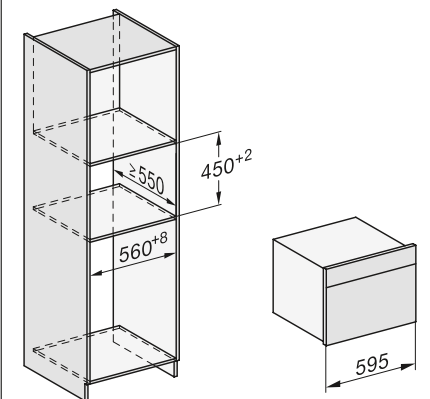

Instalación en armario alto