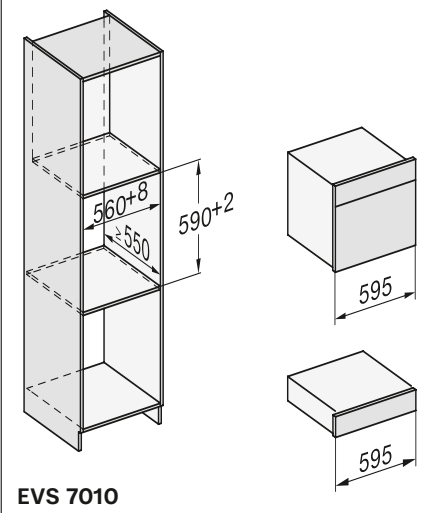

Instalación con envasadora al vacío