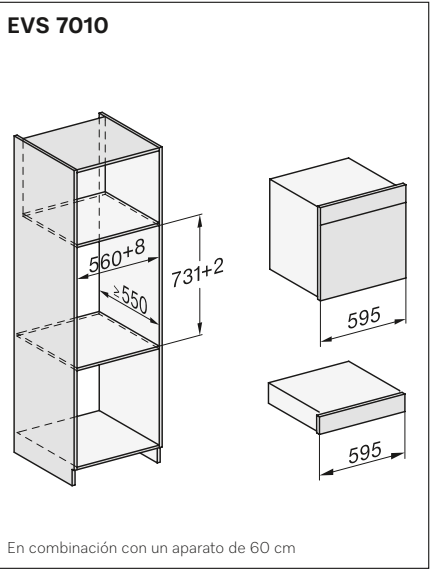

Envasadores al vacío

Envasador al vacío

EVS 7010

- Envasador al vacío para hueco de 14 cm de altura
- Capacidad 8 l
- Panel de control con símbolos
- Sistema de apertura Push2open
- Preparación de los alimentos para la cocción "Sous-vide"
- **Envasado al vacío de bolsas de diferentes tamaños y de recipientes**
- Tres niveles de vaciado y sellado
- Sistema de apertura Push2open
- Medidas del envasador en mm (An x Alt x Fo): 595 x 141 x 570

EVS 7010

- Negro obsidiano: 11149310
- Gris grafito: 11149320
- Negro mate* 12343010
- Beige perla 12625520