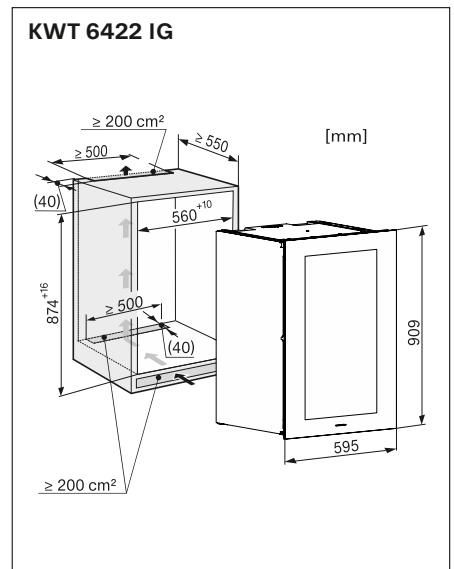

Acondicionadores de vino de integración

Acondicionador de vinos KWT 7112 iG

- Para hueco de 45 cm de altura
- Sistema de apertura Push2Open
- Iluminación mediante LEDs
- DynaCool: sistema de refrigeración dinámica
- Panel de mandos TouchControl
- Número de zonas de temperatura: 1
- 2 parrillas de madera FlexiFrame Plus
- Función bloqueo y alarma acústica y óptica de la puerta y de temperatura
- Capacidad útil total: 47 l
- Miele@home, WiFiConn@ct, accesorios para la conexión XKV 3000 KF y XKS 3130 W, incluidos.
- Nivel acústico: 32 dB(A) re1pW
- Medidas del aparato en mm (An x Al x Fo): 595 x 455 x 559

KWT 7112 iG

	Negro obsidiano	11186580
	Gris grafito	11186670
	Negro mate*	12204800
	Beige perla	12615940

Acondicionador de vinos KWT 6422 iG - 1

- Sistema de apertura Push2Open
- Iluminación mediante LEDs
- Panel de mandos TouchControl
- DynaCool: sistema de refrigeración dinámica
- Número de zonas de temperatura: 2
- 2 parrillas de madera FlexiFrame
- Función bloqueo y alarma acústica y óptica de la puerta y de temperatura
- Capacidad útil total: 104 l
- Miele@home, WiFiConn@ct, accesorio para la conexión XKS 3130 W incluido.
- Nivel acústico: 32 dB(A) re1pW
- Medidas del aparato en mm (An x Al x Fo): 595 x 909 x 572

KWT 6422 iG - 1

	Negro obsidiano	12364280
	Gris grafito	12364300
	Beige perla	12615910