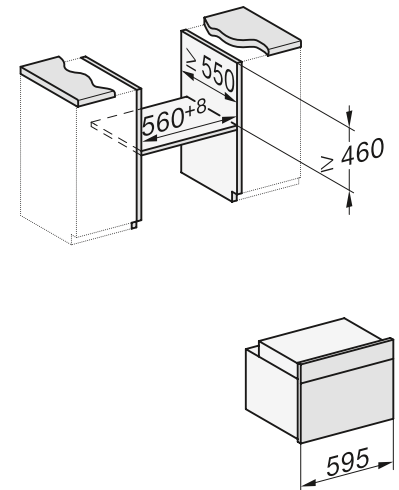

Instalación bajo encimera