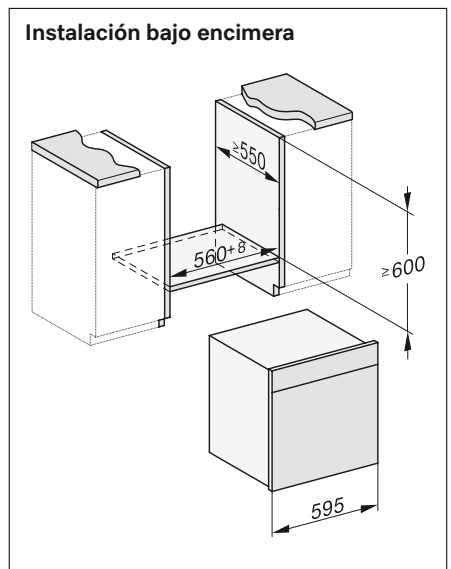

Horno a vapor combinado DGC 7860 HCX Pro

- Horno a vapor combinado 67L. Para un hueco de 60cm de alto
- Gran display M Touch con sensor de proximidad y panel autoelevable con depósitos de agua
- Tecnología DualSteam: distribución homogénea y rápida del vapor
- Un verdadero tres en uno: ofrece todas las ventajas de un horno a vapor, un multifunción y además la combinación de ambos
- Depósito de agua interno de 1,4 L
- **Limpieza automática con HydroClean**
- Cocción Menú y programas Automáticos
- Función Sous-vide
- **Función Mix and Match:** Cocina diferentes alimentos a la vez. Combina los ingredientes en la App y envía los ajustes al horno
- **Sonda térmica inalámbrica**
- Conectividad total: Miele@home, MobileControl y WifiConnect
- Accesorios: bandeja universal y parrilla con PerfectClean, 2 bandeja perforada y sin perforar de acero Inoxidable. Guías telescópicas FlexiClip
- Eficiencia energética A+
- Medidas del horno en mm (An x Al x Fo): 595 x 596 x 567