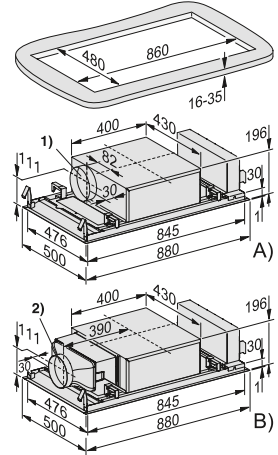

PUR 68 W EDST: mismo croquis de instalación, con excepción de la anchura (598 mm)

DAS 2920

Croquis

PUR 68 W

DA 9091 OBSW/GRGR

DAC 2940

DA 2360

DAD 4941