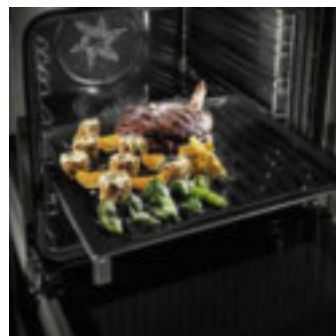

COCINA RICO Y SALUDABLE

Con la función AirFry de los hornos Miele podrás crear platos deliciosos, crujientes y de manera más saludable sin tener que freír con aceite

FUNCIÓN AIRFRY

Función que añadimos a los hornos multifunción de Miele, equivalente a una freidora de aire pero con mayor capacidad, que junto a las bandejas AirFry, permite conseguir resultados perfectos