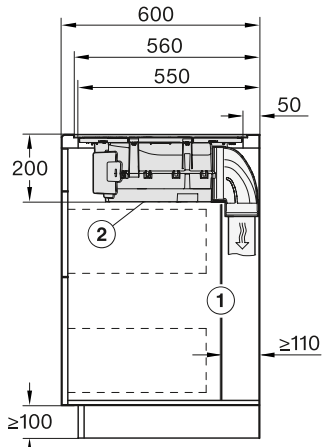

KMDA 7272 FL

Salida de aire con conductos