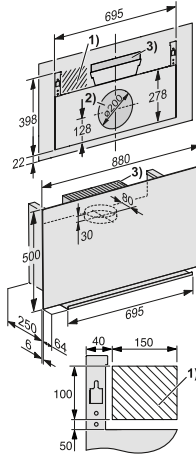

PUR 68 W EDST: mismo croquis de instalación, con excepción de la anchura (598 mm)

DAS 2920

Croquis

PUR 68 W

DA 9091 OBSW/GRGR

DAC 2940

DA 2360

DAD 4941