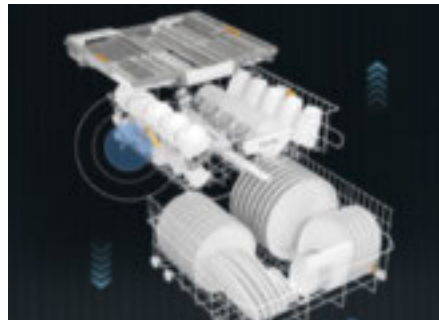

Dotación de los cestos FlexLine
De la flexibilidad a la comodidad: ajuste fácil, colocación flexible y los mejores resultados de limpieza.