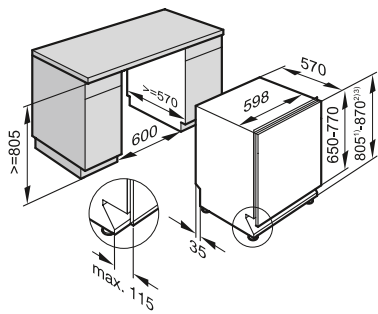

Croquis

Croquis general lavavajillas integración