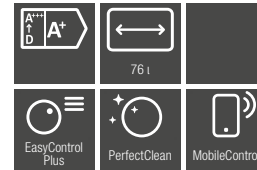

-100 €

H 2465 B

Gama Discovery 1

- Volumen interior: 76 litros con 5 niveles
- **AirFry**: Acabado crujiente pero bajo en grasa con el flujo de aire caliente
- Display EasyControl Plus: Cómodo e intuitivo
- 9 funciones y programas automáticos
- Indicación del progreso hasta la temperatura deseada en el display
- Programaciones de tiempo y avisador
- Interior del horno con PerfectClean y pared trasera con esmalte catalítico autolimpiable
- Puerta CleanGlass de 3 cristales
- Eficiencia A+ con aprovechamiento del calor residual
- Conectividad: Wifi Conn@ct a través de la app Miele@home
- Accesorios: bandeja universal con PerfectClean y rejilla
- Medidas del horno en mm (An x Al x Fo): 595 x 596 x 568

N.º Material: 12154310
Cód. EAN: 4002516653738
Precio tarifa (impuestos incl.): 799 €

Precio recomendado: 699 €

H 2465 BP

Gama Discovery 1

- **Autolimpieza pirolítica**
- Puerta CleanGlass de 4 cristales

N.º Material: 12154320
Cód. EAN: 4002516653561
Precio tarifa (impuestos incl.): 1.099 €

Precio recomendado: 899 €