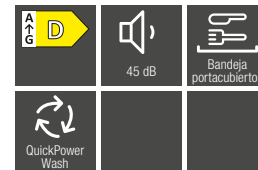

Precio recomendado: 1.099 €

G 5110 SC BRWS Gama Discovery 1

- Lavavajillas de libre instalación con bandeja portacubiertos
- Capacidad: 14 servicios normalizados
- 5 programas de lavado
- Muy silencioso: 45dB (A)
- Consumo de energía en 100 lavados en el programa ECO: 84 kWh
- Consumo de agua en el programa ECO: 8,5 l
- QuickPowerWash: **lavado y secado en menos de 1 hora**
- Ahorro de tiempo: opción programa corto
- Dotación cesto superior y cesto inferior: Comfort