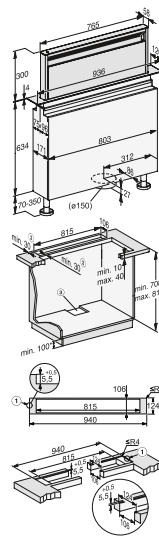

PUR 68 W EDST: mismo croquis de instalación, con excepción de la anchura (598 mm)

DAS 2920

Croquis

PUR 68 W

DA 9091 OBSW/GRGR

DAC 2940

DA 2360

DAD 4941