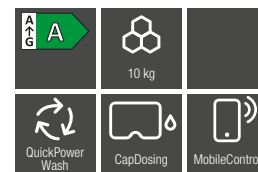

WCK 360 Gama Reference 1

-200 €

- Diseño **ChromeEdition**: puerta cromada con anillo interior negro
- Capacidad: **10 kg de carga**
- Velocidad máx. de centrifugado 1.400 rpm
- 12 programas de lavado + 4 opciones extra
- QuickPowerWash: limpieza rápida y profunda en 49min.
- Conectividad con tu móvil con Miele@home
- Función Añadir prendas
- Tecnología exclusiva: CapDosing
- Avisador acústico
- Cajetín de detergente autolimpiable (AutoClean)
- Sistema antifugas Watercontrol
- Medidas (Al x An x Fo): 850 x 596 x 636 mm

N.º Material: 12387570
Cód. EAN: 4002516789161

Precio tarifa (impuestos incl.): 1.599 €

Precio recomendado: 1.399 €

WWK 360 Gama Reference 1

-200 €

- Diseño **White Edition**: puerta negra con anillo exterior cromado
- Medidas (Al x An x Fo): 850 x 596 x 643 mm

N.º Material: 12387580
Cód. EAN: 4002516789888

Precio tarifa (impuestos incl.): 1.599 €

Precio recomendado: 1.399 €