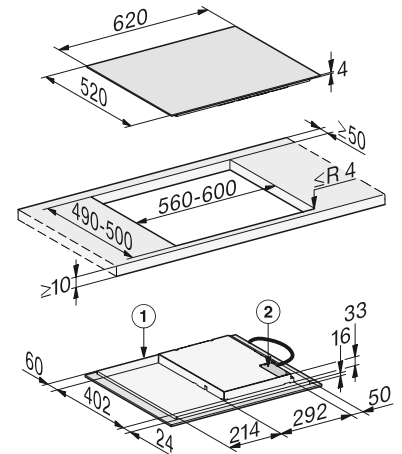

Acero inox.

N.º Material: 10555610
Cód. EAN: 4002515794852

Precio tarifa (impuestos incl.): 799 €

Croquis

Croquis general lavavajillas integración

Croquis general hornos empotramiento

KM 7360 FL y KM 7361 FL