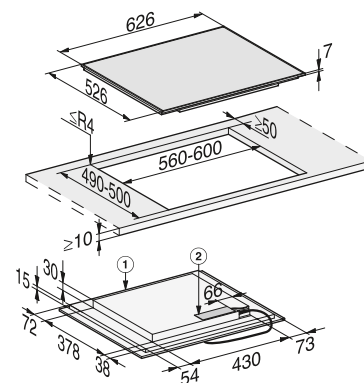

Croquis

Croquis general lavavajillas integración

KM 7466 FR