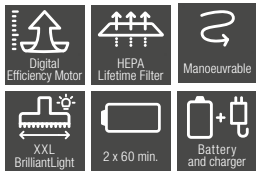

Triflex HX2 Pro

-150 €

- Nuevo motor digital con mayor rendimiento de limpieza
- Función innovadora 3 en 1
- Tecnología Vortex
- Hasta 120 minutos de autonomía*
- Doble batería intercambiable de litio VARTA
- Estación de carga de batería
- Filtro HEPA Lifetime
- Cepillo eléctrico Multifloor XXL (28cm) con Brilliant Light
- Nuevo cepillo Hardfloor care para suelos delicados
- Color: Gris Infinity