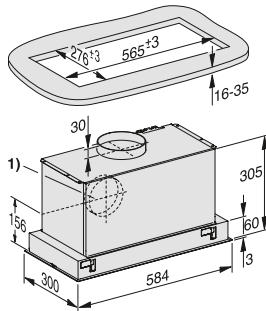

PUR 68 W EDST: mismo croquis de instalación, con excepción de la anchura (598 mm)

DAS 2920

Croquis

PUR 68 W

DA 9091 OBSW/GRGR

DAC 2940

DA 2360

DAD 4941