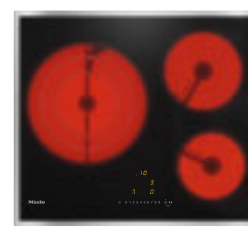

Nº de material: 7111180

Cód. EAN: 4002514374840

Precio tarifa (impuestos incl.): 949 €

KM 6540 FR

Gama Reference 1

- **Placa vitrocerámica** con cerquillo en acero inoxidable
- **4 zonas de cocción (1 zona Vario)**
- Zona ExtraSpeed para una rapidez inigualable
- Manejo ComfortSelect: selección rápida por fila numérica en color amarillo
- Función Stop&Go
- Con@ctivity 3.0: comunicación directa entra la placa y la campana extractora
- Conectividad: Miele@home y WiFiConn@ct
- Medidas de la placa en mm (An x Alt x Fo): 614 x 43 x 514
- Medidas del hueco en mm para instalación sobre encimera (An x Fo): 600 x 500

Nº de material: 10873510

Cód. EAN: 4002516063544

Precio tarifa (impuestos incl.): 899 €

KM 6527 FR

Gama Discovery 1

- **Placa vitrocerámica** con cerquillo en acero inoxidable
- **3 zonas de cocción (1 zona de 27 cm de diámetro)**
- Manejo EasySelect: manejo sencillo con display en color amarillo
- Función Stop&Go
- Triple indicación de calor para cada zona de cocción
- Medidas de la placa en mm (An x Alt x Fo): 574 x 45 x 504
- Medidas del hueco en mm para instalación sobre encimera (An x Fo): 560 x 490