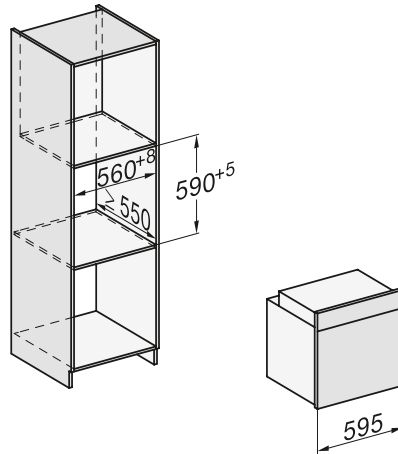

Acero inox.

N.º Material: 10555610
Cód. EAN: 4002515794852

Precio tarifa (impuestos incl.): 799 €

Croquis

Croquis general lavavajillas integración

Croquis general hornos empotramiento

KM 7360 FL y KM 7361 FL