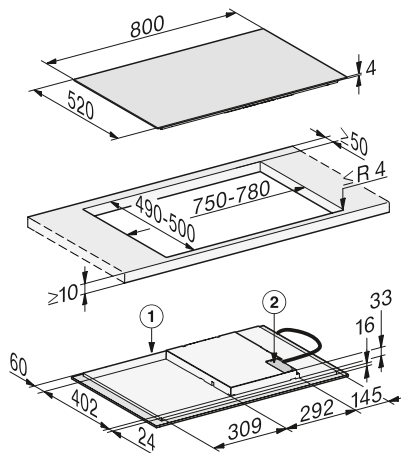

Croquis

Croquis general lavavajillas integración

KM 7373 FL

KM 7466 FR