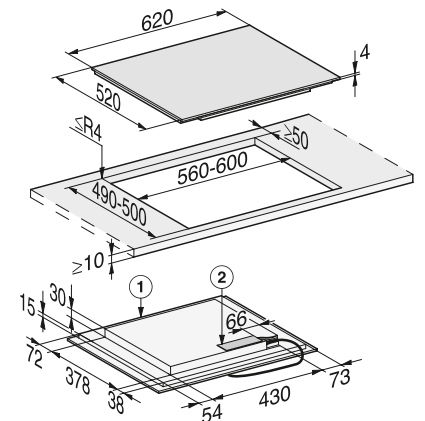

Croquis

Croquis general lavavajillas integración

KM 7466 FR

KM 7466 FL