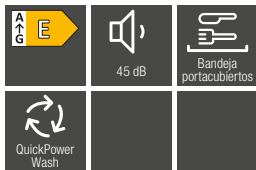

N.º material: 12418980
Cód. EAN: 4002516735861

Precio tarifa (impuestos incl.): 1.399 €

Precio recomendado: 1.199 €

Lavavajillas de libre instalación G 5000

G 5540 SC BRWS Gama Discovery 2

-100 €

- Lavavajillas de libre instalación (**45cm**) con bandeja portacubiertos
- Capacidad: 9 servicios normalizados
- 5 programas de lavado
- Muy silencioso: 45dB (A)
- Consumo de energía en 100 lavados en el programa ECO: 70 kWh
- Consumo de agua en el programa ECO: 8,1 l
- QuickPowerWash: **lavado y secado en menos de 1 hora**
- Ahorro de tiempo: opción programa corto
- Dotación cesto superior y cesto inferior: Comfort