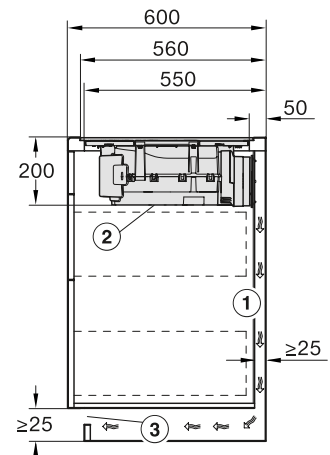

KMDA 7272 FL

Recirculación Plug&Play