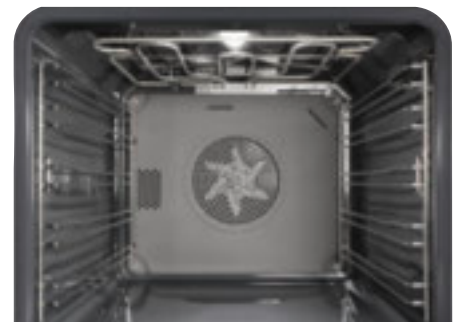

Sólo en Miele Acabado PerfectClean

Limpeza rápida: los alimentos no se quedan incrustados y la limpieza resulta sorprendentemente fácil.

* Dotación según modelo

¹⁾ Con dispositivo de aspiración patentado

Patente: EP 2 190 295 B1

²⁾ Patente: EP 1 714 083 B1