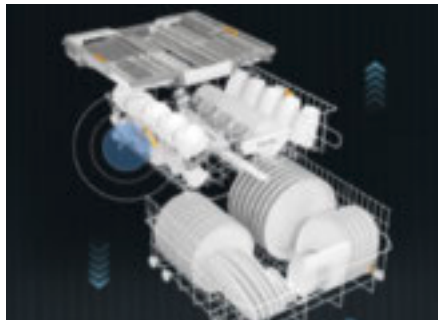

Dotación de los cestos FlexLine
De la flexibilidad a la comodidad: ajuste fácil, colocación flexible y los mejores resultados de limpieza.