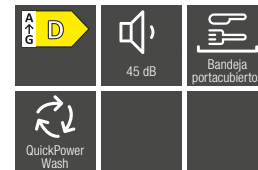

G 5110 SC BRWS Gama Discovery 1

- Lavavajillas de libre instalación con bandeja portacubiertos
- Capacidad: 14 servicios normalizados
- 5 programas de lavado
- Muy silencioso: 45dB (A)
- Consumo de energía en 100 lavados en el programa ECO: 84 kWh
- Consumo de agua en el programa ECO: 8,5 l
- QuickPowerWash: **lavado y secado en menos de 1 hora**
- Ahorro de tiempo: opción programa corto
- Dotación cesto superior y cesto inferior: Comfort

20 UltraTabs gratis*

N.º Material: 12179890
Cód. EAN: 4002516624127

Precio tarifa (impuestos incl.): 799 €

G 5110 SC EDST Gama Discovery 1

- Lavavajillas en **acero inoxidable CleanSteel** de libre instalación con bandeja portacubiertos MultiFlex 3D

20 UltraTabs gratis*

N.º Material: 12179900
Cód. EAN: 4002516624134

Precio tarifa (impuestos incl.): 899 €

Calidad Made in Germany. Modelos sometidos a test de durabilidad de 20 años

Modelos sujetos a disponibilidad de stock

* Promoción válida hasta el 31.03.2025. Elige entre 20 Ultratabs gratis o 180 Ultratabs por 49,99 €.

Consulta condiciones en www.miele.es