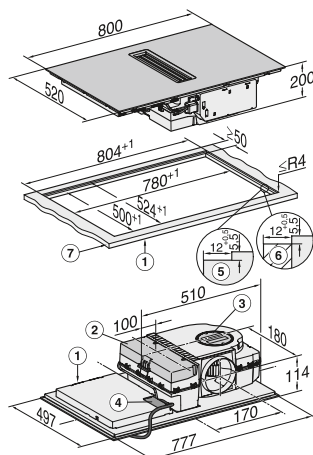

KMDA 7272 FL

Instalación enrasada