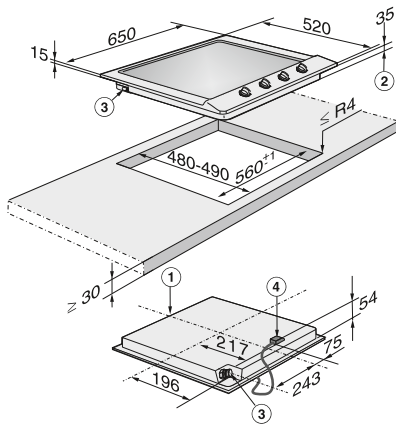

Croquis

KM 2012 G