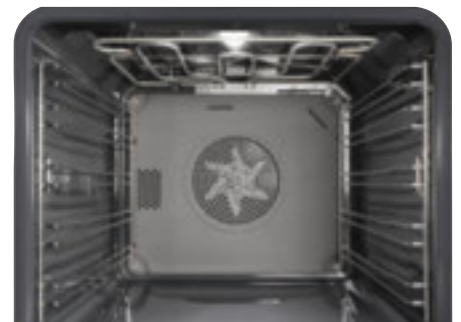

Sólo en Miele Acabado PerfectClean

Limpeza rápida: los alimentos no se quedan incrustados y la limpieza resulta sorprendentemente fácil.

* Dotación según modelo

¹⁾ Con dispositivo de aspiración patentado
Patente: EP 2 190 295 B1

²⁾ Patente: EP 1 714 083 B1