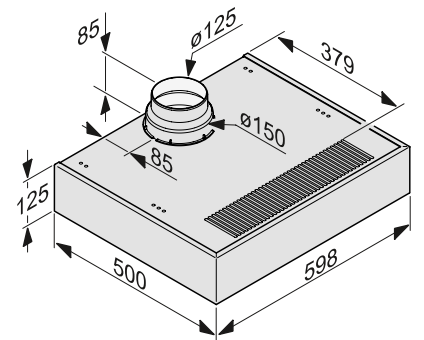

Croquis

DA 1260

DAS 2920: mismo croquis de instalación, con excepción de la anchura (896 mm)

PUR 68 W EDST: mismo croquis de instalación, con excepción de la anchura (598 mm)