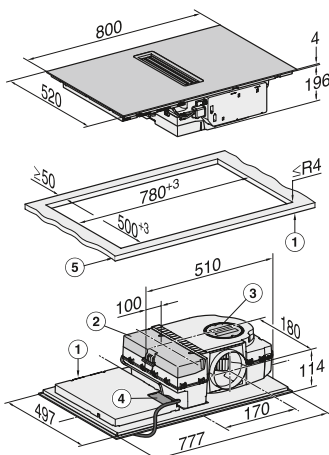

KMDA 7272 FL

Instalación sobre encimera