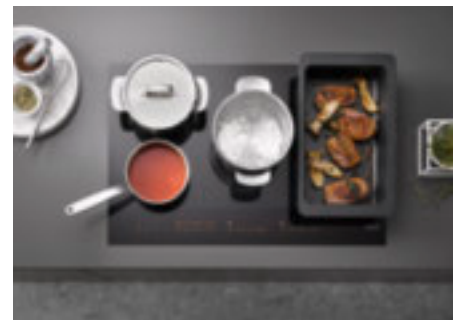

PowerFlex

Gran flexibilidad, máxima potencia: los recipientes grandes se calientan de forma muy rápida y sin problemas.