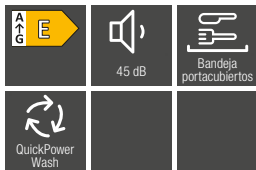

Lavavajillas de libre instalación G 5000

G 5540 SC BRWS Gama Discovery 2

-100 €

- Lavavajillas de libre instalación (**45cm**) con bandeja portacubiertos
- Capacidad: 9 servicios normalizados
- 5 programas de lavado
- Muy silencioso: 45dB (A)
- Consumo de energía en 100 lavados en el programa ECO: 70 kWh
- Consumo de agua en el programa ECO: 8,1 l
- QuickPowerWash: **lavado y secado en menos de 1 hora**
- Ahorro de tiempo: opción programa corto
- Dotación cesto superior y cesto inferior: Comfort

20 UltraTabs gratis*