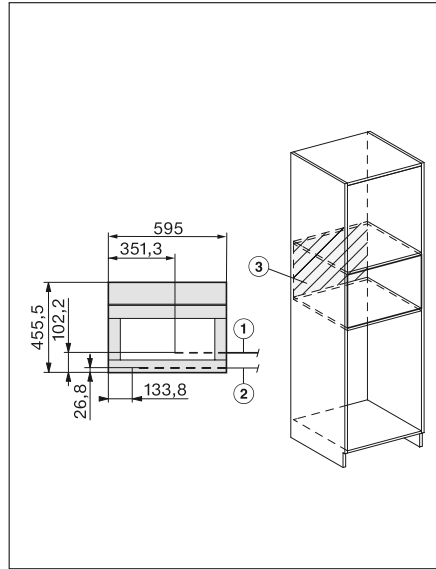

Máquinas de café de integración