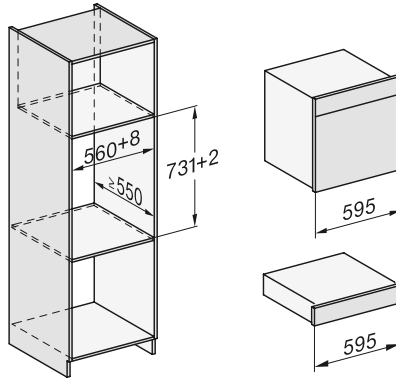

Calientaplatos Gourmet

Calientaplatos Gourmet

ESW 7010

- Calientaplatos Gourmet para hueco de 14 cm de altura
- Diseños VitroLine y ArtLine
- Capacidad: vajilla para 6 personas
- Sistema de apertura Push2open
- Atemperar tazas y platos
- Mantener calientes los alimentos
- Cocción a baja temperatura
- Conectividad: Miele@home, WiFiConn@ct, gestión a través de la App Miele@mobile
- Medidas del calentaplatos en mm (An x Alt x Fo): 595 x 141 x 570

ESW 7010

	Negro obsidiano	11149250
	Gris grafito	11149260
	Negro mate*	12343000
	Beige perla**	12625490

ESW 7010/7110

En combinación con un aparato de 60 cm