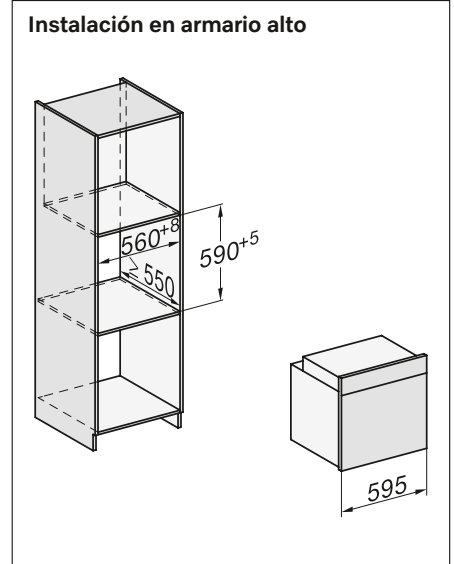

*125 semanas de ampliación de garantía de regalo

**Disponibles a partir de noviembre de 2024