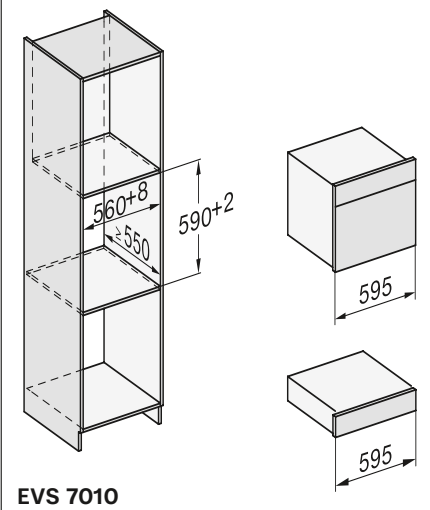

Instalación con envasadora al vacío

*Ampliación de garantía de 125 semanas

**Disponible a partir de noviembre de 2024