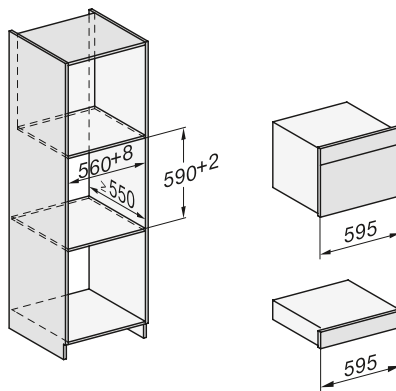

ESW 7010/7110

En combinación con un aparato de 45 cm