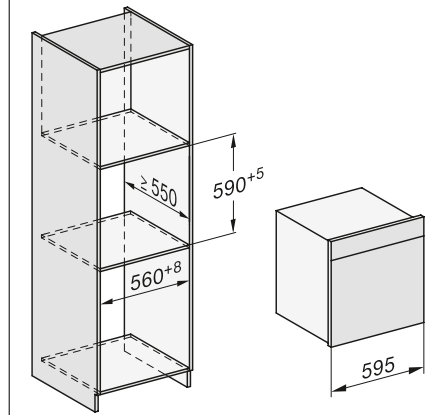

Instalación en armario alto

Horno a vapor combinado DGC 7460 HCX Pro

- Horno a vapor combinado 67L. Para un hueco de 60cm de alto
- Gran display DirectSensor con panel autoelevable con depósitos de agua
- Tecnología DualSteam: distribución homogénea y rápida del vapor
- Un verdadero tres en uno: ofrece todas las ventajas de un horno a vapor, un multifunción y además la combinación de ambos
- Depósito de agua interno de 1,4 L
- **Limpieza automática con HydroClean**
- Cocción Menú y programas Automáticos
- Función Sous-vide
- **Función Mix and Match:** Cocina diferentes alimentos a la vez. Combina los ingredientes en la App y envía los ajustes al horno
- Conectividad total: Miele@home, MobileControl y WifiConnect
- Accesorios: bandeja universal y parrilla con PerfectClean. Bandeja perforada y sin perforar de acero Inoxidable
- Eficiencia energética A+
- Medidas del horno en mm (An x Al x Fo): 595 x 596 x 567

Horno a vapor combinado DGC 7860 HCX Pro

- Horno a vapor combinado 67L. Para un hueco de 60cm de alto
- Gran display M Touch con sensor de proximidad y panel autoelevable con depósitos de agua
- Tecnología DualSteam: distribución homogénea y rápida del vapor
- Un verdadero tres en uno: ofrece todas las ventajas de un horno a vapor, un multifunción y además la combinación de ambos
- Depósito de agua interno de 1,4 L
- **Limpieza automática con HydroClean**
- Cocción Menú y programas Automáticos
- Función Sous-vide
- **Función Mix and Match:** Cocina diferentes alimentos a la vez. Combina los ingredientes en la App y envía los ajustes al horno
- **Sonda térmica inalámbrica**
- Conectividad total: Miele@home, MobileControl y WifiConnect
- Accesorios: bandeja universal y parrilla con PerfectClean, 2 bandeja perforada y sin perforar de acero Inoxidable. Guías telescópicas FlexiClip
- Eficiencia energética A+
- Medidas del horno en mm (An x Al x Fo): 595 x 596 x 567