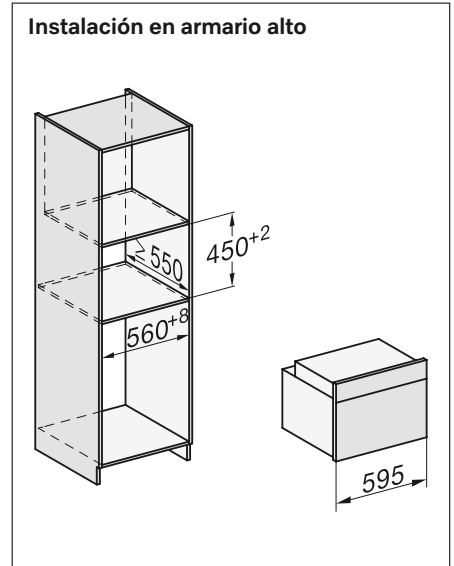

*Ampliación de garantía de 125 semanas

**Disponible a partir de noviembre 2024