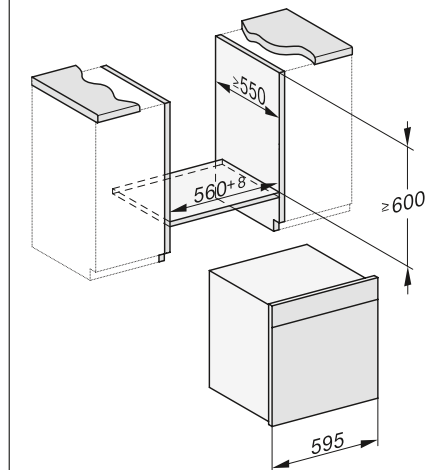

Instalación bajo encimera

DGC 7460 HCX Pro

- Negro obsidiano 12120360
- Gris grafito 12120370

DGC 7860 HCX Pro

- Negro obsidiano 12120650
- Gris grafito 12120660
- Negro mate* 12343040
- Beige perla** 12624670

*Ampliación de garantía de 125 semanas

**Disponible a partir de 2024