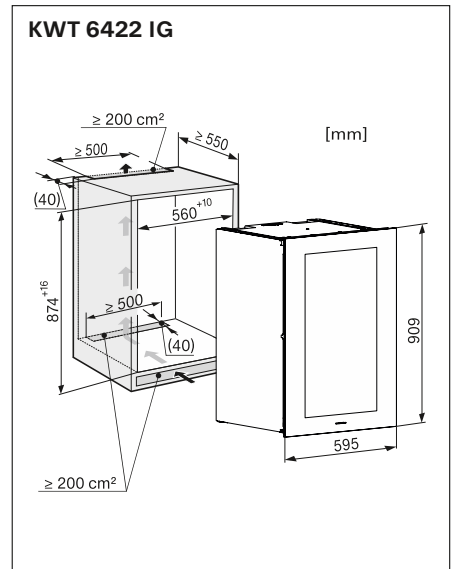

*Ampliación de garantía de 125 semanas

** A partir de Noviembre de 2024