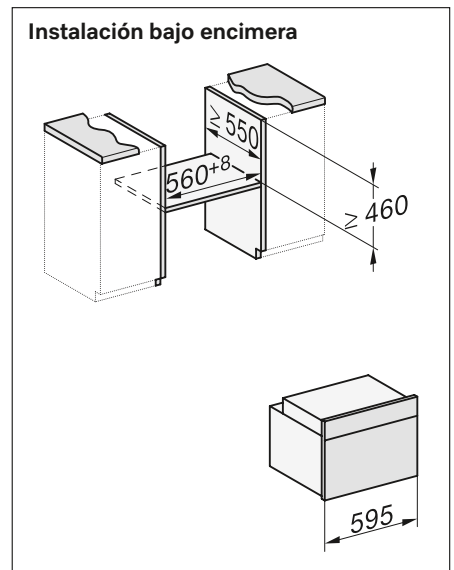

*Ampliación de garantía de 125 semanas

**Disponible a partir de noviembre 2024