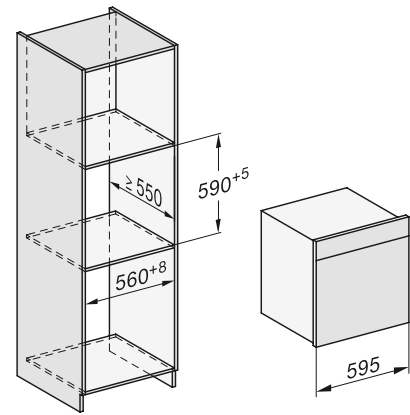

Instalación en armario alto

Horno a vapor combinado DGC 7865 HCX Pro

- Horno a vapor combinado 67L. Para un hueco de 60cm de alto
- Gran display M Touch con sensor de proximidad y panel autoelevable
- Tecnología DualSteam: distribución homogénea y rápida del vapor
- Un verdadero tres en uno: ofrece todas las ventajas de un horno a vapor, un multifunción y además la combinación de ambos
- **Directwater Plus: Conexión directa a la toma de agua y de desagüe**
- **Limpieza automática con HydroClean**
- Cocción Menú y programas Automáticos
- Función Sous-vide
- Función Mix and Match: Cocina diferentes alimentos a la vez. Combina los ingredientes en la App y envía los ajustes al horno
- Sonda térmica inalámbrica
- Conectividad total: Miele@home, MobileControl y WifiConnect
- Accesorios: bandeja universal y parrilla con PerfectClean, 2 bandeja perforada y sin perforar de acero Inoxidable. Guías telescópicas FlexiClip
- Eficiencia energética A+
- Medidas del horno en mm (An x Al x Fo): 595 x 596 x 567