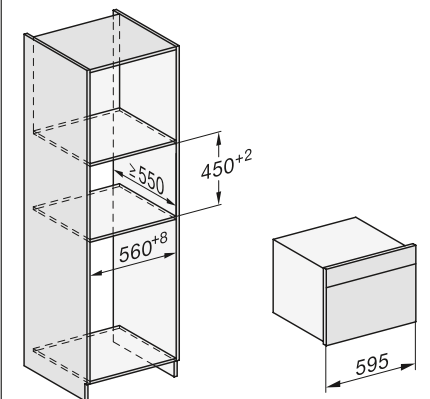

Instalación en armario alto