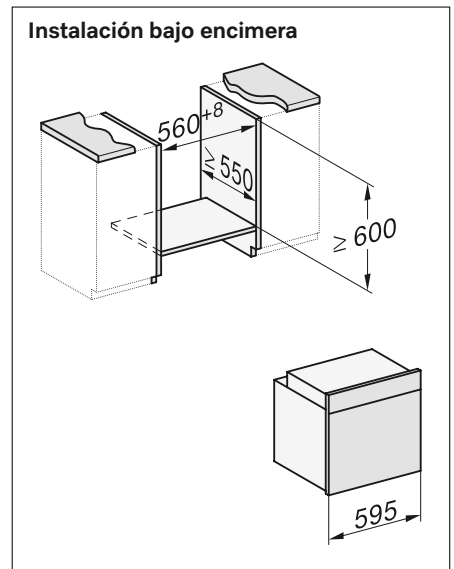

*125 semanas de ampliación de garantía de regalo

**Disponibles a partir de noviembre de 2024