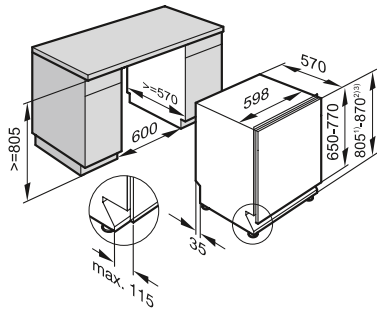

Croquis

Croquis general lavavajillas integración