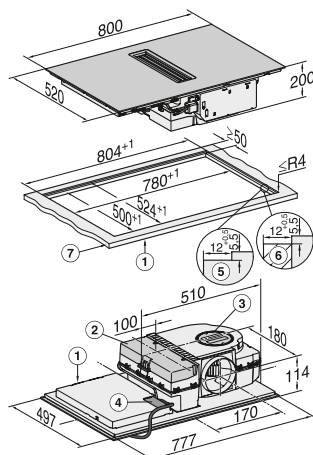

KMDA 7272 FL

Instalación enrasada