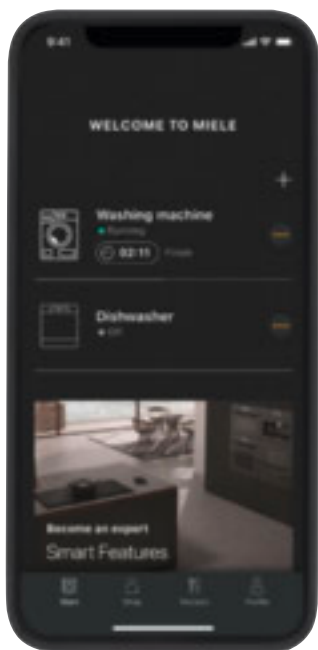

Conectividad con Miele@home*

Principales características de la Miele App**

Panel de control

Monitoriza de un vistazo el estatus de tus electrodomésticos Miele gracias al panel de control.

MobileControl

MobileControl te permite manejar los aparatos a través de la App, independientemente de dónde estés.