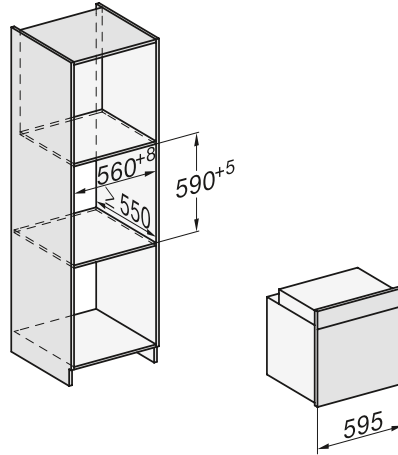

Acero inox.

N.º Material: 10555610
 Cód. EAN: 4002515794852
Precio tarifa (impuestos incl.): 799 €

Croquis

Croquis general lavavajillas integración

Croquis general hornos empotramiento

KM 7360 FL y KM 7361 FL