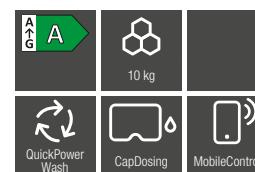

WCK 360 Gama Reference 1

-200 €

- Diseño Chrome Edition: puerta cromada con anillo interior negro
- Capacidad: 10 Kg de carga
- Velocidad máx. de centrifugado 1.400 rpm
- 12 programas de lavado + 4 opciones extra
- QuickPowerWash: limpieza rápida y profunda en 49min.
- Conectividad con tu móvil con Miele@home
- Función Añadir prendas
- Tecnología exclusiva: CapDosing
- Avisador acústico
- Cajetín de detergente autolimpiable (AutoClean)
- Sistema antifugas Watercontrol
- Medidas (Al x An x Fo): 850 x 596 x 636 mm

Chrome Edition

N.º Material: 12387570
Cód. EAN: 4002516789161
Precio tarifa (impuestos incl.): 1.599 €
Precio recomendado: 1.399 €

WWK 360 Gama Reference 1

-200 €

- Diseño White Edition: puerta negra con anillo exterior cromado
- Medidas (Al x An x Fo): 850 x 596 x 643 mm

N.º Material: 12387580
Cód. EAN: 4002516789888
Precio tarifa (impuestos incl.): 1.599 €
Precio recomendado: 1.399 €