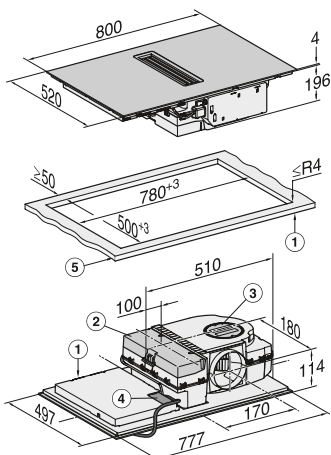

KMDA 7272 FL

Instalación sobre encimera