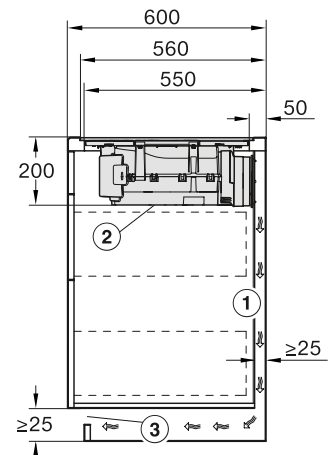

KMDA 7272 FL

Recirculación Plug&Play