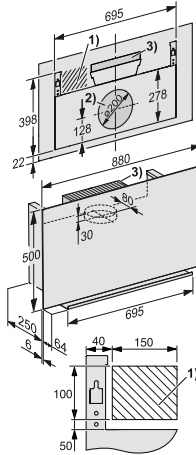

DA 9091 OBSW/GRGR