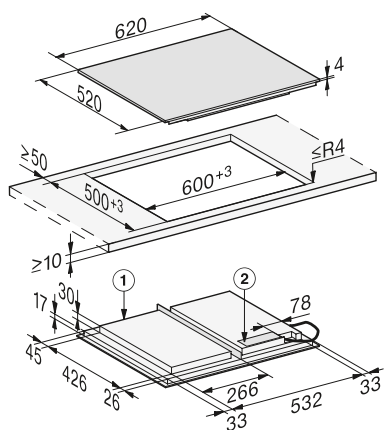

Croquis

Croquis general lavavajillas integración

KM 7466 FR

KM 7667 FL