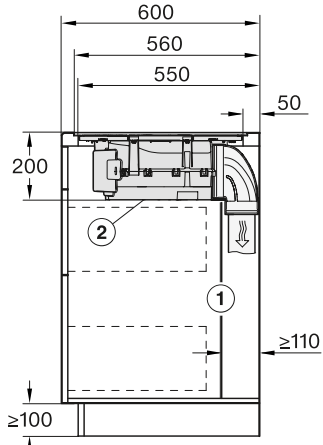

KMDA 7272 FL

Salida de aire con conductos