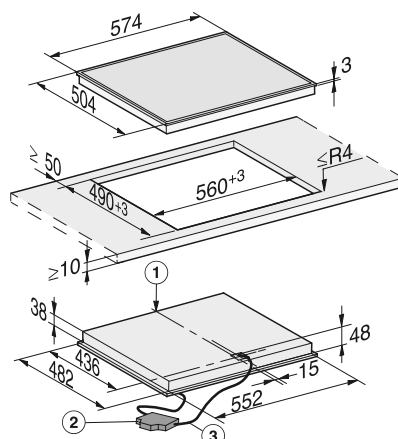

Croquis

Croquis general lavavajillas integración

KM 7466 FR

KM 6527