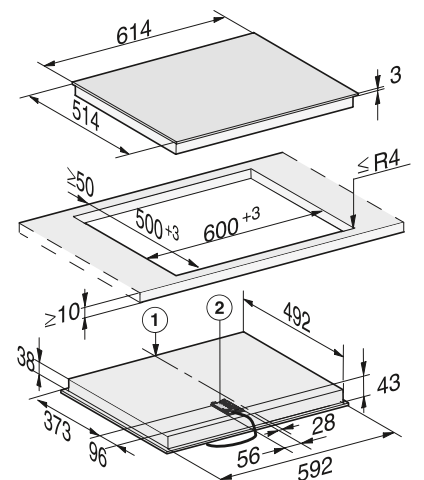

Croquis

Croquis general lavavajillas integración

KM 7466 FR

KM 6540