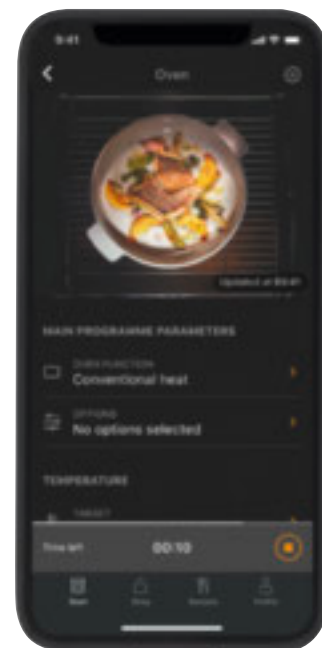

Modo Demo

El modo Demo de la Miele App te permite conocer todas sus ventajas, incluso sin tener aún conectado ningún aparato.

Visita nuestra página web para conocer más ventajas de la Miele App:
miele.es/app