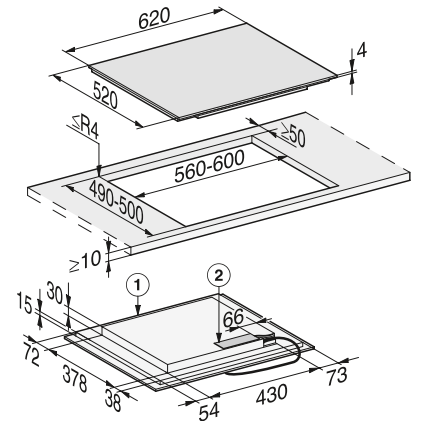

Croquis

Croquis general lavavajillas integración

KM 7466 FR

KM 7466 FL