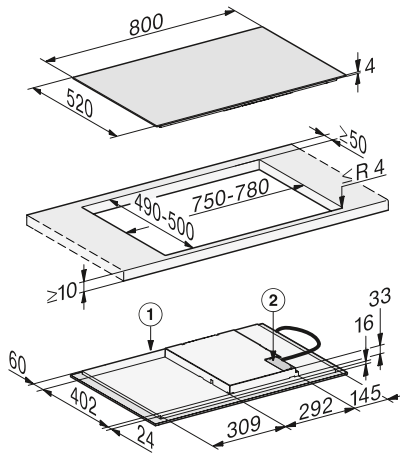

Croquis

Croquis general lavavajillas integración

KM 7373 FL

KM 7466 FR