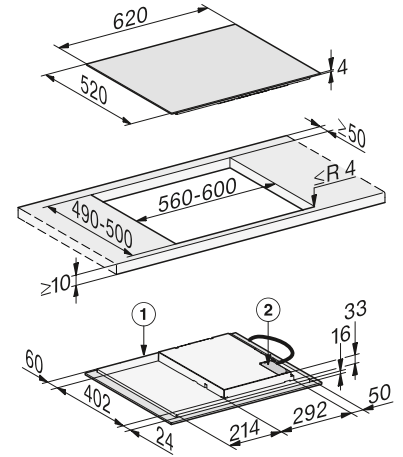

Acero inox.

N.º Material: 10555610
 Cód. EAN: 4002515794852
Precio tarifa (impuestos incl.): 799 €

Croquis

Croquis general lavavajillas integración

Croquis general hornos empotramiento

KM 7360 FL y KM 7361 FL