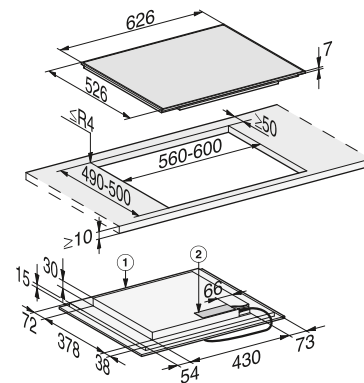

Croquis

Croquis general lavavajillas integración

KM 7466 FR