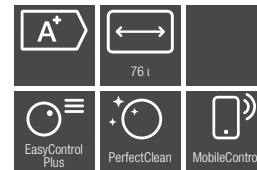

-100 €

H 2465 B

Gama Discovery 1

- Volumen interior: 76 litros con 5 niveles
- **AirFry:** Acabado crujiente pero bajo en grasa con el flujo de aire caliente
- Display EasyControl Plus: Cómodo e intuitivo
- 9 funciones y programas automáticos
- Indicación del progreso hasta la temperatura deseada en el display
- Programaciones de tiempo y avisador
- Interior del horno con PerfectClean y pared trasera con esmalte catalítico autolimpiable
- Puerta CleanGlass de 3 cristales
- Eficiencia A+ con aprovechamiento del calor residual
- Conectividad: Wifi Conn@ct a través de la app Miele@home
- Accesorios: bandeja universal con PerfectClean y rejilla
- Medidas del horno en mm (An x Al x Fo): 595 x 596 x 568

N.º Material: 12154310
Cód. EAN: 4002516653738
Precio tarifa (impuestos incl.): 799 €
Precio recomendado: 699 €

H 2465 BP

Gama Discovery 1

- **Autolimpieza pirolítica**
- Puerta CleanGlass de 4 cristales

N.º Material: 12154320
Cód. EAN: 4002516653561
Precio tarifa (impuestos incl.): 1.099 €
Precio recomendado: 899 €