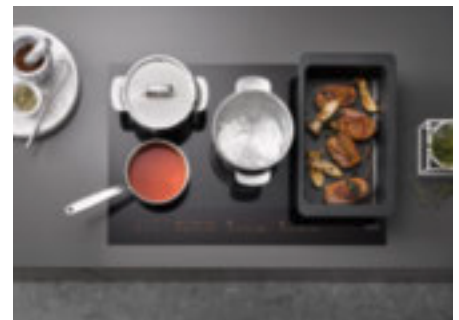

PowerFlex

Gran flexibilidad, máxima potencia: los recipientes grandes se calientan de forma muy rápida y sin problemas.