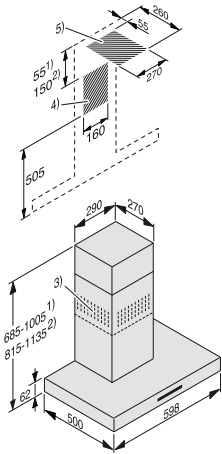

Croquis

PUR 68 W