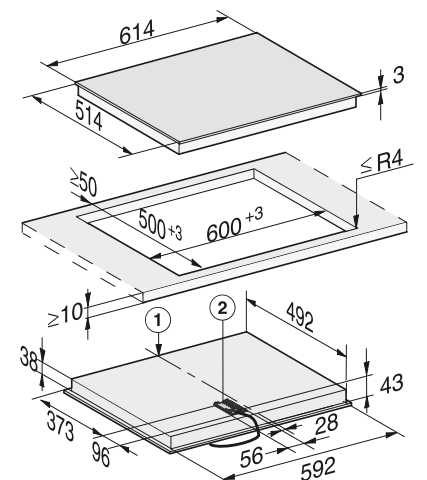

Croquis

Croquis general lavavajillas integración

KM 7466 FR

KM 6540