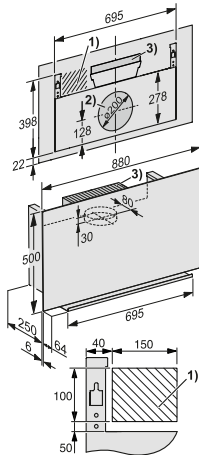

DA 9091 OBSW/GRGR