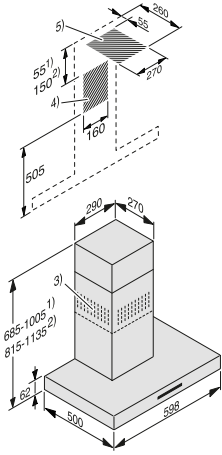

Croquis

PUR 68 W