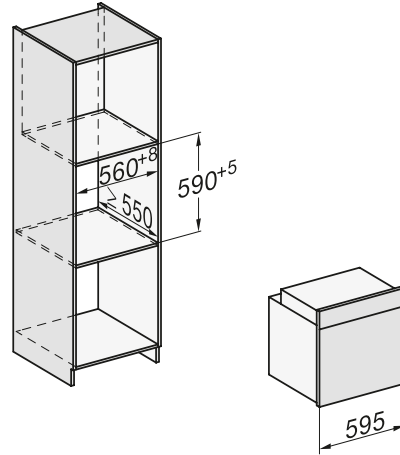

Acero inox.

N.º Material: 10555610
 Cód. EAN: 4002515794852
Precio tarifa (impuestos incl.): 799 €

Croquis

Croquis general lavavajillas integración

Croquis general hornos empotramiento

KM 7360 FL y KM 7361 FL