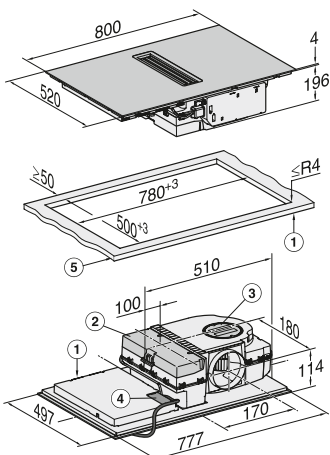

KMDA 7272 FL

Instalación sobre encimera