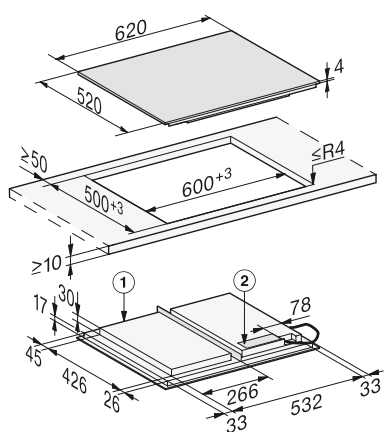

Croquis

Croquis general lavavajillas integración

KM 7466 FR

KM 7667 FL