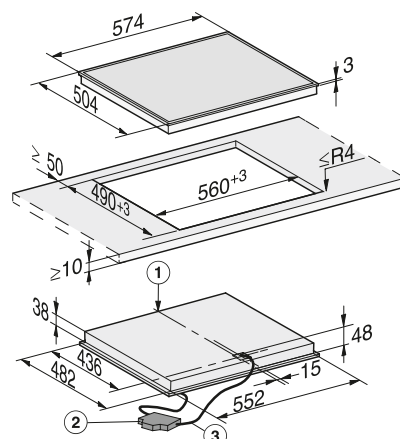

Croquis

Croquis general lavavajillas integración

KM 7466 FR

KM 6527