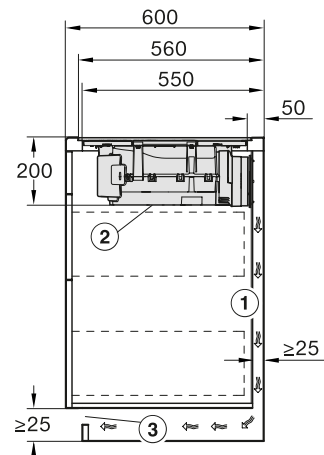

KMDA 7272 FL

Recirculación Plug&Play