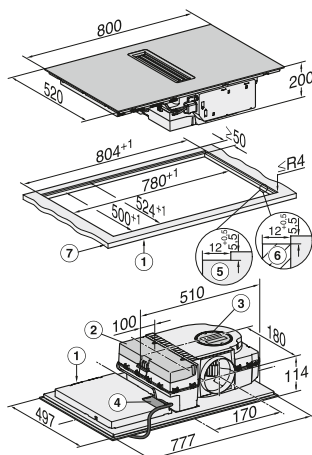

KMDA 7272 FL

Instalación enrasada