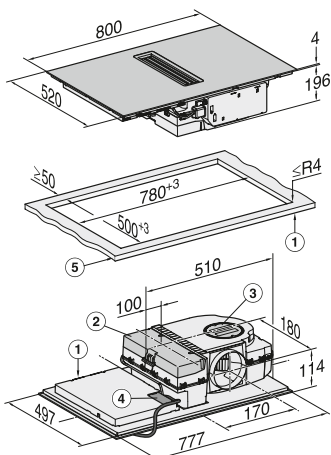

KMDA 7272 FL