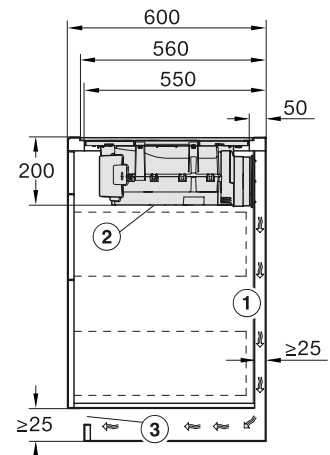

KMDA 7272 FL

Instalación sobre encimera

Instalación enrasada

Recirculación Plug&Play