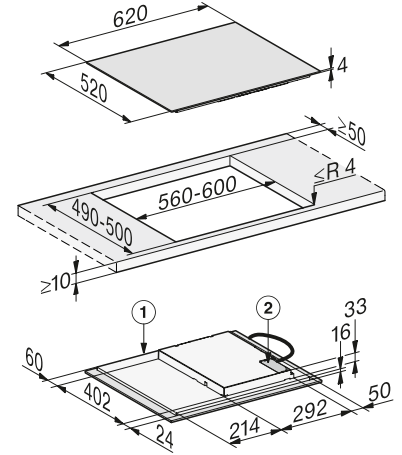

Acero inox.

N.º Material: 10555610
 Cód. EAN: 4002515794852
Precio tarifa (impuestos incl.): 799 €

Croquis

Croquis general lavavajillas integración

Croquis general hornos empotramiento

KM 7360 FL y KM 7361 FL