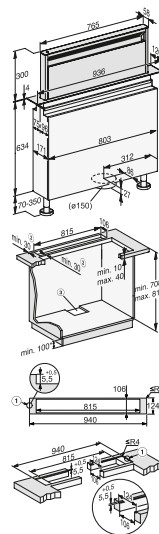

PUR 68 W EDST: mismo croquis de instalación, con excepción de la anchura (598 mm)

DAS 2920

Croquis

PUR 68 W

DA 9091 OBSW/GRGR

DAC 2940

DA 2360

DAD 4941