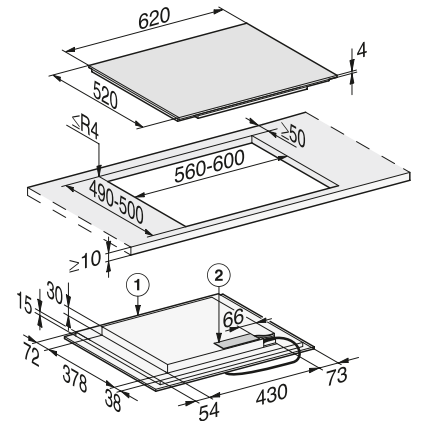

Croquis

Croquis general lavavajillas integración

KM 7466 FR

KM 7466 FL