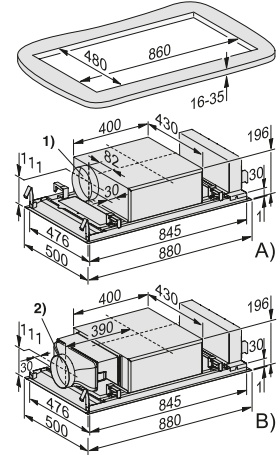

PUR 68 W EDST: mismo croquis de instalación, con excepción de la anchura (598 mm)

DAS 2920

Croquis

PUR 68 W

DA 9091 OBSW/GRGR

DAC 2940

DA 2360

DAD 4941