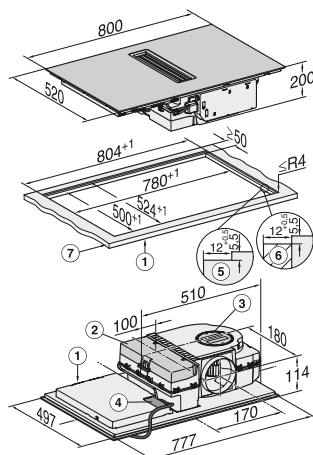

KMDA 7272 FL