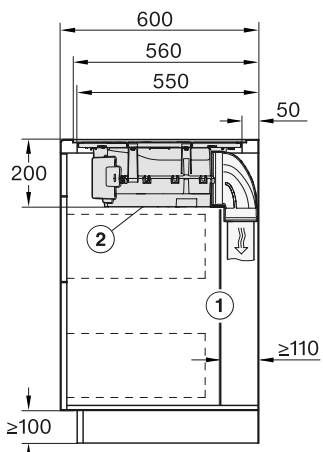

KMDA 7272 FL

Salida de aire con conductos