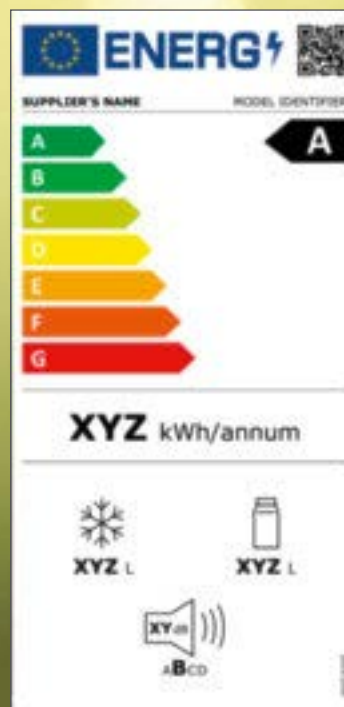

Las claves de un secado eficiente

Todas las secadoras de la nueva generación T1 incorporan la tecnología de bomba de calor de alta eficiencia energética y alcanzan como mínimo una clase de eficiencia energética A++. EcoSpeed agiliza el proceso en la secadora y con la mejor clase de eficiencia energética A+++.

La razón es una nueva unidad de bomba de calor que también representa un gran paso adelante en cuanto a la conservación de recursos: se utiliza un innovador proceso de fabricación con plásticos reciclados que ahorra hasta un 30% de material durante la producción. Además, la mayoría de las secadoras funcionan con el refrigerante natural R290, que está completamente libre de HFC y por tanto, minimiza el potencial de calentamiento global.

Un lavado aún más sostenible

La mayoría de las lavadoras Miele ya alcanzan la mejor clase de eficiencia energética A, según la nueva etiqueta energética, por lo que son especialmente ecológicas. Pero nuestros electrodomésticos no solo son económicos en la etiqueta: todas las lavadoras Miele cuentan con un control de carga automático e inteligente que analiza la carga actual y no utiliza más agua y electricidad de la necesaria. La función EcoFeedback te proporciona información precisa sobre el consumo de electricidad y agua de la máquina.