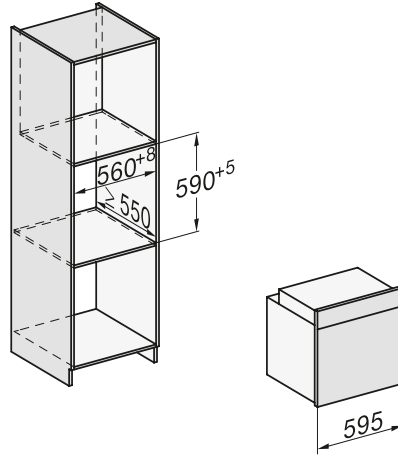

Acero inox.

N.º Material: 10555610
 Cód. EAN: 4002515794852
Precio tarifa (impuestos incl.): 799 €

Croquis

Croquis general lavavajillas integración

Croquis general hornos empotramiento

KM 7360 FL y KM 7361 FL