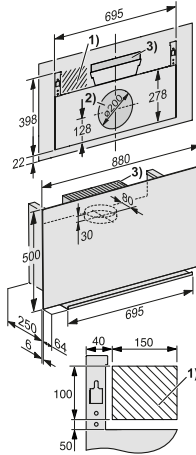

PUR 68 W EDST: mismo croquis de instalación, con excepción de la anchura (598 mm)

DAS 2920

Croquis

PUR 68 W

DA 9091 OBSW/GRGR

DAC 2940

DA 2360

DAD 4941