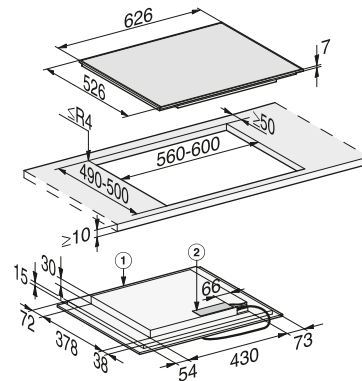

Croquis

Croquis general lavavajillas integración

KM 7466 FR