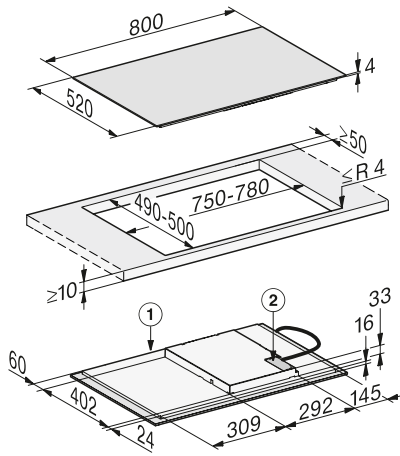

Croquis

Croquis general lavavajillas integración

KM 7373 FL

KM 7466 FR