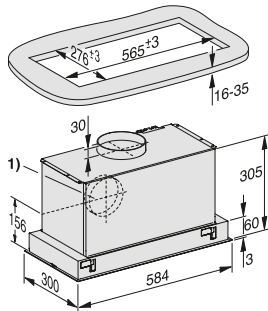

PUR 68 W EDST: mismo croquis de instalación, con excepción de la anchura (598 mm)

DAS 2920

Croquis

PUR 68 W

DA 9091 OBSW/GRGR

DAC 2940

DA 2360

DAD 4941