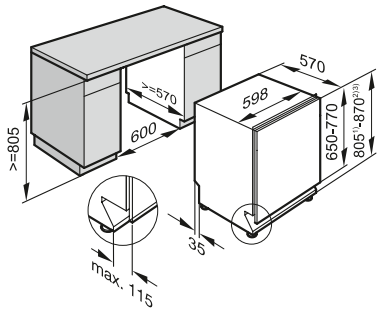

Croquis

Croquis general lavavajillas integración