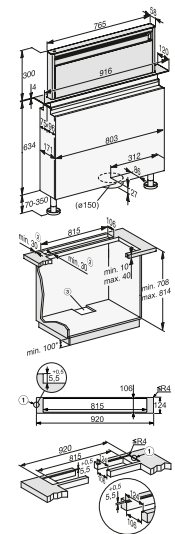

Croquis

DAD 4841

Instalación sobre encimera

Instalación enrasada

Recirculación Plug&Play