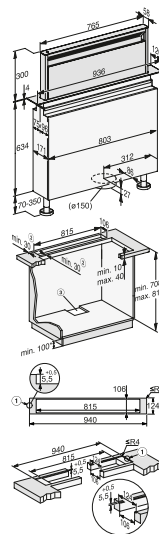

PUR 68 W EDST: mismo croquis de instalación, con excepción de la anchura (598 mm)

DAS 2920

Croquis

PUR 68 W

DA 9091 OBSW/GRGR

DAC 2940

DA 2360

DAD 4941