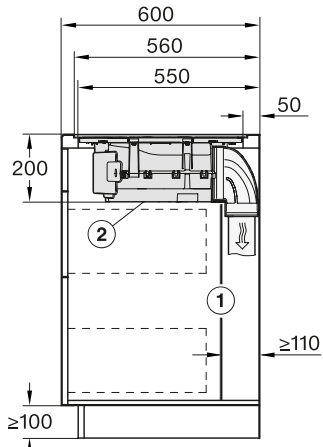

KMDA 7272 FL

Salida de aire con conductos