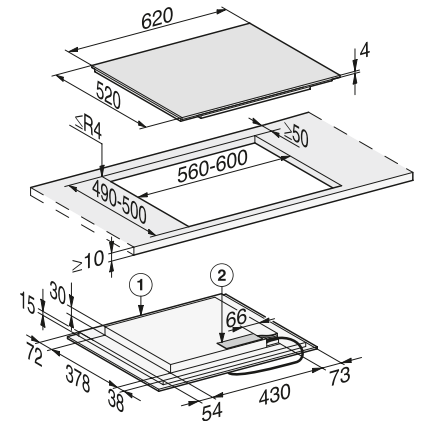

Croquis

Croquis general lavavajillas integración

KM 7466 FR

KM 7466 FL