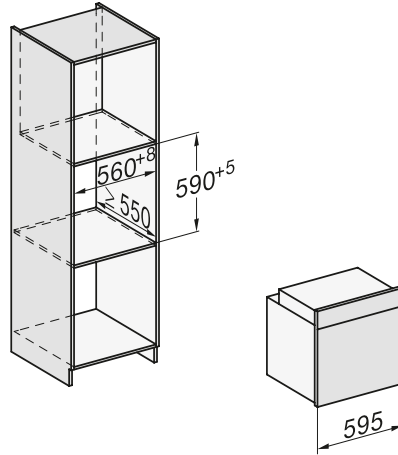

Croquis general hornos empotramiento