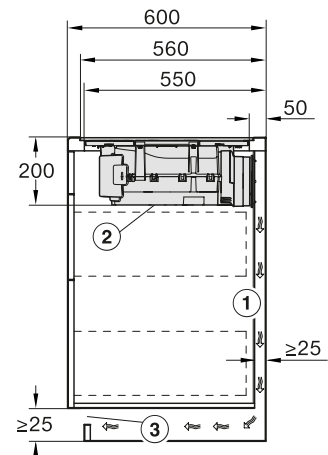

KMDA 7272 FL

Recirculación Plug&Play