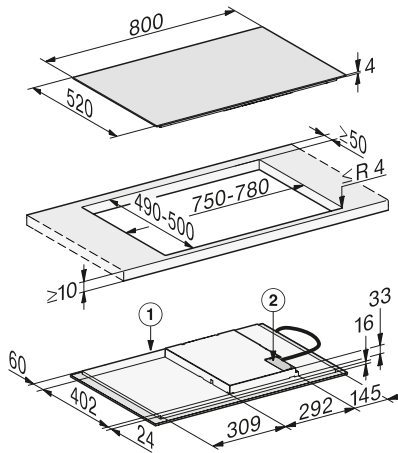

Croquis

Croquis general lavavajillas integración

KM 7373 FL

KM 7466 FR