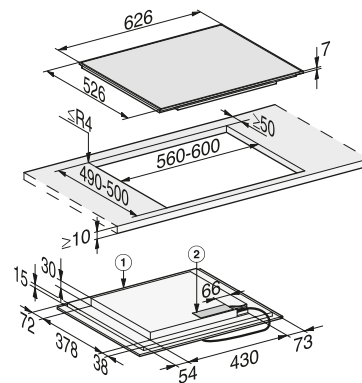

Croquis

Croquis general lavavajillas integración

KM 7466 FR