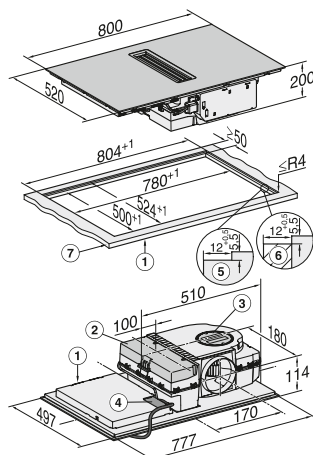

KMDA 7272 FL

Instalación enrasada