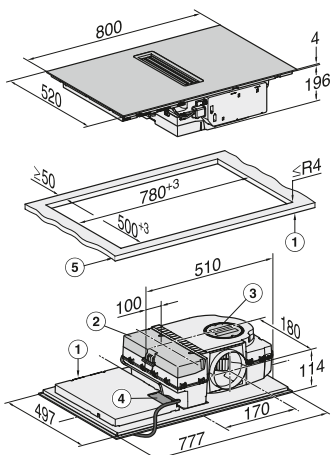

KMDA 7272 FL

Instalación sobre encimera