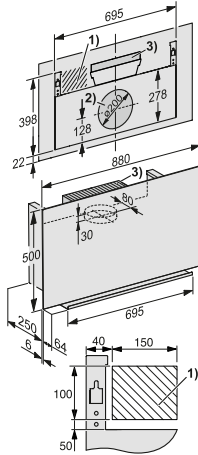

PUR 68 W EDST: mismo croquis de instalación, con excepción de la anchura (598 mm)

DAS 2920

Croquis

PUR 68 W

DA 9091 OBSW/GRGR

DAC 2940

DA 2360

DAD 4941