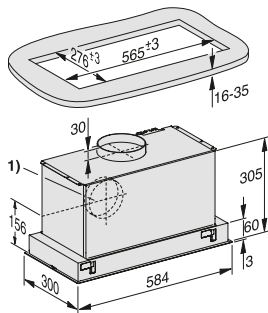

PUR 68 W EDST: mismo croquis de instalación, con excepción de la anchura (598 mm)

DAS 2920

Croquis

PUR 68 W

DA 9091 OBSW/GRGR

DAC 2940

DA 2360

DAD 4941