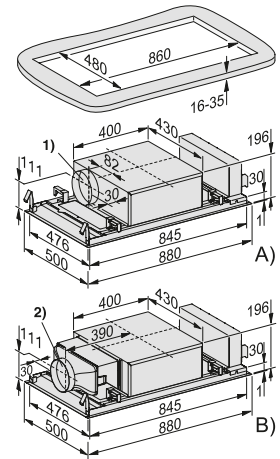

PUR 68 W EDST: mismo croquis de instalación, con excepción de la anchura (598 mm)

DAS 2920

Croquis

PUR 68 W

DA 9091 OBSW/GRGR

DAC 2940

DA 2360

DAD 4941