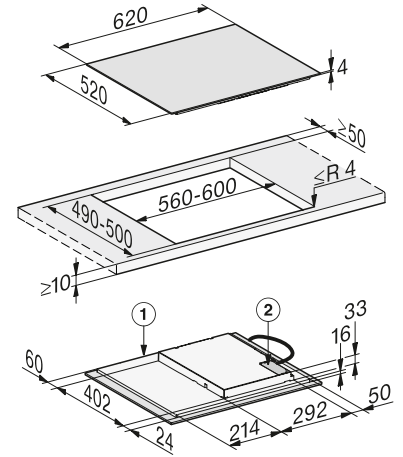

Acero inox.

N.º Material: 10555610
 Cód. EAN: 4002515794852
Precio tarifa (impuestos incl.): 799 €

Croquis

Croquis general lavavajillas integración

Croquis general hornos empotramiento

KM 7360 FL y KM 7361 FL