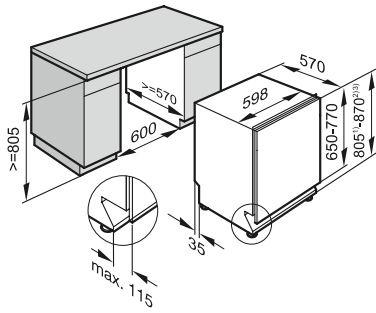

Croquis

Croquis general lavavajillas integración