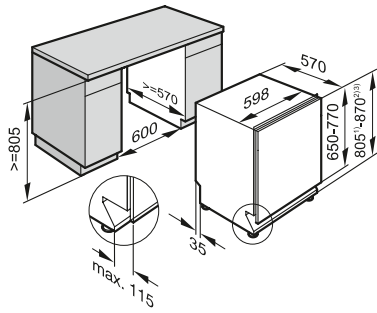

Croquis

Croquis general lavavajillas integración