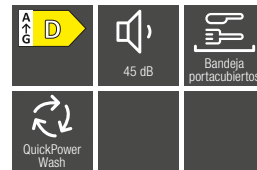

G 5150 SCVi Gama Discovery 1

- Lavavajillas totalmente integrables con bandeja portacubiertos
- Capacidad: 14 servicios normalizados
- 5 programas de lavado
- Muy silencioso: 45dB (A)
- Consumo de energía en 100 lavados en el programa ECO: 84 kWh
- Consumo de agua en el programa ECO: 8,5 l
- **QuickPowerWash**: lavado y secado en menos de 1 hora
- Ahorro de tiempo: opción programa corto
- Dotación cesto superior y cesto inferior: Comfort

20 UltraTabs gratis*

N.º Material: 12179940
Cód. EAN: 4002516624172
Precio tarifa (impuestos incl.): 1.199 €

Precio recomendado: 1.099 €

G 5150 Vi Gama Discovery 1

- Capacidad: 13 servicios normalizados
- **Cesto cubertero** en lugar de bandeja portacubiertos

20 UltraTabs gratis*

N.º Material: 12179930
Cód. EAN: 4002516624165
Precio tarifa (impuestos incl.): 1.099 €

-100 €

* Disponible hasta fin de existencias

Calidad Made in Germany. Modelos sometidos a test de durabilidad de 20 años
Modelos sujetos a disponibilidad de stock

* Promoción válida hasta el 31.12.2024. Elige entre 20 Ultratabs gratis o 180 Ultratabs por 34,99 €. Consulta condiciones en www.miele.es

** Care Set (6PowerDisk, Sal, abrillantador, DishClean) valorado en 79,99 €