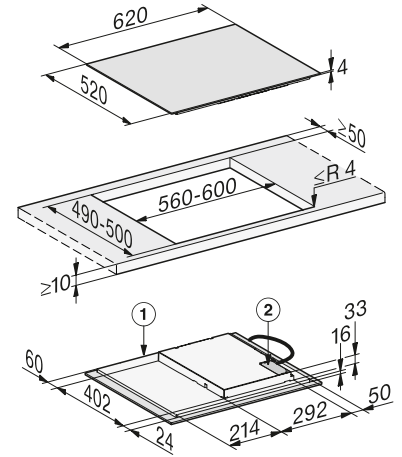

Acero inox.

N.º Material: 10555610
 Cód. EAN: 4002515794852
Precio tarifa (impuestos incl.): 799 €

Croquis

Croquis general lavavajillas integración

Croquis general hornos empotramiento

KM 7360 FL y KM 7361 FL