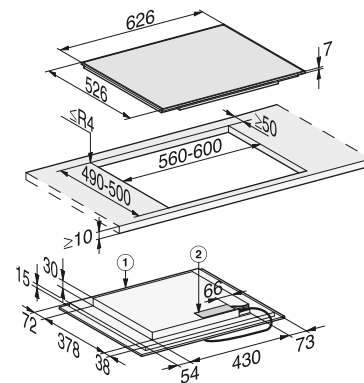

Croquis

Croquis general lavavajillas integración

KM 7466 FR