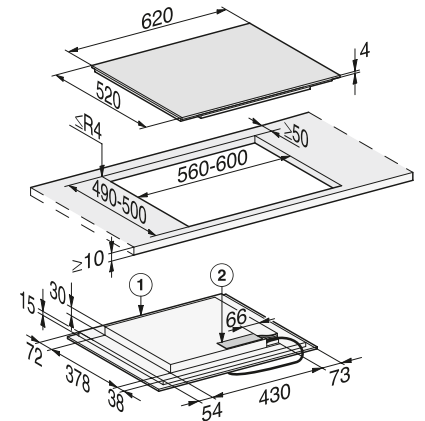

Croquis

Croquis general lavavajillas integración

KM 7466 FR

KM 7466 FL