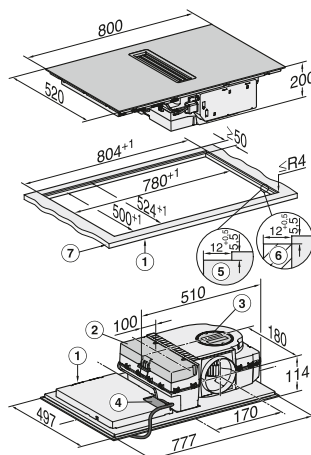

KMDA 7272 FL