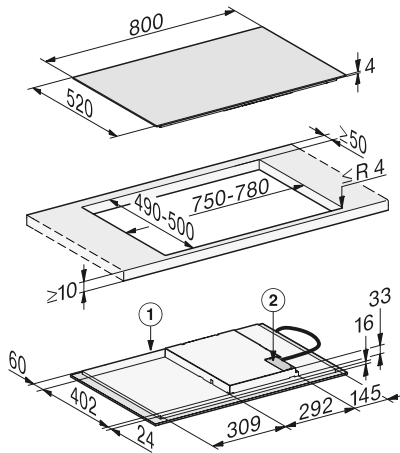

Croquis

Croquis general lavavajillas integración

KM 7373 FL

KM 7466 FR