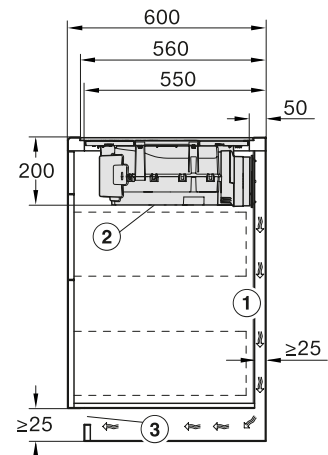

KMDA 7272 FL

Instalación sobre encimera

Instalación enrasada

Recirculación Plug&Play