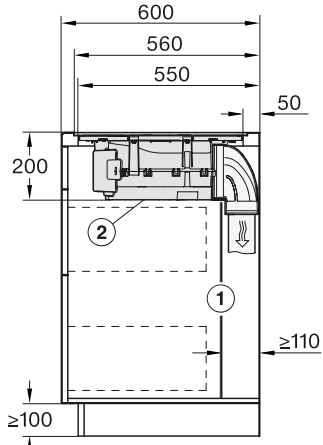

KMDA 7272 FL

Salida de aire con conductos