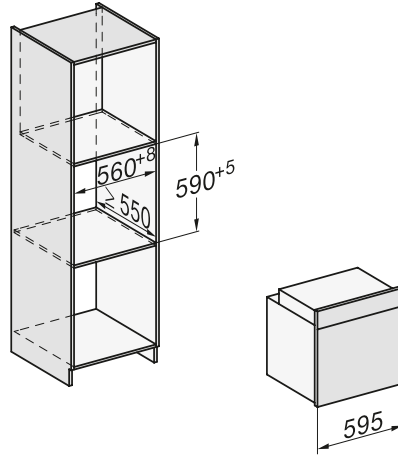

Croquis general hornos empotramiento