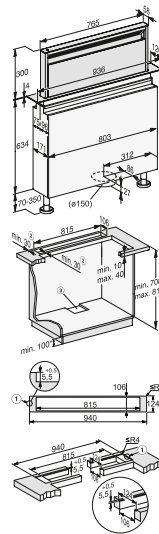

PUR 68 W EDST: mismo croquis de instalación, con excepción de la anchura (598 mm)

DAS 2920

Croquis

PUR 68 W

DA 9091 OBSW/GRGR

DAC 2940

DA 2360

DAD 4941