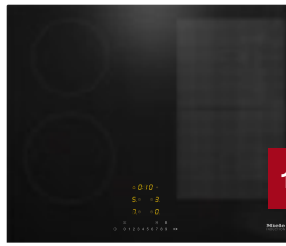

125 Edition