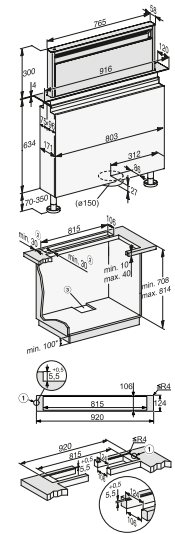

Croquis

DAD 4841

Instalación sobre encimera

Instalación enrasada

Recirculación Plug&Play