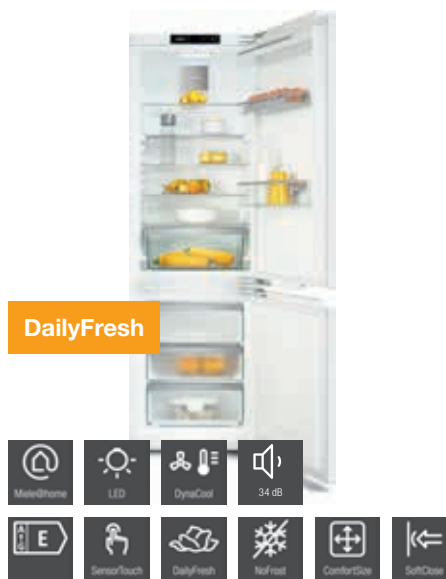

Køle-/fryseskabe

Vask & Tør

Integreret køle-/fryseskab

DailyFresh

KFN 7734 C

- Integreret køle-/fryseskab 178 cm
- SensorTouch betjening
- Dørhængsel højre (kan omhængsles)
- Ensartet temperaturfordeling i hele køleskabet – DynaCool
- **Rummelig skuffe med justerbar fugtighed - DailyFresh**
- Optimal og vedligeholdelsesfri indvendig belysning med LED
- **Ingen rim på frysevarerne - NoFrost**
- 2 temperaturzoner, Sabbat- party- og Holidaymodus
- **Optimal køling takket være to separate kølekredsløb - DuplexCool**
- Fleksibel forøgelse af fryserummet - VarioRoom
- **Mere plads til større genstande - ComfortSize**
- **Gør livet smart med Miele@home**
- Hurtig nedkøling af fødevarer - Superkøl
- Hurtig frysning af fødevarer - SuperFrost
- **Dørhylder kan vaskes i opvaskemaskine - ComfortClean**
- 5 hylder, 1 PerfectFresh-skuffe, 3 dørhylder, 3 fryseskuffer
- Energiklasse C
- Energiforbrug per år: 145 kWh
- Energiforbrug per 24 t: 0,39 kWh
- Låsefunktion, akustisk og optisk døralarm
- Monteringsteknik: Montering med fladhængsler
- Kølezone: 183 l, Frysezone: 70 l
- Lydniveau: 34 dB(B)
- Klimaklasse: SN-T
- Spænding: 220-240 V
- Sikring: 10 A
- **Medfølgende tilbehør:**
- Æggebakke, Isterningebakke
- **Kontakt Miele service for udskiftning af pære**
- Mål BxHxD: 559x1770x546 mm