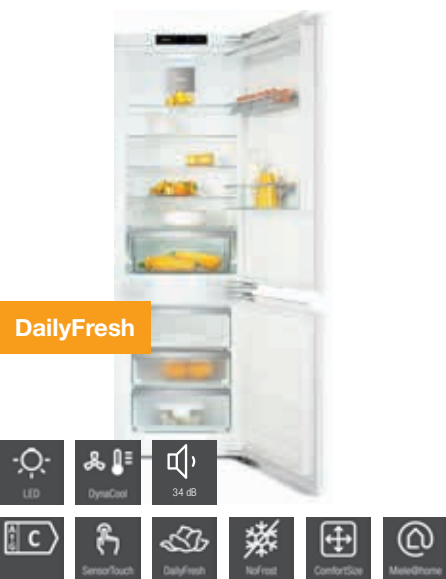

Integreret køle-/fryseskab

DailyFresh