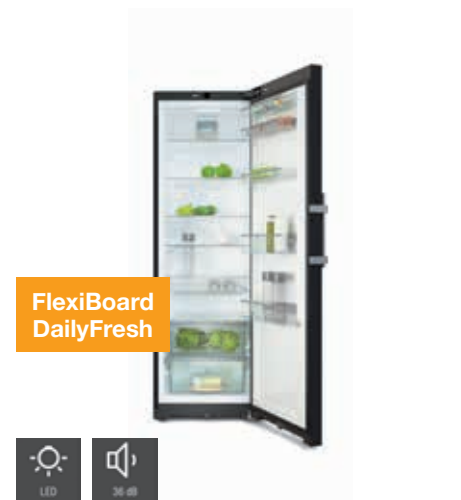

FlexiBoard
DailyFresh