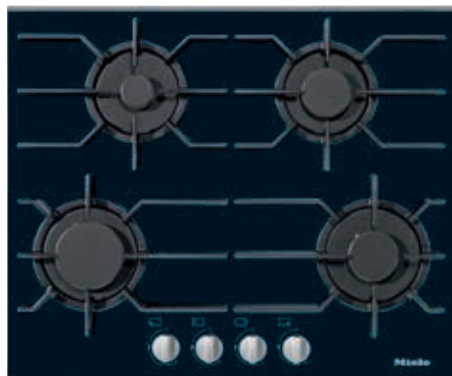

KM 6522 FR

- HiLight-kogeplade
- Enkel betjening - EasySelect
- 764 mm bred med ramme i rustfrit stål
- **4 kogezone inkl. 1 stegezone og 1 variokogezone**
- Sort overflade og displayfarve i gul
- **Praktisk - Opkogsautomatik på alle kogezone**
- Tretrins restvarmeindikator til hver enkelt kogezone
- Stop&Go, Varmholdning, Timer, Recall-funktion, Frakoblingsautomatik, Minutur
- Elektronisk børnesikring
- Sikkerhedsafbryder
- Overhedningssikring
- Restvarmeindikator
- Spænding 230 V
- Total tilslutningseffekt 8,50 kW
- **Medfølgende tilbehør:** Netkabel
- Produktmål/udskæringsmål BxD: 764/750 x 504/490

M.-nr. 10889790

Vejl. pris
6.295 kr. inkl. moms

M.-nr. 12060690

Vejl. pris
9.695 kr. inkl. moms

Gaskogeplade

KM 3010

- Gaskogeplade 626 mm bredde
- **Elegant design med gaskogeplade i glas**
- Nem betjening med én hånd - Drejeknapper
- Fleksibel - 4 brændere
- **Meget sikker - GasTop-funktion**
- Nem rengøring - ComfortClean rist til rengøring i opvaskemaskine
- Støbejernrist (mat/sort, emaljeret)
- Sikkerhed: GasStop & ReStart
- Spænding 220-240 V
- Samlet tilslutningsværdi: 7,10 kW
- Tilslutningsledings længde: 2,0 m
- Gastilslutningens position: Hinten links
- Produktmål/udskæringsmål BxD: 626/600 x 526/500
- **Medfølgende tilbehør:**
- Dysesæt til flaskegas