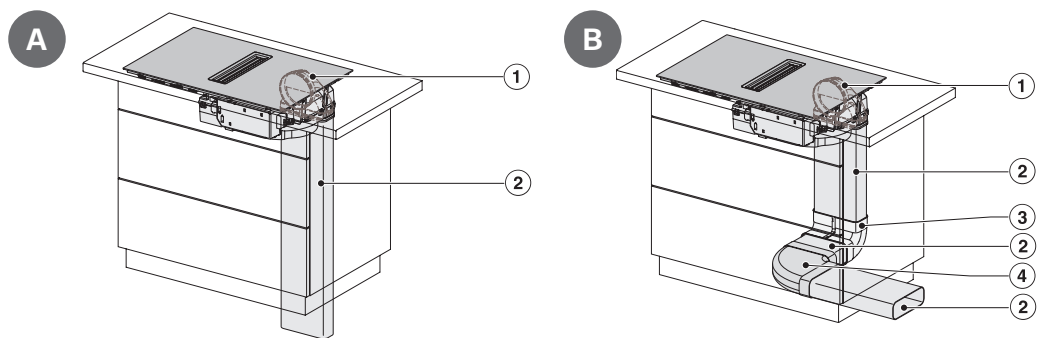

FRIT AFTRÆK TIL KMDA 7272 FR/FL-A OG KMDA 7473 FR/FL-A

DFKS-R: STANDARDSÆT BASIS					
Antal	Type		Antal	Type	
1	DFK-R1000	2A 2B	1	DFK-BH 90	4B
1	DFK-AK 90	1A 1B	1	DFK-DB	
1	DFK-BV 90	3B			

SAMLET PAKKEPRIS M.-nr. 12226740 **Pris 1.245,-**