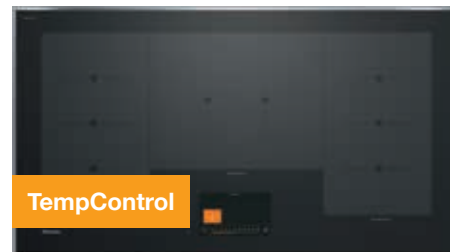

KM 7999 FR

- Induktionskogeplade 942 mm bredde
- Ramme i rustfrit stål til indbygning oven på bordpladen
- 8 TempControl-sensorer til perfekte stegeresultater
- Intelligent betjening med Touch-display
- Fleksible kogeområder til op til 5 gryder og pander
- Meget korte opkogstider - TwinBooster
- Smart styring - med Con@ctivity 3.0
- Registrering af gryde-/pandestørrelser
- Grafitsort overflade og display i flere farver
- Påtrykt design - SilentMove
- Registrering af gryde-/pandestørrelser, Permanent gryderegistrering, PowerFlex plus, Recall- og Stop&Go-funktion, Frakoblingsautomatik, Minutur, Tørre beskyttelse, Assistentprogrammer
- Tilkobling til Miele@home
- Elektronisk børnesikring, Sikkerhedsafbryder, Overhedningssikring
- Spænding 230 V
- Total tilslutningseffekt 10,35 kW
- Medfølgende tilbehør: Netkabel, WIFI-stick XKS 3170 W
- Produktmål/udskæringsmål BxD: 936/916 x 520/500

M.-nr. 11508120

Vejl. pris
30.495 kr. inkl. moms

M.-nr. 11145060

Vejl. pris
48.795 kr. inkl. moms

M.-nr. 11145040

Vejl. pris
48.795 kr. inkl. moms