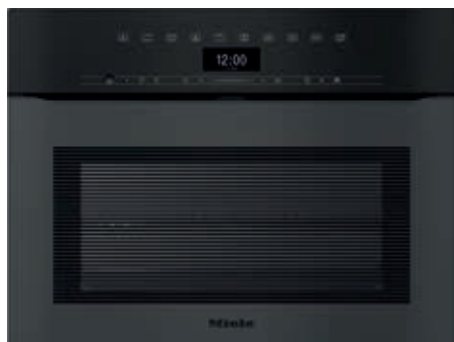

Kompaktovne

H 7440 BPX mb

NYHED

- Indbygningsovn 45 cm grebsfri
- **Touch2Open**
- Stort tekstdisplay med sensorbetjening - DirectSensor
- **Slut med overtilberedte refter - TasteControl**
- Varmholdning & CrispFunction
- Stort ovnrum 49 l, 3 ribbehøjder
- **Legende let rengøring - Pyrolyseegnet udstyr og PyroFit**
- Ovntemperatur fra 30-300°C
- **SoftOpen -dør dæmpningsmekanisme**
- Ændring af sprog med Multilingua
- Perfekt resultat med 45 automatikprogrammer
- **Tikobling med Miele@home**
- **Ekstra luftige dej og gyldne skorper - Klimaprogram**
- Klimaprogram med varmluft plus
- Klimaprogram med over-/undervarme
- Klimaprogram med Pizza & tærte
- Klimaprogram med Stegeautomatik
- Optøning, Stegeautomatik, Eco-varmluft, Grillfunktioner, Grill, Varmluft plus, Pizza & tærte, Over-/undervarme, Undervarme, Grill med recirkulation
- 1 LED-spot
- Ovn dør i CleanGlass
- Elektronisk børnesikring
- **Medfølgende tilbehør:**
- bageplade med PerfectClean
- Bradepande med PerfectClean
- **Bagerist med PyroFit**
- Gourmet perforeret bageplade
- Udtagelige udtræksskinner
- **FlexiClip-udtræksskinner med PyroFit**
- Afkalkningstabs
- Sikring 16 A
- Spænding 220-240 V
- Total tilslutningseffekt 3,2 kW