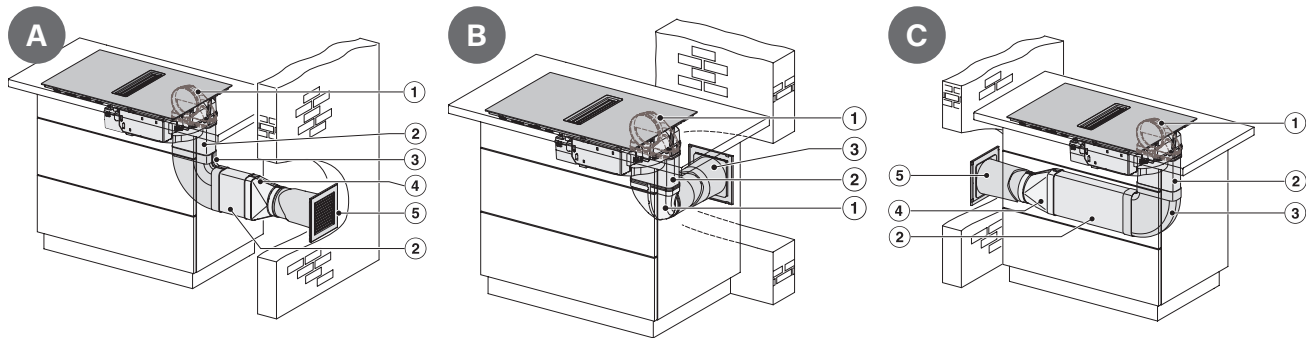

DFKS-AR: STANDARDSÆT FOR FRIT AFTRÆK					
Antal	Type		Antal	Type	
2	DFK-R1000	2A 2B 2C	1	DFK-A	4A 4C
2	DFK-AK 90	1A 1B 1C	1	DFK-DB	
1	DFK-BH 90	3A 3C	1	DMK 150-1	5A 3B 5C

SAMLET PAKKEPRIS M.-nr. 12226910 **Pris 3.445,-**