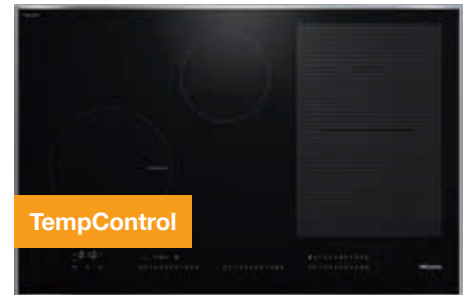

KM 7679 FR

- Induktionskogeplade 806 mm bredde
- Ramme i rustfrit stål til indbygning oven på bordpladen
- **Intuitivt, hurtigt valg via talrækker - SmartSelect**
- **TempControl - for perfekte resultater**
- **4 kogezone inkl. 1 PowerFlex-område og 1 TempControl-soner**
- Meget korte opkogstider - TwinBooster
- **Smart styring - med Con@ctivity 3.0**
- Registrering af gryde-/pandestørrelser
- Sort overflade og displayfarve gul
- Registrering af gryde-/pandestørrelser, Permanent gryderegistrering, Recall- og Stop&Go-funktion, Opkogsautomatik, Varmholdning, Varmholdning plus, Frakoblingsautomatik, Minutur, Tørre beskyttelse
- **Tilkobling til Miele@home**
- Elektronisk børnesikring, Sikkerhedsafbryder, Overhedningssikring
- Spænding 230 V
- Total tilslutningseffekt 7,30 kW
- **Medfølgende tilbehør:** Netkabel
- Produktmål/udskæringsmål BxD: 806/750 x 526/490

M.-nr. 11144980

Vejl. pris
24.195 kr. inkl. moms

M.-nr. 12275750

Vejl. pris
26.095 kr. inkl. moms

M.-nr. 11508080

Vejl. pris
22.695 kr. inkl. moms

Ovn

Kaffe

Skuffer

Kogeplader

Emhætter

Opvask

Køle-/fryseskabe

Vask & Tør