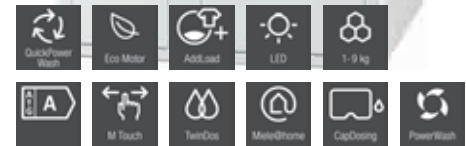

WWV 980 WPS NER

- Vaskemaskine i WhiteEdition
- Buet panel i Lotushvid og dørdesign i Alu-sølv med kromring
- Med 1-9 kg SoftCare-tromle og 1600 o/min centrifugering
- Dørhængsel til højre
- Kan opstilles som søjle, underbygges
- **M Touch- enkel styring ved tryk eller swipe**
- **SteamCare reducerer vasketiden med op til 50 % og opfrisker tøjet**
- Strygekalr til skånsom behandling af tøj
- **Automatisk vaskemiddeldosering - TwinDos**
- Portionstilpasset dosering - CapDosing
- Vask mere effektivt med - PowerWash
- **Rent tøj på kun 49 minutter - QuickPowerWash**
- **Indlysende komfort med LED-tromlebelysning**
- Vælg andet sprog med MultiLingua
- **Miele@home - smarttilkøling for flere muligheder**
- **Energibesparelse i bedste energiklasse A**
- Startforvalg op til 24 t, Resttidsanvisning, AutoClean vaskemiddelbeholder, Vaskeassistent, Infotekster, Favoritprogrammer, Indikator af tøjmenge og doseringsanbefaling
- Mulighed for at tilføje glemt tøj - AddLoad
- Vaskebeholder i rustfrit stål, Modvægte af støbejern
- **Økonomisk og holdbar - Professional Eco-motor**
- Problemfri pletfjerning - Pletguide
- Intelligent vaskning med - Mængdeautomatik
- **Vask ynglingsbluse hurtigt og økonomisk - SingleWash**
- Vandmængdemåler (flowmeter), Skumregulering
- **Vask ynglingsbluse hurtigt og økonomisk - SingleWash**
- Vaskeprogrammer: Automatic +, Bomuld, Strygelet, Automatic skånevask, Skjorter, Silke (håndvask), Uld (håndvask), Express 20, Mørkt, Jeans, OutDoor, Imprægnering, Sportstøj, Sportssko, Fjerdryner, Hovedpuder, Dun, Gardiner, Bomuld allergi, Nye tekstiler, Bomuld allergi, Maskine rengøres, Kun skylning, Stivelse, ECO 40-60
- Tilvalg: Kort, Iblødsætning, Forvask, Vand plus, Ekstra skylning, Ekstra lysvag, Udglatning med damp, AllergoWash, Summer
- **Rask oversigt over forbruget - EcoFeedback**
- Vandforbrug i l per driftscyklus: 48
- Energiforbrug pr 100 driftscykluser: 49 kWt
- Vask ved lave temperaturer «kaldt» og «20 °C»
- Sikkerhed med ekstra sensor - Watercontrol-system (WCS)
- Lydniveau: 67 dB
- Børnesikring
- Spænding 220-240 V
- Sikring: 10 A
- Total tilslutningseffekt: 2,10-2,40 kW
- **Kontakt Miele service for udskiftning af pære**
- Mål BxHxD mm: 596x850x636
- **Medfølgende tilbehør:**
- 3 kapsler, UltraPhase 1 + 2, Voucher til 5 patroner UltraPhase
- Testet til 20 års perfekt tøjpleje

Lotushvid M.-nr. 12434680

Lotushvid M.-nr. 10999290

Lotushvid M.-nr. 10999340

Vejl. pris
15.095 kr. inkl. moms

Vejl. pris
17.895 kr. inkl. moms

Vejl. pris
26.095 kr. inkl. moms