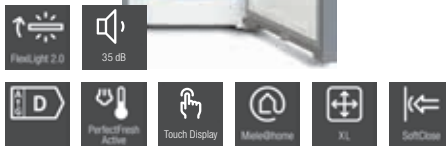

PerfectFresh Active

KS 4887 DD edt/cs

NYHED

- Fritstående køleskab 185 cm
- Sølv kabinet og front i CleanSteel
- FreshTouch betjening
- **Fleksibel indstilling af køledelen til høje genstande - FlexiBoard**
- Selv grebsfri produkter kan let åbnes med Click2open
- **Mere plads og komfort med XL-versionen**
- Individuelt justerbar glashyldebelysning med FlexiLight 2.0
- **5x længere frisk med aktiv befugtning - PerfectFresh Active**
- Dæmpet lukning af døren med SoftClose
- Ved 30° lukkes døren automatisk - SelfClose
- Ingen synlig kondens - Kondensfri CleanSteel-bagvæg
- Kan monteres side-by-side
- **Hurtig nedkøling af fødevarer - Superkøl**
- 2 temperatur soner, Sabbat-, Party- og Feriemodus
- **Gør livet smart med Miele@home**
- 5 hylder (1 FlexiBoard), 1 flaskehylde i metal, 3 PerfectFresh-skuffer, 4 dørhylder
- Energiklasse D
- Energiforbrug per år: 134,30 kWh
- Energiforbrug per 24 t: 0,36 kWh
- Låsefunktion, Akustisk og optisk døralarm
- Kølezone: 387 l, PerfectFresh-zone: 141 l
- Lydniveau: 35 dB(B)
- Klimaklasse: SN-T
- Spænding: 220-240 V
- Sikring: 10 A
- **Medfølgende tilbehør:**
- Æggebakke, Sorteringboks PerfectFresh
- Mål BxHxD: 600x1855x675 mm

CleanSteel M.-nr. 11949800

Vejl. pris
16.495 kr. inkl. moms

CleanSteel M.-nr. 11949670

Vejl. pris
16.395 kr. inkl. moms