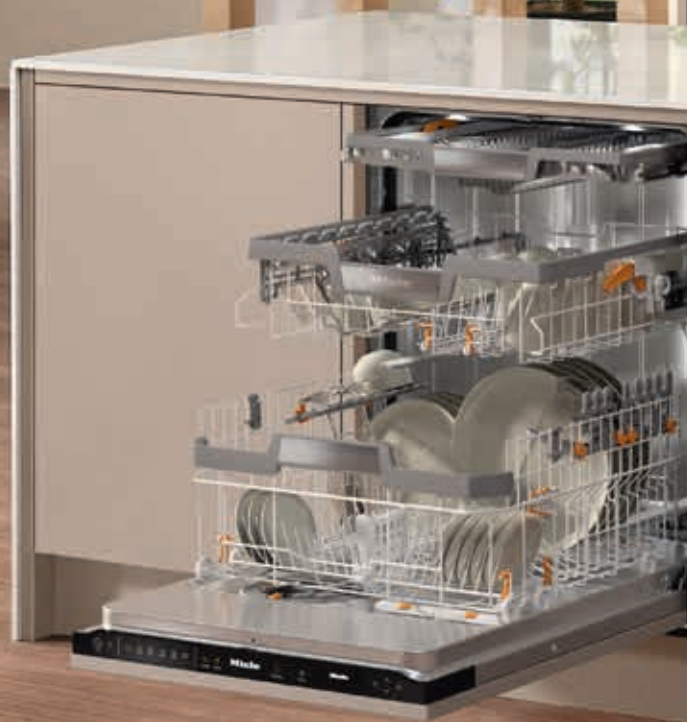

ENESTÅENDE BRUGERKOMFORT

Ønsker du et grebsfrit køkken? Med Knock2open, åbner lågen automatisk, når du banker på den, og takket være AutoClose hjælper en motorfunktion med at lukke opvaskemaskinens dør automatisk og forsigtigt. Komfortabelt og elegant. Oplev hurtig, intuitiv og moderne betjening af din opvaskemaskine med Miele's eksklusive M Touch Vidisplay.