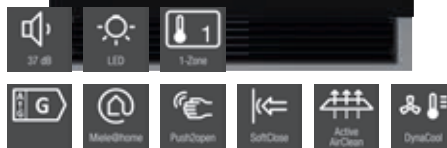

KWT 6312 UGS

- Vinskab
- Til underbyg
- **Med Push2open for større fleksibilitet**
- Obsidiansort tonet glasdør med integreret UV-filter
- Ensartet temperaturfordeling i hele køleskabet - DynaCool
- 1 temperaturzone
- Perfekt belysning - LED-belysning
- 4 træhylder inkl. 3 FlexiFrame rister med NotaBoard
- Perfekt nydelse med SommerlierSet
- Ingen lugt i køleskabet med Active AirClean-filter
- Lav vibration under opbevaring
- Dørhængsel højre (kan omhængsles)
- **Kan monteres side-by-side**
- Justerbar temperaturområde 5-20 °C
- Plads til 46 flasker af 0,75 l Bordeaux
- Energiklasse: G, Lydniveau: 37 dB(C)
- Låsefunktion og akustisk døralarm
- **Gør livet smart med Miele@home**
- Nødvendigt udstyr: XKS 3130 W
- **Dørene lukkes automatisk med SoftClose**
- Køle-/vinzone: 110 l
- Klimaklasse SN-ST
- Energiforbrug per år: 135,05 kWh
- Energiforbrug per 24 t: 0,36 kWh
- Spænding i V: 220-240
- Sikring: 10 A
- **Medfølgende tilbehør:**
- Active AirClean-filter
- Mål BxHxD: 597 x 819 x 577 mm