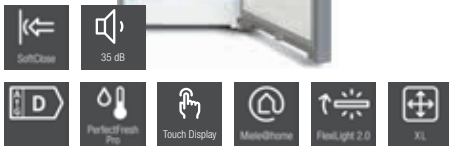

Fritstående køleskab

FlexiBoard PerfectFresh Pro

KS 4885 DD edt/cs N

- Fritstående køleskab 185 cm
- Sølv kabinet og front i CleanSteel
- FreshTouch betjening
- **Fleksibel indstilling af køledelen til høje genstande - FlexiBoard**
- Komfortabel og nem at åbne - EasyOpen
- **Mere plads og komfort med XL-versionen**
- Individuelt justerbar glashyldebelysning med FlexiLight 2.0
- **Professionel opbevaring - længere frisk med PerfectFresh Pro**
- Dæmpet lukning af døren med SoftClose
- Ved 30° lukkes døren automatisk - SelfClose
- Ingen synlig kondens - Kondensfri CleanSteel-bagvæg
- Kan monteres side-by-side
- **Hurtig nedkøling af fødevarer - Superkøl**
- 1 temperaturzone, Sabbat-, Party- og Feriemodus
- **Gør livet smart med Miele@home**
- 5 hylder (1 FlexiBoard), 1 flaskehylde i metal, 3 PerfectFresh-skuffer, 4 dørhylder
- Energiklasse D
- Energiforbrug per år: 134,30 kWh
- Energiforbrug per 24 t: 0,36 kWh
- Låsefunktion, Akustisk og optisk døralarm
- Kølezone: 386 l, PerfectFresh-zone: 141 l
- Lydniveau: 35 dB(B)
- Klimaklasse: SN-T
- Spænding: 220-240 V
- Sikring: 10 A
- **Medfølgende tilbehør:** Æggebakke
- Mål BxHxD: 600x1855x675 mm