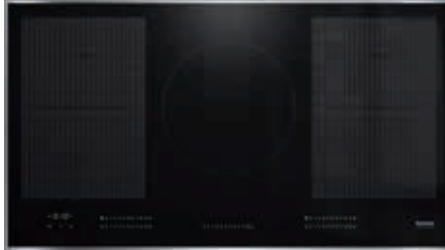

Induktionskogeplader

KM 7684 FL

- Induktionskogeplade 916 mm bredde
- Uden ramme til indbygning i plan med eller oven på bordpladen
- **Panorama-design**
- **Intuitivt hurtigvalg –SmartSelect**
- 4 Kogezoner inkl. 2 effektive PowerFlex-kogeområder
- Meget korte opkogstider - TwinBooster
- **Smart styring - med Con@ctivity 3.0**
- Registrering af gryde-/pandestørrelser
- Sort overflade og displayfarve gul
- Registrering af gryde-/pandestørrelser, Permanent gryderegistrering, Recall- og Stop&Go-funktion, Varmholdning, Frakoblingsautomatik, Minutur, Tørre beskyttelse
- **Tilkobling til Miele@home**
- Elektronisk børnesikring, Sikkerhedsafbryder, Overhedningssikring
- Spænding 230 V
- Total tilslutningseffekt 7,30 kW
- **Medfølgende tilbehør:** Netkabel
- Produktmål/udskæringsmål BxD: 916/896 x 408/388

KM 7594 FR

- Induktionskogeplade 963 mm bredde
- Ramme i rustfrit stål til indbygning oven på bordpladen
- Intuitivt, hurtigt valg via talrækker - SmartSelect
- **5 kogezoner inkl. 4 PowerFlex-områder, 28 cm kogezone**
- Meget korte opkogstider - TwinBooster
- **Smart styring - med Con@ctivity 3.0**
- Registrering af gryde-/pandestørrelser
- Sort overflade og displayfarve gul
- Opkogsautomatik og varmholding, Registrering af gryde-/pandestørrelser, Permanent gryderegistrering, Recall- og Stop&Go-funktion, Frakoblingsautomatik, Minutur, Tørre beskyttelse
- **Tilkobling til Miele@home**
- Elektronisk børnesikring
- Sikkerhedsafbryder
- Overhedningssikring
- Spænding 230 V
- Total tilslutningseffekt 7,30 kW
- **Medfølgende tilbehør:** Netkabel
- Produktmål/udskæringsmål BxD: 936/916 x 520/500

KM 7594 FL

- Induktionskogeplade 963 mm bredde
- For Planlimmet/ovenpåliggende montering
- Intuitivt, hurtigt valg via talrækker - SmartSelect
- **5 kogezoner inkl. 4 PowerFlex-områder, 28 cm kogezone**
- Meget korte opkogstider - TwinBooster
- **Smart styring - med Con@ctivity 3.0**
- Registrering af gryde-/pandestørrelser
- Sort overflade og displayfarve gul
- Opkogsautomatik og varmholding, Registrering af gryde-/pandestørrelser, Permanent gryderegistrering, Recall- og Stop&Go-funktion, Frakoblingsautomatik, Minutur, Tørre beskyttelse
- **Tilkobling til Miele@home**
- Elektronisk børnesikring
- Sikkerhedsafbryder
- Overhedningssikring
- Spænding 230 V
- Total tilslutningseffekt 7,30 kW
- **Medfølgende tilbehør:** Netkabel
- Produktmål/udskæringsmål BxD: 936/916 x 520/500

M.-nr. 11144820

Vejl. pris
21.795 kr. inkl. moms

M.-nr. 12198280

Vejl. pris
21.795 kr. inkl. moms

M.-nr. 12198270

Vejl. pris
21.795 kr. inkl. moms

Ovn

Kaffe

Skuffer

Kogeplader

Emhætter

Opvask

Køle-/fryseskabe

Vask & Tør