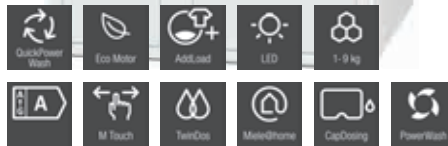

WCR 870 WPS

- Vaskemaskine i ChromeEdition
- Skråt panel i Lotushvid og dørdesign i krom
- Med 1-9 kg SoftCare-tromle og 1600 o/min centrifugering
- Dørhængsel til højre
- Kan opstilles som søjle, underbygges
- **M Touch- enkel styring ved tryk eller swipe**
- Vask mere effektivt med - PowerWash
- **Rent tøj på kun 49 minutter - QuickPowerWash**
- **Indlysende komfort med LED-tromlebelysning**
- Vælg andet sprog med MultiLingua
- **Miele@home - smarttilkøling for flere muligheder**
- **Energibesparelse i bedste energiklasse A**
- Startforvalg op til 24 t, Resttidsanvisning, AutoClean vaskemiddelbeholder, Vaskeassistent, Infotekster, Favoritprogrammer
- Mulighed for at tilføje glemt tøj - AddLoad
- Vaskebeholder i rustfrit stål, Modvægte af støbejern
- **Økonomisk og holdbar - Professional Eco-motor**
- Problemfri pletfjerning - Pletguide
- Intelligent vaskning med - Mængdeautomatik
- **Vask ynglingsbluse hurtigt og økonomisk - SingleWash**
- Vaskeprogrammer: Automatic +, Strygelet, Automatic skånevask, Skjorter, Silke (håndvask), Uld (håndvask), Express 20, Mørkt, Jeans, OutDoor, Imprægnering, Sportstøj, Sportssko, Fjerdryner, Hovedpuder, Dun, Gardiner, Nye tekstiler, Bomuld allergi, Maskine rengøres, Kun skylning, Stivelse, ECO 40-60
- Tilvalg: Kort, Iblødsætning, Forvask, Vand plus, Ekstra skylning, Ekstra lysvag, AllergoWash, Summer
- **Rask oversigt over forbruget - EcoFeedback**
- Vandforbrug i l per driftscyklus: 48
- Energiforbrug pr 100 driftscykluser: 49 kWt
- Vask ved lave temperaturer «kaldt» og «20 °C»
- Sikkerhed med ekstra sensor - Watercontrol-system (WCS)
- Lydniveau: 68 dB
- Børnesikring
- Spænding 220-240 V
- Sikring: 10 A
- Total tilslutningseffekt: 2,10-2,40 kW
- **Kontakt Miele service for udskiftning af pære**
- Mål BxHxD mm: 596x850x636
- **Medfølgende tilbehør:**
- 3 kapsler, UltraPhase 1 + 2, Voucher til 5 patroner UltraPhase
- Testet til 20 års perfekt tøjpleje