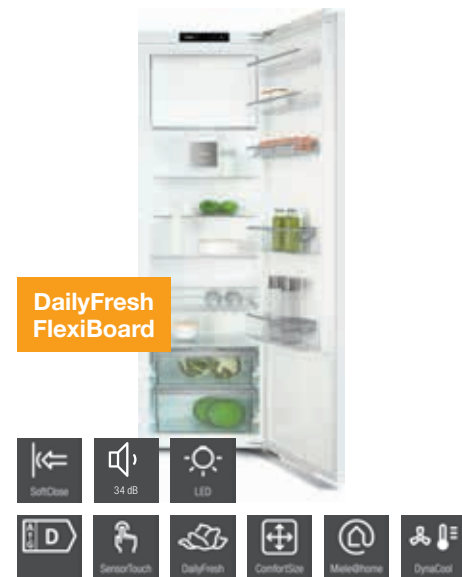

DailyFresh
FlexiBoard