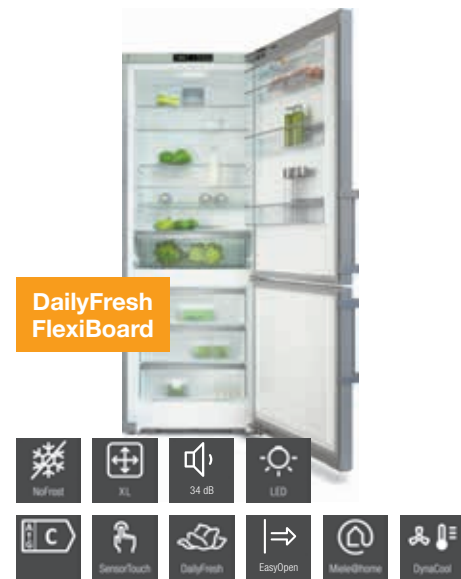

Grafitgrå glas M.-nr. 12156970

Vejl. pris
27.995 kr. inkl. moms

DailyFresh FlexiBoard

KFN 4796 CD edt/cs

NYHED

- Fritstående køle-/fryseskab 201 cm
- 75 cm bredde
- Sølvkabinet og front i CleanSteel
- SensorTouch betjening
- **Fleksibel indstilling af køledelen til høje genstande - FlexiBoard**
- Dørhængsel højre (kan omhængsles)
- EasyOpen dørhåndtag
- Ensartet temperaturfordeling i hele køleskabet - DynaCool
- **Rummelig skuffe med justerbar fugtighed - DailyFresh**
- Optimal indvendig belysning med LED
- Ingen rim på frysevarerne - NoFrost
- XL-interiør
- 2 temperaturzoner, Sabbat- party- og Holidaymodus
- **Optimal køling takket være to separate kølekredsløb - DuplexCool**
- Fleksibel forøgelse af fryserummet - VarioRoom
- **Gør livet smart med Miele@home**
- Hurtig nedkøling af fødevarer - Superkøl
- Hurtig frysning af fødevarer - SuperFrost
- 2 temperaturzoner, Sabbat-, Party- og Feriemodus
- **Dørhylder kan vaskes i opvaskemaskine - ComfortClean**
- 4 hylder (1 FlexiBoard), 1 flaskehylde i metal, 1 PerfectFresh-skuffe, 4 dørhylder, 3 fryseskuffer
- Energiklasse C
- Energiforbrug per år: 184,69 kWh
- Energiforbrug per 24 t: 0,506 kWh
- Låsefunktion, Akustisk og optisk doralarm
- Kølezone: 348 l, Frysezone: 138 l
- Lydniveau: 34 dB(B)
- Klimaklasse: SN-T
- Spænding: 220-240 V
- Sikring: 10 A
- **Medfølgende tilbehør:**
- Æggebakke, Isterningebakke
- Mål BxHxD: 747x2015x675 mm