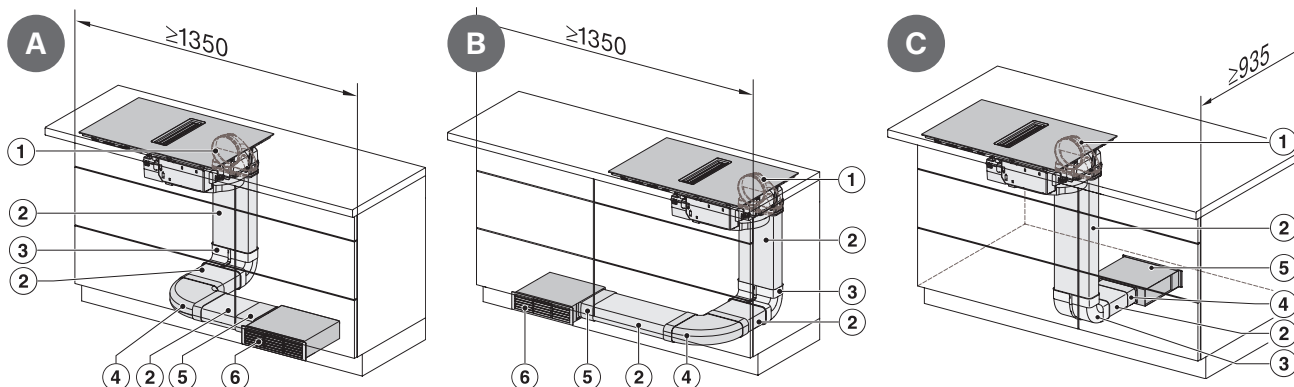

RECIRKULATION TIL KMDA 7272 FR/FL-U OG KMDA 7473 FR/FL-U

DFKS-UR: STANDARDSÆT RECIRKULATION					
Antal	Type		Antal	Type	
2	DFK-R1000	2A 2B 2C	1	DFK-L	
1	DFK-AK 90	1A 1B 1C	1	DFK-V	5A 4B 5C
1	DFK-BH 90	4A 4B	1	DFK-DB	
1	DFK-BV 90	3A 3B 3C	1	DUU 1500	6A 6B 5C

SAMLET PAKKEPRIS M.-nr. 12226890 **Pris 3.195,-**

RECIRKULATION MED PLUG&PLAY-INSTALLATION

Standardkøkkenelementer	Luftføring inde i kabinettet	Udskæring til Plug&Play-adapter

Ved Plug&Play-installation føres filterret luft tilbage til rummet uden ekstra kanal- og sokkelboks. En adapter forbinder Afræksforbindelsen med et rundt tværsnit med bagsiden af køkkenelementet, så luften returneres til rummet gennem et mellemrum mellem køkkenelementet, køkkenvæggen og soklen. Det aktive kulfilter er, ligesom fedtfilteret, placeret i den øverste del af enheden, og kan nemt tages af og udskiftes.