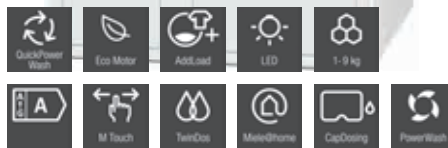

WCR 870 WPS

- Vaskemaskine i ChromeEdition
- Skråt panel i Lotushvid og dørdesign i krom
- Med 1-9 kg SoftCare-tromle og 1600 o/min centrifugering
- Dørhængsel til højre
- Kan opstilles som søjle, underbygges
- **M Touch- enkel styring ved tryk eller swipe**
- Strygekalr til skånsom behandling af tøj
- **Automatisk vaskemiddeldosering - TwinDos**
- Portionstilpasset dosering - CapDosing
- Vask mere effektivt med - PowerWash
- **Rent tøj på kun 49 minutter - QuickPowerWash**
- **Indlysende komfort med LED-tromlebelysning**
- Vælg andet sprog med MultiLingua
- **Miele@home - smarttilkøling for flere muligheder**
- **Energibesparelse i bedste energiklasse A**
- Startforvalg op til 24 t, Resttidsanvisning, AutoClean vaskemiddelbeholder, Vaskeassistent, Infotekster, Favoritprogrammer
- Mulighed for at tilføje glemt tøj - AddLoad
- Vaskebeholder i rustfrit stål, Modvægte af støbejern
- **Økonomisk og holdbar - Professional Eco-motor**
- Problemfri pletfjerning - Pletguide
- Intelligent vaskning med - Mængdeautomatik
- Vandmængdemåler (flowmeter), Skumregulering
- **Vask ynglingsbluse hurtigt og økonomisk - SingleWash**
- Vaskeprogrammer: Automatic +, Strygelet, Automatic skånevask, Skjorter, Silke (håndvask), Uld (håndvask), Express 20, Mørkt, Jeans, OutDoor, Imprægnering, Sportstøj, Sportssko, Fjerdryner, Hovedpuder, Dun, Gardiner, Nye tekstiler, Bomuld allergi, Maskine rengøres, Kun skylning, Stivelse, ECO 40-60
- Tilvalg: Kort, Iblødsætning, Forvask, Vand plus, Ekstra skylning, Ekstra lysvag, AllergoWash, Summer
- **Rask oversigt over forbruget - EcoFeedback**
- Vandforbrug i l per driftscyklus: 48
- Energiforbrug pr 100 driftscykluser: 49 kWt
- Vask ved lave temperaturer «kaldt» og «20 °C»
- Sikkerhed med ekstra sensor - Watercontrol-system (WCS)
- Lydniveau: 68 dB
- Børnesikring
- Spænding 220-240 V
- Sikring: 10 A
- Total tilslutningseffekt: 2,10-2,40 kW
- **Kontakt Miele service for udskiftning af pære**
- Mål BxHxD mm: 596x850x636
- **Medfølgende tilbehør:**
- 3 kapsler, UltraPhase 1 + 2, Voucher til 5 patroner UltraPhase
- Testet til 20 års perfekt tøjpleje