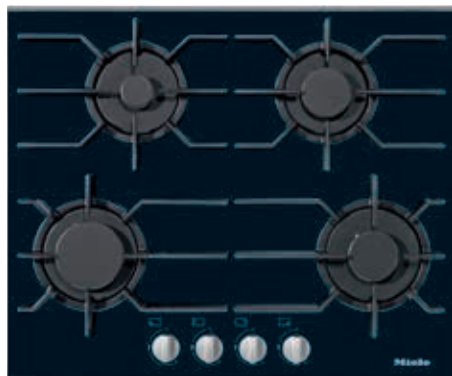

Gaskogeplade

KM 3010

- Gaskogeplade 626 mm bredde
- **Elegant design med gaskogeplade i glas**
- Nem betjening med én hånd - Drejeknapper
- Fleksibel - 4 brændere
- **Meget sikker - GasTop-funktion**
- Nem rengøring - ComfortClean rist til rengøring i opvaskemaskine
- Støbejernrist (mat/sort, emaljeret)
- Sikkerhed: GasStop & ReStart
- Spænding 220-240 V
- Samlet tilslutningsværdi: 7,10 kW
- Tilslutningsledings længde: 2,0 m
- Gastilslutningens position: Hinten links
- Produktmål/udskæringsmål BxD: 626/600 x 526/500
- **Medfølgende tilbehør:**
- Dysesæt til flaskegas

KM 3034-1

- Gaskogeplade 806 mm bredde
- **Elegant design med gaskogeplade i glas**
- **Optimal styring med én hånd og QuickStart**
- Meget fleksibel - 5 brændere incl. 1 dual-wok
- **Meget sikker - GasTop-funktion**
- Nem rengøring - ComfortClean rist til rengøring i opvaskemaskine
- Rød Displayfarve
- Støbejernrist (mat/sort, emaljeret)
- Sikkerhed: Visning af varme, Visning af drift, GasStop & ReStart
- Spænding 220-240 V
- Tilslutningsledings længde: 2,0 m
- Gastilslutningens position: Hinten links
- Produktmål/udskæringsmål BxD: 806/780 x 526/500
- **Medfølgende tilbehør:**
- Wok-ring, Ring til små kopper

M.-nr. 9265930

Vejl. pris
9.695 kr. inkl. moms

M.-nr. 10939720

Vejl. pris
17.395 kr. inkl. moms

Ovn

Kaffe

Skuffer

Kogeplader

Emhætter

Opvask

Køle-/fryseskabe

Vask & Tør