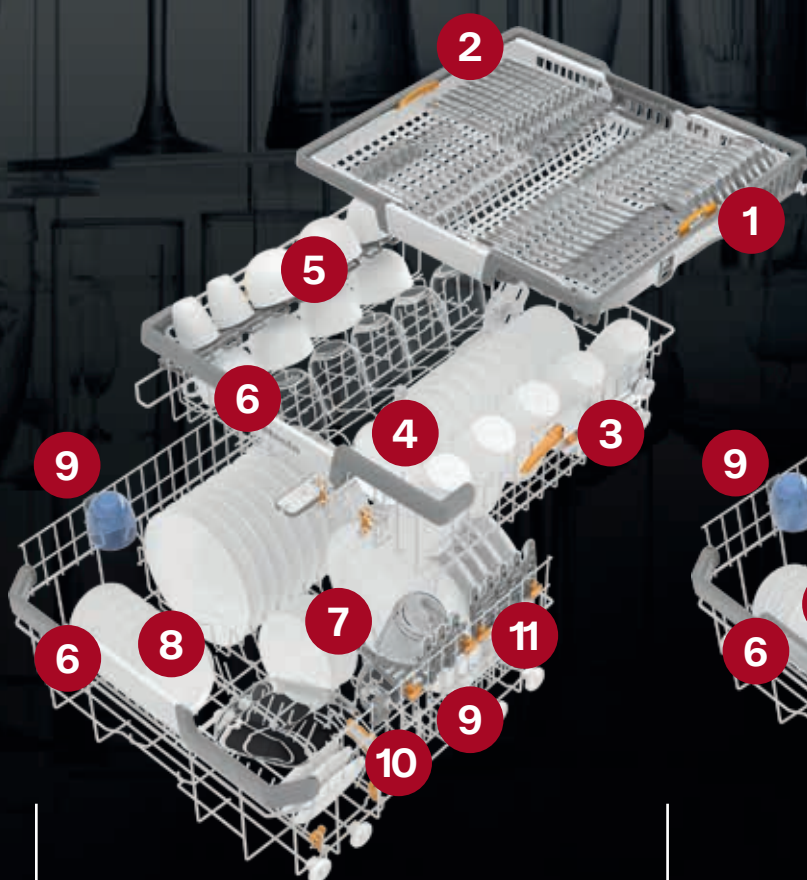

EXTRACOMFORT KURVEINDRETNING

3D-MULTIFLEX-BAKKE

1. Justerbar højde på højre side
2. Justerbar del fra venstre mod midten

OVERKURV

3. Justerbar højde
4. Hvert andet spir kan klappes ned til den halve længde
5. FlexCare-kopholder med knopper til at holde på plads kopper og støtte glas
6. Bredt greb til optimal ergonomi på den øverste og nederste kurv

UNDERKURV

7. MultiComfort-område
8. 2 rækker spir (højre række kan klappes ned)
9. 2 MultiClips
10. Højdejusterbar FlexCare glas- og flaskeholder
11. XL-Assist