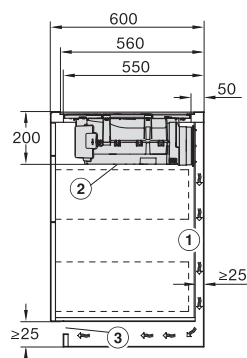

Ved Plug&Play-installation føres filterret luft tilbage til rummet uden ekstra kanal- og sokkelboks. En adapter forbinder Afræksforbindelsen med et rundt tværsnit med bagsiden af køkkenelementet, så luften returneres til rummet gennem et mellemrum mellem køkkenelementet, køkkenvæggen og soklen. Det aktive kulfilter er, ligesom fedtfilteret, placeret i den øverste del af enheden, og kan nemt tages af og udskiftes.