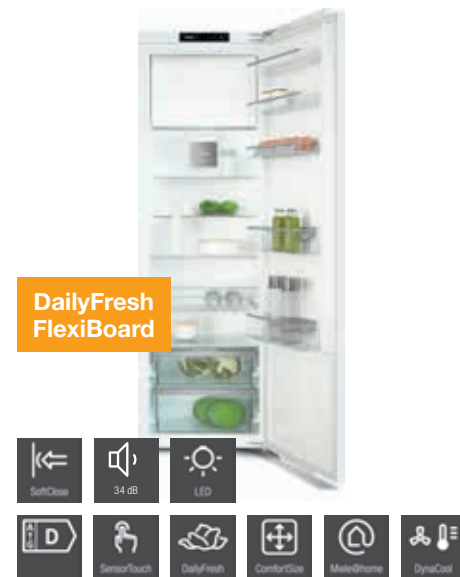

DailyFresh
FlexiBoard