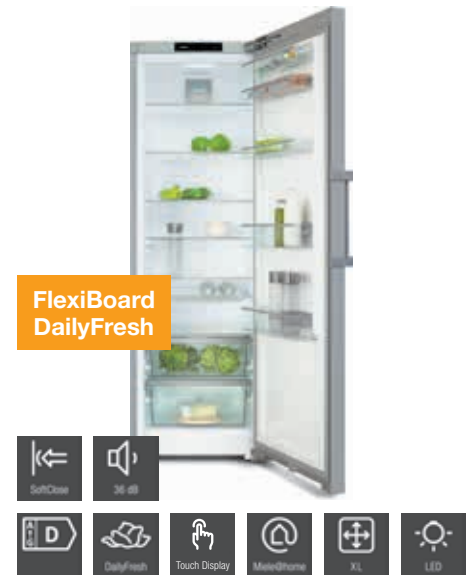

KS 4783 DD edt/cs N

- Fritstående køleskab 185 cm
- Sølv kabinet og front i CleanSteel
- SensorTouch betjening
- Komfortabel og nem at åbne - EasyOpen
- **Fleksibel indstilling af køledelen til høje genstande - FlexiBoard**
- **Mere plads og komfort med XL-versionen**
- Optimal indvendig belysning med LED
- **Ensartet temperaturfordeling i hele køleskabet - DynaCool**
- **Rummelig skuffe med justerbar fugtighed - DailyFresh**
- Dæmpet lukning af døren med SoftClose
- Kan monteres side-by-side
- **Hurtig nedkøling af fødevarer - Superkøl**
- 1 temperaturzone, Sabbat-, Party- og Feriemodus
- **Gør livet smart med Miele@home**
- Dørhylden kan vaskes i opvaskemaskine - ComfortClean
- 6 hylder (1 FlexiBoard), 1 flaskehylde i metal, 2 PerfectFresh-skuffer, 5 dørhylder
- Energiklasse D
- Energiforbrug per år: 98 kWh
- Energiforbrug per 24 t: 0,26 kWh
- Låsefunktion, Akustisk og optisk døralarm
- Kølezone: 399 l
- Lydniveau: 36 dB(C)
- Klimaklasse: SN-T
- Spænding: 220-240 V
- Sikring: 10 A
- **Medfølgende tilbehør:** Æggebakke
- **Kontakt Miele service for udskiftning af pære**
- Mål BxHxD: 597x1855x675 mm

CleanSteel M.-nr. 12431010

Vejl. pris
10.495 kr. inkl. moms

Hvid M.-nr. 12431220

Vejl. pris
10.995 kr. inkl. moms

CleanSteel M.-nr. 12431140

Vejl. pris
11.895 kr. inkl. moms