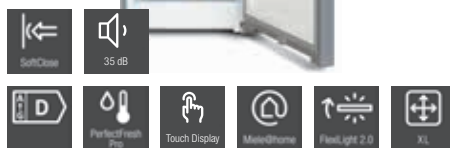

KS 4885 DD edt/cs N

- Fritstående køleskab 185 cm
- Sølv kabinet og front i CleanSteel
- FreshTouch betjening
- **Fleksibel indstilling af køledelen til høje genstande - FlexiBoard**
- Komfortabel og nem at åbne - EasyOpen
- **Mere plads og komfort med XL-versionen**
- Individuelt justerbar glashyldebelysning med FlexiLight 2.0
- **Professionel opbevaring - længere frisk med PerfectFresh Pro**
- Dæmpet lukning af døren med SoftClose
- Ved 30° lukkes døren automatisk - SelfClose
- Ingen synlig kondens - Kondensfri CleanSteel-bagvæg
- Kan monteres side-by-side
- **Hurtig nedkøling af fødevarer - Superkøl**
- 1 temperaturzone, Sabbat-, Party- og Feriemodus
- **Gør livet smart med Miele@home**
- 5 hylder (1 FlexiBoard), 1 flaskehylde i metal, 3 PerfectFresh-skuffer, 4 dørhylder
- Energiklasse D
- Energiforbrug per år: 134,30 kWh
- Energiforbrug per 24 t: 0,36 kWh
- Låsefunktion, Akustisk og optisk døralarm
- Kølezone: 386 l, PerfectFresh-zone: 141 l
- Lydniveau: 35 dB(B)
- Klimaklasse: SN-T
- Spænding: 220-240 V
- Sikring: 10 A
- **Medfølgende tilbehør:** Æggebakke
- Mål BxHxD: 600x1855x675 mm

CleanSteel M.-nr. 11949800

Vejl. pris
16.495 kr. inkl. moms