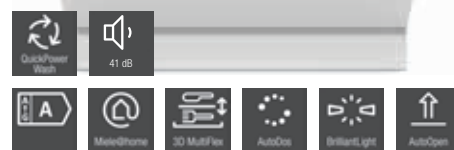

G 7777 SCVi XXL

- Fullintegreret XXL opvaskemaskine 60 cm
- **125 jubilæumsmodel**
- Panel i Obsidiansort
- **Automatisk dosering - AutoDos med PowerDisk**
- Display med 1 linje og klartekst (hvid)
- **Fleksibel og sikker placering - MaxiComfort-kurvedesign**
- Energiklasse: A, Lydniveau: 41 dB(A)
- Særlig nem åbning og lukning af døren - ComfortClose
- Spar op til 50 % strøm med varmtvandstilkobling
- **Alt helt tørt - AutoOpen**
- **Perfekt belysning - BrilliantLight**
- **Tilkobling til Miele@home**
- Fuldt overblik med EcoFeedBack
- Resttidsanvisning, Startforvalg op til 24 t, Varmt vandstilkobling, Halv maskin, Vandforbrug 6 l (automatisk), EcoPower-teknologi, Hygiejntestet
- **3D-MultiFlex-bestikbakke for størst komfort**
- 14 kuverter, 1 FlexCare-klaphylde, 2 FlexCare-glassholder, MultClip
- Programmer:
- **Rent på under én time - QuickPowerWash, ECO, Automatic, Intensiv 75°C, PowerWash, Automatic skåne, Hygiejne, SolarSpar, Ekstra lydsvag 37 dB(A), Pasta/paellea, Underkurv 65°C, Maskinpleje**
- Tilvalg: Express, Ekstra tørt, AutoDos
- **Spar energi med SensorDry**
- **Skånsom og plejende - BrilliantGlas Care**
- Friskvandsopvaskemaskine
- Turbo-termisk tørring med recirkulation
- Waterproof-system
- Kontrolmeldinger i displayet for filter, Børnesikring
- Spænding 230 V
- Sikring: 10 A
- Total tilslutningseffekt 2,00 kW
- **Medfølgende tilbehør:**
- 1 x PowerDisk, Voucher til 6 x PowerDisk, Voucher til en pakke med glansmiddel, regenereringssalt, DishClean
- Multilingua - Ændring af sprog
- Mål BxHxD: 598 x 845-910 x 550 mm

M.-nr. 12469700

Vejl. pris
19.495 kr. inkl. moms

Ovn

Kaffe

Skuffer

Kogepålder

Emhætter

Opvask

Køle-/fryseskabe

Vask & Tør