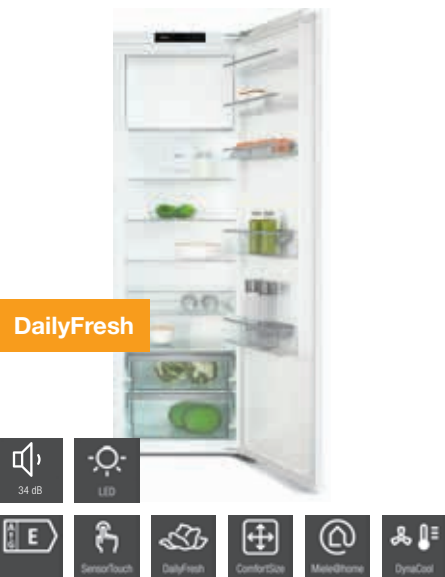

Integreret køleskab

DailyFresh