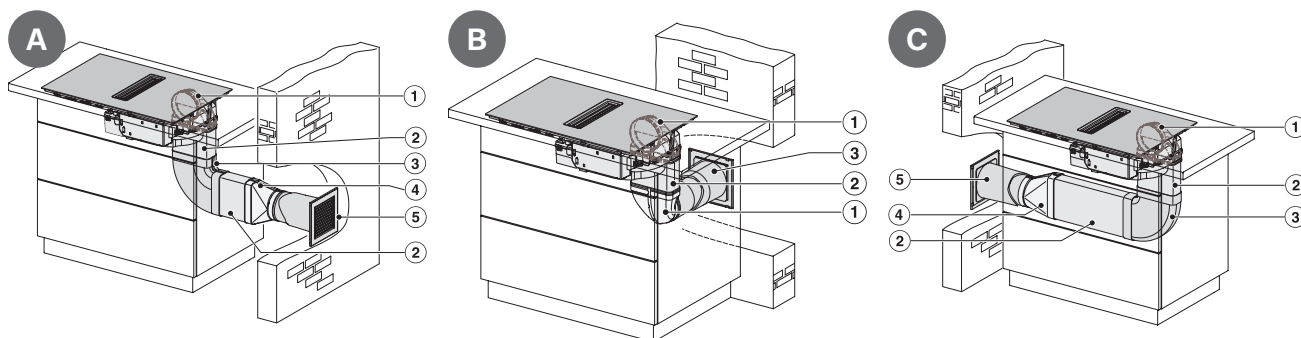

DFKS-AR: STANDARDSÆT FOR FRIT AFTRÆK						
Antal	Type			Antal	Type	
2	DFK-R1000	2A 2B 2C		1	DFK-A	4A 4C
2	DFK-AK 90	1A 1B 1C		1	DFK-DB	
1	DFK-BH 90	3A 3C		1	DMK 150-1	5A 3B 5C

SAMLET PAKKEPRIS M.-nr. 12226910 **Pris 3.445,-**