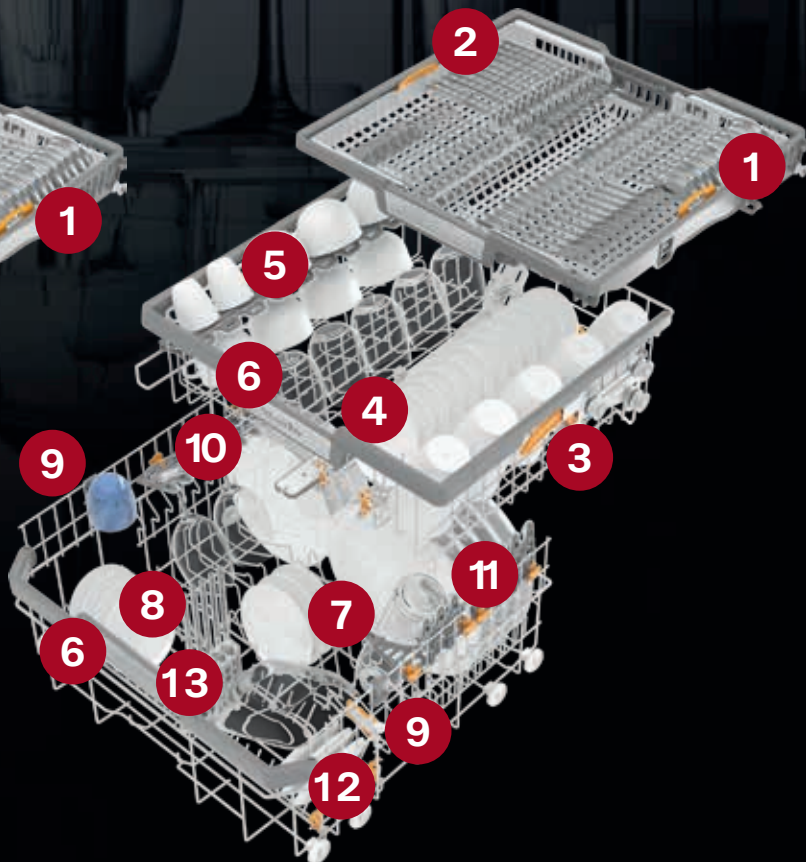

MAXICOMFORT KURVEINDRETNING

3D-MULTIFLEX-BAKKE

1. Justerbar højde på højre side
2. Justerbar del fra venstre mod midten

OVERKURV

3. Justerbar højde
4. Hvert andet spir kan klappes ned i hele sin længde
5. FlexCare-kopholder med knopper til at holde kopper på plads og støtte glas
6. Bredt greb med stål for optimal ergonomi på den øverste og nederste kurv

UNDERKURV

7. MultiComfort-område
8. 2 rækker spir (højre række kan klappes ned)
8. MultiClips
10. Højdejusterbar FlexCare glasholder
11. Højdejusterbar FlexCare glas- og flaskeholder
12. XL-Assist
13. Sugerørsholder