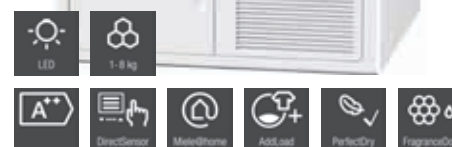

TCD 270 WP

- Varmepumpetørretumbler i ChromeEdition
- SoftCare-tromle 1-8 kg
- Skråt panel i Lotushvid og dørdesign i ObsidianSort med hvid ring
- Enkel betjening med - DirectSensor gul
- Dørhængsel til venstre, kan opstilles som søjle, skubbes ind under en bordplade
- **Præcis tørring af alle tekstiler - PerfectDry**
- Duftende vasketøj, som du kan lide det – FragranceDos
- **Indlysende komfort med LED-tromlebelysning**
- **Miele@home - smarttilkobling**
- Bedste beskyttelse af rum og møbel - Bedste kondenseringsvirkning
- Mulighed for at tilføje glemt tøj - AddLoad
- Startforvalg optil 24 t, Resttidsanvisning, Integreret kondensvandslange
- **Økonomisk og holdbar - Professionel Eco-motor**
- Kortere programtider med EcoDry-teknologi
- **Hånd i hånd med vaskemaskinprogram - Wash2Dry**
- Vedligeholdelsesfri varmeveksler
- Tørreprogrammer: Bomuld, Strygelet, Automatic skånevask, Skjorter, Automatic Automatic skåneish uld, Express, Imprægnering, Sengetøj, Varm luft/ DryFresh
- Tilvalg: Antikrøl, Skåne +
- Energiklasse: A+++
- Strømforbrug pr år: 192 kWh
- Stømforgbrug progr. bomuld: 1,55 kWh
- Lydniveau: 66 dB
- Spænding 220-240 V
- Sikring: 10 A
- Kølemiddel: R290
- Total tilslutningseffekt: 1,10 kW
- Mål BxHxD mm: 596x850x636
- **Medfølgende tilbehør:**
- Duftflakon, Voucher til en duftflakon

Lotushvid M.-nr. 11876500

Vejl. pris
10.195 kr. inkl. moms