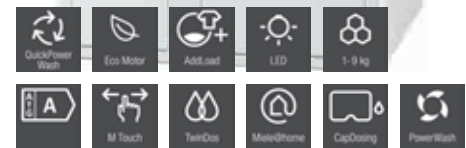

WWV 980 WPS NER

- Vaskemaskine i WhiteEdition
- Buet panel i Lotushvid og dørdesign i Alu-sølv med kromring
- Med 1-9 kg SoftCare-tromle og 1600 o/min centrifugering
- Dørhængsel til højre
- Kan opstilles som søjle, underbygges
- **M Touch- enkel styring ved tryk eller swipe**
- **SteamCare reducerer vasketiden med op til 50 % og opfrisker tøjet**
- Strygekalr til skånsom behandling af tøj
- **Automatisk vaskemiddeldosering - TwinDos**
- Portionstilpasset dosering - CapDosing
- Vask mere effektivt med - PowerWash
- **Rent tøj på kun 49 minutter - QuickPowerWash**
- **Indlysende komfort med LED-tromlebelysning**
- Vælg andet sprog med MultiLingua
- **Miele@home - smarttilkøling for flere muligheder**
- **Energibesparelse i bedste energiklasse A**
- Startforvalg op til 24 t, Resttidsanvisning, AutoClean vaskemiddelbeholder, Vaskeassistent, Infotekster, Favoritprogrammer, Indikator af tøjmenge og doseringsanbefaling
- Mulighed for at tilføje glemt tøj - AddLoad
- Vaskebeholder i rustfrit stål, Modvægte af støbejern
- **Økonomisk og holdbar - Professional Eco-motor**
- Problemfri pletfjerning - Pletguide
- Intelligent vaskning med - Mængdeautomatik
- Vandmængdemåler (flowmeter), Skumregulering
- **Vask ynglingsbluse hurtigt og økonomisk - SingleWash**
- Vaskeprogrammer: Automatic +, Bomuld, Strygelet, Automatic skånevask, Skjorter, Silke (håndvask), Uld (håndvask), Express 20, Mørkt, Jeans, OutDoor, Imprægnering, Sportstøj, Sportssko, Fjerdryner, Hovedpuder, Dun, Gardiner, Bomuld allergi, Nye tekstiler, Bomuld allergi, Maskine rengøres, Kun skylning, Stivelse, ECO 40-60
- Tilvalg: Kort, Iblødsætning, Forvask, Vand plus, Ekstra skylning, Ekstra lysvag, Udglatning med damp, AllergoWash, Summer
- **Rask oversigt over forbruget - EcoFeedback**
- Vandforbrug i l per driftscyklus: 48
- Energiforbrug pr 100 driftscykluser: 49 kWt
- Vask ved lave temperaturer «kaldt» og «20 °C»
- Sikkerhed med ekstra sensor - Watercontrol-system (WCS)
- Lydniveau: 67 dB
- Børnesikring
- Spænding 220-240 V
- Sikring: 10 A
- Total tilslutningseffekt: 2,10-2,40 kW
- **Kontakt Miele service for udskiftning af pære**
- Mål BxHxD mm: 596x850x636
- **Medfølgende tilbehør:**
- 3 kapsler, UltraPhase 1 + 2, Voucher til 5 patroner UltraPhase
- Testet til 20 års perfekt tøjpleje

Lotushvid M.-nr. 12434680

Lotushvid M.-nr. 10999290

Lotushvid M.-nr. 10999340

Vejl. pris
15.095 kr. inkl. moms

Vejl. pris
17.895 kr. inkl. moms

Vejl. pris
26.095 kr. inkl. moms