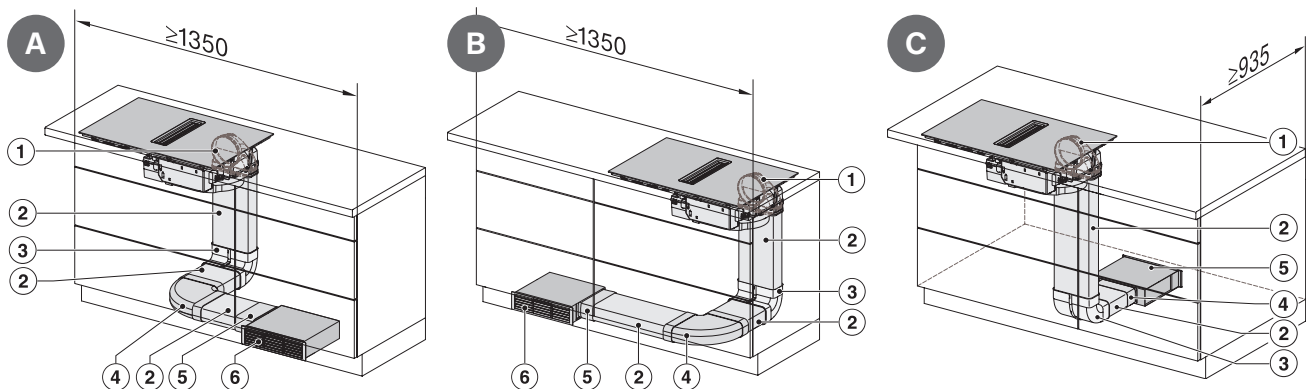

RECIRKULATION TIL KMDA 7272 FR/FL-U OG KMDA 7473 FR/FL-U

DFKS-UR: STANDARDSÆT RECIRKULATION

Antal	Type		Antal	Type	
2	DFK-R1000	2A 2B 2C	1	DFK-L	
1	DFK-AK 90	1A 1B 1C	1	DFK-V	5A 4B 5C
1	DFK-BH 90	4A 4B	1	DFK-DB	
1	DFK-BV 90	3A 3B 3C	1	DUU 1500	6A 6B 5C

SAMLET PAKKEPRIS M.-nr. 12226890

Pris 3.195,-

RECIRKULATION MED PLUG&PLAY-INSTALLATION

Standardkøkkenelementer

Luftføring inde i kabinettet

Udskæring til Plug&Play-adapter