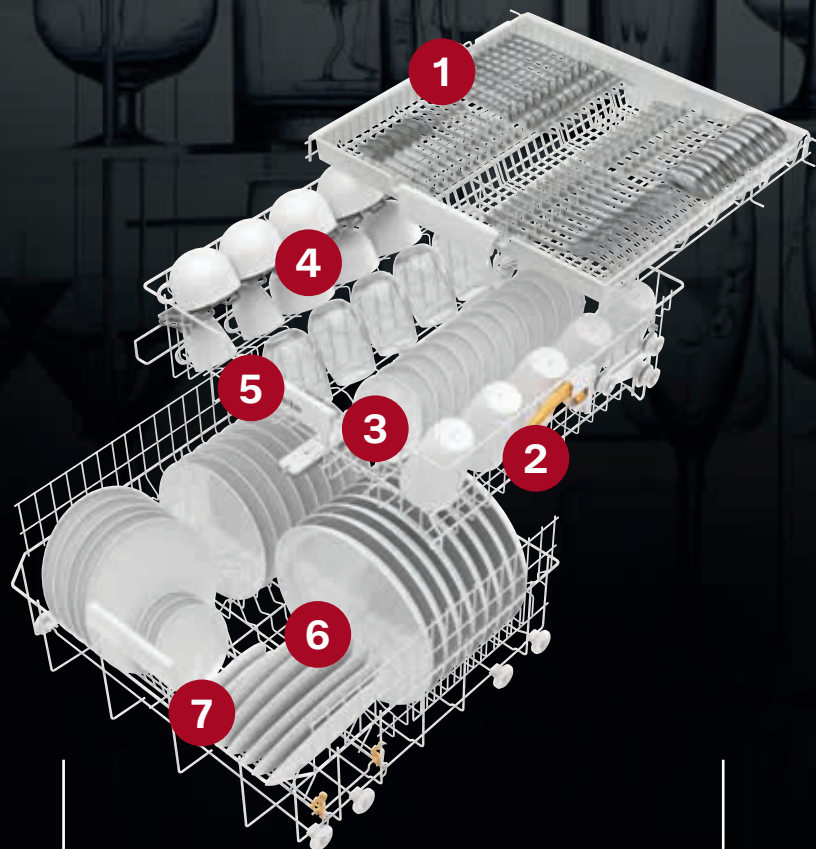

COMFORT / COMFORTPLUS KURVDESIGN*

Fås med bestikkurv**, FlexiLine-bestikbakke
eller 3D-MultiFlex-bakke.

Billedet er vist med Comfort-bestikbakke

1. Comfort kurvindretning

OVERKURV

2. Justerbar højde
3. Faste spirrækker
4. FlexCare-kophylde med knopstruktur
5. Bredt greb på over- og underkurv til optimal ergonomi (med stål***)

UNDERKURV

6. MultiComfort-område
7. 2 spirrækker (højre nedklappelig, venstre er fast)

* Udstyr afhænger af model

** Kun Comfort-design

***Kun ComfortPlus-design