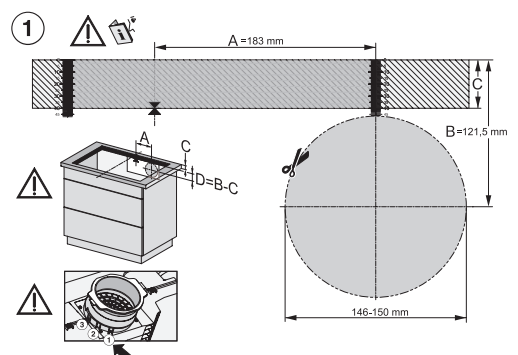

Ved Plug&Play-installation føres filterret luft tilbage til rummet uden ekstra kanal- og sokkelboks. En adapter forbinder Afræksforbindelsen med et rundt tværsnit med bagsiden af køkkenelementet, så luften returneres til rummet gennem et mellemrum mellem køkkenelementet, køkkenvæggen og soklen. Det aktive kulfilter er, ligesom fedtfilteret, placeret i den øverste del af enheden, og kan nemt tages af og udskiftes.