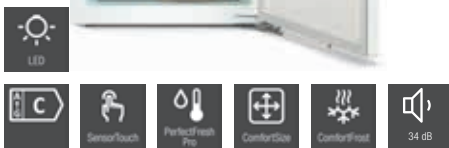

Skuffer

Kogepålder

Emhætter

Opvask

Køle-/fryseskabe

Vask & Tør

Integreret køleskab

PerfectFresh Pro FlexiBoard