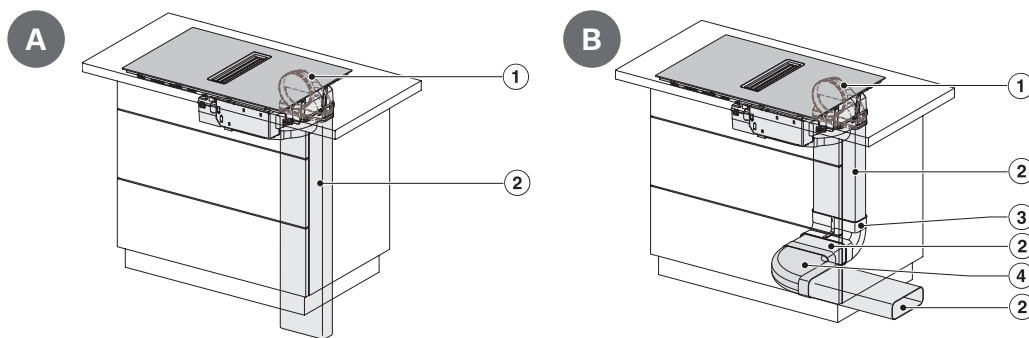

FRIT AFTRÆK TIL KMDA 7272 FR/FL-A OG KMDA 7473 FR/FL-A

DFKS-R: STANDARDSÆT BASIS						
Antal	Type			Antal	Type	
1	DFK-R1000	2A 2B		1	DFK-BH 90	4B
1	DFK-AK 90	1A 1B		1	DFK-DB	
1	DFK-BV 90	3B				

SAMLET PAKKEPRIS M.-nr. 12226740 **Pris 1.245,-**