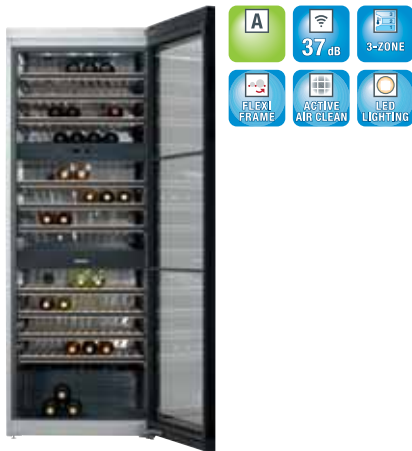

Fritstående vinkøleskabe