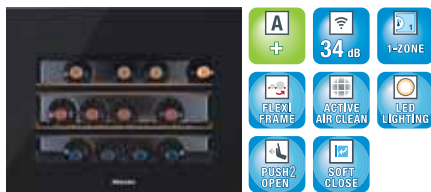

KWT 6112 iG obsv

- Montering i 45 cm nicheindbygning
- Passer til Miele indbygningsprodukter i obsidiansort
- Antal temperaturzoner: 1
- Antal udtræk: 2
- Elforbrug iflg. DIN EN 153 pr. år: 106 kWh
- Energieffektivitet A+
- Lydniveau i dB(A) re 1 pw: 34
- Kapacitet: 18 flasker
- Vinkøl (netto): 46 l
- DynaCool-ventilation (dynamisk køling)
- Active AirClean-aktivt kulfilter
- Touch-styring
- Optisk og akustisk dør og temperaturalarm
- LED-belysning
- SoftClose
- Push2Open
- FlexiFrame – fleksibel indretning af hylderne
- NoteBoard – notering af vininformationer
- Minimum nichemål (højskab)
  HxBxD: 450-452x560-568 mm
- Produktmål (inkl. dør) HxBxD: 465x557x571 mm

M.-nr. 10529610 **Pris: 21.495,00**