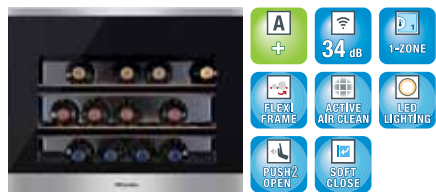

Push2Open

Døren med Push2open-funktion sikrer yderligere elegance og integreres perfekt i det grebsløse køkken. Ved et let tryk på fronten åbner døren. Let og elegant.

Vinkøleskabe til indbygning og underbygning