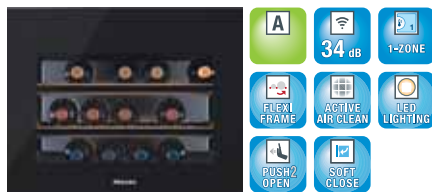

KWT 6112 iG obsv

- Montering i 45 cm nicheindbygning
- Passer til Miele indbygningsprodukter i obsidiansort
- Antal temperaturzoner: 1
- Antal udtræk: 2
- Elforbrug iflg. DIN EN 153 pr. år: 106 kWh
- Energiklasse A
- Lydniveau i dB(A) re 1 pw: 34
- Kapacitet: 18 flasker
- Vinkøl (netto): 46 l
- DynaCool-ventilation (dynamisk køling)
- Active AirClean-aktivt kulfilter
- Touch-styring
- Optisk og akustisk dør og temperaturalarm
- LED-belysning
- SoftClose
- Push2Open
- FlexiFrame – fleksibel indretning af hylderne
- NoteBoard – notering af vininformationer
- Minimum nichemål (højskab)
  HxB: 450-452x560-568 mm
- Produktmål (inkl. dør) HxBxD: 465x557x571 mm

M.-nr. 10529610 **Pris: 21.495,00**