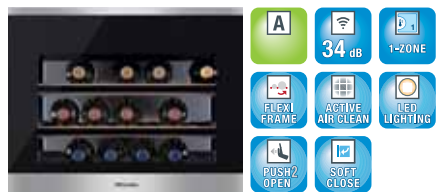

Vinkøleskabe til indbygning og underbygning

KWT 6112 iG ed/cs

- Montering i 45 cm nicheindbygning
- Passer til Miele indbygningsprodukter i CleanSteel
- Antal temperaturzoner: 1
- Antal udtræk: 2
- Elforbrug iflg. DIN EN 153 pr. år: 106 kWh
- Energiklasse A
- Lydniveau i dB(A) re 1 pw: 34
- Kapacitet: 18 flasker
- Vinkøl (netto): 46 l
- DynaCool-ventilation (dynamisk køling)
- Active AirClean-aktivt kulfilter
- Touch-styring
- Optisk og akustisk dør og temperaturalarm
- LED-belysning
- SoftClose
- Push2Open
- FlexiFrame – fleksibel indretning af hylderne
- NoteBoard – notering af vininformationer
- Minimum nichemål (højskab)
  HxB: 450-452x560-568 mm
- Produktmål (inkl. dør) HxBxD: 465x557x571 mm

M.-nr. 10289960 **Pris: 20.995,00**