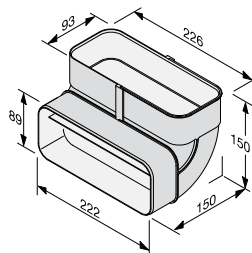

**Fladkanalbue
DFK-BVK 90**

- Vertikal bue 90°
  M.-nr. 10811470

Pris: 275,00