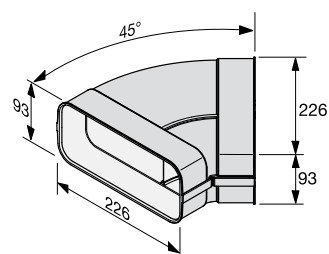

**Fladkanalbue
DFK-BH 45**

- Horizontal bue 45°
  M.-nr. 10811450

Pris: 275,00