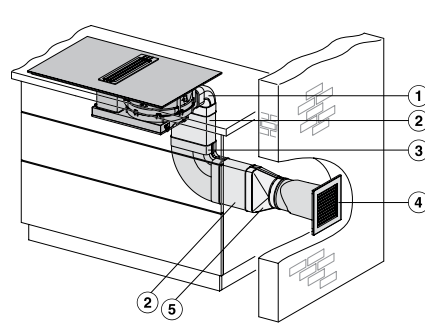

STANDARDSÆT TIL RECIRKULATION			
Antal	Type	Pris	M.-nr.
2	DFK-R1000	275,00	M.-nr. 10811340
2	DFK-BV 90	275,00	M.-nr. 10811410
1	DFK-BH 90	275,00	M.-nr. 10811390
1	DFK-V	150,00	M.-nr. 10811360
1	DFK-DB	75,00	M.-nr. 10820390
1	DUU-1000-2	2.695,00	M.-nr. 11207310
SAMLET PAKKEPRIS M.-nr. 99003380 4.295,00			

STANDARDSÆT TIL FRIT AFTRÆK			
Antal	Type	Pris	M.-nr.
2	DFK-R1000	275,00	M.-nr. 10811340
2	DFK-BV 90	275,00	M.-nr. 10811410
1	DFK-BH 90	275,00	M.-nr. 10811390
1	DFK-A	275,00	M.-nr. 10811430
1	DFK-DB	75,00	M.-nr. 10820390
1	DMK 150-1	1.495,00	M.-nr. 11258630
SAMLET PAKKEPRIS M.-nr. 99003390 3.220,00