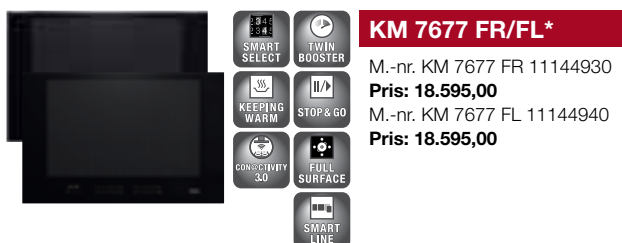

KM 7677 FR/FL*

M.-nr. KM 7677 FR 11144930
Pris: 18.595,00
M.-nr. KM 7677 FL 11144940
Pris: 18.595,00

Ramme	FR: Stål, smal, FL: Ingen	Kogezoner	4 Full surface
På bordplade	KM 7677 FR, KM 7677 FL	Stressfri tilberedning	Varmholdning, Stop&Go
Planforsænket	KM 7677 FL	Convenience	Intelligent gryderegistrering, Lock&Wipe
Nem betjening	SmartSelect	Netværk	Con@ctivity 3.0, Miele@home
Høj fleksibilitet	Full surface	Produktmål (BxD)	KM 7677 FR: 806x526 mm KM 7677 FL: 800x520 mm¹⁾
Garanti for succes	–	Udskæring (BxD)	780 x 500 mm³⁾