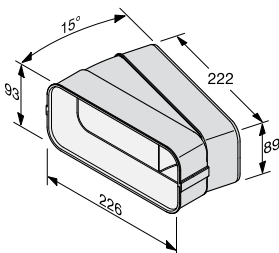

**Fladkanalbue
DFK-BH 15**

- Horizontal bue 15°
  M.-nr. 10811460

Pris: 225,00