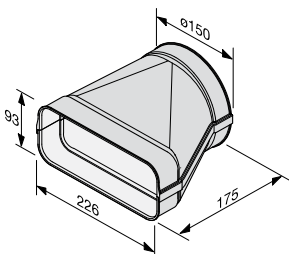

**Fladkanal Adapter
DFK-A**

- Adapter flad – rund
  M.-nr. 10811430

Pris: 275,00