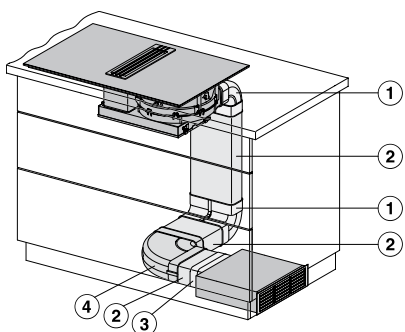

STANDARDSÆT TIL RECIRKULATION			
Antal	Type	Pris	M.-nr.
2	DFK-R1000	275,00	M.-nr. 10811340
2	DFK-BV 90	275,00	M.-nr. 10811410
1	DFK-BH 90	275,00	M.-nr. 10811390
1	DFK-V	150,00	M.-nr. 10811360
1	DFK-DB	75,00	M.-nr. 10820390
1	DUU-1000-2	2.695,00	M.-nr. 11207310
SAMLET PAKKEPRIS M.-nr. 99003380 4.295,00			

STANDARDSÆT TIL FRIT AFTRÆK			
Antal	Type	Pris	M.-nr.
2	DFK-R1000	275,00	M.-nr. 10811340
2	DFK-BV 90	275,00	M.-nr. 10811410
1	DFK-BH 90	275,00	M.-nr. 10811390
1	DFK-A	275,00	M.-nr. 10811430
1	DFK-DB	75,00	M.-nr. 10820390
1	DMK 150-1	1.495,00	M.-nr. 11258630
SAMLET PAKKEPRIS M.-nr. 99003390 3.220,00