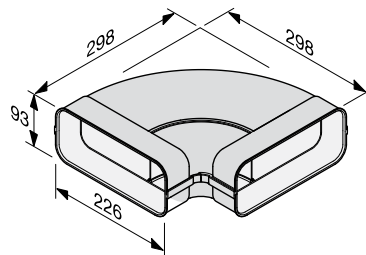

**Fladkanalbue
DFK-BH 90**

- Horizontal bue 90°
  M.-nr. 10811390

Pris: 275,00