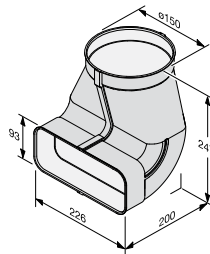

**Fladkanal Adapter
DFK-A 90**

- Adapter flad – rund 90°
  M.-nr. 10811440

Pris: 275,00