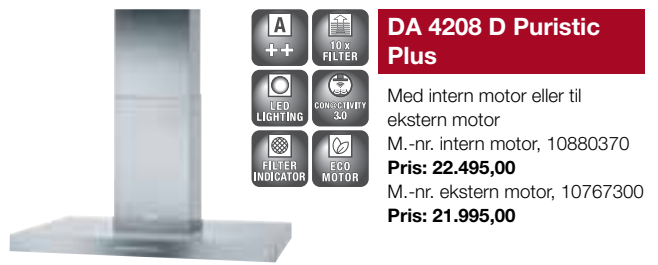

Type	Frithængende, rustfrit stål	Lydniveau	54 dB(A) trin 3, Silence-pakke
Udluftning til det fri	•	Nem rengøring	CleanCover, 10-lags fedtfilter i rustfrit stål
Recirkulation	•	Filterindikator	Fedtfilter, Aktivt kulfilter
Effektivitetsklasse	A (720 m³/t, Boost)	Convenience	5/15 min. efterløbstid
Fedtfilteringsklasse	A	Netværk	Con@ctivity 3.0, Miele@home
Energiklasse / ECO-motor	A++ (30 kWh/år) / •	Produktmål (HxBxD)	690-990 x 898 x 598 mm