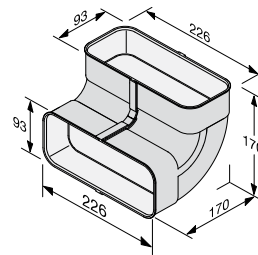

**Fladkanalbue
DFK-BV 90**

- Vertikal bue 90°
  M.-nr. 10811410

Pris: 275,00