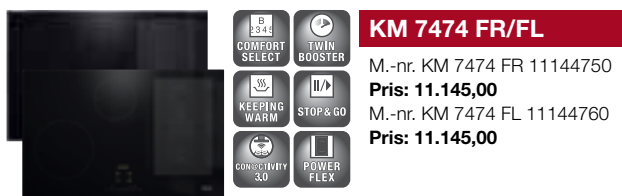

KM 7474 FR/FL

M.-nr. KM 7474 FR 11144750
Pris: 11.145,00
M.-nr. KM 7474 FL 11144760
Pris: 11.145,00

Ramme	FR: Stål, smal FL: Ingen	Kogezoner	4 PowerFlex
På bordplade	KM 7474 FR, KM 7474 FL	Stressfri tilberedning	Varmholdning, Stop&Go
Planforsænket	KM 7474 FL	Convenience	Automatisk gryderegistrering
Nem betjening	Comfort Select	Netværk	Con@ctivity 3.0, Miele@home
Høj fleksibilitet	PowerFlex	Produktmål (BxD)	KM 7474 FR: 806x526 mm KM 7474 FL: 800x520 mm
Garanti for succes	–	Udskæring (BxD)	780 x 500 mm³⁾