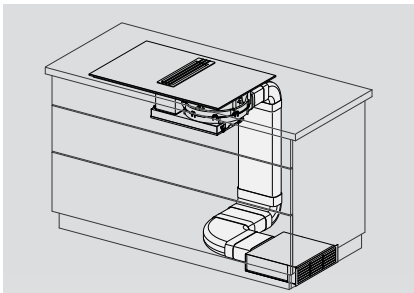

Stort udvalg og fleksibilitet

Til maksimal fleksibilitet og enkel montering tilbyder vi et stort udvalg af kanaldele, der alle sikrer, at bordemfanget yder en optimal udsugnings-effekt. Alle dele er gensidigt kompatible og af hvid, brændhæmmende plast (brandbeskyttelsesklasse B1 og godkendt efter nålflammetest).

Til sikker forbindelse af de enkelte elementer anvendes medfølgende tætningsbånd.