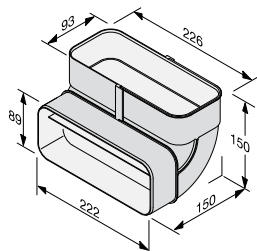

**Rørbøjning 90°
vertikal DFK-BVK 90**

M.-nr. 10811470

Pris: 275,00