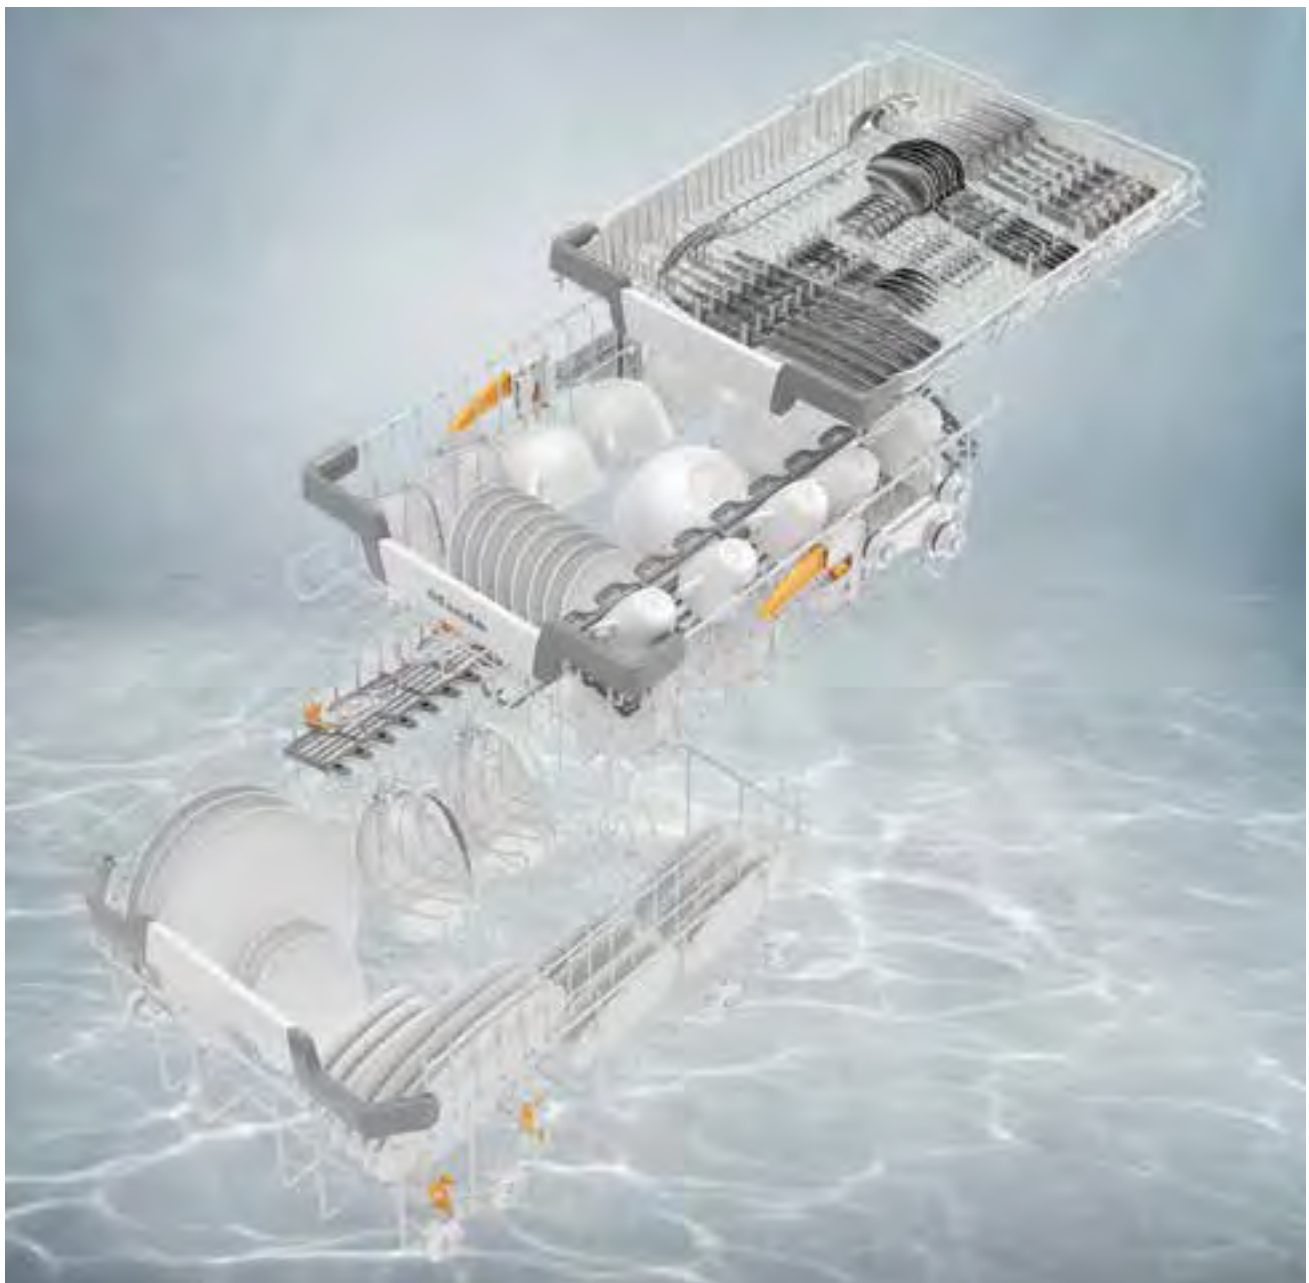

Quick-PowerWash	•	Ekstra-funktioner	Perfect GlassCare, AutoOpen-tørring
Programmer / kuverter	8 / 9	Tilvalg	Ekspres, IntenseZone, Opvask Plus, Tørring Plus
Opvaske- og tørreevne	A	Forbrug	D - se miele.dk
Lydniveau	Se miele.dk	Ekstra økonomisk	EcoFeedback
Resttid	Display	Komfort	ComfortClose
Belysning / netværk	- / -	Fleksibilitet	ExtraComfort, 3D-MultiFlex-bakke, 2 FlexCare-glas- og kopholdere
Produktmål (HxBxD)	81 (-0,5/+6) x 44,8 x 57 cm		