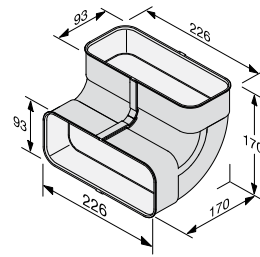

Pris: 275,00

**Rørbøjning 90°  
horizontal DFK-BH 90**

M.-nr. 10811390

Pris: 275,00

**Rørbøjning 90°  
vertikal DFK-BV 90**

M.-nr. 10811410

Pris: 275,00

**Adapter DFK-A**