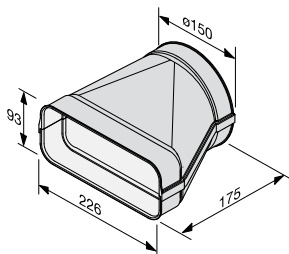

Pris: 275,00

**Rørbøjning 90°  
horizontal DFK-BH 90**

M.-nr. 10811390

Pris: 275,00

**Rørbøjning 90°  
vertikal DFK-BV 90**

M.-nr. 10811410

Pris: 275,00

**Adapter DFK-A**