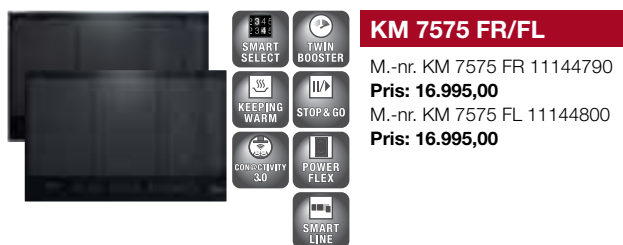

KM 7575 FR/FL

M.-nr. KM 7575 FR 11144790
Pris: 16.995,00
M.-nr. KM 7575 FL 11144800
Pris: 16.995,00

Ramme	FR: Stål, smal FL: Ingen	Kogezoner	6 PowerFlex
På bordplade	KM 7575 FR, KM 7575 FL	Stressfri tilberedning	Varmholdning, Stop&Go
Planforsænket	KM 7575 FL	Convenience	Automatisk gryderegistrering, Lock&Wipe
Nem betjening	SmartSelect	Netværk	Con@ctivity 3.0, Miele@home
Høj fleksibilitet	PowerFlex	Produktmål (BxD)	KM 7575 FR: 806x526 mm KM 7575 FL: 800x520 mm¹⁾
Temp- Control	-	Udskæring (BxD)	780 x 500 mm³⁾