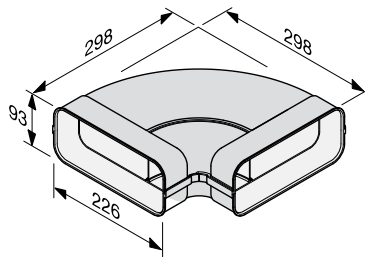

Pris: 275,00

**Rørbøjning 90°  
horizontal DFK-BH 90**

M.-nr. 10811390

Pris: 275,00

**Rørbøjning 90°  
vertikal DFK-BV 90**

M.-nr. 10811410

Pris: 275,00

**Adapter DFK-A**