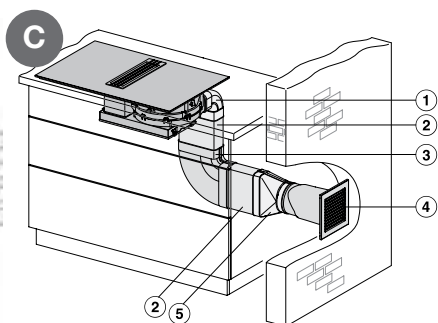

Nyhed

STANDARDSÆT TIL RECIRKULATION DFKS-U			
Antal	Type		M.-nr.
2	DFK-R1000	2A	M.-nr. 10811340
2	DFK-BV 90	1A	M.-nr. 10811410
1	DFK-BH 90	4A	M.-nr. 10811390
1	DFK-V	3A	M.-nr. 10811360
1	DFK-L		M.-nr. 11051270
1	DFK-DB		M.-nr. 10820390
1	DUU-1000-2		M.-nr. 11207310
SAMLET PAKKEPRIS M.-nr. 11250350 3.895,00			

STANDARDSÆT TIL FRIT AFTRÆK DFKS-A-1			
Antal	Type		M.-nr.
1	DFK-R1000	2B 2C	M.-nr. 10811340
1	DFK-BV 90	1B 1C	M.-nr. 10811410
1	DFK-BH 90	3C	M.-nr. 10811390
1	DFK-A	5C	M.-nr. 10811430
1	DFK-AK 90	4B	M.-nr. 11590720
1	DFK-DB		M.-nr. 10820390
1	DMK 150-1	3B 4C	M.-nr. 11258630
SAMLET PAKKEPRIS M.-nr. 11737480 2.895,00