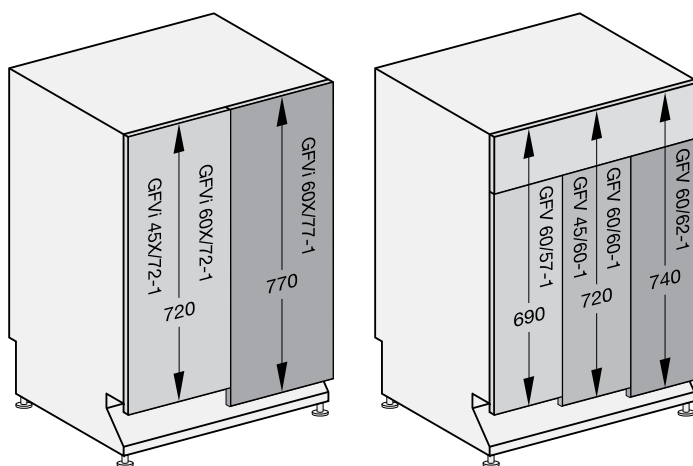

Bredde x højde	60 cm	45 cm	Farve	G7xx0	G7xx5 XXL	G5xx0	G5xx5 XXL	M.-nr.	Vejl. pris

FRONTBEKLÆDNING TIL FULDINTEGRERBARE OPVASKEMASKINER

GFVi 702/72 PureLine-greb	600 x 715 mm	•		CleanSteel	•	•	•	•	10986760	1.895,00
GFVi 702/77 PureLine-greb	600 x 765 mm	•		CleanSteel	•	•	•	•	10986770	1.995,00
GFVi 701/72 u/greb	600 x 715 mm	•		CleanSteel	•	•	•	•	10986740	1.595,00
GFVi 701/77 u/greb	600 x 765 mm	•		CleanSteel	•	•	•	•	10986750	1.695,00
GFVi 453/72-7 u/greb	450 x 715 mm		•	CleanSteel			•		11526970	1.495,00

FRONTBEKLÆDNING TIL INTEGRERBARE OPVASKEMASKINER

GFV 60/57-7	600 x 570 mm	•		CleanSteel	•	•	•	•	10986710	1.195,00
GFV 60/60-7	600 x 600 mm	•		CleanSteel	•	•	•	•	10986720	1.295,00
GFV 60/60-7	600 x 600 mm	•		Brillanthvid	•	•	•	•	10986690	1.295,00
GFV 60/65-7	600 x 650 mm	•		CleanSteel	•	•	•	•	10986730	1.395,00
GFV 60/65-7	600 x 650 mm	•		Brillanthvid	•	•	•	•	10986700	1.395,00

Fronter uden greb:

Mulighed for selv at bore huller og montere greb, som passer til resten af køkkenet.

Monteringsæt delte køkkenfronter MSF

Til optimal montering af delt køkkenfront eller køkkenfront med horisontal udfræsning/greb på midten.

- Til alle fuldintegrerbare opvaskemaskiner

M.-Nr. 11393050

Pris: 665,00

M.-Nr. 11393220 XXL-opvaskemaskiner

Pris: 665,00