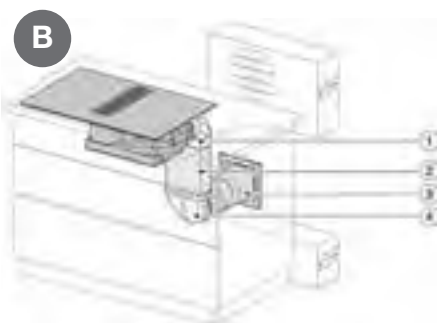

Nyhed

STANDARDSÆT TIL RECIRKULATION DFKS-U			
Antal	Type		M.-nr.
2	DFK-R1000	2A	M.-nr. 10811340
2	DFK-BV 90	1A	M.-nr. 10811410
1	DFK-BH 90	4A	M.-nr. 10811390
1	DFK-V	3A	M.-nr. 10811360
1	DFK-L		M.-nr. 11051270
1	DFK-DB		M.-nr. 10820390
1	DUU-1000-2		M.-nr. 11207310
SAMLET PAKKEPRIS M.-nr. 11250350 3.895,00			

STANDARDSÆT TIL FRIT AFTRÆK DFKS-A-1			
Antal	Type		M.-nr.
1	DFK-R1000	2B 2C	M.-nr. 10811340
1	DFK-BV 90	1B 1C	M.-nr. 10811410
1	DFK-BH 90	3C	M.-nr. 10811390
1	DFK-A	5C	M.-nr. 10811430
1	DFK-AK 90	4B	M.-nr. 11590720
1	DFK-DB		M.-nr. 10820390
1	DMK 150-1	3B 4C	M.-nr. 11258630
SAMLET PAKKEPRIS M.-nr. 11737480 2.895,00