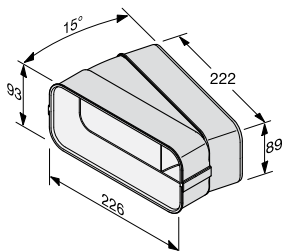

• Adapter flad – rund  
M.-nr. 10811430

Pris: 275,00

**Kompakt adapter DFK-AK 90**

• Adapter flad – rund 90°  
M.-nr. 11590720

Pris: 275,00

**Rørbøjning 45°  
horizontal DFK-BH 45**

M.-nr. 10811450

Pris: 275,00