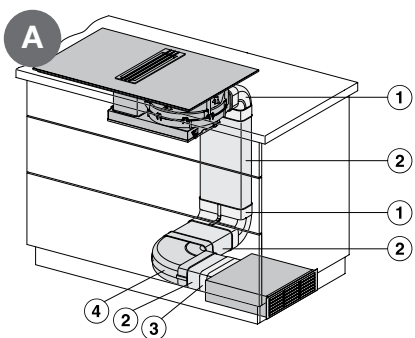

Nyhed

STANDARDSÆT TIL RECIRKULATION DFKS-U			
Antal	Type		M.-nr.
2	DFK-R1000	2A	M.-nr. 10811340
2	DFK-BV 90	1A	M.-nr. 10811410
1	DFK-BH 90	4A	M.-nr. 10811390
1	DFK-V	3A	M.-nr. 10811360
1	DFK-L		M.-nr. 11051270
1	DFK-DB		M.-nr. 10820390
1	DUU-1000-2		M.-nr. 11207310
SAMLET PAKKEPRIS M.-nr. 11250350 3.895,00			

STANDARDSÆT TIL FRIT AFTRÆK DFKS-A-1			
Antal	Type		M.-nr.
1	DFK-R1000	2B 2C	M.-nr. 10811340
1	DFK-BV 90	1B 1C	M.-nr. 10811410
1	DFK-BH 90	3C	M.-nr. 10811390
1	DFK-A	5C	M.-nr. 10811430
1	DFK-AK 90	4B	M.-nr. 11590720
1	DFK-DB		M.-nr. 10820390
1	DMK 150-1	3B 4C	M.-nr. 11258630
SAMLET PAKKEPRIS M.-nr. 11737480 2.895,00