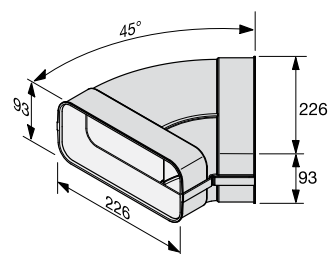

**Rørbøjning 45°
horizontal DFK-BH 45**

M.-nr. 10811450

Pris: 275,00