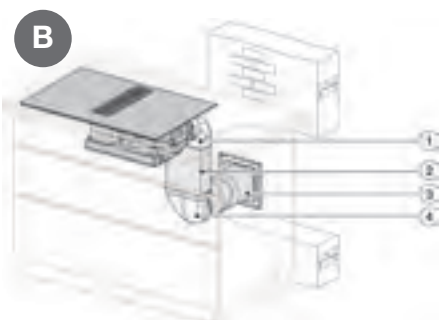

STANDARDSÆT TIL RECIRKULATION DFKS-U			
Antal	Type		M.-nr.
2	DFK-R1000	2A	M.-nr. 10811340
2	DFK-BV 90	1A	M.-nr. 10811410
1	DFK-BH 90	4A	M.-nr. 10811390
1	DFK-V	3A	M.-nr. 10811360
1	DFK-L		M.-nr. 11051270
1	DFK-DB		M.-nr. 10820390
1	DUU-1000-2		M.-nr. 11207310
SAMLET PAKKEPRIS M.-nr. 11250350 4.895,00			

STANDARDSÆT TIL FRIT AFTRÆK DFKS-A-1			
Antal	Type		M.-nr.
1	DFK-R1000	2B 2C	M.-nr. 10811340
1	DFK-BV 90	1B 1C	M.-nr. 10811410
1	DFK-BH 90	3C	M.-nr. 10811390
1	DFK-A	5C	M.-nr. 10811430
1	DFK-AK 90	4B	M.-nr. 11590720
1	DFK-DB		M.-nr. 10820390
1	DMK 150-1	3B 4C	M.-nr. 11258630
SAMLET PAKKEPRIS M.-nr. 11737480 3.495,00