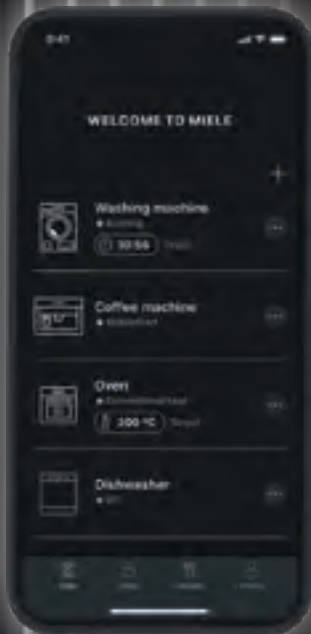

MIELE APP

Appen er også tilgængelig på dansk.

Altid fuld kontrol – også fra afstand

BEVAR OVERBLIKKET

Miele Appen er intuitiv og elegant. Med det overskuelige **dashboard** er du altid opdateret. På din mobile enhed kan du til enhver tid se status på alle Miele-produkter i netværket.

ALTID FULD KONTROL – OGSÅ FRA AFSTAND

Med **MobileControl** har du alt under kontrol. Via appen kan du betjene dine Miele-produkter fra afstand. Er du meget på farten? Start din opvaskemaskine direkte fra appen, så er dit service strålende rent, når du kommer hjem.