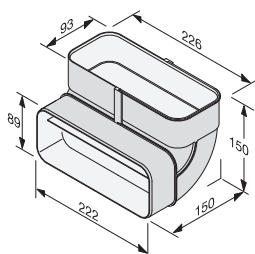

Rørbøjning 90° vertikal DFK-BVK 90

M.-nr. 10811470

Pris: 395,00