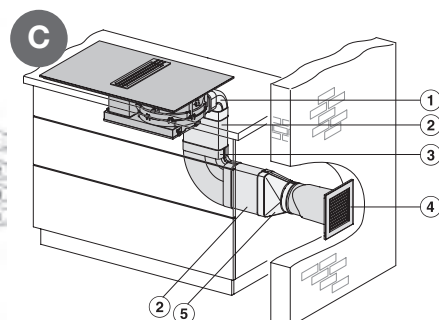

STANDARDSÆT TIL RECIRKULATION DFKS-U			
Antal	Type		M.-nr.
2	DFK-R1000	2A	M.-nr. 10811340
2	DFK-BV 90	1A	M.-nr. 10811410
1	DFK-BH 90	4A	M.-nr. 10811390
1	DFK-V	3A	M.-nr. 10811360
1	DFK-L		M.-nr. 11051270
1	DFK-DB		M.-nr. 10820390
1	DUU-1000-2		M.-nr. 11207310
SAMLET PAKKEPRIS M.-nr. 11250350 4.895,00			

STANDARDSÆT TIL FRIT AFTRÆK DFKS-A-1			
Antal	Type		M.-nr.
1	DFK-R1000	2B 2C	M.-nr. 10811340
1	DFK-BV 90	1B 1C	M.-nr. 10811410
1	DFK-BH 90	3C	M.-nr. 10811390
1	DFK-A	5C	M.-nr. 10811430
1	DFK-AK 90	4B	M.-nr. 11590720
1	DFK-DB		M.-nr. 10820390
1	DMK 150-1	3B 4C	M.-nr. 11258630
SAMLET PAKKEPRIS M.-nr. 11737480 3.495,00