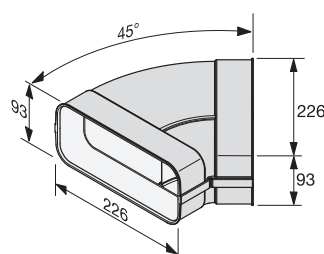

• Adapter flad – rund
M.-nr. 10811430

Pris: 395,00

Kompakt adapter DFK-AK 90

• Adapter flad – rund 90
M.-nr. 11590720

Pris: 395,00

Rørbøjning 45° horizontal DFK-BH 45

M.-nr. 10811450

Pris: 395,00