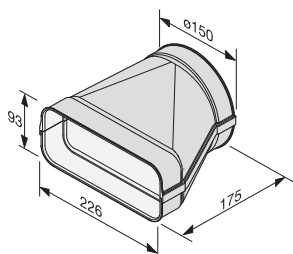

Pris: 395,00

Rørbøjning 90° horizontal DFK-BH 90

M.-nr. 10811390

Pris: 395,00

Rørbøjning 90° vertikal DFK-BV 90

M.-nr. 10811410

Pris: 395,00

Adapter DFK-A