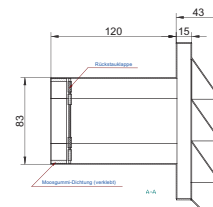

Murkasse fladkanal DFK-M

M.-nr. 99004790

Pris: 1.295,00