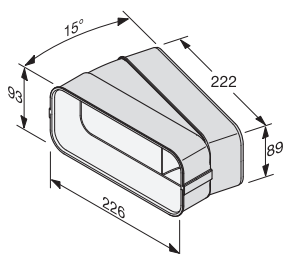

• Adapter flad – rund
M.-nr. 10811430

Pris: 395,00

Kompakt adapter DFK-AK 90

• Adapter flad – rund 90
M.-nr. 11590720

Pris: 395,00

Rørbøjning 45° horizontal DFK-BH 45

M.-nr. 10811450

Pris: 395,00