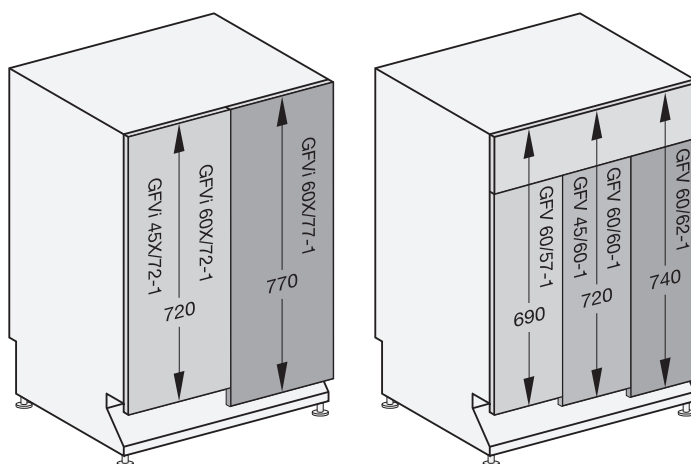

Bredde x højde	60 cm	45 cm	Farve	G7xx0	G7xx5 XXL	G5xx0	G5xx5 XXL	M.-nr.	Vejl. pris
FRONTBEKLÆDNING TIL FULDINTEGRERBARE OPVASKEMASKINER										
GFVi 702/72 PureLine-greb	600 x 715 mm	•		CleanSteel	•	•	•	•	10986760	2.205,00
GFVi 702/77 PureLine-greb	600 x 765 mm	•		CleanSteel	•	•	•	•	10986770	2.315,00
GFVi 701/72 u/greb	600 x 715 mm	•		CleanSteel	•	•	•	•	10986740	1.895,00
GFVi 701/77 u/greb	600 x 765 mm	•		CleanSteel	•	•	•	•	10986750	1.995,00
GFVi 453/72-7 u/greb	450 x 715 mm		•	CleanSteel			•		11526970	1.745,00

FRONTBEKLÆDNING TIL INTEGRERBARE OPVASKEMASKINER										
GFV 60/57-7	600 x 570 mm	•		CleanSteel	•	•	•	•	10986710	1.395,00
GFV 60/60-7	600 x 600 mm	•		CleanSteel	•	•	•	•	10986720	1.495,00
GFV 60/60-7	600 x 600 mm	•		Brillanthvid	•	•	•	•	10986690	1.495,00
GFV 60/65-7	600 x 650 mm	•		CleanSteel	•	•	•	•	10986730	1.645,00
GFV 60/65-7	600 x 650 mm	•		Brillanthvid	•	•	•	•	10986700	1.645,00

Fronter uden greb:

Mulighed for selv at bore huller og montere greb, som passer til resten af køkkenet.

Monteringsset delte køkkenfronter MSF

Til optimal montering af delt køkkenfront eller køkkenfront med horisontal udfraesning/greb på midten.

- Til alle fuldintegrerbare opvaskemaskiner

M.-Nr. 11393050

Pris: 745,00

M.-Nr. 11393220 XXL-opvaskemaskiner

Pris: 745,00