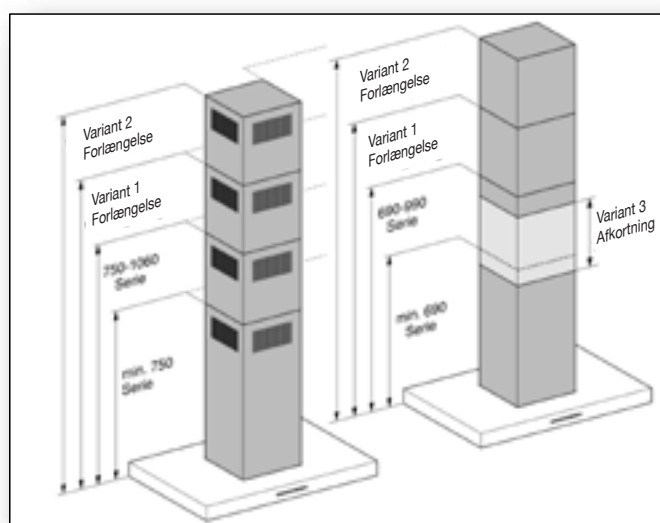

SPECIALFREMSTILLING AF FRITHÆNGENDE EMHÆTTER

EMHÆTTE OG SKORSTEN				VARIANT 1	VARIANT 2	VARIANT 3
MODEL	Variant	RAL powder coating (af emhætte og skorsten)	Hul i siden (sideforbindelse)*	Forlængelse til maks. længde. Udluftning: 1290 mm Recirkulation: 1360 mm	Forlængelse til maks. længde. Udluftning: 1590 mm Recirkulation: 1660 mm	Afkortning til min. Udluftning: 600 mm Recirkulation: Ikke muligt
PUR 98 D M. nr. 10353060	D SOAF 230/50 TLK	3.125,00 kr.	7.795,00 kr.	6.275,00 kr.	6.845,00 kr.	5.075,00 kr.
DA 4208D, Puristic Plus M. nr. 10767310	D SOAF 230/50 TLK	3.125,00 kr.	7.795,00 kr.	6.275,00 kr.	6.845,00 kr.	5.075,00 kr.
DA 6698D, hvid Puristic Edition 6000 M. nr. 10755820	D BRWS SOAF 230/50 TLK	–	9.485,00 kr.	7.875,00 kr.	8.525,00 kr.	6.745,00 kr.
DA 6698D, stål Puristic Edition 6000 M. nr. 10755850	D EDST SOAF 230/50 TLK	–	7.795,00 kr.	6.275,00 kr.	6.845,00 kr.	5.075,00 kr.
DA 6698D, sort Puristic Edition 6000 M. nr. 10755840	D OBSW SOAF 230/50 TLK	–	9.485,00 kr.	7.875,00 kr.	8.525,00 kr.	6.745,00 kr.

* Smigskæring ikke mulig

FØLGENDE MODELLER FÅS SOM STANDARD SKRÆDDERSYEDE PRODUKTER MED FORLÆNGET WIRE

MODEL	Variant	Pris
DA 7078D** M. nr. 11361930	D BRWS SOAF 230/50 TLK	På forespørgsel
DA 7378D** M. nr. 11361920	D BRWS SOAF 230/50 TLK	På forespørgsel

** maks. 1,5 m lang wire

Alle frithængende emhætter og specialfremstillede produkter, der ikke er angivet her, tilbydes ikke.

Varianter