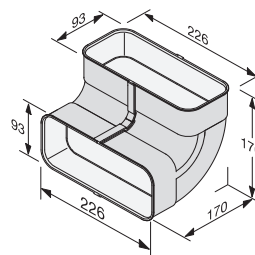

Pris: 395,00

Rørbøjning 90° horizontal DFK-BH 90

M.-nr. 10811390

Pris: 395,00

Rørbøjning 90° vertikal DFK-BV 90

M.-nr. 10811410

Pris: 395,00

Adapter DFK-A