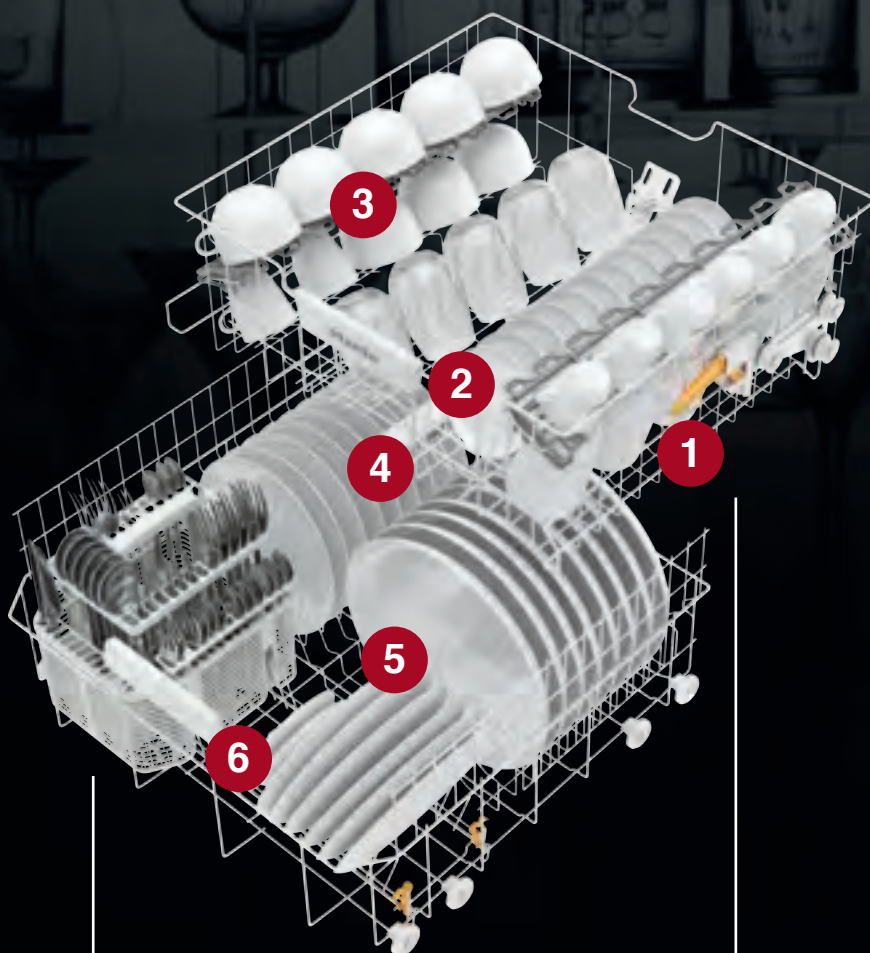

COMFORT / COMFORTPLUS KURVEDESIGN*

Fås med bestikkurv**, FlexLine-bestikbakke eller 3D-MultiFlex-bakke. Billedet er vist med Comfort bestikkurv*

OVERKURV

1. Højdejusterbart
2. Faste spirrækker
3. FlexCare-kophylde med knopstruktur
4. Bredt greb (ergonomisk kant****) på over- og underkurv

UNDERKURV

5. MultiComfort-område
6. 2 spirrækker (højre nedklappelig, venstre fast)

* Udstyr afhænger af model

** Kun Comfort design

****Kun ComfortPlus design