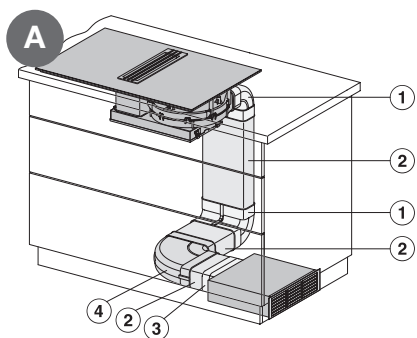

STANDARDSÆT TIL RECIRKULATION DFKS-U			
Antal	Type		M.-nr.
2	DFK-R1000	2A	M.-nr. 10811340
2	DFK-BV 90	1A	M.-nr. 10811410
1	DFK-BH 90	4A	M.-nr. 10811390
1	DFK-V	3A	M.-nr. 10811360
1	DFK-L		M.-nr. 11051270
1	DFK-DB		M.-nr. 10820390
1	DUU-1000-2		M.-nr. 11207310
SAMLET PAKKEPRIS M.-nr. 11250350 4.895,00			

STANDARDSÆT TIL FRIT AFTRÆK DFKS-A-1			
Antal	Type		M.-nr.
1	DFK-R1000	2B 2C	M.-nr. 10811340
1	DFK-BV 90	1B 1C	M.-nr. 10811410
1	DFK-BH 90	3C	M.-nr. 10811390
1	DFK-A	5C	M.-nr. 10811430
1	DFK-AK 90	4B	M.-nr. 11590720
1	DFK-DB		M.-nr. 10820390
1	DMK 150-1	3B 4C	M.-nr. 11258630
SAMLET PAKKEPRIS M.-nr. 11737480 3.495,00