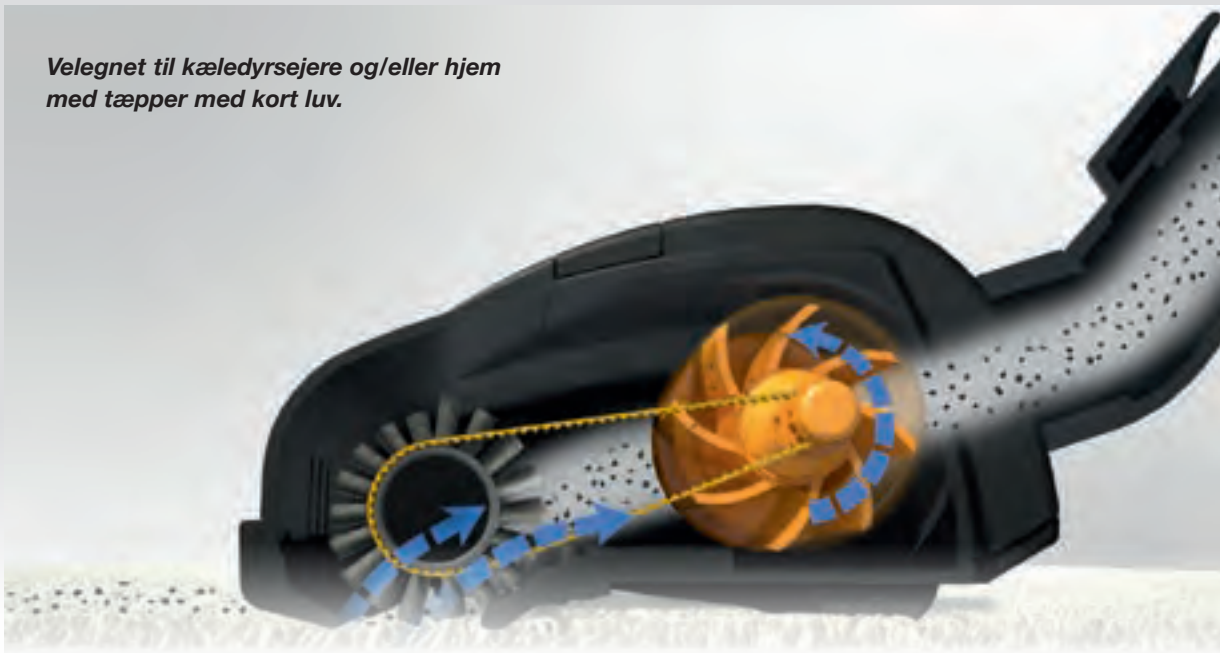

Til grundig rengøring og smukke tæpper: Miele's Turbobørster

Tæpper bør støvsuges jævnlgt, også selv som de ikke er synligt snavsede. For at sikre at støv, hår og tråde, som er sunket dybt ned i tæppet, fjernes, skal tæpper børstes, når de støvsuges. Børstevalsen på Miele's Turbobørste, som drives af luften, der strømmer igennem støvsugerrøret, Sikrer, at snavs fjernes.

Regelmæssig støvsugning genopretter luven og forbedrer udseendet! Turbobørster kan bruges sammen med næsten alle Miele's støvsugere.

Velegnet til kæledyrsejere og/eller hjem med tæpper med kort luv.

Handy turbobørste Turbo Mini STB 101

Fjerner hurtigt hår og tråde takket være den kraftige børstevalse.

- Ingen separat tilslutning: Drives direkte af støvsugerens sugekraft
- Bred sugeåbning (16 cm)
- Med luftventil: Mundstykket hænger ikke længere fast i tæppet

M.-nr. 7252850

Pris: 465,00