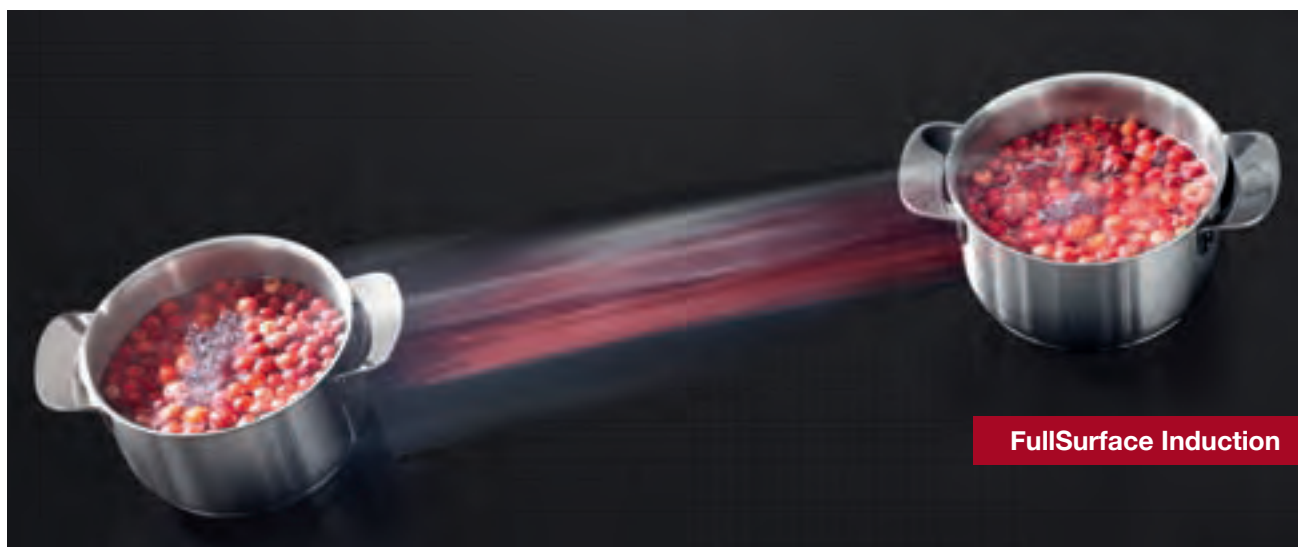

FullSurface Induction