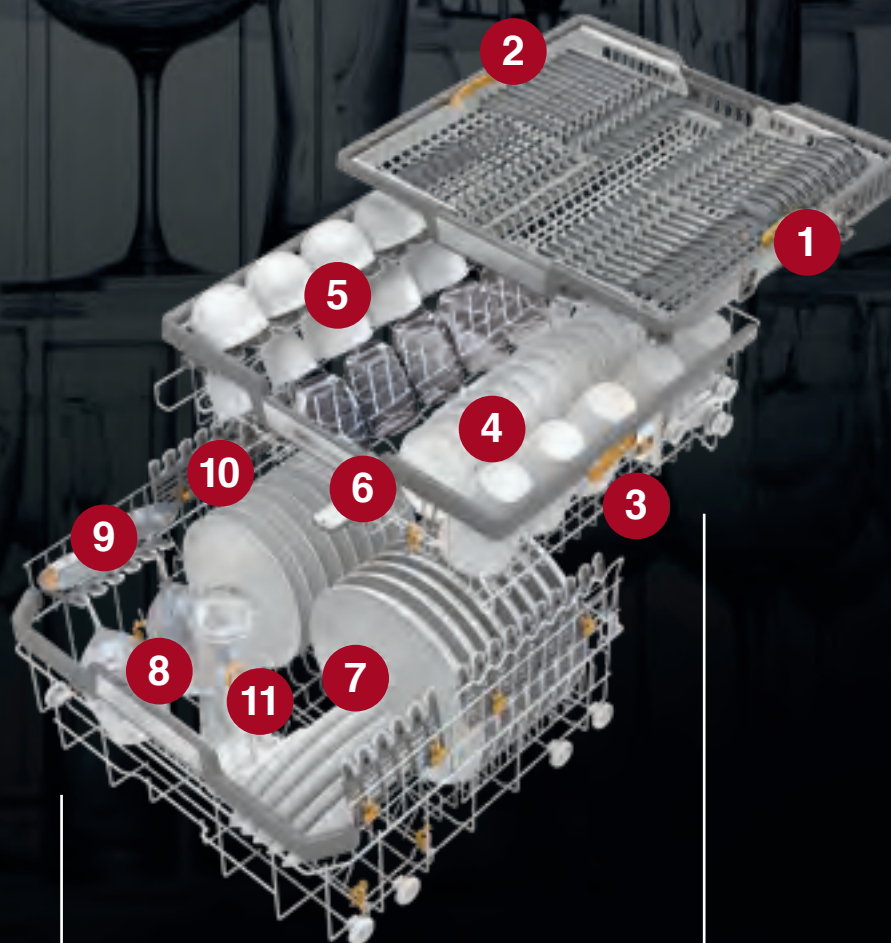

EXTRACOMFORT / MAXICOMFORT KURVEDESIGN

Fås med FLELine-bestikbakke eller 3D-MultiFlex-bakke*
Billedet er vist med MaxiComfort 3D-MultiFlex-bakke.

3D-MULTIFLEX-BAKKE*

1. Højdejusterbart sidepanel
2. Sideværts justerbart sidepanel

OVERKURV

3. Højdejusterbar
4. Todelt komplet nedklappelig spirrække
5. FlexCare-kophylde med knopstruktur og silikonepolstring til vinglas
6. Bredt greb (med stålindlæg***) ergonomisk kant på over- og underkurv

UNDERKURV

7. MultiComfort-område
8. 2 nedklappelige spirrækker***
8. 2 spirrækker, højre nedklappelig, venstre fast**
9. Højdejusterbar FlexCare-glasholder
10. Højdejusterbar FlexCare-glasholder med MultiClip***
11. Nedklappelig flaskeholder**