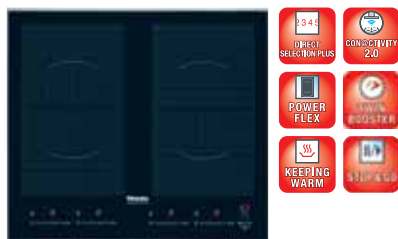

KM 6328-1 PowerFlex

- Høj ramme i rustfrit stål
- Baggrundstryk (ægte sort glas)
- Sensortaster med DirectControl
- PowerFlex-kogezoner: 4
- Digital angivelse af varmetrin
- Individuel programmering
- Stop&Go
- Timer-funktion (til afbrydelse af kogeplade), antal: 1
- Minutur
- Mulighed for Con@ctivity 2.0
- Varmholdningsfunktion
- Opkogsautomatik
- Restvarmeindikator for hver kogezone
- Booster og TwinBooster
- Sikkerhedsafbryder (maks. driftstid)
- Børnesikring/Lås
- Beskyttelse mod overophedning
- Udsærringsmål BxD: 560x490 mm
- Produktmål BxD: 626x526 mm
- Indbygningshøjde inkl. tilslutningsboks: 45 mm
- Eltilslutning: 3N AC 230 V+jord, 7,4 kW – 16 A

M.-nr. 10123500   **Pris: 13.145,00**