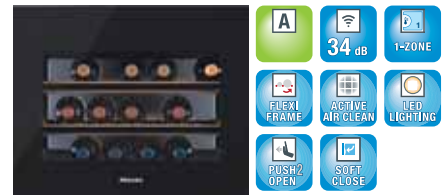

KWT 6112 iG obsw

- Montering i 45 cm nicheindbygning
- Passer til Miele indbygningsprodukter i obsidiansort
- Antal temperaturzoner: 1
- Antal udtræk: 2
- Elforbrug iflg. DIN EN 153 pr. år: 106 kWh
- Energiklasse A
- Lydniveau i dB(A) re 1 pw: 34
- Kapacitet: 18 flasker
- Vinkøl (netto): 46 l
- DynaCool-ventilation (dynamisk køling)
- Active AirClean-aktivt kulfilter
- Touch-styring
- Optisk og akustisk dør og temperaturalarm
- LED-belysning
- SoftClose
- Push2Open
- FlexiFrame – fleksibel indretning af hylderne
- NoteBoard – notering af vininformationer
- Minimum nichemål (højskab)
  HxB: 450-452x560-568 mm
- Produktmål (inkl. dør) HxBxD: 465x557x571 mm

M.-nr. 10529610 **Pris: 21.495,00**