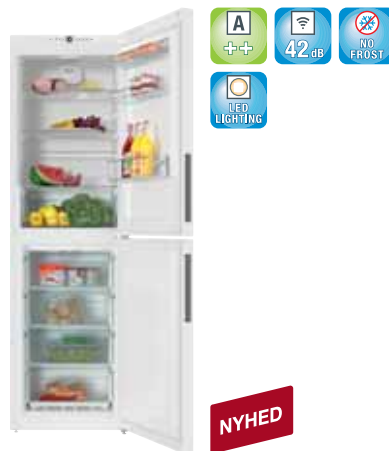

KFN 29142 D ws og KFN 29142 D ed/cs

- Mål HxBxD (inkl. afstand til væg): 201,1x60x65,7 cm
- Hvid dør og sider eller CleanSteel (anti-finger rustfrit stål)/Rustfrit stål
- Integreret greb i døren
- DuplexCooling – 2 separate temperaturkontrollerede kølesystemer med mange funktioner
- NoFrost – fuldautomatisk afrimning af fryseskab
- Køling af køleskab uden brug af tør luft fra fryseren
- Energiklasse A++
- Elforbrug iflg. DIN EN 153 pr. år: 242 kWh
- Lydniveau i dB(A) re 1 pW: 42
- Kapacitet i alt (netto): 328 l
- Kapacitet i køleskab/fryseskab (netto): 199/129 l
- 3 fryseskuffer med VarioRoom
- LED-belysning
- LCD-display med trykknop-betjening
- Akustisk og optisk dør og temperaturalarm
- ComfortClean, dørhylde der tåler maskinopvask
- Superfrost-automatik
- DynaCool (dynamisk køling)
- Efterslutning: 1N AC 220-240 V – 10 A

M.-nr. Hvid 10804820 **Pris: 8.495,00**
M.-nr. CleanSteel 10804910 **Pris: 9.395,00**