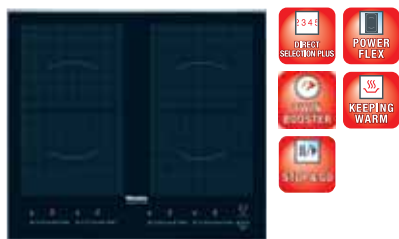

M.-nr. 10123730

Pris: 12.595,00

Glaskeramiske induktionskogeplader 55-65 cm brede

KM 6306 PowerFlex

- Høj ramme i rustfrit stål
- Sensortaster med DirectControl
- PowerFlex-kogezoner: 4
- Digital angivelse af varmetrin
- Individuel programmering
- Stop&Go
- Timer-funktion (til afbrydelse af kogeplade), antal: 1
- Minutur
- Holde varm-funktion
- Opkogsautomatik
- Restvarmeindikator for hver kogezone
- Booster og TwinBooster
- Sikkerhedsafbryder (maks. driftstid)
- Børnesikring/Lås
- Beskyttelse mod overophedning
- Udsærringsmål BxD: 560x490 mm
- Produktmål BxD: 626x526 mm
- Indbygningshøjde inkl. tilslutningsboks: 45 mm
- Eltilslutning: 3N AC 230 V, 7,4 kW – 16 A