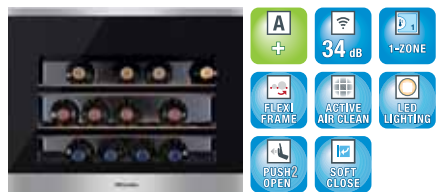

Vinkøleskabe til indbygning og underbygning

KWT 6112 iG ed/cs

- Montering i 45 cm nicheindbygning
- Passer til Miele indbygningsprodukter i CleanSteel
- Antal temperaturzoner: 1
- Antal udtræk: 2
- Elforbrug iflg. DIN EN 153 pr. år: 106 kWh
- Energiklasse A+
- Lydniveau i dB(A) re 1 pw: 34
- Kapacitet: 18 flasker
- Vinkøl (netto): 46 l
- DynaCool-ventilation (dynamisk køling)
- Active AirClean-aktivt kulfilter
- Touch-styring
- Optisk og akustisk dør og temperaturalarm
- LED-belysning
- SoftClose
- Push2Open
- FlexiFrame – fleksibel indretning af hylderne
- NoteBoard – notering af vininformationer
- Minimum nichemål (højskab)
  HxB: 450-452x560-568 mm
- Produktmål (inkl. dør) HxBxD: 465x557x571 mm

M.-nr. 10289960 **Pris: 21.495,00**