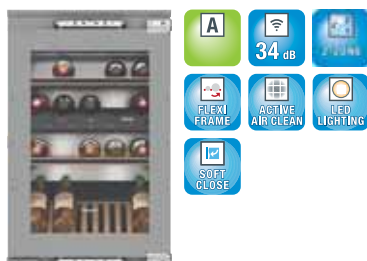

Vinkøleskabe til indbygning

KWT 6422 i

- Montering i 88 cm nicheindbygning
- Antal temperaturzoner: 2
- Antal udtræk: 2
- Elforbrug iflg. DIN EN 153 pr. år: 145 kWh
- Energiklasse A
- Lydniveau i dB(A) re 1 pw: 34
- Kapacitet: 30 flasker • Vinkøl (netto): 97 l
- DynaCool-ventilation (dynamisk køling)
- Aktivt AirClean-aktivt kulfilter
- Touch-styring
- Akustisk dør og temperaturalarm
- LED-belysning • SoftClose
- FlexiFrame - fleksibel indretning af hylderne
- Forberedt til Miele@home (kræver ekstra udstyr – XKS 3130 W)
- NoteBoard - notering af vininformationer
- 3D-præsentationshylde
- Minimum nichemål (højskab) HxBxD: 874x560x550 mm
- Produktmål (inkl. dør) HxBxD: 871x557x541 mm

M.-nr. 10792890

Pris: 24.195,00