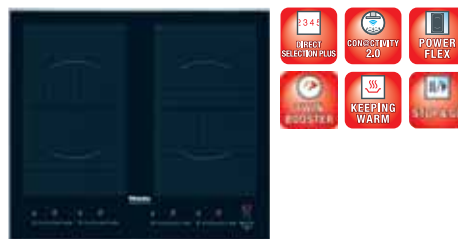

KM 6328-1 PowerFlex

- Høj ramme i rustfrit stål
- Baggrundstryk (ægte sort glas)
- Sensortaster med DirectControl
- PowerFlex-kogezoner: 4
- Digital angivelse af varmetrin
- Individuel programmering
- Stop&Go
- Timer-funktion (til afbrydelse af kogeplade), antal: 1
- Minutur
- Mulighed for Con@ctivity 2.0
- Varmholdningsfunktion
- Opkogsautomatik
- Restvarmeindikator for hver kogezone
- Booster og TwinBooster
- Sikkerhedsafbryder (maks. driftstid)
- Børnesikring/Lås
- Beskyttelse mod overophedning
- Udkæringsmål BxD: 560x490 mm
- Produktmål BxD: 626x526 mm
- Indbygningshøjde inkl. tilslutningsboks: 45 mm
- Eltilslutning: 3N AC 230 V+jord, 7,4 kW – 16 A

M.-nr. 10123500   **Pris: 13.295,00**