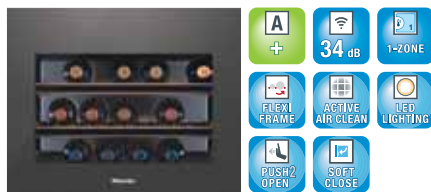

KWT 6112 iG grgr

- Montering i 45 cm nicheindbygning
- Passer til Miele indbygningsprodukter i grafitgrå
- Antal temperaturzoner: 1
- Antal udtræk: 2
- Elforbrug iflg. DIN EN 153 pr. år: 106 kWh
- Energiklasse A+
- Lydniveau i dB(A) re 1 pw: 34
- Kapacitet: 18 flasker
- Vinkøl (netto): 46 l
- DynaCool-ventilation (dynamisk køling)
- Active AirClean-aktivt kulfilter
- Touch-styring
- Optisk og akustisk dør og temperaturalarm
- LED-belysning
- SoftClose
- Push2Open
- FlexiFrame – fleksibel indretning af hylderne
- NoteBoard – notering af vininformationer
- Minimum nichemål (højskab)
  HxB: 450-452x560-568 mm
- Produktmål (inkl. dør) HxBxD: 465x557x571 mm

M.-nr. 10557920 **Pris: 21.495,00**