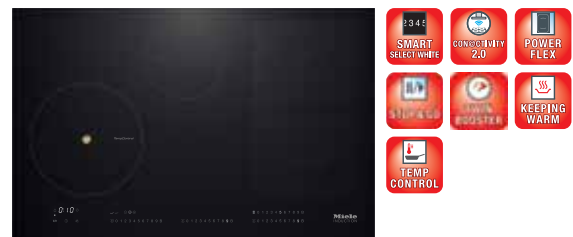

KM 6839 PowerFlex og TempControl

- Uden ramme – til planforsænkning
- Grafit sort glas
- Sensortaster med SmartSelect (hvid)
- Vario-kogezoner (auto): 1
- PowerFlex-kogezoner: 2
- TempControl-kogezoner (auto): 1
- Digital angivelse af varmetrin
- Individuel programmering
- Stop&Go
- Timer-funktion (til afbrydelse af kogeplade), antal: 1
- Minutur
- Mulighed for Con@ctivity 2.0
- Varmholdningsfunktion - programmerbar 50-90 °C
- Opkogsautomatik
- Simrefunktion
- Restvarmeindikator for hver kogezone
- Booster og TwinBooster
- Lock&Wipe
- Sikkerhedsafbryder (maks. driftstid)
- Børnesikring/Lås
- Beskyttelse mod overophedning
- Udskæringsmål BxD: 730x470 mm
- Produktmål BxD: 752x492 mm
- Indbygningshøjde inkl. tilslutningsboks: 52 mm
- Eltilslutning: 3N AC 230 V+jord, 7,3 kW – 16 A

M.-nr. 10360880 **Pris: 21.995,00**