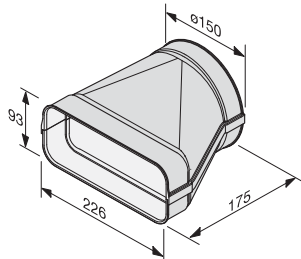

Fladkanal Adapter DFK-A

- Adapter flad – rund

M.-nr. 10811430

Pris: 275,00