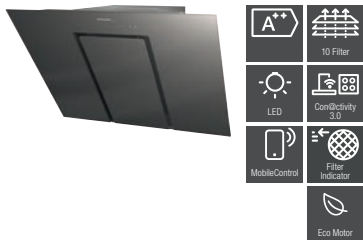

DA 6488 W Pure (80 cm)

Med intern motor
M.-nr. 10799440
Pris: 16.495,-