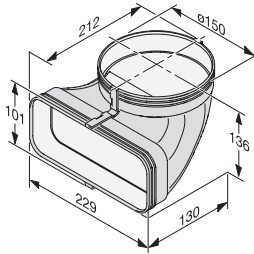

- Vertikalt bøjning 90°
M.-nr. 10811410

Pris: 395,-

**Adapter
DFK-A**

- Adapter flad – rund
M.-nr. 10811430

Pris: 395,-

**Kompakt adapter
DFK-AK 90**

- Adapter flad – rund 90°
M.-nr. 11590720

Pris: 395,-