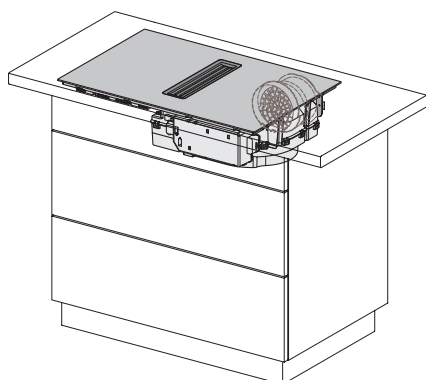

Ved Plug&Play-installation føres filterret luft tilbage til rummet uden ekstra kanal- og sokkelboks. En adapter forbinder Afræksforbindelsen med et rundt tværsnit med bagsiden af køkkenelementet, så luften returneres til rummet gennem et mellemrum mellem køkkenelementet, køkkenvæggen og soklen. Det aktive kulfilter er, ligesom fedtfilteret, placeret i den øverste del af enheden, og kan nemt tages af og udskiftes.