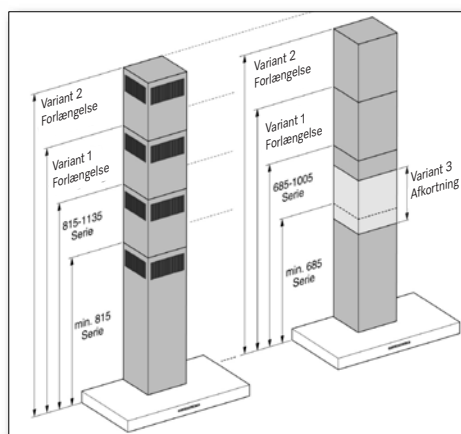

KUN SKORSTEN				VARIANT 1	VARIANT 2
TILBEHØR	Kombination med	RAL powder coating (kun skorsten - grafitgrå / obsidiansort)	Smigskæring og/eller hul i siden (sideforbindelse)	Forlængelse til maks. længde Aftræk: 955 mm	Forlængelse til maks. længde Aftræk: 1250 mm
Skorsten, DADC 6000 (stål) M. nr. 4941110	DA 6798 W Shape /DA 64x8 W Pure / DA 60x6 W Wing	–	3.875,- kr.	2.575,- kr.	2.975,- kr.
Skorsten, DADC 6000 Pure M. nr. 4941110	DA 64x8 W Pure	1.625,- kr.	5.475,- kr.	4.185,- kr.	4.585,- kr.
Skorsten, DADC 6000 (hvid) M. nr. 4941110	DA 60x6 W Wing	–	5.475,- kr.	4.185,- kr.	4.585,- kr.

Varianter
- emhætte
og skorsten