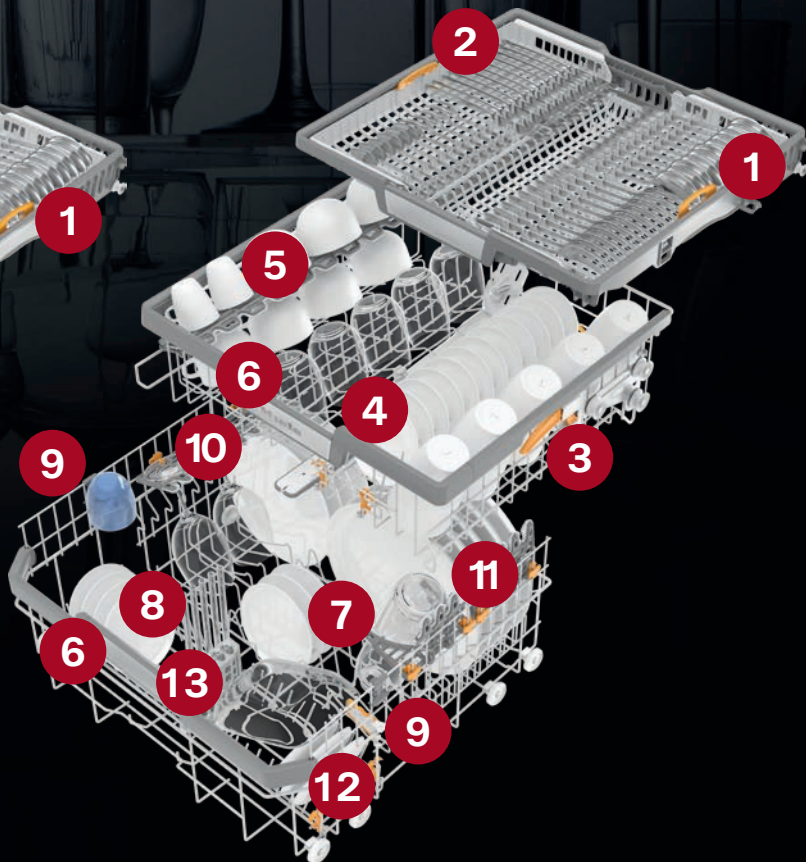

MAXICOMFORT KURVEINDRETNING

3D-MULTIFLEX-BAKKE

1. Justerbar højde i højre side
2. Justerbar del fra venstre mod midten

OVERKURV

3. Justerbar højde
4. Hver anden støtte kan lægges ned i hele dens længde
5. FlexCare kopholder med knopper til at holde kopper på plads og støtte glas
6. Bredt greb med stål for optimal ergonomi på den øverste og nederste kurv

UNDERKURV

7. MultiComfort zone
8. 2 rækker støtter (højre række kan foldes ned)
9. MultiClips
10. Højdejusterbar FlexCare glasholder
11. Højdejusterbar FlexCare glas- og flaskeholder
12. XL Assist
13. Sugerørsholder