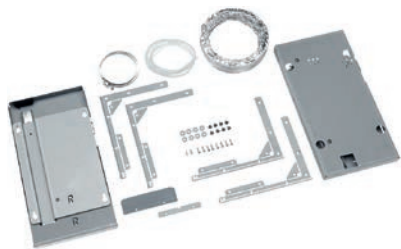

Drop-down-ramme DAR 3000

Drop-down-ramme til montering af

DA 35XX og DA 36XX

M.-nr. 9188880

Pris: 1.895,-