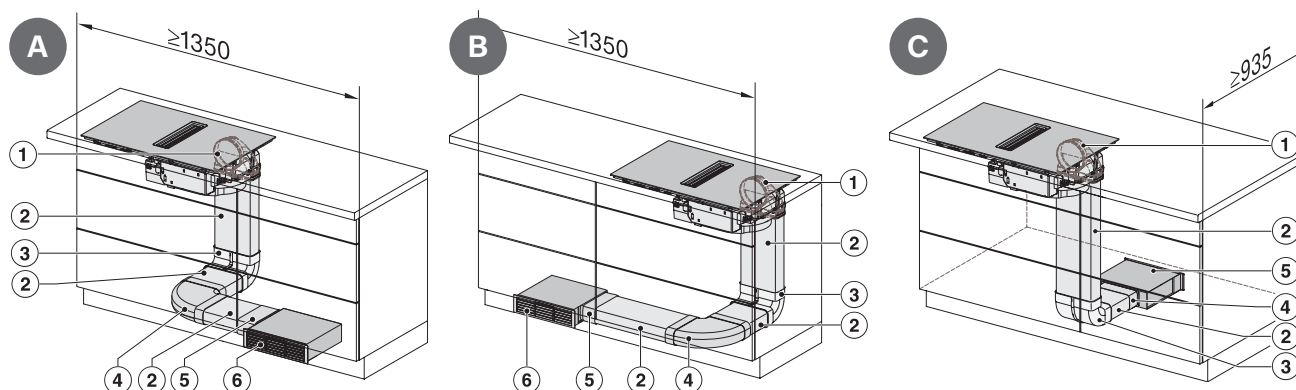

RECIRKULATION TIL KMDA 7272 FR/FL-U OG KMDA 7473 FR/FL-U

DFKS-UR: STANDARDSÆT RECIRKULATION

Antal	Type		Antal	Type	
2	DFK-R1000	2A 2B 2C	1	DFK-L	
1	DFK-AK 90	1A 1B 1C	1	DFK-V	5A 4B 5C
1	DFK-BH 90	4A 4B	1	DFK-DB	
1	DFK-BV 90	3A 3B 3C	1	DUU 1500	6A 6B 5C

SAMLET PAKKEPRIS M.-nr. 12226890

Pris 3.195,-

RECIRKULATION MED PLUG&PLAY-INSTALLATION

Standardkøkkenelementer

Luftføring inde i kabinettet

Udskæring til Plug&Play-adapter