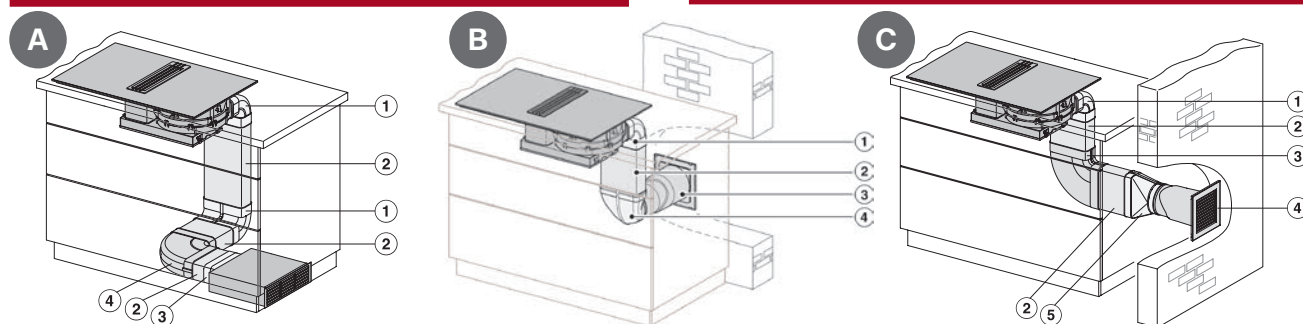

RECIRKULATION OG FRIT AFTRÆK TIL KMDA 7476 FR/FL OG KMDA 7634 FR/FL

DFKS-U: STANDARDSÆT TIL RECIRKULATION			
Antal	Type		M.-nr.
2	DFK-R1000	2A	M.-nr. 10811340
2	DFK-BV 90	1A	M.-nr. 10811410
1	DFK-BH 90	4A	M.-nr. 10811390
1	DFK-V	3A	M.-nr. 10811360
1	DFK-L		M.-nr. 11051270
1	DFK-DB		M.-nr. 10820390
1	DUU-1000-2		M.-nr. 11207310
SAMLET PAKKEPRIS M.-nr. 11250350 Pris 4.895,-			

DFKS-A-1: STANDARDSÆT TIL FRIT AFTRÆK			
Antal	Type		M.-nr.
1	DFK-R1000	2B 2C	M.-nr. 10811340
1	DFK-BV 90	1B 1C	M.-nr. 10811410
1	DFK-BH 90	3C	M.-nr. 10811390
1	DFK-A	5C	M.-nr. 10811430
1	DFK-AK 90	4B	M.-nr. 11590720
1	DFK-DB		M.-nr. 10820390
1	DMK 150-1	3B 4C	M.-nr. 11258630
SAMLET PAKKEPRIS M.-nr. 11737480 Pris 3.495,-