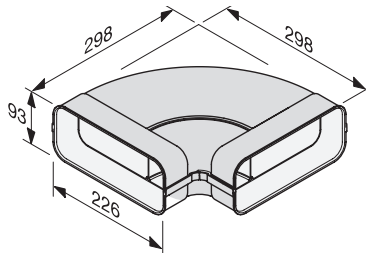

**Rørbøjning 90°, horisontal
DFK-BH 9**

- Horizontal bøjning 90°
  M.-nr. 10811390

Pris: 395,-