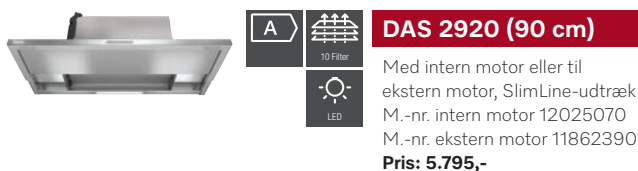

Type	Udtræksemhætte, rustfrit stål	Lydniveau	54 dB(A), trin 3
Aftræk til det fri	•	Nem rengøring	10-lags fedtfilter i rustfrit stål
Recirkulation	•	Filterindikator	–
Effektivitets- klasse	A (555 m ³ /t, Boost)	Convenience	EasySwitch
Fedtfilterings- klasse	A (95,6 %)	Netværk	–
Energiklasse / ECO-motor	A (41,7 kWh/år) / –	Produktmål (HxBxD)	32/436x596x272,5