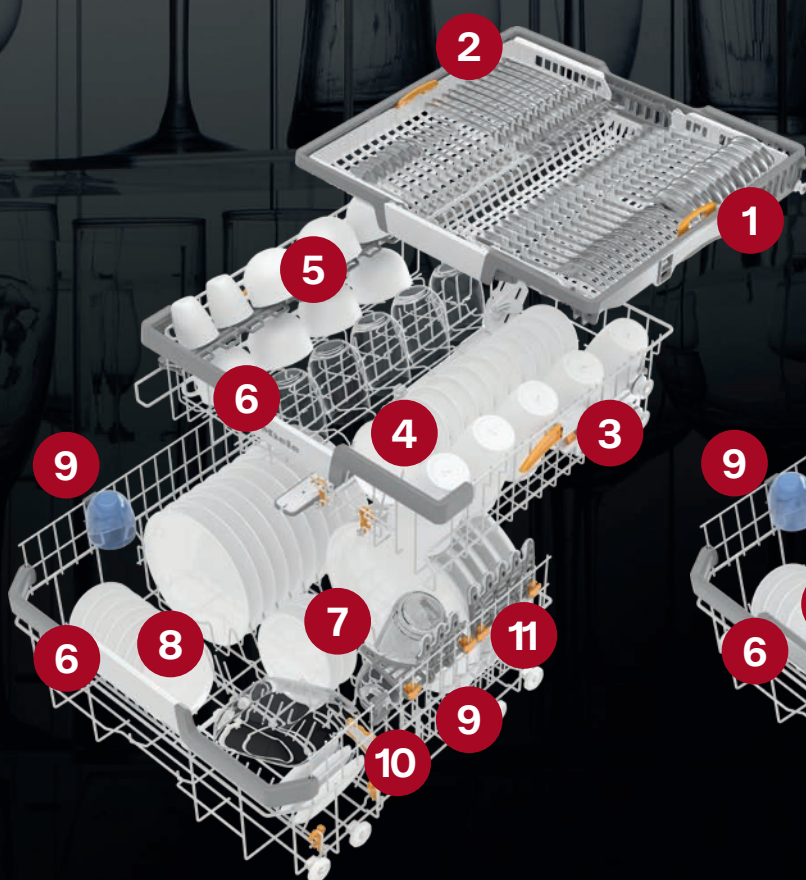

EXTRACOMFORT KURVEINDRETNING

3D-MULTIFLEX-BAKKE

1. Justerbar højde i højre side
2. Justerbar del fra venstre mod midten

OVERKURV

3. Justerbar højde
4. Hver anden støtte kan foldes ned til den halve længde
5. FlexCare kopholder med knopper til at holde kopper på plads og støtte glas
6. Bredt greb til optimal ergonomi på den øverste og nederste kurv

UNDERKURV

7. MultiComfort zone
8. 2 rækker støtter (højre række kan foldes ned)
9. 2 MultiClips
10. Højdejusterbar FlexCare glas- og flaskeholder
11. XL Assist