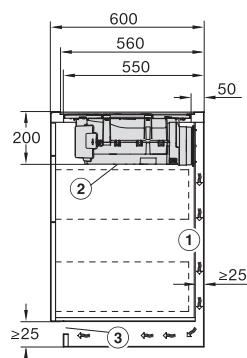

Ved Plug&Play-installation føres filterret luft tilbage til rummet uden ekstra kanal- og sokkelboks. En adapter forbinder Afræksforbindelsen med et rundt tværsnit med bagsiden af køkkenelementet, så luften returneres til rummet gennem et mellemrum mellem køkkenelementet, køkkenvæggen og soklen. Det aktive kulfilter er, ligesom fedtfilteret, placeret i den øverste del af enheden, og kan nemt tages af og udskiftes.