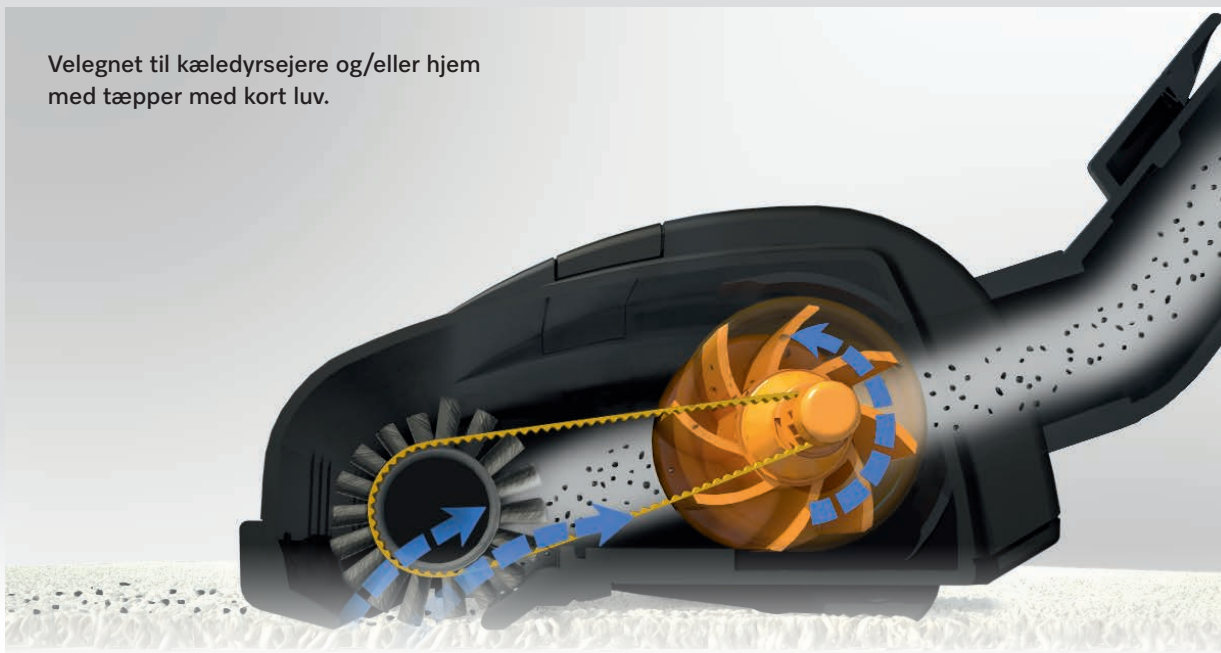

TIL GRUNDIG RENGØRING OG SMUKKE TÆPPER

Turbobørster

Tæpper bør støvsuges jævnlgt, også selv som de ikke er synligt snavsede. For at sikre at støv, hår og tråde, som er sunket dybt ned i tæppet, fjernes, skal tæpper børstes, når de støvsuges. Børstevalsen på Miele-Turbobørste, som drives af luften, der strømmer igennem støvsugerrøret, sikrer, at snavs fjernes.

Regelmæssig støvsugning genopretter luven og forbedrer udseendet! Turbobørster kan bruges sammen med næsten alle Miele-støvsugere.

Velegnet til kæledyrsejere og/eller hjem med tæpper med kort luv.

Handy turbobørste Turbo Mini STB 101

Fjerner hurtigt hår og tråde takket være den kraftige børstevalse.

- Ingen separat tilslutning: Drives direkte af støvsugerens sugekraft
- Bred sugeåbning (16 cm)
- Med luftventil: Mundstykket hænger ikke længere fast i tæppet

M.-nr. 7252850

Pris: 465,-