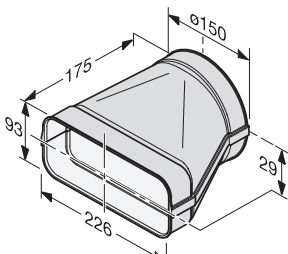

**Adapter
DFK-A**

- Adapter flad – rund
  M.-nr. 10811430

Pris: 395,-