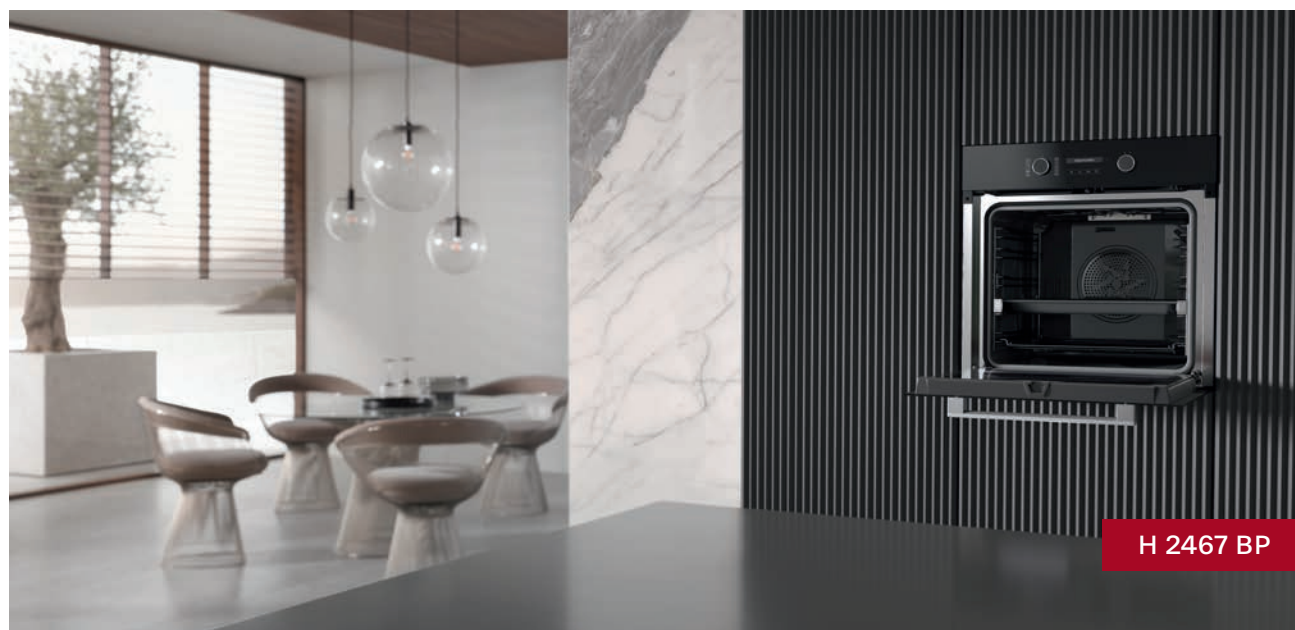

Nem betjening	EasyControl Plus	Funktioner	8
Rengøring	PerfectClean CleanGlas-dør	Special-programmer	–
Ekstra komfort	Automatik-programmer, Multilingua, Timer, Eco-varmluft, Katalytisk bagvæg,	Sikkerhed	Børnesikring, Kølig front
		Netværk	Miele-App
		Tilbehør	–

Nem betjening	EasyControl Plus	Funktioner	8
Rengøring	PerfectClean CleanGlas-dør	Special-programmer	–
Ekstra komfort	Automatik-programmer, Multilingua, Timer, Eco-varmluft, Katalytisk bagvæg	Sikkerhed	Børnesikring, Kølig front
		Netværk	Miele-App
		Tilbehør	FlexiClip-udtræk

H 2465 BP

76 l ovnrum, 30-300 °C,
1 halogenspot,
M.-nr. 12472400
Pris: 10.195,-

EasyControl Plus
PerfectClean
Pyrolyse
Miele@home

NYHED

H 2467 BP

76 l ovnrum, 30-300 °C,
1 halogenspot,
M.-nr. 12472430
Pris: 11.195,-

EasyControl Plus
PerfectClean
Pyrolyse
FlexiClip
Miele@home

NYHED

Nem betjening	EasyControl Plus	Funktioner	7
Rengøring	Pyrolyse, PerfectClean CleanGlas-dør	Special-programmer	–
Ekstra komfort	Automatik-programmer, Multilingua, Timer, Eco-varmluft	Sikkerhed	Børnesikring, Kølig front
		Netværk	Miele-App
		Tilbehør	–

Nem betjening	EasyControl Plus,	Funktioner	7
Rengøring	Pyrolyse, PerfectClean CleanGlas-dør	Special-programmer	–
Ekstra komfort	Automatik-programmer, Multilingua, Timer, Eco-varmluft	Sikkerhed	Børnesikring, Kølig front
		Netværk	Miele-App
		Tilbehør	FlexiClip-udtræk

H 2467 BP