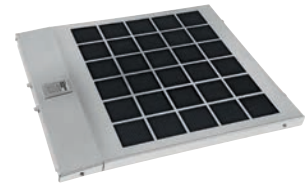

**Longlife AirClean-luftfilter
DKF 25-R**

1. Fjerner ubehagelige lugte i køkkenet
   - Regenereres nemt og bekvemt i ovnen hver 6. måned
   - 3 års levetid
   - Mere økonomisk i brug end engangsfiltre ved overholdelse af intervallerne for regenerering
   - Til Miele-DA 60X6 W Wing, DA 64X8 W Pure, DA 6798 W Shape og DA 6998 W Pearl
   - Indeholder 1 filter
- M.-nr. 10271470 **Pris: 1.795,-**