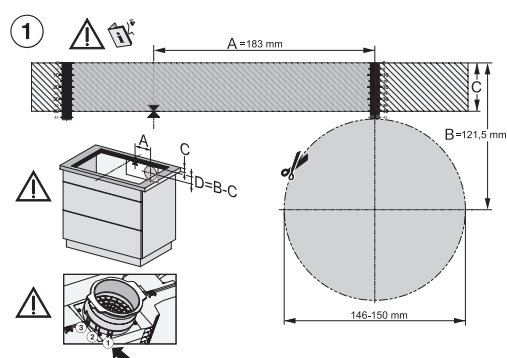

Ved Plug&Play-installation føres filterret luft tilbage til rummet uden ekstra kanal- og sokkelboks. En adapter forbinder Afræksforbindelsen med et rundt tværsnit med bagsiden af køkkenelementet, så luften returneres til rummet gennem et mellemrum mellem køkkenelementet, køkkenvæggen og soklen. Det aktive kulfilter er, ligesom fedtfilteret, placeret i den øverste del af enheden, og kan nemt tages af og udskiftes.