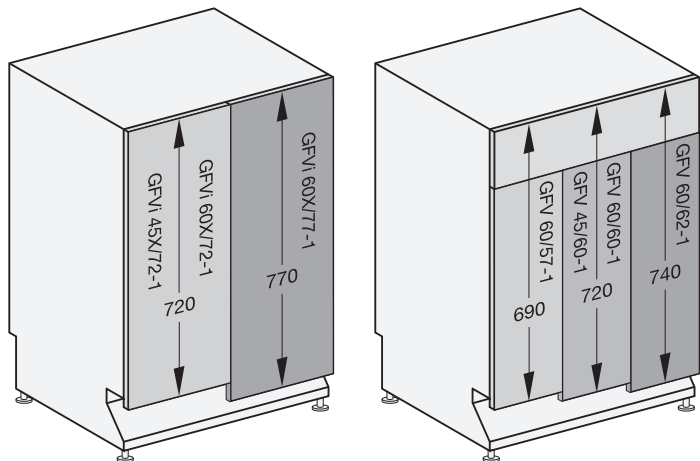

Bredde x højde	60 cm	45 cm	Farve	G7xx0	G7xx5 XXL	G5xx0	G5xx5 XXL	M.-nr.	Vejl. pris

FRONTBEKLÆDNING TIL FULDINTEGRERBARE OPVASKEMASKINER

GFVi 702/72 PureLine-greb	600 x 715 mm	•		Clean-Steel	•	•	•	•	10986760	2.205,-
GFVi 702/77 PureLine-greb	600 x 765 mm	•		Clean-Steel	•	•	•	•	10986770	2.315,-
GFVi 701/72 u/greb	600 x 715 mm	•		Clean-Steel	•	•	•	•	10986740	1.895,-
GFVi 701/77 u/greb	600 x 765 mm	•		Clean-Steel	•	•	•	•	10986750	1.995,-
GFVi 453/72-7 u/greb	450 x 715 mm		•	Clean-Steel			•		11526970	1.745,-

FRONTBEKLÆDNING TIL INTEGRERBARE OPVASKEMASKINER

GFV 60/57-7	600 x 570 mm	•		Clean-Steel	•	•	•	•	10986710	1.395,-
GFV 60/60-7	600 x 600 mm	•		Clean-Steel	•	•	•	•	10986720	1.495,-
GFV 60/60-7	600 x 600 mm	•		Brillant-hvid	•	•	•	•	10986690	1.495,-
GFV 60/65-7	600 x 650 mm	•		Clean-Steel	•	•	•	•	10986730	1.645,-
GFV 60/65-7	600 x 650 mm	•		Brillant-hvid	•	•	•	•	10986700	1.645,-

Fronter uden greb:

Mulighed for selv at bore huller og montere greb, som passer til resten af køkkenet.

Monteringsæt delte køkkenfronter MSF

Til optimal montering af delt køkkenfront eller køkkenfront med horisontal udfræsning/greb på midten.

- Til alle fuldintegrerbare opvaskemaskiner

M.-nr. 11393050

Pris: 808,75

M.-nr. 11393220 XXL-opvaskemaskiner

Pris: 808,75