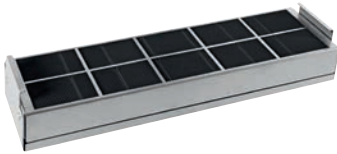

**Longlife AirClean-lugfilter
DKF 1000-R**

- Fjerner ubehagelige lugte i køkkenet
- Regenereres nemt og bekvemt i ovnen hver 6. måned
- 3 års levetid
- Mere økonomisk i brug end engangsfiltre ved overholdelse af intervallerne for regenerering
- Til Miele-KMDA og CSDA 7001 FL
- Indeholder 1 filter

M.-nr. 1042704

Pris: 1.795,-