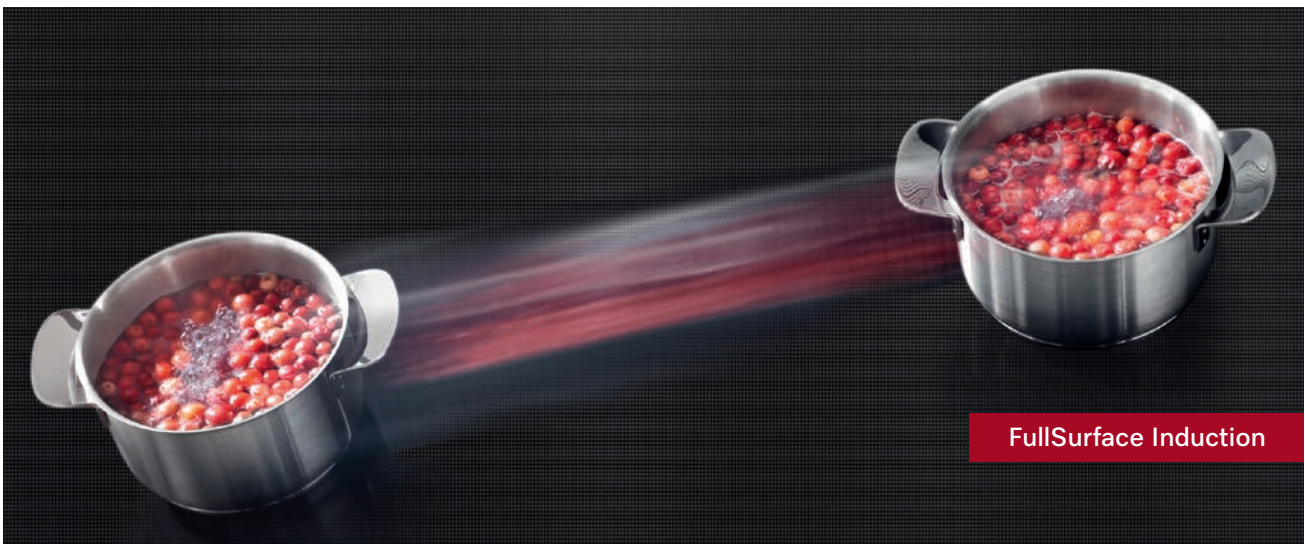

M.-nr. 10380630

Pris: 395,-

FullSurface Induction

Miele-kaffebønner Black Edition - One for all

- Den ideelle all-rounder kaffebønne til espresso, kaffe og kaffespecialiteter med mælk
 - Udsøgt blanding af de fineste, håndplukkede sydamerikanske Arabica-bønner
 - Udviklet og skånsomt ristet eksklusivt til Miele-esspressomaskiner
 - Blød og cremet aroma med en subtil syrlighed og diskrete frugtagtige toner
 - Fyldig og afbalanceret intensitet
 - Fairtrade og bio-certificeret DE-ÖKO-001, ikke-EU-landbrug
 - Indhold: 4 x 250 g hele bønner
- M.-nr. 11030080 **Pris: 245,-**