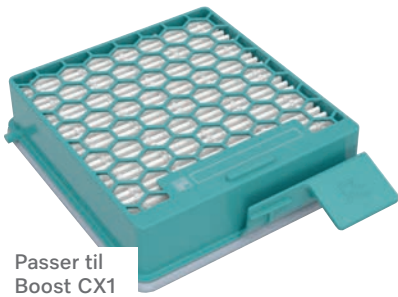

Passer til Boost CX1

TILBEHØR TIL BOOST OG LEDNINGSFRI STØVSUGERE

Passer til Boost CX1

Hygiejne AirClean-filter

- Indkapsler støvet sikkert
- Efter støvsugningen er rumluften renere end før
- Udskift filtret én gang årligt for at sikre optimal ydelse
- Med timestrip®-indikator for udskiftning af filter
- Filterrammer af 100 % genbrugsmateriale - beskytter miljøet
- Til støvsugere Boost CX1

Pris: 185,-