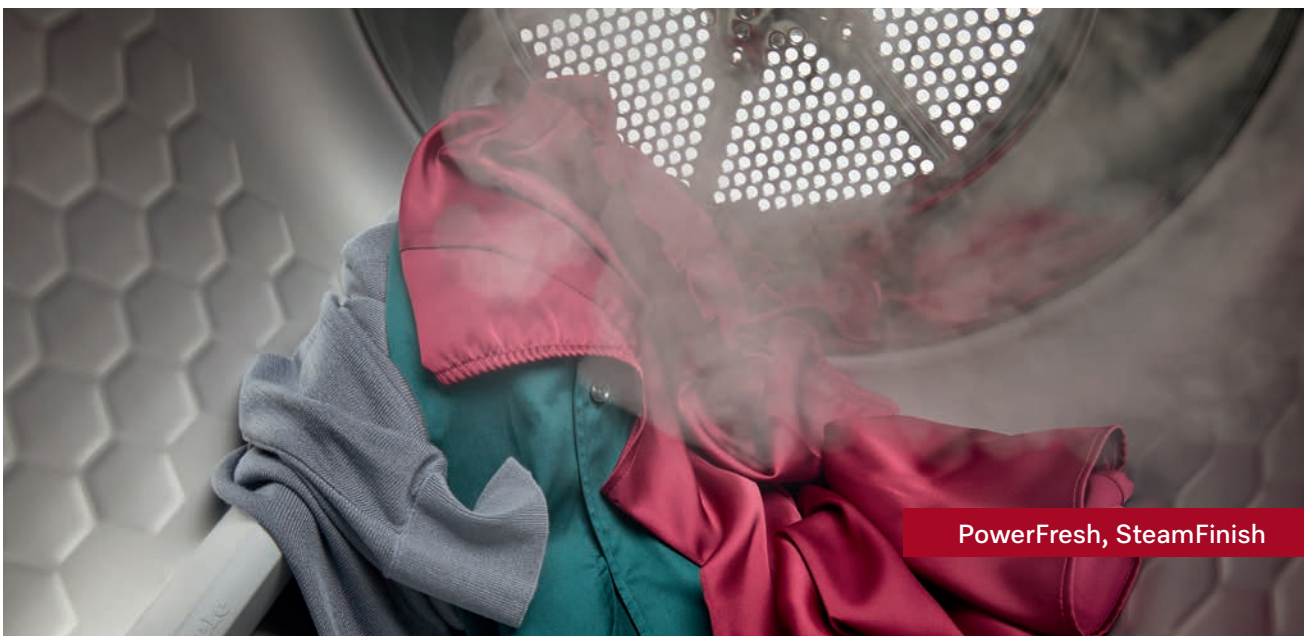

TCD 270 WP

M.-nr. 11876500
Pris: 10.195,-

Farve/Luge/Design	Lotusvid/Hvid/ChromeEdition	Tromle / kapacitet	SoftCare-tromle - 1-8 kg
Nem betjening	DirectSensor display - skråt panel	Miele-App	•
Komfort	PerfectDry, LED-tromlebelysning, FragranceDos, 24t Tidsforvalg/resttid	Dør kan vendes	– - transparent luge
		Lydniveau	66 dB(A)
		Årligt forbrug	192 kWh
		Mål HxBxD	85x59,6x63,6 cm (inkl. 2 cm afstand til væg)

TED 275 WP

M.-nr. 11876510
Pris: 10.195,-

Farve/Luge/Design	Lotusvid/Grafitgrå/ChromeEdition	Tromle / kapacitet	SoftCare-tromle - 1-8 kg
Nem betjening	DirectSensor-display - skråt panel	Miele-App	•
Komfort	PerfectDry, LED-tromlebelysning, FragranceDos, 24t Tidsforvalg/resttid, Dryfresh	Dør kan vendes	– - transparent luge
		Lydniveau	66 dB(A) / A
		Årligt forbrug	192 kWh
		Mål HxBxD	85x59,6x63,6 cm (inkl. 2 cm afstand til væg)

TCC 570 WP

M.-nr. 11876290
Pris: 10.195,-

Farve/Luge/Design	Lotusvid/Hvid/ChromeEdition	Tromle / kapacitet	SoftCare-tromle - 1-8 kg
Nem betjening	DirectSensor display - skråt panel	Miele-App	•
Komfort	PerfectDry, LED-tromlebelysning, FragranceDos, 24t Tidsforvalg/resttid, Tørreassistent, EcoSpeed	Dør kan vendes	– - hvid luge uden glas
		Lydniveau	66 dB(A)
		Årligt forbrug	177 kWh
		Mål HxBxD	85x59,6x63,6 cm (inkl. 2 cm afstand til væg)

PowerFresh, SteamFinish