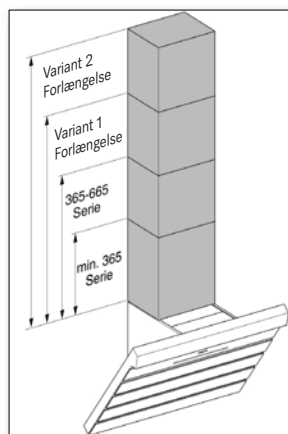

Varianter
- emhætte
og skorsten

Varianter
- kun skorsten

Alle vægemhætter og specialfremstillede produkter, der ikke er angivet her, tilbydes ikke.