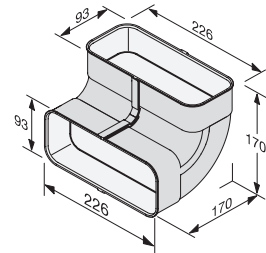

**Rørbøjning 90°, vertikal
DFK-BV 90**

- Vertikalt bøjning 90°
  M.-nr. 10811410

Pris: 395,-