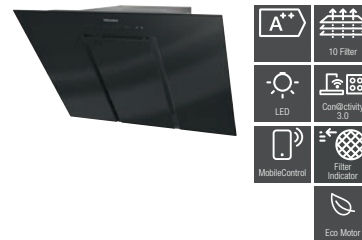

DA 6488 W Pure (80 cm)

Med intern motor
M.-nr. 10799430
Pris: 16.495,-

Type	Vægemhætte, grafitgrå glas	Lydniveau	53 dB(A) trin 3
Aftræk til det fri	•	Nem rengøring	CleanCover, 10-lags fedtfilter i rustfrit stål
Recirkulation	•	Filterindikator	Fedtfilter, Aktivt kulfilter
Effektivitets-klasse	A (610 m³/t, Boost)	Convenience	5/15 min. efterløbstid
Fedtfilterings-klasse	C (75,1 %)	Netværk	Con@ctivity 3.0, Miele-App
Energiklasse / ECO-motor	A++ (25 kWh/år) / •	Produktmål (HxBxD)	550 x 798 x 525 mm

Type	Vægemhætte, obsidiansort glas	Lydniveau	53 dB(A) trin 3
Aftræk til det fri	•	Nem rengøring	CleanCover, 10-lags fedtfilter i rustfrit stål
Recirkulation	•	Filterindikator	Fedtfilter, Aktivt kulfilter
Effektivitets-klasse	A (610 m³/t, Boost)	Convenience	5/15 min. efterløbstid
Fedtfilterings-klasse	C (75,1 %)	Netværk	Con@ctivity 3.0, Miele-App
Energiklasse / ECO-motor	A++ (25 kWh/år) / •	Produktmål (HxBxD)	550 x 798 x 525 mm