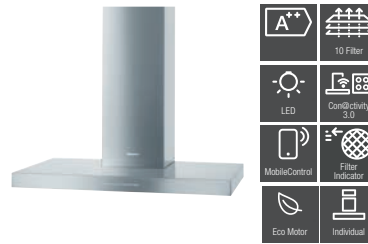

DA 4298 W Puristic

Med intern motor eller til
ekstern motor. Standardskor-
sten i rustfrit stål medfølger
M.-nr. intern motor 10880410
Pris: 14.995,-
M.-nr. ekstern motor 11392260
Pris: 15.495,-

Type	Vægemhætte, glas og rustfrit stål	Lydniveau	52 dB(A) trin 3, Silence-pakke
Aftræk til det fri	•	Nem rengøring	CleanCover, 10-lags fedtfilter i rustfrit stål
Recirkulation	•	Filterindikator	Fedtfilter, Aktivt kulfilter
Effektivitets-klasse	A (600 m³/t, Boost)	Convenience	5/15 min. efterløbstid
Fedtfilterings-klasse	A (95,1 %)	Netværk	Con@ctivity 3.0, Miele-App
Energiklasse / ECO-motor	A++ (24 kWh/år) / •	Produktmål (HxBxD)	34/660-1110 x 893 x 520 mm

Type	Vægemhætte, rustfrit stål	Lydniveau	52 dB(A) trin 3, Silence-pakke
Aftræk til det fri	•	Nem rengøring	CleanCover, 10-lags fedtfilter i rustfrit stål
Recirkulation	•	Filterindikator	Fedtfilter, Aktivt kulfilter
Effektivitets-klasse	A (630 m³/t, Boost)	Convenience	5/15 min. efterløbstid
Fedtfilterings-klasse	A (95,1 %)	Netværk	Con@ctivity 3.0, Miele-App
Energiklasse / ECO-motor	A++ (27 kWh/år) / •	Produktmål (HxBxD)	62/685-1135 x 898 x 500 mm