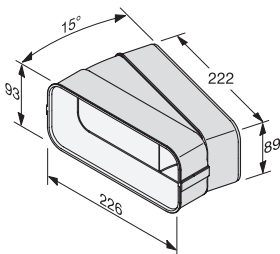

**Rørbøjning 15°, horisontal
DFK-BH 15**

- Horisontalt bøjning 15°
  M.-nr. 10811460

Pris: 325,-