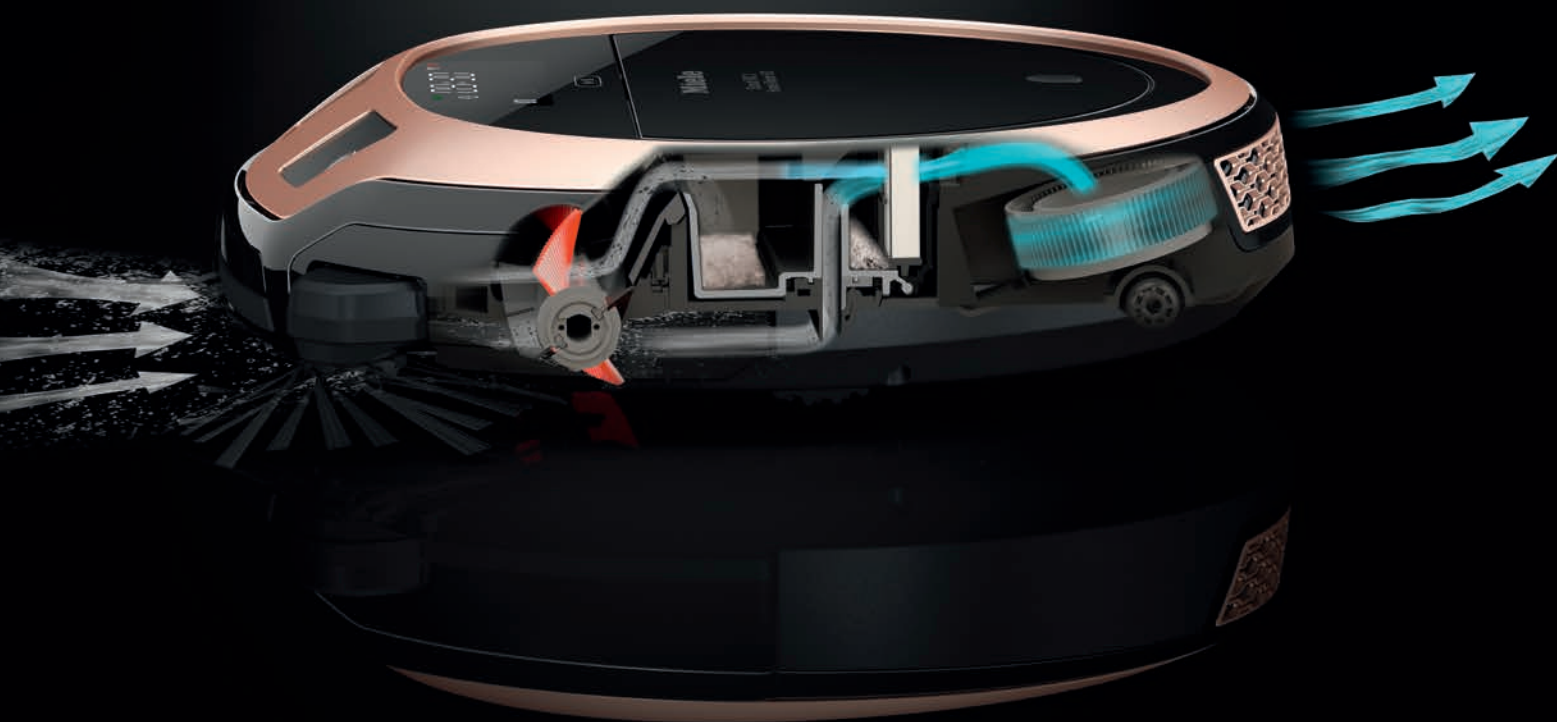

ROBOTSTØVSUGERE

3D SMART NAVIGATION

Scout RX3's Smart Navigation-system kombinerer tre innovative produktfordele: Indoor Positioning System med kamera på toppen sikrer pålidelig navigering. Furniture Protection Technology med 10 sensorer beskytter mod kollisioner og afstrømninger. Advanced Corner Cleaning med ekstra lange sidebørster giver særlig effektiv rengøring af hjørner og kanter. Sådan rengør RX3 dit gulv grundigt.

KØRSEL PÅ TÆPPER

Med sin kraftfulde motor og skridsikre hjul mestrer Scout let overgangen mellem glatte gulve og tæpper på op til 17 mm. Dørkarme er heller ikke noget problem. Du kan være sikker på, at Miele's robotstøvsuger effektivt følger sin rute og giver dig et rent hjem.

HJØRNEBØRSTER

Drejelige sidebørster med 20 arme, der stikker ud fra enheden, så den er også praktisk i områder, der er vanskelige at nå. De 20 børster rengør grundigt langs alle kanter, samt fjerner støvet i krogene.