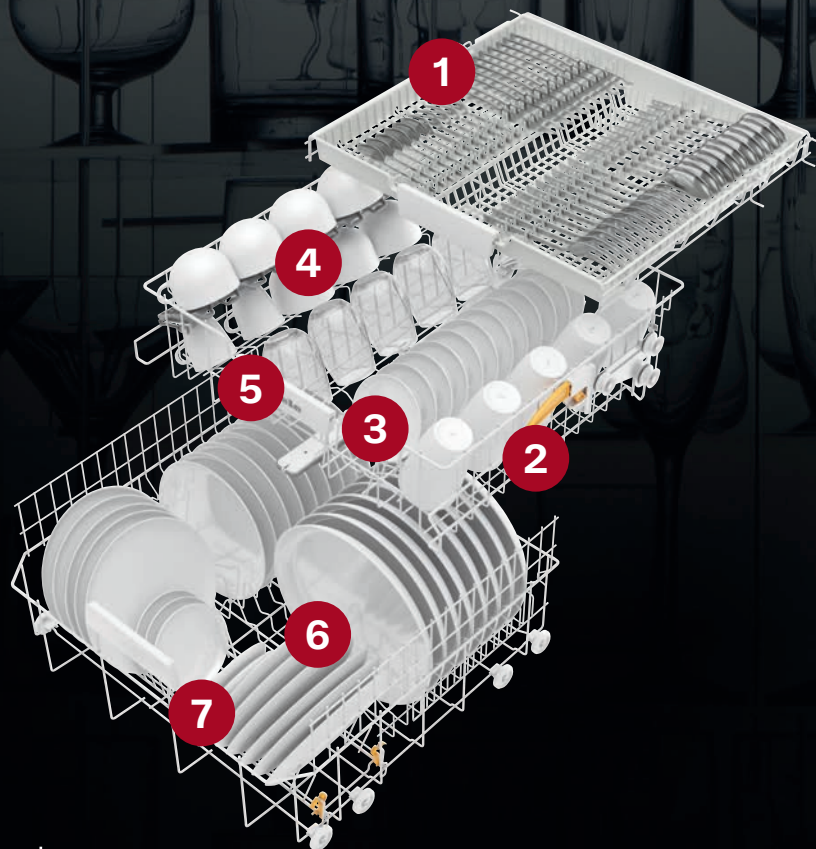

XL-ASSIST

Holder til store genstande

JUSTERBAR HOLDER TIL SUGERØR

Længde: 10-25 cm

Diameter 6-12 cm

COMFORT / COMFORTPLUS KURVDESIGN*

Fås med bestikkurv**, FlexLine-bestikbakke eller 3D-MultiFlex-bakke. Billedet er vist med Comfort bestikkurv*