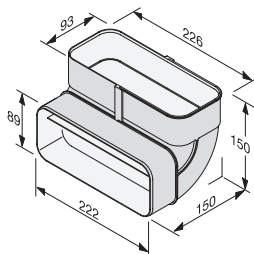

**Rørbøjning 45°, horisontal
DFK-BH 45**

- Horisontalt bøjning 45°
M.-nr. 10811450

Pris: 395,-

**Rørbøjning 15°, horisontal
DFK-BH 15**

- Horisontalt bøjning 15°
M.-nr. 10811460

Pris: 325,-

**Rørbøjning 90°, vertikal
DFK-BVK 90**