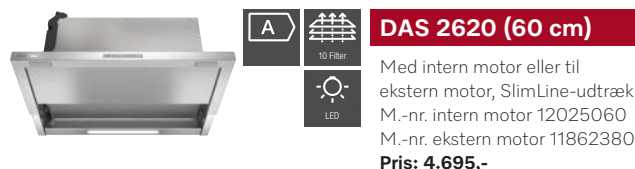

Type	Udtræksemhætte, rustfrit stål	Lydniveau	54 dB(A), trin 3
Aftræk til det fri	•	Nem rengøring	10-lags fedtfilter i rustfrit stål
Recirkulation	•	Filterindikator	–
Effektivitets- klasse	A (555 m³/t, Boost)	Convenience	EasySwitch
Fedtfilterings- klasse	A (95,6 %)	Netværk	–
Energiklasse / ECO-motor	A (41,7 kWh/år) / –	Produktmål (HxBxD)	32/436x596x272,5