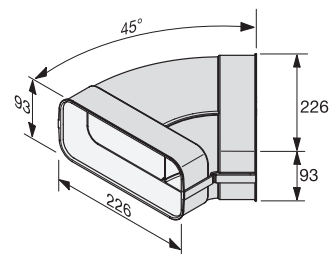

**Rørbøjning 45°, horisontal
DFK-BH 45**

- Horisontalt bøjning 45°
  M.-nr. 10811450

Pris: 395,-