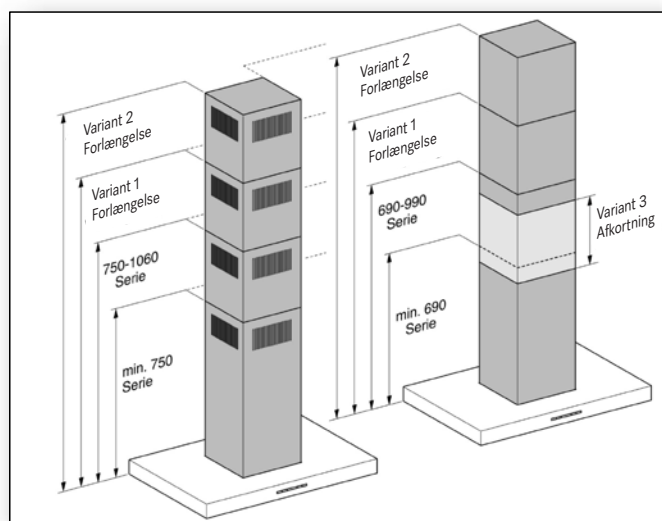

EMHÆTTE OG SKORSTEN				VARIANT 1	VARIANT 2	VARIANT 3
MODEL	Variant	RAL powder coating (af emhætte og skorsten)	Hul i siden (sideforbindelse)*	Forlængelse til maks. længde. Aftræk: 1290 mm Recirkulation: 1360 mm	Forlængelse til maks. længde. Aftræk: 1590 mm Recirkulation: 1660 mm	Afkortning til min. Aftræk: 600 mm Recirkulation: Ikke muligt
PUR 98 D M. nr. 10353060	D SOAF 230/50 TLK	3.125,- kr.	7.795,- kr.	6.275,- kr.	6.845,- kr.	5.075,- kr.
DA 4208D, Puristic Plus M. nr. 10767310	D SOAF 230/50 TLK	3.125,- kr.	7.795,- kr.	6.275,- kr.	6.845,- kr.	5.075,- kr.
DA 6698D, hvid Puristic Edition 6000 M. nr. 10755820	D BRWS SOAF 230/50 TLK	–	9.485,- kr.	7.875,- kr.	8.525,- kr.	6.745,- kr.
DA 6698D, stål Puristic Edition 6000 M. nr. 10755850	D EDST SOAF 230/50 TLK	–	7.795,- kr.	6.275,- kr.	6.845,- kr.	5.075,- kr.
DA 6698D, sort Puristic Edition 6000 M. nr. 10755840	D OBSW SOAF 230/50 TLK	–	9.485,- kr.	7.875,- kr.	8.525,- kr.	6.745,- kr.

* Smigskæring ikke mulig

FØLGENDE MODELLER FÅS SOM STANDARD SKRÆDDERSYDEDE PRODUKTER MED FORLÆNGET WIRE

MODEL	Variant	Pris
DA 7078D** M. nr. 11361930	D BRWS SOAF 230/50 TLK	På forespørgsel
DA 7378D** M. nr. 11361920	D BRWS SOAF 230/50 TLK	På forespørgsel

** maks. 1,5 m lang wire

Alle frithængende emhætter og specialfremstillede produkter, der ikke er angivet her, tilbydes ikke.

Varianter