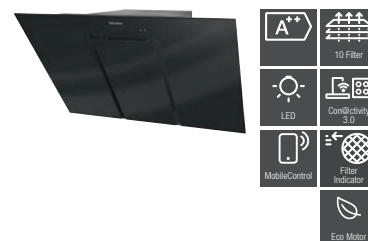

DA 6498 W Pure (90 cm)

Med intern motor eller til ekstern motor
M.-nr. intern motor 10799450
M.-nr. ekstern motor 11392280
Pris: 16.495,-

Type	Vægemhætte, grafitgrå glas	Lydniveau	53 dB(A) trin 3
Aftræk til det fri	•	Nem rengøring	CleanCover, 10-lags fedtfilter i rustfrit stål
Recirkulation	•	Filterindikator	Fedtfilter, Aktivt kulfilter
Effektivitets-klasse	A (610 m³/t, Boost)	Convenience	5/15 min. efterløbstid
Fedtfilterings-klasse	C (75,1 %)	Netværk	Con@ctivity 3.0, Miele-App
Energiklasse / ECO-motor	A++ (25 kWh/år) / •	Produktmål (HxBxD)	550 x 898 x 525 mm

Type	Vægemhætte, obsidiansort glas	Lydniveau	53 dB(A) trin 3
Aftræk til det fri	•	Nem rengøring	CleanCover, 10-lags fedtfilter i rustfrit stål
Recirkulation	•	Filterindikator	Fedtfilter, Aktivt kulfilter
Effektivitets-klasse	A (610 m³/t, Boost)	Convenience	5/15 min. efterløbstid
Fedtfilterings-klasse	C (75,1 %)	Netværk	Con@ctivity 3.0, Miele-App
Energiklasse / ECO-motor	A++ (25 kWh/år) / •	Produktmål (HxBxD)	550 x 898 x 525 mm

1 Tilbehør til emhætter samt recirkulation og ekstern motor, findes på siderne 125-136