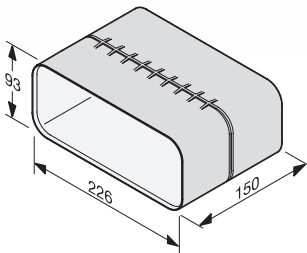

**Forlængerstykke
DFK-L**

- Forlængerstykke
  M.-nr. 11051270

Pris: 395,-