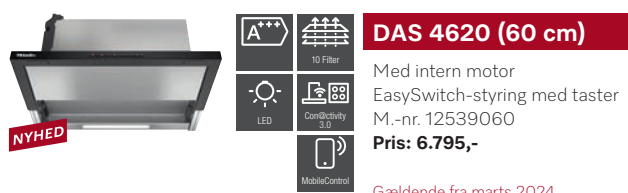

Type	Slimline, Obsidian- sort/rustfrit stål	Lydniveau	56 dB(A) trin 3
Aftræk	•	Rengøring	CleanCover, 10-lags fedtfilter i rustfrit stål
Recirkulation	•	Filterindikator	Fedtfilter, Aktivt kulfilter
Effektivitets- klasse	A (600 m³/t, Boost)	Komfort	5/15 min Efterløbstid, LED-lys med dæmpfunktion
Filterings- klasse	A	Netværk	Miele-App, Con@ctivity 3.0
Energiklasse / ECO-motor	A+++ / DC-motor (23 kWh/år)	Produktmål (HxBxD)	36x596x273 mm

i Tilbehør til emhætter samt recirkulation og ekstern motor, findes på siderne 125-136