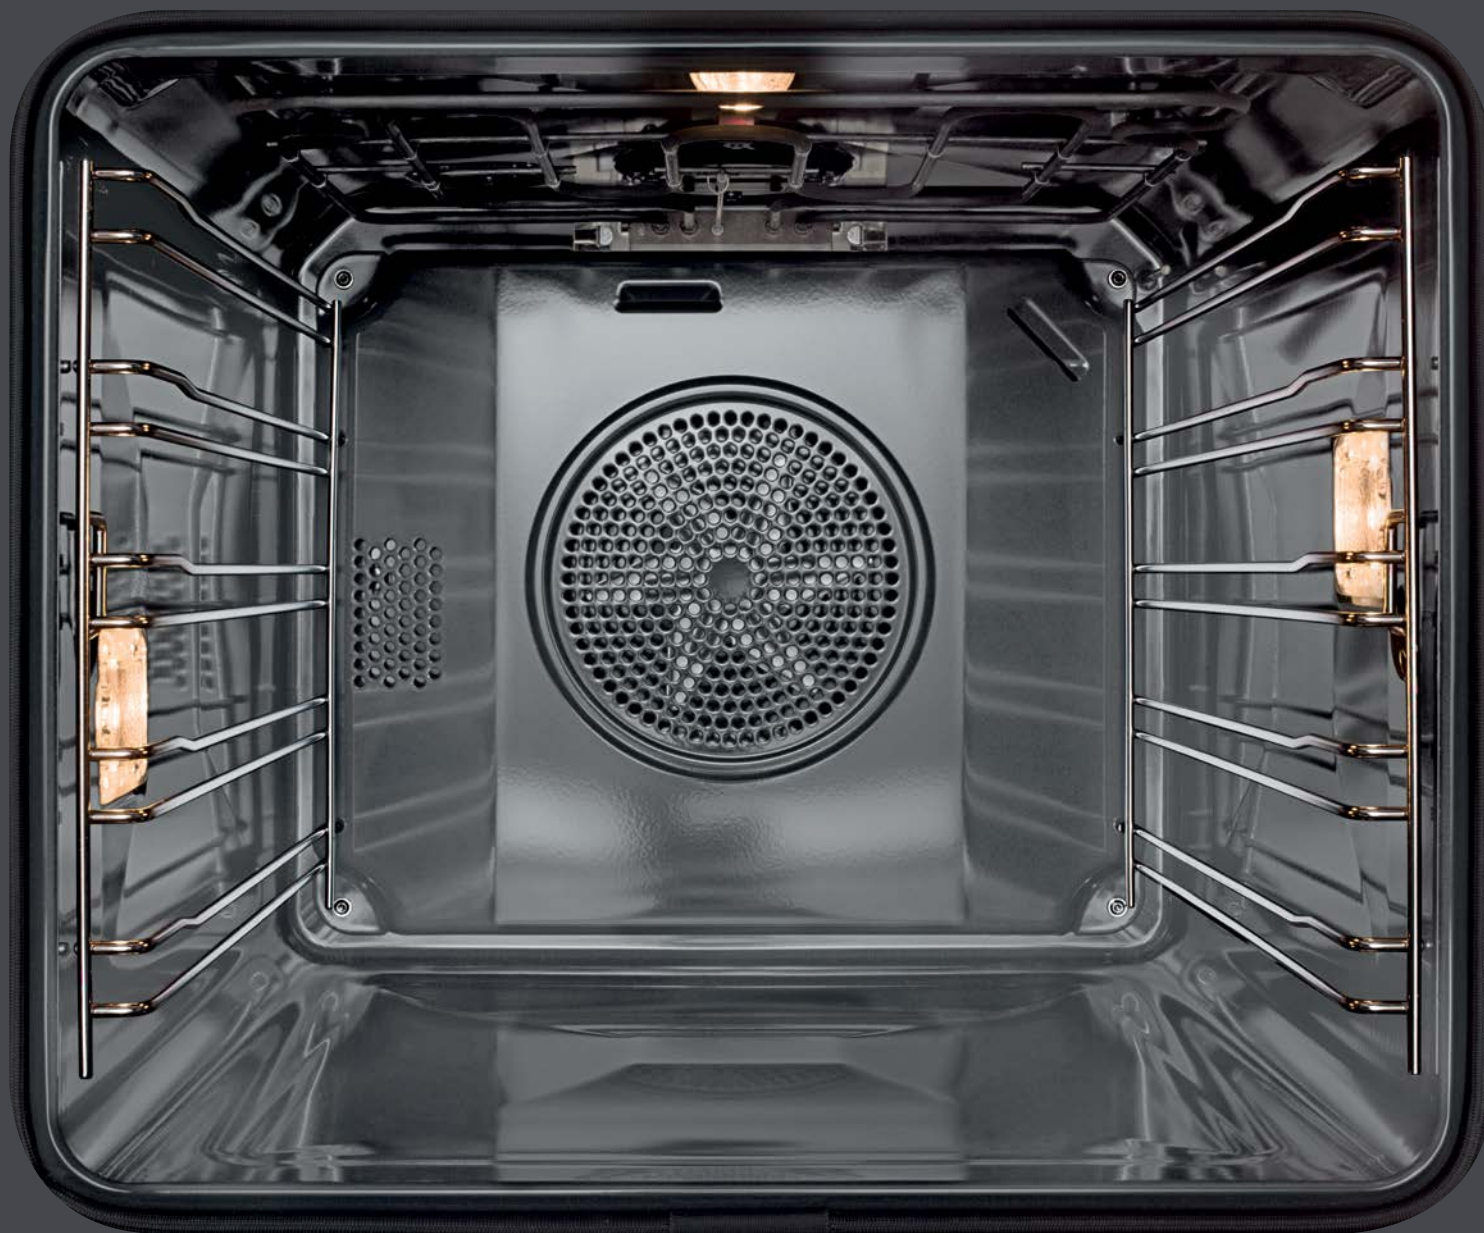

Miele A/S
Erhvervsvej 2
2600 Glostrup
Tlf.: 43 27 11 00
www.miele.dk

Der tages forbehold for trykfejl, fejtagelser, innovative og tekniske forandringer. Farverne på billedmaterialet i forhold til farven på original-produkterne er betinget af trykneteknikken og kan derfor afvige fra virkeligheden.

© Miele & Cie. KG, Gütersloh / M.-Nr. xx xxx xxx / 15-2859 / Änderungen vorbehalten 06/16