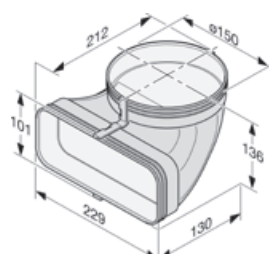

Kompakt adapter DFK-AK 90

1. Adapter flad – rund 90
- M.-nr. 11590720

Pris: 275,00