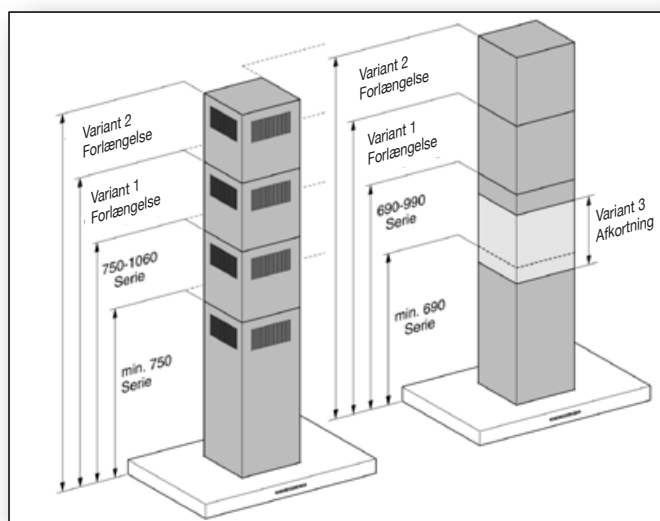

SPECIALFREMSTILLING AF FRITHÆNGENDE EMHÆTTER

EMHÆTTE OG SKORSTEN				VARIANT 1	VARIANT 2	VARIANT 3
MODEL	Variant	RAL powder coating (af emhætte og skorsten)	Hul i siden (sideforbindelse)*	Forlængelse til maks. længde. Udluftning: 1290 mm Recirkulation: 1360 mm	Forlængelse til maks. længde. Udluftning: 1590 mm Recirkulation: 1660 mm	Afkortning til min. Udluftning: 600 mm Recirkulation: Ikke muligt
PUR 98 D M. nr. 10353060	D SOAF 230/50 TLK	2.895,00 kr.	7.225,00 kr.	5.735,00 kr.	6.335,00 kr.	4.695,00 kr.
DA 4208D, Puristic Plus M. nr. 10767310	D SOAF 230/50 TLK	2.895,00 kr.	7.225,00 kr.	5.735,00 kr.	6.335,00 kr.	4.695,00 kr.
DA 6698D, hvid Puristic Edition 6000 M. nr. 10755820	D BRWS SOAF 230/50 TLK	–	8.785,00 kr.	7.295,00 kr.	7.895,00 kr.	6.255,00 kr.
DA 6698D, stål Puristic Edition 6000 M. nr. 10755850	D EDST SOAF 230/50 TLK	–	7.225,00 kr.	5.735,00 kr.	6.335,00 kr.	4.695,00 kr.
DA 6698D, sort Puristic Edition 6000 M. nr. 10755840	D OBSW SOAF 230/50 TLK	–	8.785,00 kr.	7.295,00 kr.	7.895,00 kr.	6.255,00 kr.

* Smigskæring ikke mulig

FØLGENDE MODELLER FÅS SOM STANDARD SKRÆDDERSYEDE PRODUKTER MED FORLÆNGET WIRE

MODEL	Variant	Pris
DA 7078D** M. nr. 11361930	D BRWS SOAF 230/50 TLK	På forespørgsel
DA 7378D** M. nr. 11361920	D BRWS SOAF 230/50 TLK	På forespørgsel

** maks. 1,5 m lang wire

Alle frithængende emhætter og specialfremstillede produkter, der ikke er angivet her, tilbydes ikke.

Varianter