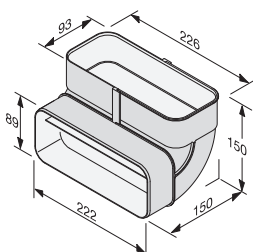

Rørbøjning 90°
vertikal DFK-BVK 90

M.-nr. 10811470

Pris: 275,00