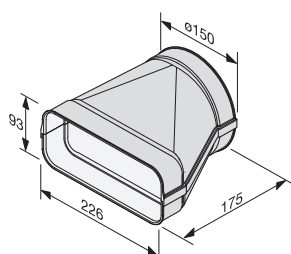

Pris: 275,00

Rørbøjning 90°
horizontal DFK-BH 90

M.-nr. 10811390

Pris: 275,00

Rørbøjning 90°
vertikal DFK-BV 90

M.-nr. 10811410

Pris: 275,00

Adapter DFK-A