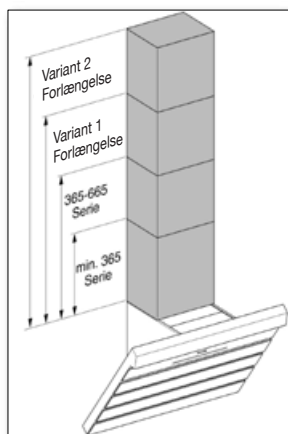

Varianter
- emhætte
og skorsten

Varianter
- kun skorsten

Alle vægemhætter og specialfremstillede produkter, der ikke er angivet her, tilbydes ikke.