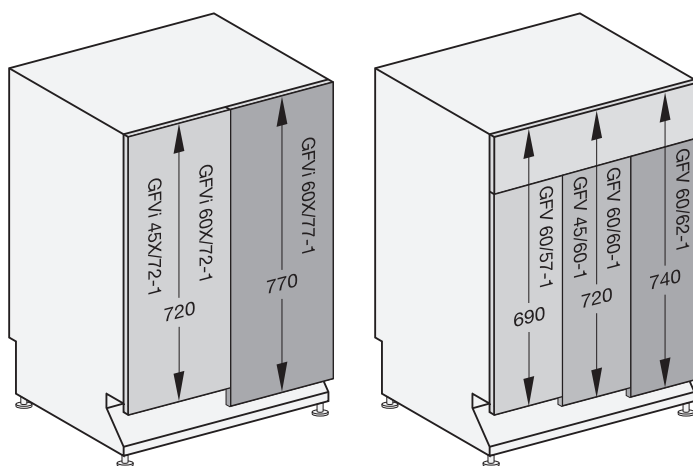

Bredde x højde	60 cm	45 cm	Farve	G7xx0	G7xx5 XXL	G5xx0	G5xx5 XXL	M.-nr.	Vejl. pris

FRONTBEKLÆDNING TIL FULDINTEGRERBARE OPVASKEMASKINER

GFVi 702/72 PureLine-greb	600 x 715 mm	•		CleanSteel	•	•	•	•	10986760	1.895,00
GFVi 702/77 PureLine-greb	600 x 765 mm	•		CleanSteel	•	•	•	•	10986770	1.995,00
GFVi 701/72 u/greb	600 x 715 mm	•		CleanSteel	•	•	•	•	10986740	1.595,00
GFVi 701/77 u/greb	600 x 765 mm	•		CleanSteel	•	•	•	•	10986750	1.695,00
GFVi 453/72-7 u/greb	450 x 715 mm		•	CleanSteel			•		11526970	1.495,00

FRONTBEKLÆDNING TIL INTEGRERBARE OPVASKEMASKINER

GFV 60/57-7	600 x 570 mm	•		CleanSteel	•	•	•	•	10986710	1.195,00
GFV 60/60-7	600 x 600 mm	•		CleanSteel	•	•	•	•	10986720	1.295,00
GFV 60/60-7	600 x 600 mm	•		Brillanthvid	•	•	•	•	10986690	1.295,00
GFV 60/65-7	600 x 650 mm	•		CleanSteel	•	•	•	•	10986730	1.395,00
GFV 60/65-7	600 x 650 mm	•		Brillanthvid	•	•	•	•	10986700	1.395,00

Fronter uden greb:

Mulighed for selv at bore huller og montere greb, som passer til resten af køkkenet.

Monteringsset delte køkkenfronter MSF

Til optimal montering af delt køkkenfront eller køkkenfront med horisontal udfraesning/greb på midten.

- Til alle fuldintegrerbare opvaskemaskiner

M.-Nr. 11393050

Pris: 665,00

M.-Nr. 11393220 XXL-opvaskemaskiner

Pris: 665,00