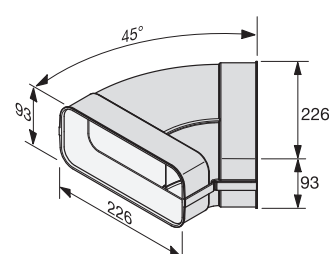

Rørbøjning 45°
horizontal DFK-BH 45

M.-nr. 10811450

Pris: 275,00