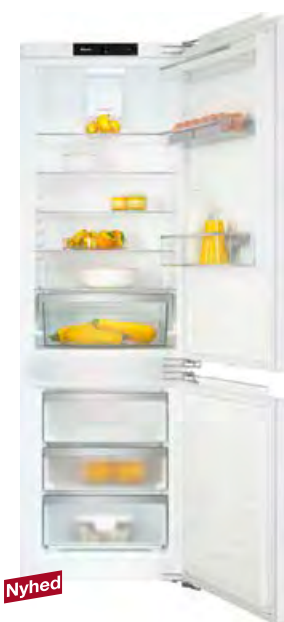

Nyhed

D **KFN 7734 D**
M.-nr. 11642200
Pris: 14.395,00

- 34 dB
- DAILY FRESH
- NO FROST
- LED LIGHTING