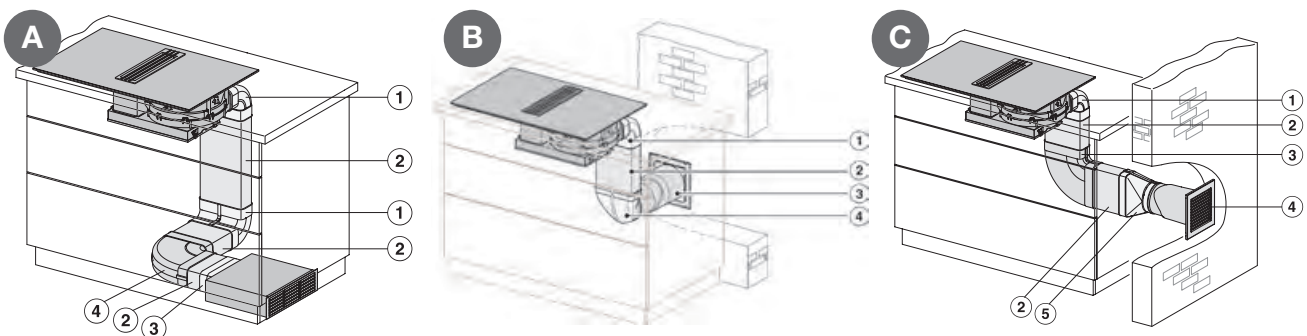

STANDARDSÆT TIL RECIRKULATION DFKS-U			
Antal	Type		M.-nr.
2	DFK-R1000	2A	M.-nr. 10811340
2	DFK-BV 90	1A	M.-nr. 10811410
1	DFK-BH 90	4A	M.-nr. 10811390
1	DFK-V	3A	M.-nr. 10811360
1	DFK-L		M.-nr. 11051270
1	DFK-DB		M.-nr. 10820390
1	DUU-1000-2		M.-nr. 11207310
SAMLET PAKKEPRIS M.-nr. 11250350 3.895,00			

STANDARDSÆT TIL FRIT AFTRÆK DFKS-A-1			
Antal	Type		M.-nr.
1	DFK-R1000	2B 2C	M.-nr. 10811340
1	DFK-BV 90	1B 1C	M.-nr. 10811410
1	DFK-BH 90	3C	M.-nr. 10811390
1	DFK-A	5C	M.-nr. 10811430
1	DFK-AK 90	4B	M.-nr. 11590720
1	DFK-DB		M.-nr. 10820390
1	DMK 150-1	3B 4C	M.-nr. 11258630
SAMLET PAKKEPRIS M.-nr. 11737480 2.895,00