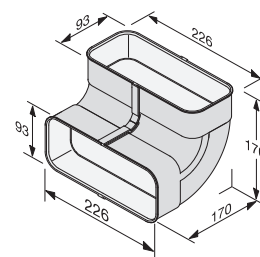

Pris: 275,00

Rørbøjning 90°
horizontal DFK-BH 90

M.-nr. 10811390

Pris: 275,00

Rørbøjning 90°
vertikal DFK-BV 90

M.-nr. 10811410

Pris: 275,00

Adapter DFK-A