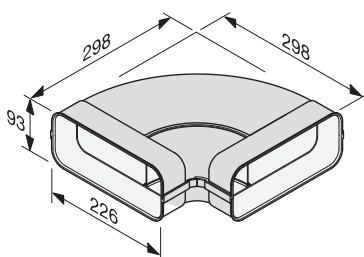

Rørbøjning 90°
horizontal DFK-BH 90

M.-nr. 10811390

Pris: 275,00