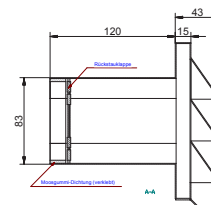

Murkasse fladkanal
DFK-M

M.-nr. 99004790

Pris: 1.195,00