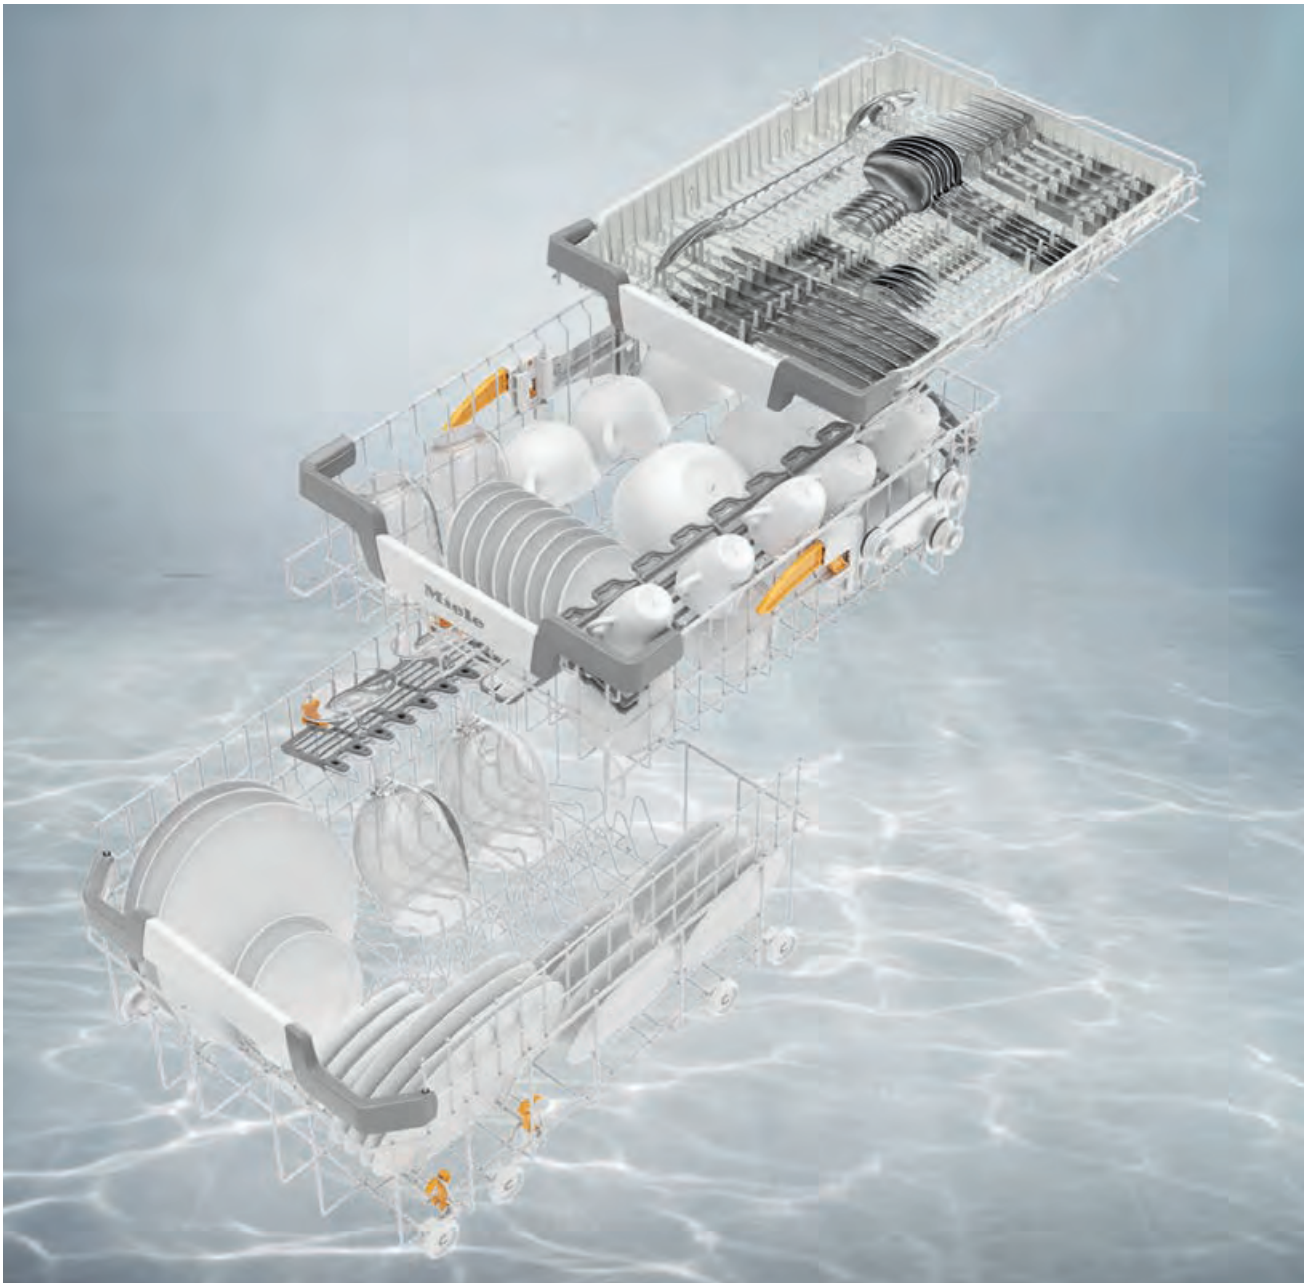

Quick-PowerWash	•	Ekstra-funktioner	Perfect GlassCare, AutoOpen-tørring
Programmer / kuverter	8 / 9	Tilvalg	Ekspres, IntenseZone, Opvask Plus, Tørring Plus
Energi-effektivitets-klasse	D	Vandforbrug pr. cyklus med ECO-program	7,7 l
Lydniveau	44 dB(A) / B	Ekstra økonomisk	EcoFeedback
Resttid	Display	Komfort	ComfortClose
Belysning / netværk	- / -	Fleksibilitet	ExtraComfort, 3D-MultiFlex-bakke, 2 FlexCare-glas- og kopholdere
Produktmål (HxBxD)	81 (-0,5/+6) x 44,8 x 57 cm		