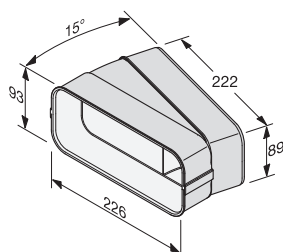

- Adapter flad – run
- M.-nr. 10811430

Pris: 275,00

Kompakt adapter DFK-AK 90

- Adapter flad – rund 90
- M.-nr. 11590720

Pris: 275,00

Rørbøjning 45°
horizontal DFK-BH 45

M.-nr. 10811450

Pris: 275,00