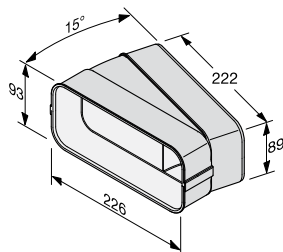

Rørbøjning 15° horizontal DFK-BH 15

M.-nr. 10811460

Pris: 225,00