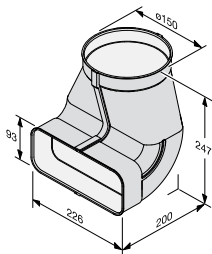

Adapter DFK-A 90

1. Adapter flad – rund 90°
- M.-nr. 10811440

Pris: 275,00