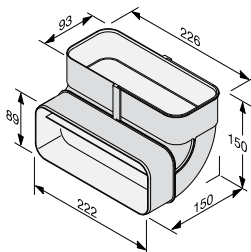

Rørbøjning 90° vertikal DFK-BVK 90

M.-nr. 10811470

Pris: 275,00