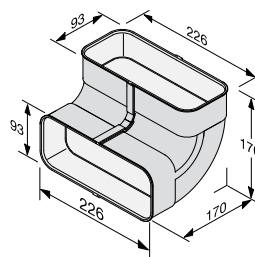

### Rørbøjning 90° horizontal DFK-BH 90

M.-nr. 10811390

**Pris: 275,00**