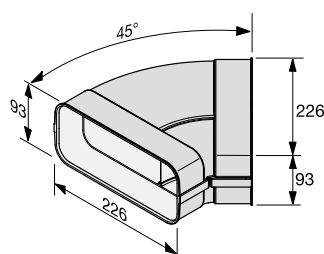

Rørbøjning 45° horizontal DFK-BH 45

M.-nr. 10811450

Pris: 275,00