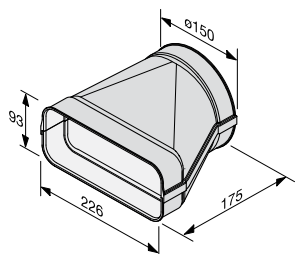

Adapter DFK-A

1. Adapter flad – rund
- M.-nr. 10811430

Pris: 275,00