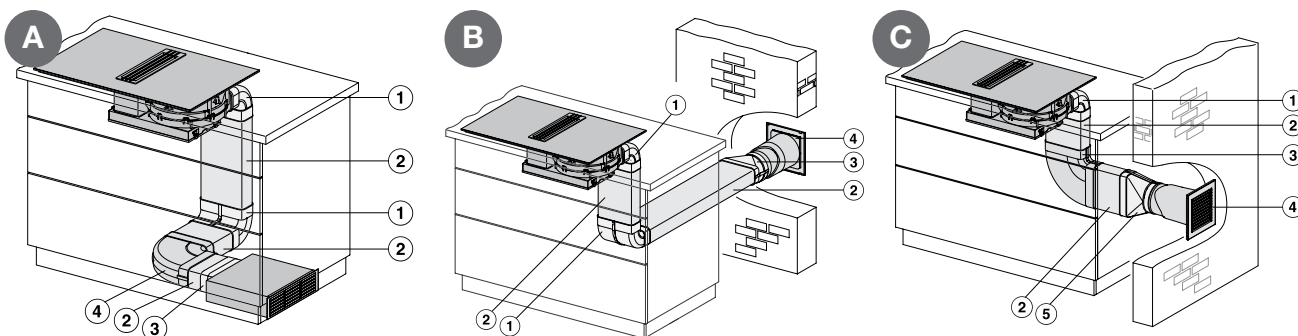

STANDARDSÆT TIL RECIRKULATION DFKS-U		
Antal	Type	M.-nr.
2	DFK-R1000	M.-nr. 10811340
2	DFK-BV 90	M.-nr. 10811410
1	DFK-BH 90	M.-nr. 10811390
1	DFK-V	M.-nr. 10811360
1	DFK-L	M.-nr. 11051270
1	DFK-DB	M.-nr. 10820390
1	DUU-1000-2	M.-nr. 11207310

SAMLET PAKKEPRIS M.-nr. 11250350 **3.895,00**

STANDARDSÆT TIL FRIT AFTRÆK DFKS-A		
Antal	Type	M.-nr.
1	DFK-R1000 	M.-nr. 10811340
2	DFK-BV 90 	M.-nr. 10811410
1	DFK-BH 90	M.-nr. 10811390
1	DFK-A 	M.-nr. 10811430
1	DFK-DB	M.-nr. 10820390
1	DMK 150-1 	M.-nr. 11258630

SAMLET PAKKEPRIS M.-nr. 11250360 **2.895,00**