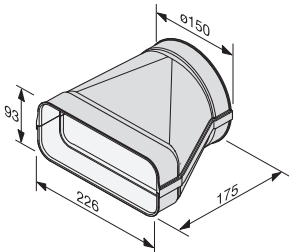

Fladkanal Adapter DFK-A

1. Adapter flad – rund
- M.-nr. 10811430 **Pris: 275,00**