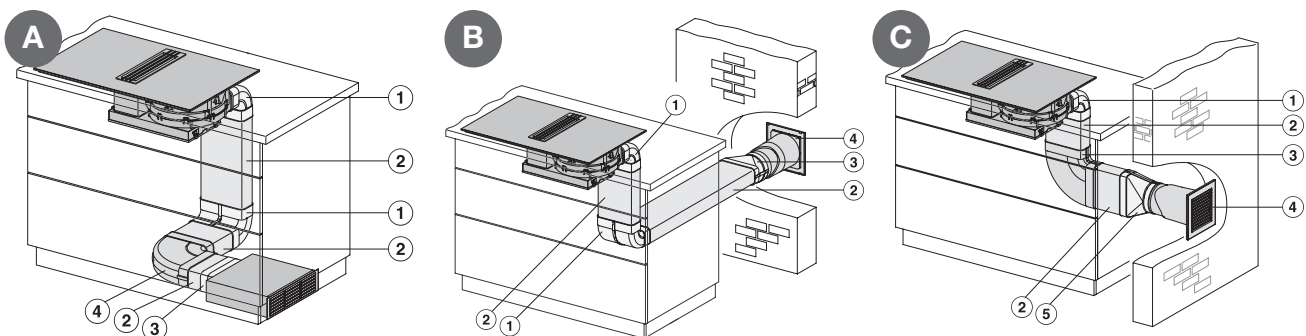

**STANDARDSÆT TIL RECIRKULATION
DFKS-U**

Antal	Type	M.-nr.
2	DFK-R1000 2A	M.-nr. 10811340
2	DFK-BV 90 1A	M.-nr. 10811410
1	DFK-BH 90 4A	M.-nr. 10811390
1	DFK-V 3A	M.-nr. 10811360
1	DFK-L	M.-nr. 11051270
1	DFK-DB	M.-nr. 10820390
1	DUU-1000-2	M.-nr. 11207310

SAMLET PAKKEPRIS M.-nr. 11250350 3.895,00

**STANDARDSÆT TIL FRIT AFTRÆK
DFKS-A**

Antal	Type	M.-nr.
2	DFK-R1000 2B 2C	M.-nr. 10811340
2	DFK-BV 90 1B 1C	M.-nr. 10811410
1	DFK-BH 90 3C	M.-nr. 10811390
1	DFK-A 3B 5C	M.-nr. 10811430
1	DFK-DB	M.-nr. 10820390
1	DMK 150-1 4B 4C	M.-nr. 11258630

SAMLET PAKKEPRIS M.-nr. 11250360 2.895,00