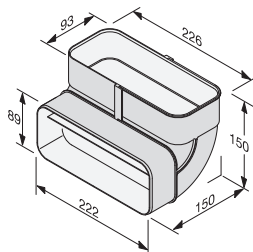

Fladkanalbue DFK-BVK 90

1. Vertikal bue 90°
- M.-nr. 10811470 **Pris: 275,00**