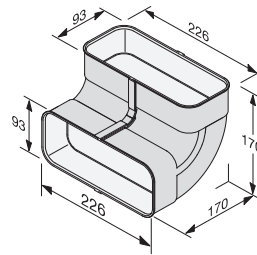

Fladkanalbue DFK-BV 90

1. Vertikal bue 90°
- M.-nr. 10811410 **Pris: 275,00**