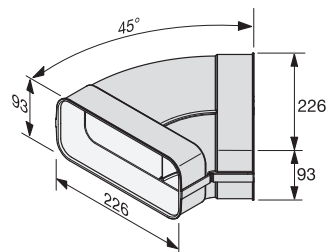

Fladkanalbue DFK-BH 90

- Horizontal bue 90°
- M.-nr. 10811390 **Pris: 275,00**

Samlestykke, Fladkanal DFK-V

- Forbinder lige fladkanaldele
- M.-nr. 10811360 **Pris: 150,00**

Fladkanalbue DFK-BV 90

- Vertikal bue 90°
- M.-nr. 10811410 **Pris: 275,00**