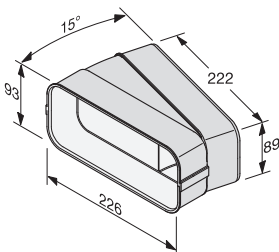

Fladkanalbue DFK-BH 15

1. Horizontal bue 15°
- M.-nr. 10811460 **Pris: 225,00**