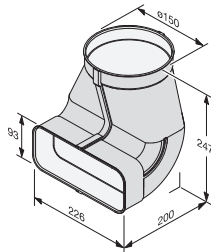

Samlestykke, Fladkanal DFK-V

1. Forbinder lige fladkanaldele
- M.-nr. 10811360 **Pris: 150,00**