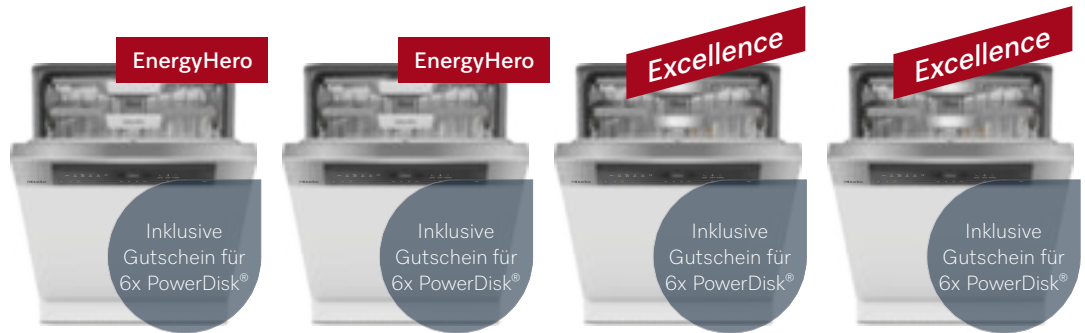

Integrierte Geschirrspüler

Produktübersicht –
60er Nische

¹⁾ Detaillierte Informationen zu den Spülprogrammen je Gerät erhalten Sie auf miele.de
** im Programm ExtraLeise

Typ-/Verkaufsbezeichnung	G 7233 SCi E	G 7238 SCi XXL E
Geräteklasse	Gold	Gold
Design		
Blendenausführung	Gerade Blende	Gerade Blende
Bedienungsart	Programmähltaste	Programmähltaste
Display	1-zeiliges Display mit Klartext	1-zeiliges Display mit Klartext
MultiLingua	•	•
Komfort		
Vernetzung mit Miele@home	–	–
AutoDos	–	–
KnockZopen	–	–
Türschließhilfe	ComfortClose	ComfortClose
Restzeitanzeige und Startvorwahl	•	•
Funktionskontrolle	Display	Display
Effizienz und Nachhaltigkeit		
Wasserverb. im Programm Automatic in l ab	6,0	6,0
Wasserverb. im Programm Eco in l	8,4	8,4
Stromverb. im Programm ECO in kWh	0,540	0,540
Stromverb. in kWh im Programm ECO (Warmwasser)	0,29	0,29
Anzahl Maßgedecke	14	14
EcoFeedback	•	•
EcoPower Technology	•	•
Halbe Beladung	•	•
Ergebnisqualität		
Frischwasserspüler	•	•
AutoOpen-Trocknung	•	•
Aktive Kondensationstrocknung	•	•
SensorDry	•	•
Brilliant GlassCare	•	•
Spülprogramme¹⁾		
Anzahl Spülprogramme, darunter z.B. QuickPowerWash	11	11
Hygiene	–	–
ExtraLeise	39 dB(A)	39 dB(A)
Spüloptionen/Extras		
IntenseZone/BottleClean	•/•	•/•
Express/Quick	–/•	–/•
Extra sauber	•	•
Extra trocken	•	•
Korbgestaltung		
Korbgestaltung	MaxiComfort	MaxiComfort
Sicherheit		
Waterproof-System	•	•
Sieb-Kontrollanzeige	•	•
Kindersicherung	•	•
Technische Daten		
Gesamtanschlusswert in kW	2,00	2,00
Spannung in V	230	230
Absicherung in A	10	10
Länge Wasserzulaufschlauch in m	1,50	1,50
Länge Wasserablaufschlauch in m	1,50	1,50
Länge der elektrischen Zuleitung in m	1,70	1,70
Unverbindliche Preisempfehlung in EUR inkl. MwSt.		
Edelstahl CleanSteel	1.599,–	1.649,–
Brillantweiß	–	–
Obsidianschwarz	–	–