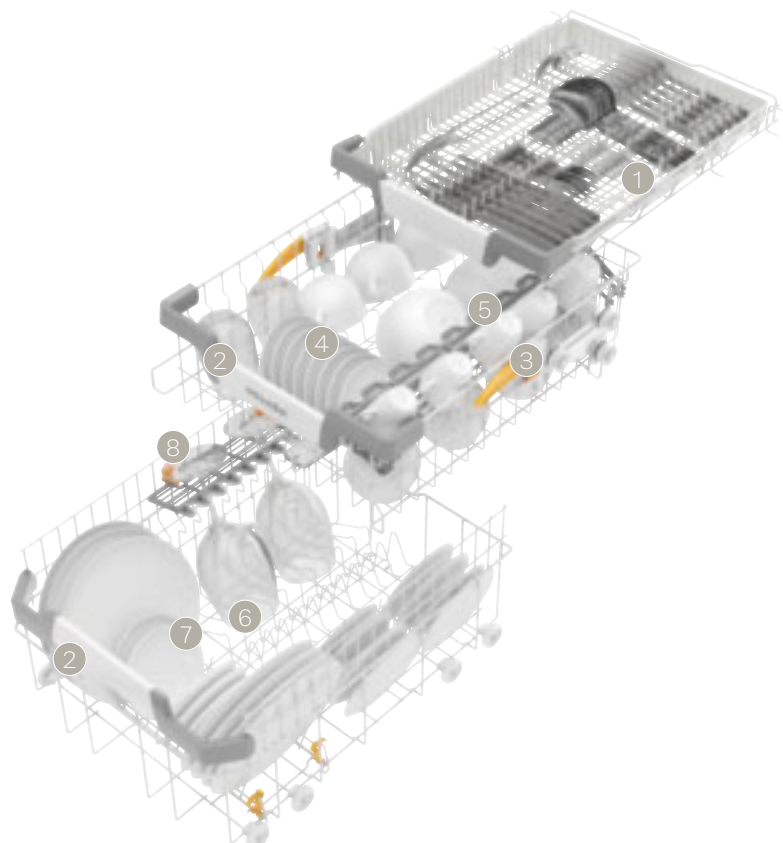

Unterkorb:

- **6** MultiComfort-Bereich
- **7** 2 klappbare Spikereien
- **8** höhenverstellbarer FlexCare-Gläserhalter