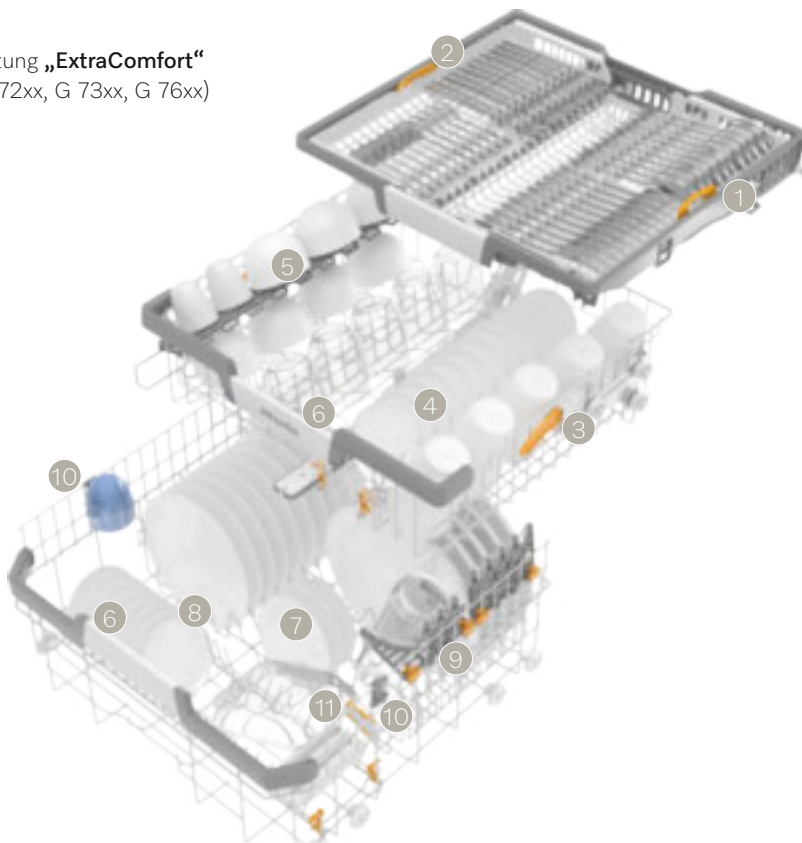

Unterkorb:

1. 7 MultiComfort-Bereich
2. 8 2 Spikereien (rechts klappbar, links fest)
3. 9 höhenverstellbarer FlexCare Glass & Bottle (für zwei Flaschen)
4. 10 2 MultiClips
5. 11 XL-Assist