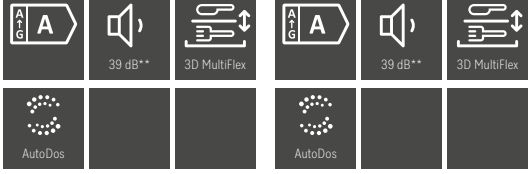

Excellence

¹⁾ Detaillierte Informationen zu den Spülprogrammen je Gerät erhalten Sie auf miele.de
** im Programm ExtraLeise

Typ-/Verkaufsbezeichnung	G 7600 SC AutoDos	G 7623 SC AutoDos E
Gerätekategorie	Platinum	Platinum
Design		
Blendenausführung	Gerade Blende	Gerade Blende
Bedienungsart	Softkeys	Softkeys
Display	1-zeiliges Display mit Klartext	1-zeiliges Display mit Klartext
MultiLingua	•	•
Komfort		
Vernetzung mit Miele@home	•	•
AutoDos	•	•
Knock2open	–	–
Türschließhilfe	ComfortClose	ComfortClose
Restzeitanzeige und Startvorwahl	•	•
Funktionskontrolle	Display	Display
Effizienz und Nachhaltigkeit		
Wasserverb. im Programm Automatic in l ab	6,0	6,0
Wasserverb. im Programm Eco in l	8,4	8,4
Stromverb. im Programm ECO in kWh	0,540	0,540
Stromverb. in kWh im Programm ECO (Warmwasser)	0,29	0,29
Anzahl Maßgedecke	14	14
EcoFeedback	•	•
EcoPower Technology	•	•
Halbe Beladung	•	•
Ergebnisqualität		
Frischwasserspüler	•	•
AutoOpen-Trocknung	•	•
Aktive Kondensationstrocknung	•	•
SensorDry	•	•
Brilliant GlassCare	•	•
Spülprogramme¹⁾		
Anzahl Spülprogramme, darunter z.B. QuickPowerWash	13	13
Hygiene	•	•
ExtraLeise	39 dB(A)	39 dB(A)
Spüloptionen/Extras		
IntenseZone/BottleClean	•/•	•/•
Express/Quick	–/•	–/•
Extra sauber	•	•
Extra trocken	•	•
Korbgestaltung		
Korbgestaltung	ExtraComfort	MaxiComfort
Sicherheit		
Waterproof-System	•	•
Sieb-Kontrollanzeige	•	•
Kindersicherung	•	•
Technische Daten		
Gesamtanschlusswert in kW	2,00	2,00
Spannung in V	230	230
Absicherung in A	10	10
Länge Wasserzulaufschlauch in m	1,50	1,50
Länge Wasserablaufschlauch in m	1,50	1,50
Länge der elektrischen Zuleitung in m	1,70	1,70
Unverbindliche Preisempfehlung in EUR inkl. MwSt.		
Edelstahl CleanSteel	1.549,–	1.619,–
CleanSteel Front	–	–
Brillantweiß	–	–