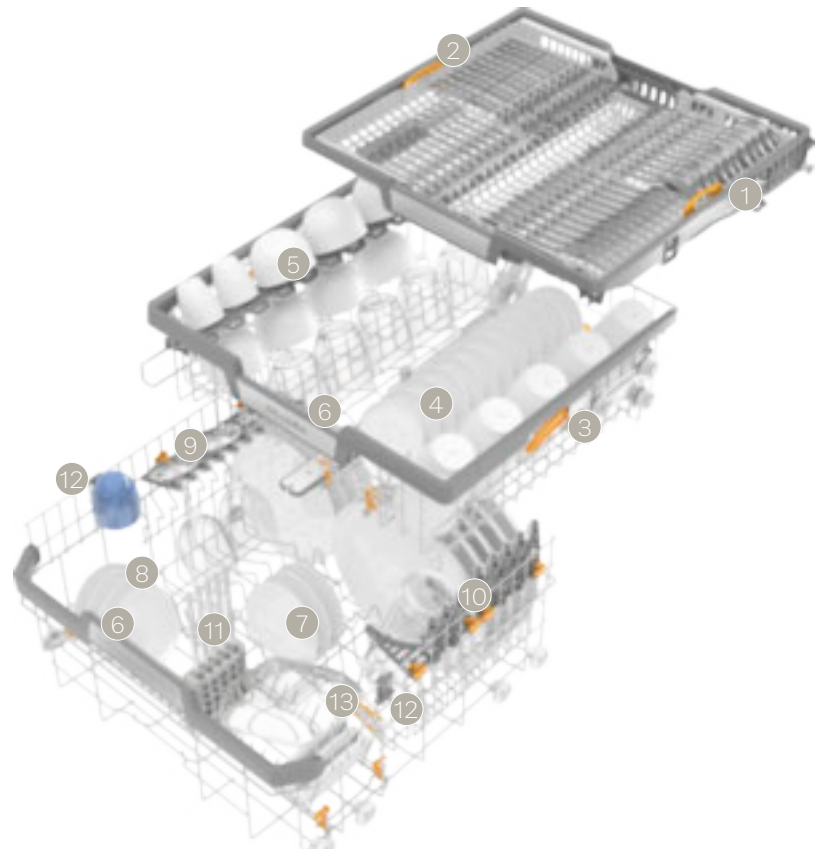

Welche Korbausstattung benötigen Sie?

Die Korbgestaltung* der Miele Geschirrspüler 60 cm Breite

Korbgestaltung „**MaxiComfort**“
(G 72xx E, G 76xx E, G 77xx, G 79xx)

3D-MultiFlex-Schublade

1. 1 höhenverstellbares Seitenteil rechts
2. 2 seitlich verstellbares Seitenteil links

Oberkorb:

1. 3 höhenverstellbar
2. 4 komplett zweiteilig klappbare Spikereihe
3. 5 FlexCare-Tassenauflage mit Noppenstruktur und Silikonelementen für Weingläser
4. 6 breites Griffelement mit Edelstahl, ergonomische Reling im Ober- und Unterkorb

Unterkorb:

1. 7 MultiComfort-Bereich
2. 8 2 klappbare Spikereien
3. 9 höhenverstellbarer FlexCare-Gläserhalter
4. 10 höhenverstellbarer FlexCare Glass & Bottle (für zwei Flaschen)
5. 11 StrawClean
6. 12 2 MultiClips
7. 13 XL-Assist