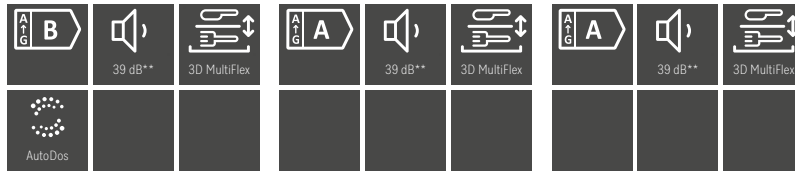

Unterbau-Geschirrspüler

Produktübersicht –
60 cm breite Geräte

¹⁾ Detaillierte Informationen zu den Spülprogrammen je Gerät erhalten Sie auf miele.de
** im Programm ExtraLeise

Typ-/Verkaufsbezeichnung	G 7130 SCU AutoDos	G 7210 SCU	G 7233 SCU E
Gerätekategorie	Gold	Gold	Gold
Design			
Blendenausführung	Gerade Blende	Gerade Blende	Gerade Blende
Bedienungsart	Programmähltaste	Programmähltaste	Programmähltaste
Display	1-zeiliges Display mit Klartext	1-zeiliges Display mit Klartext	1-zeiliges Display mit Klartext
MultiLingua	•	•	•
Komfort			
Vernetzung mit Miele@home	•	–	–
AutoDos	•	–	–
KnockZopen	–	–	–
Türschließhilfe	ComfortClose	ComfortClose	ComfortClose
Restzeitanzeige und Startvorwahl	•	•	•
Funktionskontrolle	Display	Display	Display
Effizienz und Nachhaltigkeit			
Wasserverb. im Programm Automatic in l ab	6,0	6,0	6,0
Wasserverb. im Programm Eco in l	8,4	8,4	8,4
Stromverb. im Programm ECO in kWh	0,640	0,540	0,540
Stromverb. in kWh im Programm ECO (Warmwasser)	0,40	0,29	0,29
Anzahl Maßgedecke	14	14	14
EcoFeedback	•	•	•
EcoPower Technology	•	•	•
Halbe Beladung	•	•	•
Ergebnisqualität			
Frischwasserspüler	•	•	•
AutoOpen-Trocknung	•	•	•
Aktive Kondensationstrocknung	•	•	•
SensorDry	•	•	•
Brilliant GlassCare	•	•	•
Spülprogramme¹⁾			
Anzahl Spülprogramme, darunter z.B. QuickPowerWash	11	11	11
Hygiene	–	–	–
ExtraLeise	39 dB(A)	39 dB(A)	39 dB(A)
Spüloptionen/Extras			
IntenseZone/BottleClean	•/•	•/•	•/•
Express/Quick	–/•	–/•	–/•
Extra sauber	•	•	•
Extra trocken	•	•	•
Korbgestaltung			
Korbgestaltung	ExtraComfort	ExtraComfort	MaxiComfort
Sicherheit			
Waterproof-System	•	•	•
Sieb-Kontrollanzeige	•	•	•
Kindersicherung	•	•	•
Technische Daten			
Gesamtanschlusswert in kW	2,00	2,00	2,00
Spannung in V	230	230	230
Absicherung in A	10	10	10
Länge Wasserzulaufschlauch in m	1,50	1,50	1,50
Länge Wasserablaufschlauch in m	1,50	1,50	1,50
Länge der elektrischen Zuleitung in m	1,70	1,70	1,70
Unverbindliche Preisempfehlung in EUR inkl. MwSt.			
Edelstahl CleanSteel	1.309,–	1.389,–	1.459,–
Brillantweiß	1.209,–	1.289,–	1.359,–