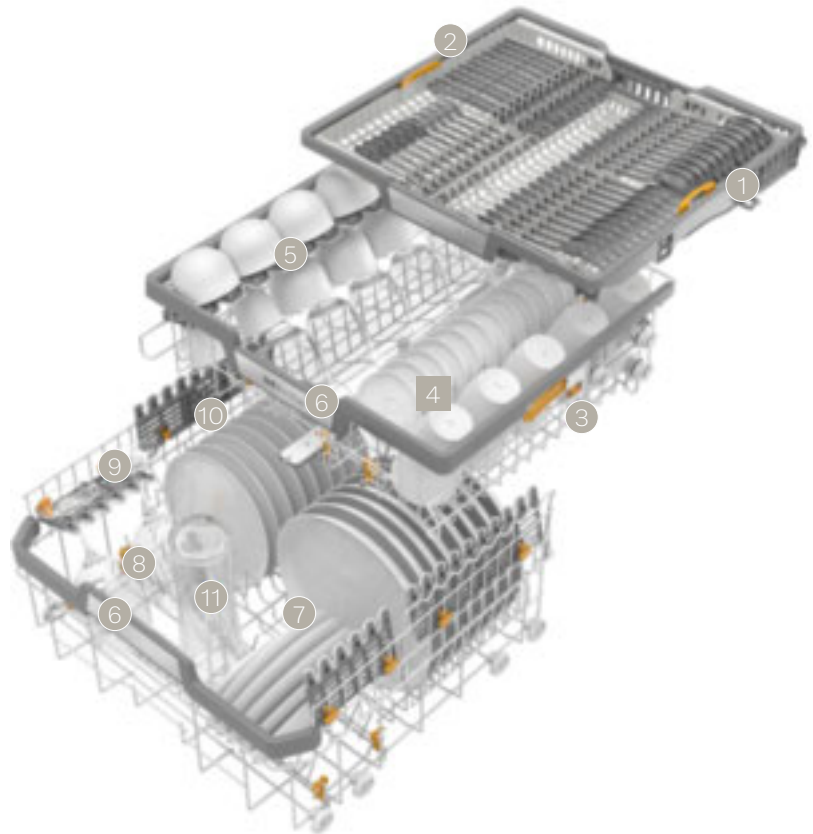

Welche Korbausstattung benötigen Sie?

Die Korbgestaltung* der Miele Geschirrspüler der Generation G 5000 und der ProfiLine

Korbgestaltung „**MaxiComfort P**“
(ProfiLine PFD 103/104)

3D-MultiFlex-Schublade

1. 1 höhenverstellbares Seitenteil rechts
2. 2 seitlich verstellbares Seitenteil links

Oberkorb:

1. 3 höhenverstellbar
2. 4 komplett zweiteilig klappbare Spikereihe
3. 5 FlexCare-Tassenauflage mit Noppenstruktur und Silikonelementen für Weingläser
4. 6 breites Griffelement mit Edelstahl, ergonomische Reling im Ober- und Unterkorb

Unterkorb:

1. 7 MultiComfort-Bereich
2. 8 2 klappbare Spikereihe
3. 9 höhenverstellbarer FlexCare-Gläserhalter
4. 10 höhenverstellbarer FlexCare-Gläserhalter mit MultiClip
5. 11 klappbarer Flaschenhalter