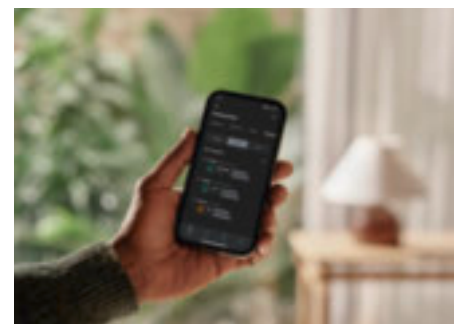

Verfolgen Sie Ihren Energie- und Wasserverbrauch mit unserer neuen Verbrauchsübersicht. Analysieren Sie die Verbrauchsmuster Ihrer Programme. Erhalten Sie Tipps für umweltfreundliches Geschirrspülen und erfahren Sie, wie Sie Ihr Gerät maximal effizient nutzen.

¹ Patent: EP2850990B1, US9962062B2
² Patent: DE102007008950B4, EP2120671B1