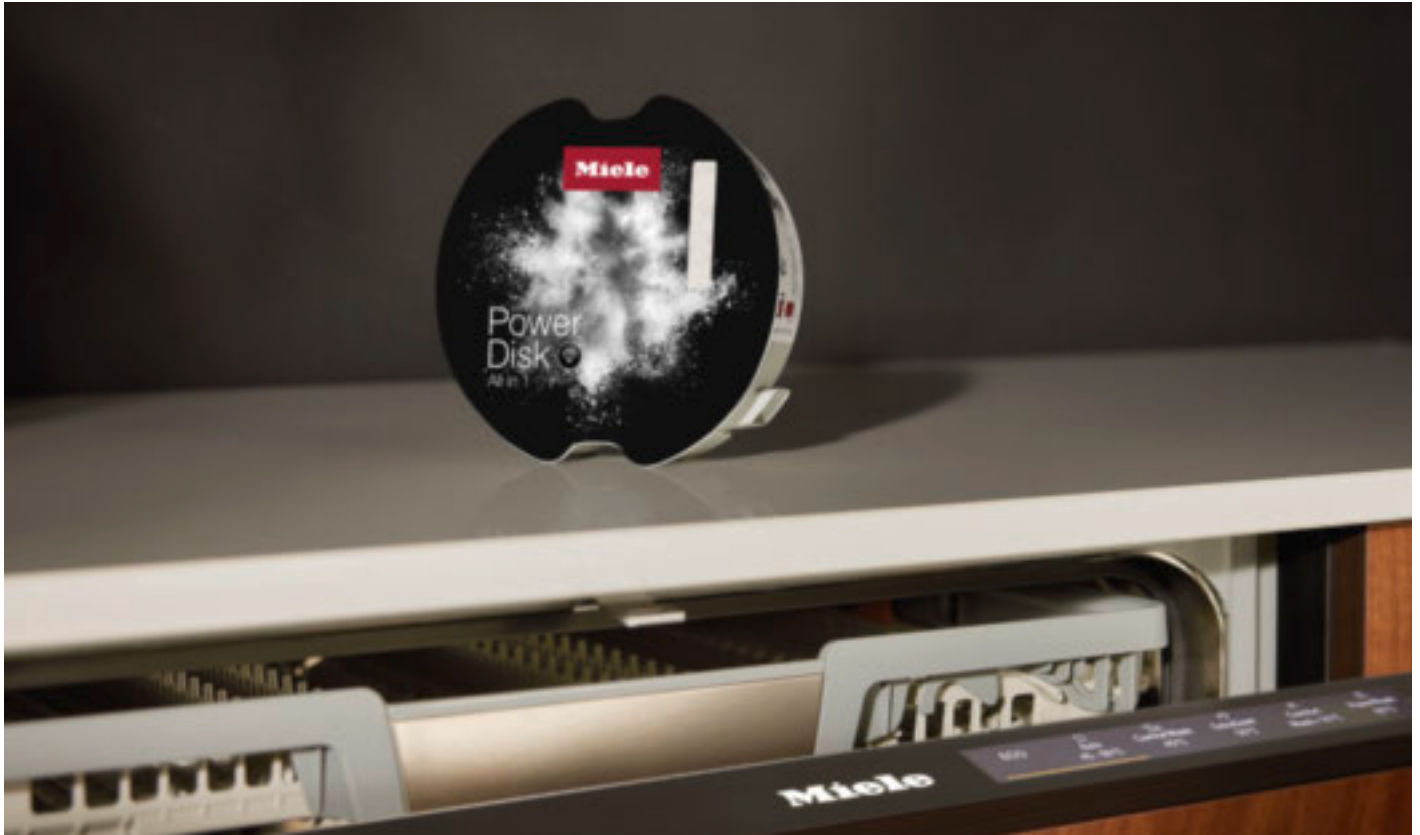

Weltneuheit:

Automatische Dosierung mit integrierter PowerDisk