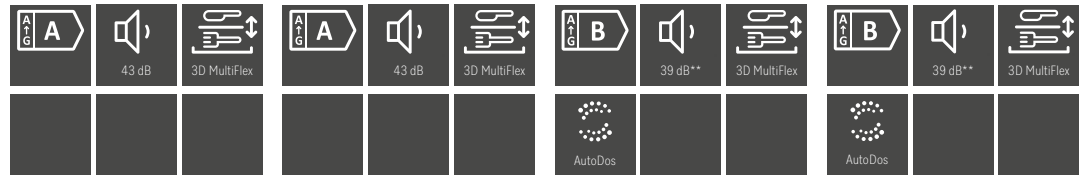

Vollintegrierte Geschirrspüler

Produktübersicht –
60er Nische

¹⁾ Detaillierte Informationen zu den Spülprogrammen je Gerät erhalten Sie auf miele.de
** im Programm ExtraLeise

Typ-/Verkaufsbezeichnung	G 5863 SCVi Active Plus E	G 5868 SCVi XXL Active Plus E	G 7191 SCVi 125 Edition	G 7197 SCVi XXL 125 Edition
Geräteklasse	Silver	Silver	Gold	Gold
Design				
Blendenausführung	Vollintegrierte Blende	Vollintegrierte Blende	Vollintegrierte Blende	Vollintegrierte Blende
Bedienungsart	Programmähltaste	Programmähltaste	Programmähltaste	Programmähltaste
Display	3-stellige 7-Segmentanzeige	3-stellige 7-Segmentanzeige	1-zeiliges Display mit Klartext	1-zeiliges Display mit Klartext
MultiLingua	–	–	•	•
Komfort				
Vernetzung mit Miele@home	–	–	•	•
AutoDos	–	–	•	•
KnockZopen	–	–	–	–
Türschließhilfe	ComfortClose	ComfortClose	ComfortClose	ComfortClose
Restzeitanzeige und Startvorwahl	•	•	•	•
Funktionskontrolle	akustisch	akustisch	optisch und akustisch	optisch und akustisch
Effizienz und Nachhaltigkeit				
Wasserverb. im Programm Automatic in l ab	6,0	6,0	6,0	6,0
Wasserverb. im Programm Eco in l	8,2	8,2	8,4	8,4
Stromverb. im Programm ECO in kWh	0,54	0,54	0,640	0,640
Stromverb. in kWh im Programm ECO (Warmwasser)	0,29	0,29	0,40	0,40
Anzahl Maßgedecke	14	14	14	14
EcoFeedback	–	–	•	•
EcoPower Technology	•	•	•	•
Halbe Beladung	•	•	•	•
Ergebnisqualität				
Frischwasserspüler	•	•	•	•
AutoOpen-Trocknung	•	•	•	•
Aktive Kondensationstrocknung	–	–	•	•
SensorDry	–	–	•	•
Brilliant GlassCare	•	•	•	•
Spülprogramme¹⁾				
Anzahl Spülprogramme, darunter z.B. QuickPowerWash	5	5	11	11
Hygiene	–	–	–	–
ExtraLeise	–	–	39 dB(A)	39 dB(A)
Spüloptionen/Extras				
IntenseZone/BottleClean	–/–	–/–	•/•	•/•
Express/Quick	–/•	–/•	–/•	–/•
Extra sauber	•	•	•	•
Extra trocken	•	•	•	•
Korbgestaltung				
Korbgestaltung	ExtraComfort P	ExtraComfort P	ExtraComfort	ExtraComfort
Sicherheit				
Waterproof-System	•	•	•	•
Sieb-Kontrollanzeige	–	–	•	•
Kindersicherung	–	–	–	–
Technische Daten				
Gesamtanschlusswert in kW	2,00	2,00	2,00	2,00
Spannung in V	230	230	230	230
Absicherung in A	10	10	10	10
Länge Wasserzulaufschlauch in m	1,50	1,50	1,50	1,50
Länge Wasserablaufschlauch in m	1,50	1,50	1,50	1,50
Länge der elektrischen Zuleitung in m	1,70	1,70	1,70	1,70
Min./Max. Frontplattengewicht in kg [über Kundendienst nachrüstbar auf min./max.]	4,00 / 11,00 8,00 / 16,00	4,00 / 11,00 7,00 / 14,00	4,00 / 11,00 7,00 / 14,00	4,00 / 12,00 –/–
Unverbindliche Preisempfehlung in EUR inkl. MwSt.				
Edelstahl	1.419,–	1.469,–	1.499,–	1.549,–
Obsidianschwarz	–	–	–	–