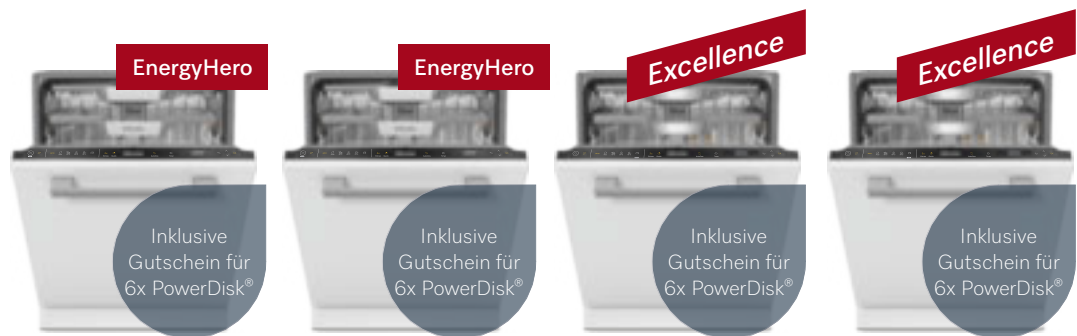

Vollintegrierte Geschirrspüler

Produktübersicht – 60er Nische

¹⁾ Detaillierte Informationen zu den Spülprogrammen je Gerät erhalten Sie auf miele.de
** im Programm ExtraLeise

Typ-/Verkaufsbezeichnung	G 7380 SCVi FrontFit	G 7385 SCVi XXL FrontFit
Geräteklasse	Gold	Gold
Design		
Blendenausführung	Vollintegrierte Blende	Vollintegrierte Blende
Bedienungsart	Programmwahltaste	Programmwahltaste
Display	1-zeiliges Display mit Klartext	1-zeiliges Display mit Klartext
MultiLingua	•	•
Komfort		
Vernetzung mit Miele@home	–	–
AutoDos	–	–
Knock2open	–	–
Türschließhilfe	ComfortClose	ComfortClose
Restzeitanzeige und Startvorwahl	•	•
Funktionskontrolle	optisch und akustisch	optisch und akustisch
Effizienz und Nachhaltigkeit		
Wasserverb. im Programm Automatic in l ab	6,0	6,0
Wasserverb. im Programm Eco in l	8,4	8,4
Stromverb. im Programm ECO in kWh	0,540	0,540
Stromverb. in kWh im Programm ECO (Warmwasser)	0,29	0,29
Anzahl Maßgedecke	14	14
EcoFeedback	•	•
EcoPower Technology	•	•
Halbe Beladung	•	•
Ergebnisqualität		
Frischwasserspüler	•	•
AutoOpen-Trocknung	•	•
Aktive Kondensationstrocknung	•	•
SensorDry	•	•
Brilliant GlassCare	•	•
Spülprogramme¹⁾		
Anzahl Spülprogramme, darunter z.B.	11	11
QuickPowerWash	•	•
Hygiene	–	–
ExtraLeise	39 dB(A)	39 dB(A)
Spüloptionen/Extras		
IntenseZone/BottleClean	•/•	•/•
Express/Quick	–/•	–/•
Extra sauber	•	•
Extra trocken	•	•
Korbgestaltung		
Korbgestaltung	ExtraComfort	ExtraComfort
Sicherheit		
Waterproof-System	•	•
Sieb-Kontrollanzeige	•	•
Kindersicherung	–	–
Technische Daten		
Gesamtanschlusswert in kW	2,00	2,00
Spannung in V	230	230
Absicherung in A	10	10
Länge Wasserzulaufschlauch in m	1,50	1,50
Länge Wasserablaufschlauch in m	1,50	1,50
Länge der elektrischen Zuleitung in m	1,70	1,70
Min./Max. Frontplattengewicht in kg	4,00 / 10,00	4,00 / 10,00
[über Kundendienst nachrüstbar auf min./max.]	8,00 / 16,00	7,00 / 14,00
Unverbindliche Preisempfehlung in EUR inkl. MwSt.		
Edelstahl	1.779,-	1.829,-
Obsidianschwarz	–	–