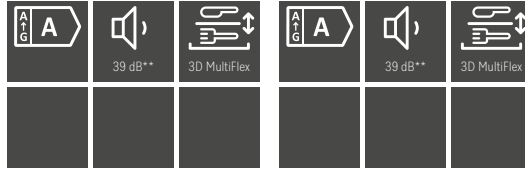

Vollintegrierte Geschirrspüler

Produktübersicht – 60er Nische

¹⁾ Detaillierte Informationen zu den Spülprogrammen je Gerät erhalten Sie auf miele.de
** im Programm ExtraLeise

Typ-/Verkaufsbezeichnung	G 7380 SCVi FrontFit	G 7385 SCVi XXL FrontFit
Geräteklasse	Gold	Gold
Design		
Blendenausführung	Vollintegrierte Blende	Vollintegrierte Blende
Bedienungsart	Programmwahltaste	Programmwahltaste
Display	1-zeiliges Display mit Klartext	1-zeiliges Display mit Klartext
MultiLingua	•	•
Komfort		
Vernetzung mit Miele@home	–	–
AutoDos	–	–
Knock2open	–	–
Türschließhilfe	ComfortClose	ComfortClose
Restzeitanzeige und Startvorwahl	•	•
Funktionskontrolle	optisch und akustisch	optisch und akustisch
Effizienz und Nachhaltigkeit		
Wasserverb. im Programm Automatic in l ab	6,0	6,0
Wasserverb. im Programm Eco in l	8,4	8,4
Stromverb. im Programm ECO in kWh	0,540	0,540
Stromverb. in kWh im Programm ECO (Warmwasser)	0,29	0,29
Anzahl Maßgedecke	14	14
EcoFeedback	•	•
EcoPower Technology	•	•
Halbe Beladung	•	•
Ergebnisqualität		
Frischwasserspüler	•	•
AutoOpen-Trocknung	•	•
Aktive Kondensationstrocknung	•	•
SensorDry	•	•
Brilliant GlassCare	•	•
Spülprogramme¹⁾		
Anzahl Spülprogramme, darunter z.B.	11	11
QuickPowerWash	•	•
Hygiene	–	–
ExtraLeise	39 dB(A)	39 dB(A)
Spüloptionen/Extras		
IntenseZone/BottleClean	•/•	•/•
Express/Quick	–/•	–/•
Extra sauber	•	•
Extra trocken	•	•
Korbgestaltung		
Korbgestaltung	ExtraComfort	ExtraComfort
Sicherheit		
Waterproof-System	•	•
Sieb-Kontrollanzeige	•	•
Kindersicherung	–	–
Technische Daten		
Gesamtanschlusswert in kW	2,00	2,00
Spannung in V	230	230
Absicherung in A	10	10
Länge Wasserzulaufschlauch in m	1,50	1,50
Länge Wasserablaufschlauch in m	1,50	1,50
Länge der elektrischen Zuleitung in m	1,70	1,70
Min./Max. Frontplattengewicht in kg	4,00 / 10,00	4,00 / 10,00
[über Kundendienst nachrüstbar auf min./max.]	8,00 / 16,00	7,00 / 14,00
Unverbindliche Preisempfehlung in EUR inkl. MwSt.		
Edelstahl	1.779,-	1.829,-
Obsidianschwarz	–	–