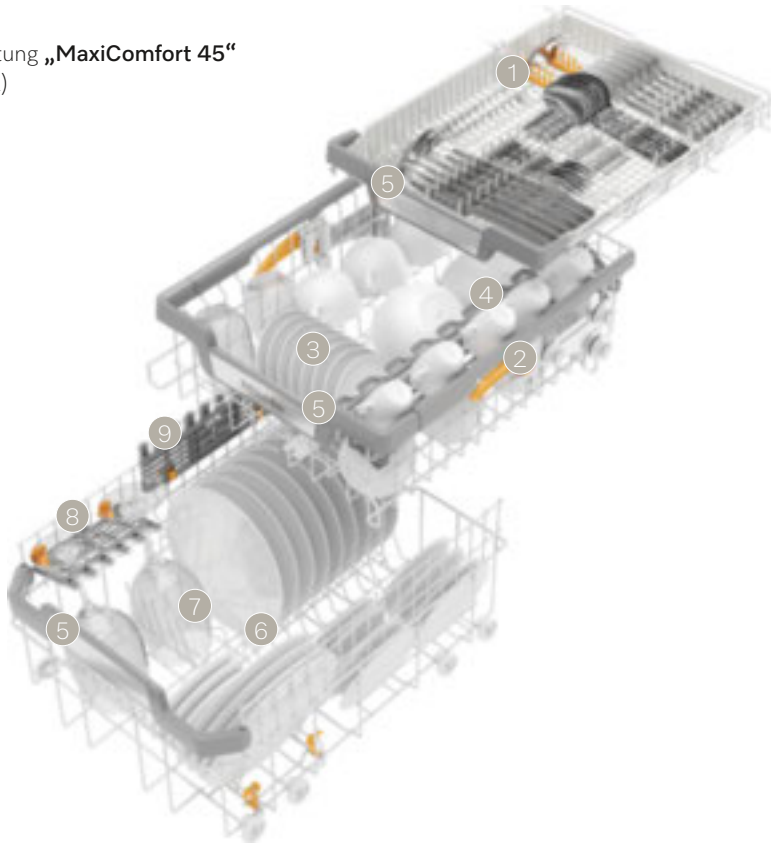

Welche Korbausstattung benötigen Sie?

Die Korbgestaltung* der Miele Geschirrspüler 45 cm Breite

Korbgestaltung „**MaxiComfort 45**“
(G 59xx SL)