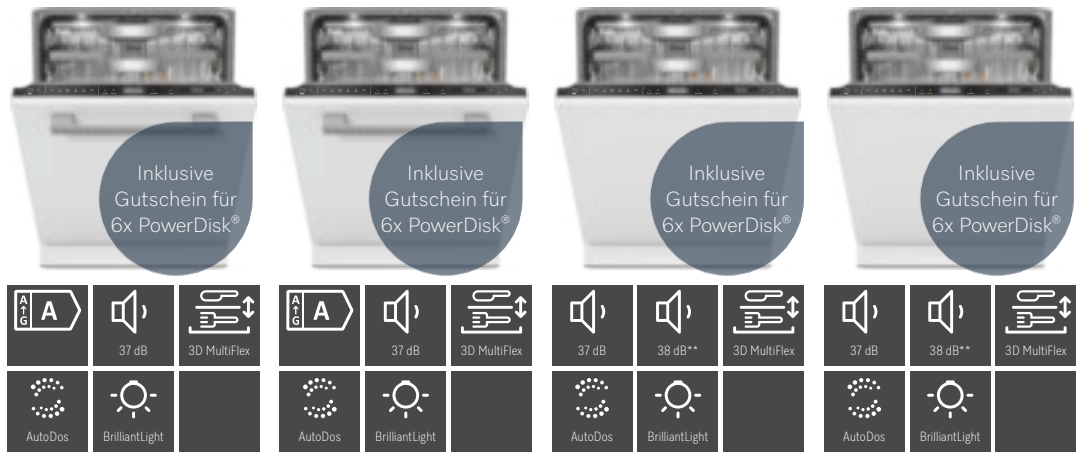

Vollintegrierte Geschirrspüler

Produktübersicht –
60er Nische

¹⁾ Detaillierte Informationen zu den Spülprogrammen je Gerät erhalten Sie auf miele.de
** im Programm ExtraLeise

Typ-/Verkaufsbezeichnung	G 7760 SCVi AutoDos	G 7765 SCVi XXL AutoDos	G 7790 SCVi AutoDos K20	G 7795 SCVi XXL AutoDos K20
Geräteklasse	Platinum	Platinum	Platinum	Platinum
Design				
Blendenausführung	Vollintegrierte Blende	Vollintegrierte Blende	Vollintegrierte Blende	Vollintegrierte Blende
Bedienungsart	Softkeys	Softkeys	Softkeys	Softkeys
Display	1-zeiliges Display mit Klartext	1-zeiliges Display mit Klartext	1-zeiliges Display mit Klartext	1-zeiliges Display mit Klartext
MultiLingua	•	•	•	•
Komfort				
Vernetzung mit Miele@home	•	•	•	•
AutoDos	•	•	•	•
Knock2open	–	–	•	•
Türschließhilfe	ComfortClose	ComfortClose	AutoClose	AutoClose
Restzeitanzeige und Startvorwahl	•	•	•	•
Funktionskontrolle	optisch und akustisch	optisch und akustisch	optisch und akustisch	optisch und akustisch
Effizienz und Nachhaltigkeit				
Wasserverb. im Programm Automatic in I ab	6,0	6,0	6,0	6,0
Wasserverb. im Programm Eco in I	8,4	8,4	8,4	8,4
Stromverb. im Programm ECO in kWh	0,540	0,540	0,540	0,540
Stromverb. in kWh im Programm ECO (Warmwasser)	0,29	0,29	0,29	0,29
Anzahl Maßgedecke	14	14	14	14
EcoFeedback	•	•	•	•
EcoPower Technology	•	•	•	•
Halbe Beladung	•	•	•	•
Ergebnisqualität				
Frischwasserspüler	•	•	•	•
AutoOpen-Trocknung	•	•	•	•
Aktive Kondensationstrocknung	•	•	•	•
SensorDry	•	•	•	•
Brilliant GlassCare	•	•	•	•
Spülprogramme¹⁾				
Anzahl Spülprogramme, darunter z.B. QuickPowerWash	15	15	15	15
Hygiene	•	•	•	•
ExtraLeise	37 dB(A)	37 dB(A)	37 dB(A)	37 dB(A)
Spüloptionen/Extras				
IntenseZone/BottleClean	•/•	•/•	•/•	•/•
Express/Quick	–/•	–/•	–/•	–/•
Extra sauber	•	•	•	•
Extra trocken	•	•	•	•
Korbgestaltung				
Korbgestaltung	MaxiComfort	MaxiComfort	MaxiComfort	MaxiComfort
Sicherheit				
Waterproof-System	•	•	•	•
Sieb-Kontrollanzeige	•	•	•	•
Kindersicherung	–	–	–	–
Technische Daten				
Gesamtanschlusswert in kW	2,00	2,00	2,00	2,00
Spannung in V	230	230	230	230
Absicherung in A	10	10	10	10
Länge Wasserzulaufschlauch in m	1,50	1,50	1,50	1,50
Länge Wasserablaufschlauch in m	1,50	1,50	1,50	1,50
Länge der elektrischen Zuleitung in m	1,70	1,70	1,70	1,70
Min./Max. Frontplattengewicht in kg [über Kundendienst nachrüstbar auf min./max.]	4,00 / 11,00 7,00 / 14,00	4,00 / 12,00 –/–	4,00 / 11,00 7,00 / 14,00	4,00 / 12,00 –/–
Unverbindliche Preisempfehlung in EUR inkl. MwSt.				
Edelstahl	–	–	–	–
Obsidianschwarz	2.199,–	2.249,–	2.449,–	2.499,–