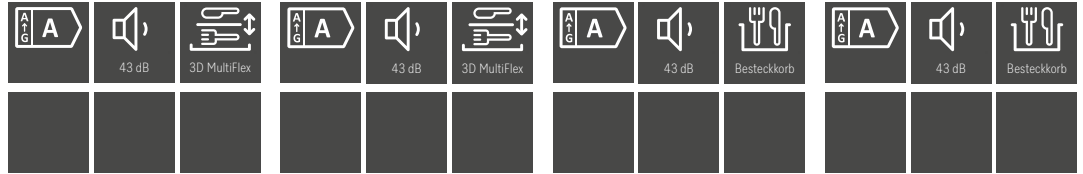

¹⁾ Detaillierte Informationen zu den Spülprogrammen je Gerät erhalten Sie auf miele.de

Typ-/Verkaufsbezeichnung	G 5851 SCVi Active Plus	G 5856 SCVi XXL Active Plus	G 5851 Vi Active Plus	G 5856 Vi XXL Active Plus
Gerätekategorie	Silver	Silver	Silver	Silver
Design				
Blendenführung	Vollintegrierte Blende	Vollintegrierte Blende	Vollintegrierte Blende	Vollintegrierte Blende
Bedienungsart	Programmähltaste	Programmähltaste	Programmähltaste	Programmähltaste
Display	3-stellige 7-Segmentanzeige	3-stellige 7-Segmentanzeige	3-stellige 7-Segmentanzeige	3-stellige 7-Segmentanzeige
MultiLingua	–	–	–	–
Komfort				
Vernetzung mit Miele@home	–	–	–	–
AutoDos	–	–	–	–
Knock2open	–	–	–	–
Türschließhilfe	ComfortClose	ComfortClose	ComfortClose	ComfortClose
Restzeitanzeige und Startvorwahl	•	•	•	•
Funktionskontrolle	akustisch	akustisch	akustisch	akustisch
Effizienz und Nachhaltigkeit				
Wasserverb. im Programm Automatic in l ab	6,0	6,0	6,0	6,0
Wasserverb. im Programm Eco in l	8,2	8,2	8,2	8,2
Stromverb. im Programm ECO in kWh	0,54	0,54	0,53	0,53
Stromverb. in kWh im Programm ECO (Warmwasser)	0,29	0,29	0,28	0,28
Anzahl Maßgedecke	14	14	13	13
EcoFeedback	–	–	–	–
EcoPower Technology	•	•	•	•
Halbe Beladung	•	•	•	•
Ergebnisqualität				
Frischwasserspüler	•	•	•	•
AutoOpen-Trocknung	•	•	•	•
Aktive Kondensationstrocknung	–	–	–	–
SensorDry	–	–	–	–
Brilliant GlassCare	•	•	•	•
Spülprogramme¹⁾				
Anzahl Spülprogramme, darunter z.B.	5	5	5	5
QuickPowerWash	•	•	•	•
Hygiene	–	–	–	–
ExtraLeise	–	–	–	–
Spüloptionen/Extras				
IntenseZone/BottleClean	–/–	–/–	–/–	–/–
Express/Quick	–/•	–/•	–/•	–/•
Extra sauber	•	•	•	•
Extra trocken	•	•	•	•
Korbgestaltung				
Korbgestaltung	Comfort	Comfort	Comfort	Comfort
Sicherheit				
Waterproof-System	•	•	•	•
Sieb-Kontrollanzeige	–	–	–	–
Kindersicherung	–	–	–	–
Technische Daten				
Gesamtanschlusswert in kW	2,00	2,00	2,00	2,00
Spannung in V	230	230	230	230
Absicherung in A	10	10	10	10
Länge Wasserzulaufschlauch in m	1,50	1,50	1,50	1,50
Länge Wasserablaufschlauch in m	1,50	1,50	1,50	1,50
Länge der elektrischen Zuleitung in m	1,70	1,70	1,70	1,70
Min./Max. Frontplattengewicht in kg	4,00 / 11,00	4,00 / 11,00	4,00 / 11,00	4,00 / 11,00
[über Kundendienst nachrüstbar auf min./max.]	8,00 / 16,00	7,00 / 14,00	8,00 / 16,00	7,00 / 14,00
Unverbindliche Preisempfehlung in EUR inkl. MwSt.				
Edelstahl	1.349,–	1.399,–	1.299,–	1.349,–
Obsidianschwarz	–	–	–	–