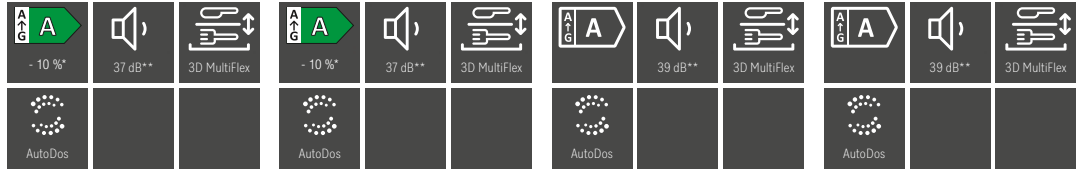

¹⁾ Detaillierte Informationen zu den Spülprogrammen je Gerät erhalten Sie auf miele.de
* 10 % sparsamer als der Grenzwert (0,543 kWh) der Energieeffizienzklasse A
** im Programm ExtraLeise

Typ-/Verkaufsbezeichnung	G 7601 SCi Energy Hero	G 7608 SCi XXL Energy Hero	G 7623 SCi AutoDos E	G 7628 SCi XXL AutoDos E
Geräteklasse	Platinum	Platinum	Platinum	Platinum
Design				
Blendenausführung	Gerade Blende	Gerade Blende	Gerade Blende	Gerade Blende
Bedienungsart	Softkeys	Softkeys	Softkeys	Softkeys
Display	1-zeiliges Display mit Klartext	1-zeiliges Display mit Klartext	1-zeiliges Display mit Klartext	1-zeiliges Display mit Klartext
MultiLingua	•	•	•	•
Komfort				
Vernetzung mit Miele@home	•	•	•	•
AutoDos	•	•	•	•
KnockZopen	–	–	–	–
Türschließhilfe	ComfortClose	ComfortClose	ComfortClose	ComfortClose
Restzeitanzeige und Startvorwahl	•	•	•	•
Funktionskontrolle	Display	Display	Display	Display
Effizienz und Nachhaltigkeit				
Wasserverb. im Programm Automatic in l ab	6,0	6,0	6,0	6,0
Wasserverb. im Programm Eco in l	8,2	8,2	8,4	8,4
Stromverb. im Programm ECO in kWh	0,488	0,488	0,540	0,540
Stromverb. in kWh im Programm ECO (Warmwasser)	0,31	0,31	0,29	0,29
Anzahl Maßgedecke	14	14	14	14
EcoFeedback	•	•	•	•
EcoPower Technology	•	•	•	•
Halbe Beladung	•	•	•	•
Ergebnisqualität				
Frischwasserspüler	•	•	•	•
AutoOpen-Trocknung	•	•	•	•
Aktive Kondensationstrocknung	•	•	•	•
SensorDry	•	•	•	•
Brilliant GlassCare	•	•	•	•
Spülprogramme¹⁾				
Anzahl Spülprogramme, darunter z.B.	13	13	13	13
QuickPowerWash	•	•	•	•
Hygiene	•	•	•	•
ExtraLeise	37 dB(A)	37 dB(A)	39 dB(A)	39 dB(A)
Spüloptionen/Extras				
IntenseZone/BottleClean	•/•	•/•	•/•	•/•
Express/Quick	–/•	–/•	–/•	–/•
Extra sauber	•	•	•	•
Extra trocken	•	•	•	•
Korbgestaltung				
Korbgestaltung	ExtraComfort	ExtraComfort	MaxiComfort	MaxiComfort
Sicherheit				
Waterproof-System	•	•	•	•
Sieb-Kontrollanzeige	•	•	•	•
Kindersicherung	•	•	•	•
Technische Daten				
Gesamtanschlusswert in kW	2,00	2,00	2,00	2,00
Spannung in V	230	230	230	230
Absicherung in A	10	10	10	10
Länge Wasserzulaufschlauch in m	1,50	1,50	1,50	1,50
Länge Wasserablaufschlauch in m	1,50	1,50	1,50	1,50
Länge der elektrischen Zuleitung in m	1,70	1,70	1,70	1,70
Unverbindliche Preisempfehlung in EUR inkl. MwSt.				
Edelstahl CleanSteel	1.749,–	1.799,–	1.819,–	1.869,–
Brillantweiß	–	–	–	–
Obsidianschwarz	–	–	–	–