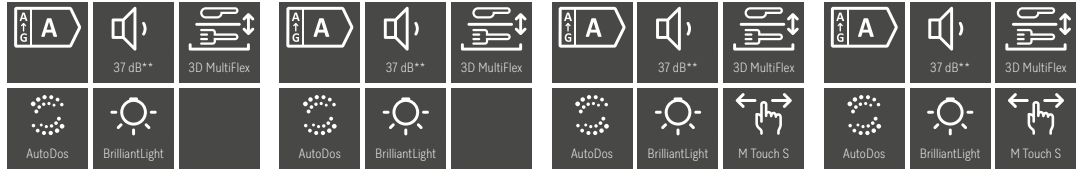

Integrierte Geschirrspüler

Produktübersicht – 60er Nische

¹⁾ Detaillierte Informationen zu den Spülprogrammen je Gerät erhalten Sie auf miele.de
** im Programm ExtraLeise

Typ-/Verkaufsbezeichnung	G 7710 SCi AutoDos	G 7715 SCi XXL AutoDos	G 7930 SCi AutoDos	G 7935 SCi XXL AutoDos
Geräteklasse	Platinum	Platinum	Diamond	Diamond
Design				
Blendenausführung	Geneigte Blende	Geneigte Blende	Geneigte Blende	Geneigte Blende
Bedienungsart	Softkeys	Softkeys	Touch-Bedienung	Touch-Bedienung
Display	1-zeiliges Display mit Klartext	1-zeiliges Display mit Klartext	M Touch S	M Touch S
MultiLingua	•	•	•	•
Komfort				
Vernetzung mit Miele@home	•	•	•	•
AutoDos	•	•	•	•
KnockZopen	–	–	–	–
Türschließhilfe	ComfortClose	ComfortClose	AutoClose	AutoClose
Restzeitanzeige und Startvorwahl	•	•	•	•
Funktionskontrolle	Display	Display	Display	Display
Effizienz und Nachhaltigkeit				
Wasserverb. im Programm Automatic in l ab	6,0	6,0	6,0	6,0
Wasserverb. im Programm Eco in l	8,4	8,4	8,4	8,4
Stromverb. im Programm ECO in kWh	0,540	0,540	0,540	0,540
Stromverb. in kWh im Programm ECO (Warmwasser)	0,29	0,29	0,29	0,29
Anzahl Maßgedecke	14	14	14	14
EcoFeedback	•	•	•	•
EcoPower Technology	•	•	•	•
Halbe Beladung	•	•	•	•
Ergebnisqualität				
Frischwasserspüler	•	•	•	•
AutoOpen-Trocknung	•	•	•	•
Aktive Kondensationstrocknung	•	•	•	•
SensorDry	•	•	•	•
Brilliant GlassCare	•	•	•	•
Spülprogramme¹⁾				
Anzahl Spülprogramme, darunter z.B. QuickPowerWash	15	15	16	16
Hygiene	•	•	•	•
ExtraLeise	37 dB(A)	37 dB(A)	37 dB(A)	37 dB(A)
Spüloptionen/Extras				
IntenseZone/BottleClean	•/•	•/•	•/•	•/•
Express/Quick	–/•	–/•	–/•	–/•
Extra sauber	•	•	•	•
Extra trocken	•	•	•	•
Korbgestaltung				
Korbgestaltung	MaxiComfort	MaxiComfort	MaxiComfort	MaxiComfort
Sicherheit				
Waterproof-System	•	•	•	•
Sieb-Kontrollanzeige	•	•	•	•
Kindersicherung	•	•	•	•
Technische Daten				
Gesamtanschlusswert in kW	2,00	2,00	2,00	2,00
Spannung in V	230	230	230	230
Absicherung in A	10	10	10	10
Länge Wasserzulaufschlauch in m	1,50	1,50	1,50	1,50
Länge Wasserablaufschlauch in m	1,50	1,50	1,50	1,50
Länge der elektrischen Zuleitung in m	1,70	1,70	1,70	1,70
Unverbindliche Preisempfehlung in EUR inkl. MwSt.				
Edelstahl CleanSteel	–	–	–	–
Brillantweiß	–	–	–	–
Obsidianschwarz	2.149,–	2.199,–	2.949,–	2.999,–