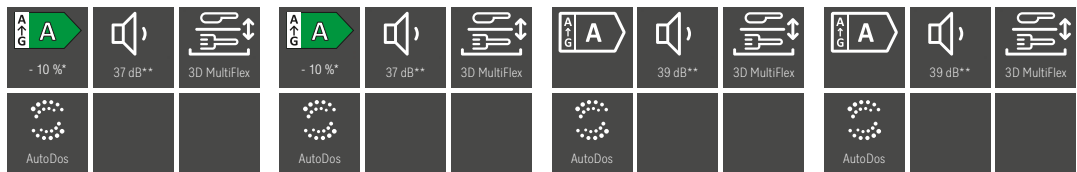

¹⁾ Detaillierte Informationen zu den Spülprogrammen je Gerät erhalten Sie auf miele.de
* 10 % sparsamer als der Grenzwert (0,543 kWh) der Energieeffizienzklasse A
** im Programm ExtraLeise