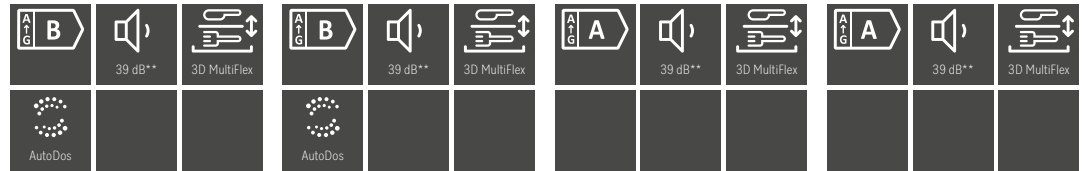

¹⁾ Detaillierte Informationen zu den Spülprogrammen je Gerät erhalten Sie auf miele.de
** im Programm ExtraLeise

Typ-/Verkaufsbezeichnung	G 7131 SCI 125 Edition	G 7137 SCI XXL 125 Edition	G 7210 SCI	G 7215 SCI XXL
Geräteklasse	Gold	Gold	Gold	Gold
Design				
Blendenausführung	Gerade Blende	Gerade Blende	Gerade Blende	Gerade Blende
Bedienungsart	Programmähltaste	Programmähltaste	Programmähltaste	Programmähltaste
Display	1-zeiliges Display mit Klartext	1-zeiliges Display mit Klartext	1-zeiliges Display mit Klartext	1-zeiliges Display mit Klartext
MultiLingua	•	•	•	•
Komfort				
Vernetzung mit Miele@home	•	•	–	–
AutoDos	•	•	–	–
KnockZopen	–	–	–	–
Türschließhilfe	ComfortClose	ComfortClose	ComfortClose	ComfortClose
Restzeitanzeige und Startvorwahl	•	•	•	•
Funktionskontrolle	Display	Display	Display	Display
Effizienz und Nachhaltigkeit				
Wasserverb. im Programm Automatic in l ab	6,0	6,0	6,0	6,0
Wasserverb. im Programm Eco in l	8,4	8,4	8,4	8,4
Stromverb. im Programm ECO in kWh	0,640	0,640	0,540	0,540
Stromverb. in kWh im Programm ECO (Warmwasser)	0,40	0,40	0,29	0,29
Anzahl Maßgedecke	14	14	14	14
EcoFeedback	•	•	•	•
EcoPower Technology	•	•	•	•
Halbe Beladung	•	•	•	•
Ergebnisqualität				
Frischwasserspüler	•	•	•	•
AutoOpen-Trocknung	•	•	•	•
Aktive Kondensationstrocknung	•	•	•	•
SensorDry	•	•	•	•
Brilliant GlassCare	•	•	•	•
Spülprogramme¹⁾				
Anzahl Spülprogramme, darunter z.B. QuickPowerWash	11	11	11	11
Hygiene	–	–	–	–
ExtraLeise	39 dB(A)	39 dB(A)	39 dB(A)	39 dB(A)
Spüloptionen/Extras				
IntenseZone/BottleClean	•/•	•/•	•/•	•/•
Express/Quick	–/•	–/•	–/•	–/•
Extra sauber	•	•	•	•
Extra trocken	•	•	•	•
Korbgestaltung				
Korbgestaltung	ExtraComfort	ExtraComfort	ExtraComfort	ExtraComfort
Sicherheit				
Waterproof-System	•	•	•	•
Sieb-Kontrollanzeige	•	•	•	•
Kindersicherung	•	•	•	•
Technische Daten				
Gesamtanschlusswert in kW	2,00	2,00	2,00	2,00
Spannung in V	230	230	230	230
Absicherung in A	10	10	10	10
Länge Wasserzulaufschlauch in m	1,50	1,50	1,50	1,50
Länge Wasserablaufschlauch in m	1,50	1,50	1,50	1,50
Länge der elektrischen Zuleitung in m	1,70	1,70	1,70	1,70
Unverbindliche Preisempfehlung in EUR inkl. MwSt.				
Edelstahl CleanSteel	1.419,–	1.469,–	1.529,–	1.579,–
Brillantweiß	–	–	1.429,–	–
Obsidianschwarz	–	–	1.429,–	–