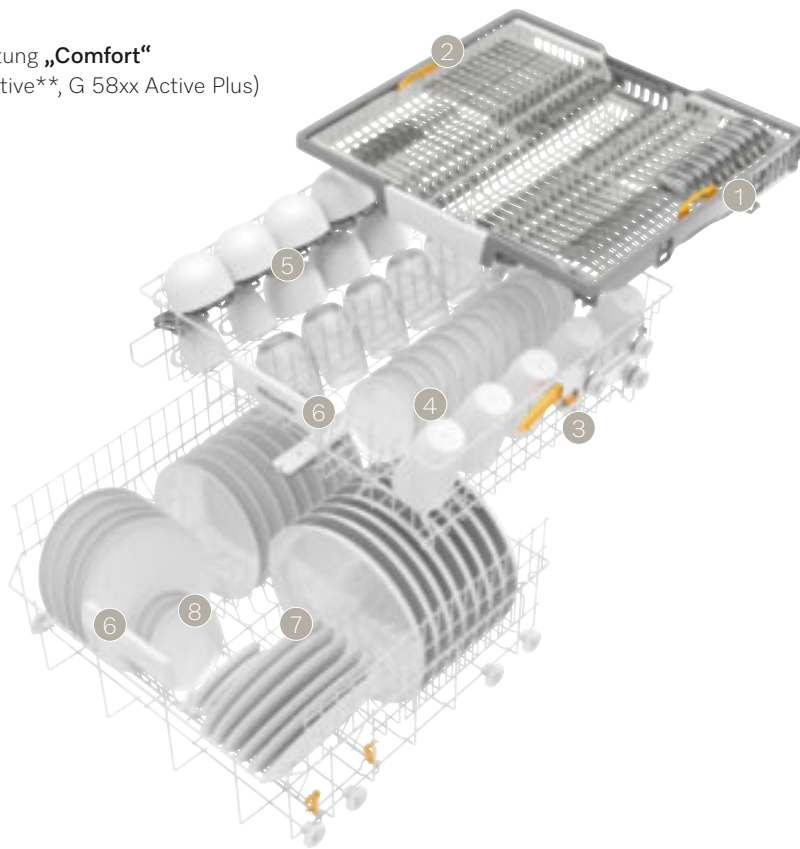

Korbgestaltung „**Comfort**“
(G 56xx Active**, G 58xx Active Plus)

3D-MultiFlex-Schublade*/**

- 1 höhenverstellbares Seitenteil rechts
- 2 seitlich verstellbares Seitenteil links

Oberkorb:

- 3 höhenverstellbar
- 4 feste Spikereihe
- 5 FlexCare-Tassenauflage mit Noppenstruktur und Aufnahmeelementen für Weingläser
- 6 breites Griffelement im Ober- und Unterkorb

Unterkorb:

- 7 MultiComfort-Bereich
- 8 2 Spikereien (rechts klappbar, links fest)

* Ausstattungsmerkmale modellabhängig
** G 56xx Active mit Original Besteckschublade statt 3D-MultiFlex-Schublade