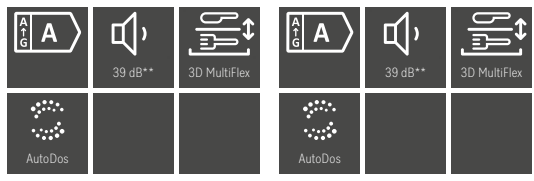

Unterbau-Geschirrspüler

Produktübersicht –
60 cm breite Geräte

¹⁾ Detaillierte Informationen zu den Spülprogrammen je Gerät erhalten Sie auf miele.de
** im Programm ExtraLeise

Typ-/Verkaufsbezeichnung	G 7130 SCU AutoDos	G 7210 SCU	G 7233 SCU E
Gerätekategorie	Gold	Gold	Gold
Design			
Blendenausführung	Gerade Blende	Gerade Blende	Gerade Blende
Bedienungsart	Programmähltaste	Programmähltaste	Programmähltaste
Display	1-zeiliges Display mit Klartext	1-zeiliges Display mit Klartext	1-zeiliges Display mit Klartext
MultiLingua	•	•	•
Komfort			
Vernetzung mit Miele@home	•	–	–
AutoDos	•	–	–
KnockZopen	–	–	–
Türschließhilfe	ComfortClose	ComfortClose	ComfortClose
Restzeitanzeige und Startvorwahl	•	•	•
Funktionskontrolle	Display	Display	Display
Effizienz und Nachhaltigkeit			
Wasserverb. im Programm Automatic in l ab	6,0	6,0	6,0
Wasserverb. im Programm Eco in l	8,4	8,4	8,4
Stromverb. im Programm ECO in kWh	0,640	0,540	0,540
Stromverb. in kWh im Programm ECO (Warmwasser)	0,40	0,29	0,29
Anzahl Maßgedecke	14	14	14
EcoFeedback	•	•	•
EcoPower Technology	•	•	•
Halbe Beladung	•	•	•
Ergebnisqualität			
Frischwasserspüler	•	•	•
AutoOpen-Trocknung	•	•	•
Aktive Kondensationstrocknung	•	•	•
SensorDry	•	•	•
Brilliant GlassCare	•	•	•
Spülprogramme¹⁾			
Anzahl Spülprogramme, darunter z.B. QuickPowerWash	11	11	11
Hygiene	–	–	–
ExtraLeise	39 dB(A)	39 dB(A)	39 dB(A)
Spüloptionen/Extras			
IntenseZone/BottleClean	•/•	•/•	•/•
Express/Quick	–/•	–/•	–/•
Extra sauber	•	•	•
Extra trocken	•	•	•
Korbgestaltung			
Korbgestaltung	ExtraComfort	ExtraComfort	MaxiComfort
Sicherheit			
Waterproof-System	•	•	•
Sieb-Kontrollanzeige	•	•	•
Kindersicherung	•	•	•
Technische Daten			
Gesamtanschlusswert in kW	2,00	2,00	2,00
Spannung in V	230	230	230
Absicherung in A	10	10	10
Länge Wasserzulaufschlauch in m	1,50	1,50	1,50
Länge Wasserablaufschlauch in m	1,50	1,50	1,50
Länge der elektrischen Zuleitung in m	1,70	1,70	1,70
Unverbindliche Preisempfehlung in EUR inkl. MwSt.			
Edelstahl CleanSteel	1.309,–	1.389,–	1.459,–
Brillantweiß	1.209,–	1.289,–	1.359,–