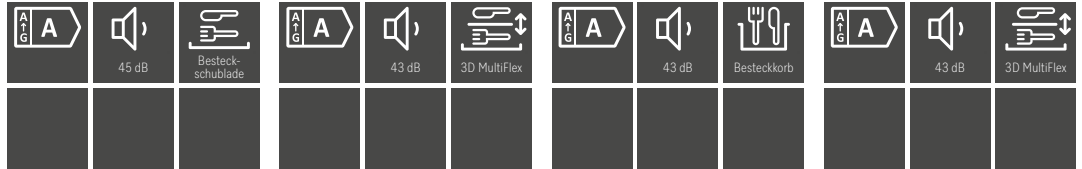

Unterbau-Geschirrspüler

Produktübersicht –
60 cm breite Geräte

¹⁾ Detaillierte Informationen zu den Spülprogrammen je Gerät erhalten Sie auf miele.de

Typ-/Verkaufsbezeichnung	G 5611 SCU Active	G 5811 SCU Active Plus	G 5811 U Active Plus	G 5833 SCU Active Plus E
Gerätekategorie	Silver	Silver	Silver	Silver
Design				
Blendenführung	Gerade Blende	Gerade Blende	Gerade Blende	Gerade Blende
Bedienungsart	Programmähltaste	Programmähltaste	Programmähltaste	Programmähltaste
Display	3-stellige 7-Segmentanzeige	3-stellige 7-Segmentanzeige	3-stellige 7-Segmentanzeige	3-stellige 7-Segmentanzeige
MultiLingua	–	–	–	–
Komfort				
Vernetzung mit Miele@home	–	–	–	–
AutoDos	–	–	–	–
Knock2open	–	–	–	–
Türschließhilfe	ComfortClose	ComfortClose	ComfortClose	ComfortClose
Restzeitanzeige und Startvorwahl	•	•	•	•
Funktionskontrolle	Kontrollanzeige	Kontrollanzeige	Kontrollanzeige	Kontrollanzeige
Effizienz und Nachhaltigkeit				
Wasserverb. im Programm Automatic in l ab	6,0	6,0	6,0	6,0
Wasserverb. im Programm Eco in l	8,2	8,2	8,2	8,2
Stromverb. im Programm ECO in kWh	0,54	0,54	0,53	0,54
Stromverb. in kWh im Programm ECO (Warmwasser)	0,29	0,29	0,28	0,29
Anzahl Maßgedecke	14	14	13	14
EcoFeedback	–	–	–	–
EcoPower Technology	•	•	•	•
Halbe Beladung	•	•	•	•
Ergebnisqualität				
Frischwasserspüler	•	•	•	•
AutoOpen-Trocknung	•	•	•	•
Aktive Kondensationstrocknung	–	–	–	–
SensorDry	–	–	–	–
Brilliant GlassCare	•	•	•	•
Spülprogramme¹⁾				
Anzahl Spülprogramme, darunter z.B.	5	5	5	5
QuickPowerWash	•	•	•	•
Hygiene	–	–	–	–
ExtraLeise	–	–	–	–
Spüloptionen/Extras				
IntenseZone/BottleClean	–/–	–/–	–/–	–/–
Express/Quick	–/•	–/•	–/•	–/•
Extra sauber	•	•	•	•
Extra trocken	•	•	•	•
Korbgestaltung				
Korbgestaltung	Comfort	Comfort	Comfort	ExtraComfort P
Sicherheit				
Waterproof-System	•	•	•	•
Sieb-Kontrollanzeige	–	–	–	–
Kindersicherung	•	•	•	•
Technische Daten				
Gesamtanschlusswert in kW	2,00	2,00	2,00	2,00
Spannung in V	230	230	230	230
Absicherung in A	10	10	10	10
Länge Wasserzulaufschlauch in m	1,50	1,50	1,50	1,50
Länge Wasserablaufschlauch in m	1,50	1,50	1,50	1,50
Länge der elektrischen Zuleitung in m	1,70	1,70	1,70	1,70
Unverbindliche Preisempfehlung in EUR inkl. MwSt.				
Edelstahl CleanSteel	949,–	1.169,–	1.119,–	1.239,–
Brilliantweiß	849,–	1.069,–	1.019,–	–