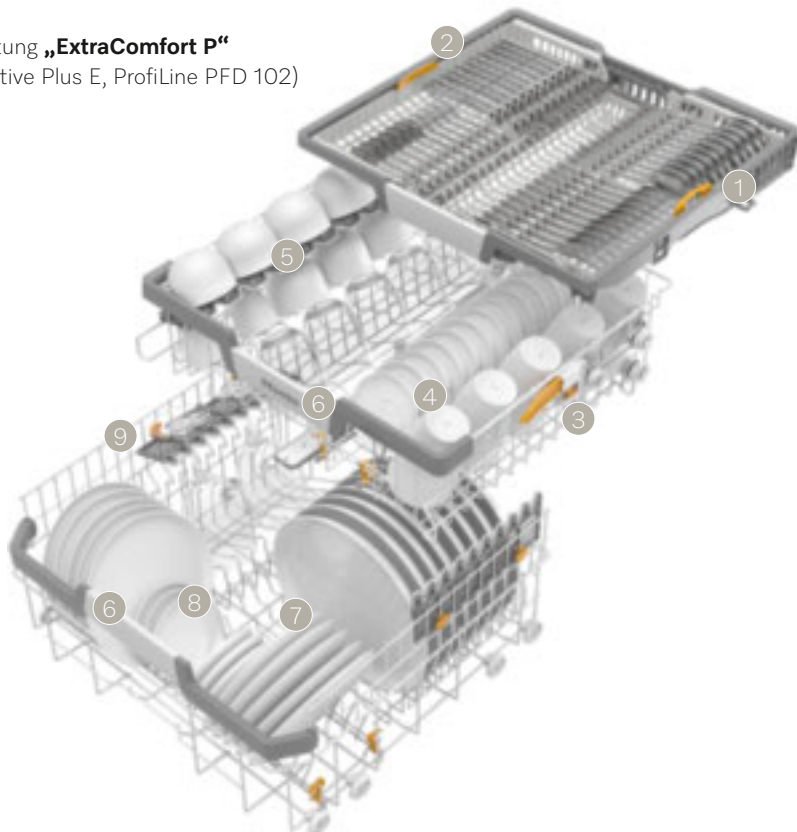

Korbgestaltung „**ExtraComfort P**“
(G 58xx Active Plus E, ProfiLine PFD 102)