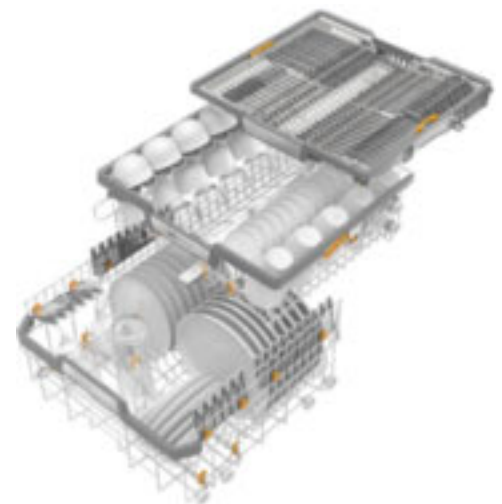

MaxiComfort Korbausstattung (PFD 103 und PFD 104)

Bezeichnung	Außenverkleidung /Front	Beladung	Materialnummer	Preis in EURO
PFD 102 i	WF - PA CLST	mit Körben	11604750	4.549,00
PFD 103 SCi XXL	WF - PA CLST	mit Körben	11604960	4.999,00
PFD 104 SCVi XXL	WF - PA CLST	mit Körben	11604970	5.199,00

Zubehör	Beschreibung	Materialnummer	Preis in EURO
APFD 101	Geschirrspüler Montageset für optimalen Hochschrankinbau mit zusätzlichem Aufsatzschrank.	11714430	60,00
APFD 102	Geschirrspüler Montageset für optimalen Hochschrankinbau mit zusätzlicher Einbaugerätenische.	11714440	60,00
APFD 002	Frontverkleidung Edelstahl: B x H, 60 x 57 cm für integrierte ProfiLine Geschirrspüler	12255290	310,00
APFD 003	Frontverkleidung Edelstahl: B x H, 60 x 60 cm für integrierte ProfiLine Geschirrspüler	12256170	310,00
APFD 004	Frontverkleidung Edelstahl: B x H, 60 x 65 cm für integrierte ProfiLine Geschirrspüler	12256210	310,00
DOS G 80 ProfiLine flex	Dosiergerät für flüssige Reiniger	10730840	655,00
APFD 210	Flaschenkorb	11717360	750,00
APFD 211	Adapter für ProfiLine	11717390	95,00