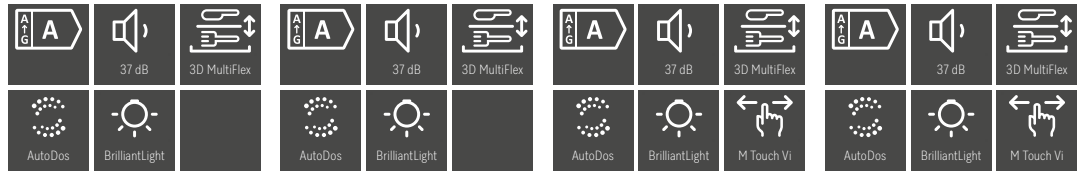

¹⁾ Detaillierte Informationen zu den Spülprogrammen je Gerät erhalten Sie auf miele.de
** im Programm ExtraLeise

Typ-/Verkaufsbezeichnung	G 7783 SCVi AutoDos K2O FrontFit	G 7788 SCVi XXL AutoDos K2O FrontFit	G 7980 SCVi AutoDos K2O	G 7985 SCVi XXL AutoDos K2O
Geräteklasse	Platinum	Platinum	Diamond	Diamond
Design				
Blendenausführung	Vollintegrierte Blende	Vollintegrierte Blende	Vollintegrierte Blende	Vollintegrierte Blende
Bedienungsart	Softkeys	Softkeys	Touch-Bedienung	Touch-Bedienung
Display	1-zeiliges Display mit Klartext	1-zeiliges Display mit Klartext	M Touch Vi	M Touch Vi
MultiLingua	•	•	•	•
Komfort				
Vernetzung mit Miele@home	•	•	•	•
AutoDos	•	•	•	•
Knock2open	•	•	•	•
Türschließhilfe	AutoClose	AutoClose	AutoClose	AutoClose
Restzeitanzeige und Startvorwahl	•	•	•	•
Funktionskontrolle	optisch und akustisch	optisch und akustisch	optisch und akustisch	optisch und akustisch
Effizienz und Nachhaltigkeit				
Wasserverb. im Programm Automatic in I ab	6,0	6,0	6,0	6,0
Wasserverb. im Programm Eco in I	8,4	8,4	8,4	8,4
Stromverb. im Programm ECO in kWh	0,540	0,540	0,540	0,540
Stromverb. in kWh im Programm ECO (Warmwasser)	0,29	0,29	0,29	0,29
Anzahl Maßgedecke	14	14	14	14
EcoFeedback	•	•	•	•
EcoPower Technology	•	•	•	•
Halbe Beladung	•	•	•	•
Ergebnisqualität				
Frischwasserspüler	•	•	•	•
AutoOpen-Trocknung	•	•	•	•
Aktive Kondensationstrocknung	•	•	•	•
SensorDry	•	•	•	•
Brilliant GlassCare	•	•	•	•
Spülprogramme¹⁾				
Anzahl Spülprogramme, darunter z.B.	15	15	16	16
QuickPowerWash	•	•	•	•
Hygiene	•	•	•	•
ExtraLeise	37 dB(A)	37 dB(A)	37 dB(A)	37 dB(A)
Spüloptionen/Extras				
IntenseZone/BottleClean	•/•	•/•	•/•	•/•
Express/Quick	-/•	-/•	-/•	-/•
Extra sauber	•	•	•	•
Extra trocken	•	•	•	•
Korbgestaltung				
Korbgestaltung	MaxiComfort	MaxiComfort	MaxiComfort	MaxiComfort
Sicherheit				
Waterproof-System	•	•	•	•
Sieb-Kontrollanzeige	•	•	•	•
Kindersicherung	-	-	-	-
Technische Daten				
Gesamtanschlusswert in kW	2,00	2,00	2,00	2,00
Spannung in V	230	230	230	230
Absicherung in A	10	10	10	10
Länge Wasserzulaufschlauch in m	1,50	1,50	1,50	1,50
Länge Wasserablaufschlauch in m	1,50	1,50	1,50	1,50
Länge der elektrischen Zuleitung in m	1,70	1,70	1,70	1,70
Min./Max. Frontplattengewicht in kg	4,00 / 11,00	4,00 / 12,00	4,00 / 11,00	4,00 / 12,00
[über Kundendienst nachrüstbar auf min./max.]	7,00 / 14,00	-/-	7,00 / 14,00	-/-
Unverbindliche Preisempfehlung in EUR inkl. MwSt.				
Edelstahl	-	-	-	-
Obsidianschwarz	2.649,-	2.699,-	2.999,-	3.049,-