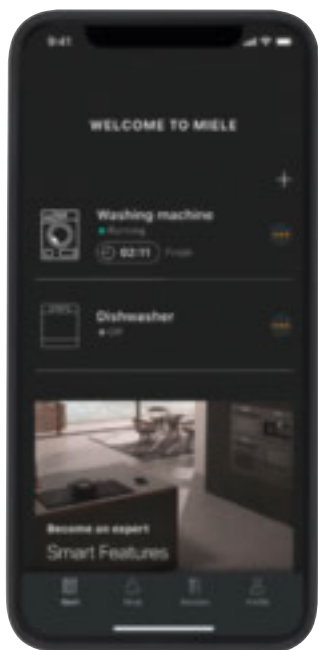

Miele App¹

Ihr perfekter Begleiter: Mit der Miele App können Sie Ihre Miele Hausgeräte mobil steuern und haben alles stets im Blick - egal ob von zu Hause oder unterwegs. Sie möchten zum Beispiel den Garprozess im Backofen verfolgen oder wissen, ob das Waschprogramm beendet ist? Die App versorgt Sie mit den nötigen Informationen und bietet eine komfortable und schnelle Bedienung. Darüber hinaus bietet die App Zusatzinformationen und Services zu Ihren Miele Geräten, z. B. den BaristaAssistant oder Rezepten. Laden Sie die App jetzt herunter!

Smartspeaker²

Vernetzen Sie Ihre smarten Miele Hausgeräte mit digitalen Sprachassistentensystemen. Mit Amazon Alexa oder Google Home können Sie bequem Programme starten, Einstellungen oder Statusabfragen vornehmen. Sie haben die Hände voll, dann öffnen Sie die Backofentür der ArtLine Geräte oder die Tür Ihres Kühlschranks einfach per Sprachbefehl. Immer mehr Systeme bieten zudem Displays mit visuellem Output, für noch mehr Komfort im Alltag.

Smart Home Integration

Ein Smart Home macht den Alltag leichter und schafft individuellen Wohnkomfort. Rollläden, Heizung und Hausgeräte kommunizieren miteinander und werden immer häufiger per App oder Smartspeaker gesteuert. Auch viele Miele Geräte sind vernetzbar. Diese können Sie dank der praktischen Miele Cloud Schnittstelle schnell und einfach in Ihre Smart Home Partneranwendung integrieren. So genießen Sie die Effizienz und den Komfort einer ganzheitlichen Hausvernetzung.

Hausgerätevernetzung mit Miele@home¹

Die Produkt-Highlights der Miele App¹

Dashboard

Immer auf dem aktuellen Stand: Auf dem Dashboard sehen Sie den Status all Ihrer vernetzten Miele Geräte.

RemoteUpdate

Verfügbare Softwareupdates werden auf Wunsch installiert – ganz ohne den Besuch eines Servicetechnikers.