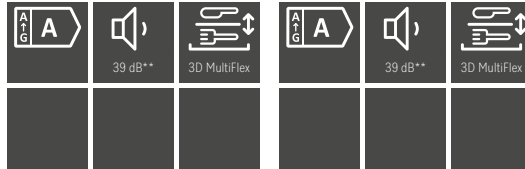

Integrierte Geschirrspüler

Produktübersicht –
60er Nische

¹⁾ Detaillierte Informationen zu den Spülprogrammen je Gerät erhalten Sie auf miele.de
** im Programm ExtraLeise

Typ-/Verkaufsbezeichnung	G 7233 SCi E	G 7238 SCi XXL E
Geräteklasse	Gold	Gold
Design		
Blendenausführung	Gerade Blende	Gerade Blende
Bedienungsart	Programmähltaste	Programmähltaste
Display	1-zeiliges Display mit Klartext	1-zeiliges Display mit Klartext
MultiLingua	•	•
Komfort		
Vernetzung mit Miele@home	–	–
AutoDos	–	–
KnockZopen	–	–
Türschließhilfe	ComfortClose	ComfortClose
Restzeitanzeige und Startvorwahl	•	•
Funktionskontrolle	Display	Display
Effizienz und Nachhaltigkeit		
Wasserverb. im Programm Automatic in l ab	6,0	6,0
Wasserverb. im Programm Eco in l	8,4	8,4
Stromverb. im Programm ECO in kWh	0,540	0,540
Stromverb. in kWh im Programm ECO (Warmwasser)	0,29	0,29
Anzahl Maßgedecke	14	14
EcoFeedback	•	•
EcoPower Technology	•	•
Halbe Beladung	•	•
Ergebnisqualität		
Frischwasserspüler	•	•
AutoOpen-Trocknung	•	•
Aktive Kondensationstrocknung	•	•
SensorDry	•	•
Brilliant GlassCare	•	•
Spülprogramme¹⁾		
Anzahl Spülprogramme, darunter z.B. QuickPowerWash	11	11
Hygiene	–	–
ExtraLeise	39 dB(A)	39 dB(A)
Spüloptionen/Extras		
IntenseZone/BottleClean	•/•	•/•
Express/Quick	–/•	–/•
Extra sauber	•	•
Extra trocken	•	•
Korbgestaltung		
Korbgestaltung	MaxiComfort	MaxiComfort
Sicherheit		
Waterproof-System	•	•
Sieb-Kontrollanzeige	•	•
Kindersicherung	•	•
Technische Daten		
Gesamtanschlusswert in kW	2,00	2,00
Spannung in V	230	230
Absicherung in A	10	10
Länge Wasserzulaufschlauch in m	1,50	1,50
Länge Wasserablaufschlauch in m	1,50	1,50
Länge der elektrischen Zuleitung in m	1,70	1,70
Unverbindliche Preisempfehlung in EUR inkl. MwSt.		
Edelstahl CleanSteel	1.599,–	1.649,–
Brillantweiß	–	–
Obsidianschwarz	–	–