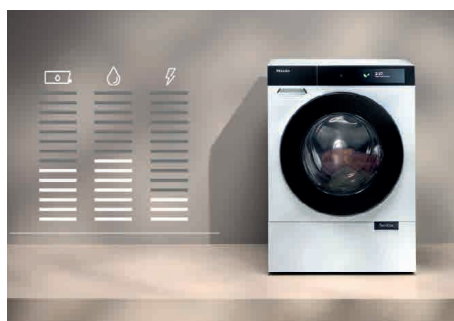

SmartMatic®

Nový program SmartMatic je určený pro všechny bavlněné a snadno ošetřovatelné tkaniny, které lze prát při teplotách od 30 °C. SmartMatic překonává současné funkce rozpoznání náplně a zajišťuje trvale konzistentní spotřebu vody, energie a – při použití automatického dávkování TwinDos – prádlo prostředku na kilogram prádla. S novou pračkou Miele W2 Nova Edition můžete tedy prát účinně a úsporně i menší množství prádla.