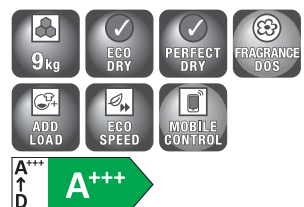

- voštinový buben
- ovládání DirectSensor (bílý text), WiFiConn@ct
- systém sušení PerfectDry
- FragranceDos, AddLoad, Wash2Dry, EcoSpeed
- časová předvolba, indikace zbývajcího času, LED osvětlení bubnu
- programy: bavlna, ECO, snadno ošetřovatelné, jemné prádlo, konečná úprava vlny, košile, expres, ložní prádlo, impregnace, teplý vzduch / DryFresh, DryCare 40
- integrovaný odvod kondenzátu
- možnost změny závěsu dvířek
- třída energetické účinnosti A+++
- š × v × h (mm): 596 × 850 × 643

Doporučená prodejní cena
31 990 Kč