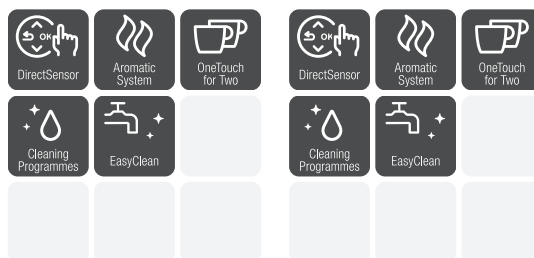

Volně stojící kávovary CM 5 Silence

Přehled přístrojů

Typ / Prodejní označení	CM 5310 Silence	CM 5510 Silence
Provedení		
Volně stojící kávovar s mlýnkem na kávu	♦	♦
Design		
Displej	DirectSensor	DirectSensor
Nápojové speciality		
Espresso / káva / velká káva / ristretto	♦/♦/♦/♦	♦/♦/♦/♦
Cappuccino / caffè latte	♦/♦	♦/♦
Latte macchiato / espresso macchiato	♦/-	♦/-
Horká voda / horké mléko / mléčná pěna	-/♦/♦	♦/♦/♦
Uživatelské výhody		
Příprava OneTouch / OneTouch for Two	♦/♦	♦/♦
Šetrný kuželový mlýnek	♦	♦
Možnost jiného druhu kávy ve formě mleté kávy	♦	♦
Programování uživatelských profilů	-	2
Nastavení stupně namletí / množství namletí	♦/♦	♦/♦
Nastavení množství vody / teploty vody	♦/♦	♦/♦
Nastavení předspaření / množství mléka / množství mléčné pěny	♦/♦/♦	♦/♦/♦
Funkce konvice kávy / čaje	♦/-	♦/-
Komfort při obsluze		
Individuální volba jazyka / zobrazení denního času / zobrazení data	♦/-/-	♦/-/-
Plynule výškově nastavitelné trysky v cm	8,0–13,5	8,0–13,5
BrilliantLight	-	-
Objem zásobníku na zrnkovou kávu v g	200	200
Objem zásobníku na kávovou sedlinu v ks	7	7
Objem zásobníku na vodu v l	1,3	1,3
Nastavitelný čas zapnutí / vypnutí	-/-	-/-
Nastavitelný režim Stand-by / udržení denního času v h	♦/-	♦/-
Expert mód / DoubleShot	-/-	-/-
Vyhřívaná odkládací plocha na šálky	-	-
Komfort při údržbě		
Komfortní čisticí programy / ComfortClean	♦/♦	♦/♦
Automatické odvápnění	-	-
Automatické propláchnutí rozvodů mléka ze zásobníku na vodu	♦	♦
Vyjímatelné rozvody mléka / spařovací jednotka	♦/♦	♦/♦
Hospodárnost		
Energeticky úsporný Eco mód	♦	♦
Bezpečnost		
Zablokování provozování	♦	♦
Technické údaje		
Rozměry přístroje v mm (š × v × h)	241 × 360 × 460	241 × 360 × 460
Celkový příkon v kW	1,5	1,5
Napětí ve V / jištění v A	220–240 / 10	220–240 / 10
Délka přívodní hadice / elektrického vedení v m	-/1,2	-/1,2
Dodávané příslušenství		
Skleněná nádoba na mléko	-	-
Odvápňovací prostředek / čisticí tablety	♦/♦	♦/♦
Voucher na izolační konvici a kávu Miele	-	-
Doporučená prodejní cena		
Obsidian černá	24 490 Kč	-
Ostružinová	24 490 Kč	-
Zlatorůžová PearlFinish	-	28 490 Kč
Obsidian černá matná	-	28 490 Kč