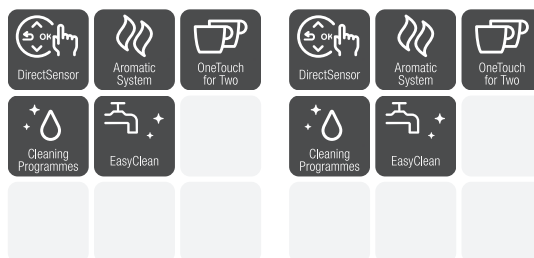

Volně stojící kávovary CM 5 Silence

Přehled přístrojů

Typ / Prodejní označení	CM 5310 Silence	CM 5510 Silence
Provedení		
Volně stojící kávovar s mlýnkem na kávu	♦	♦
Design		
Displej	DirectSensor	DirectSensor
Nápojové speciality		
Espresso / káva / velká káva / ristretto	♦/♦/♦/♦	♦/♦/♦/♦
Cappuccino / caffè latte	♦/♦	♦/♦
Latte macchiato / espresso macchiato	♦/-	♦/-
Horká voda / horké mléko / mléčná pěna	-/♦/♦	♦/♦/♦
Uživatelské výhody		
Příprava OneTouch / OneTouch for Two	♦/♦	♦/♦
Šetrný kuželový mlýnek	♦	♦
Možnost jiného druhu kávy ve formě mleté kávy	♦	♦
Programování uživatelských profilů	-	2
Nastavení stupně namletí / množství namletí	♦/♦	♦/♦
Nastavení množství vody / teploty vody	♦/♦	♦/♦
Nastavení předspaření / množství mléka / množství mléčné pěny	♦/♦/♦	♦/♦/♦
Funkce konvice kávy / čaje	♦/-	♦/-
Komfort při obsluze		
Individuální volba jazyka / zobrazení denního času / zobrazení data	♦/-/-	♦/-/-
Plynule výškově nastavitelné trysky v cm	8,0–13,5	8,0–13,5
BrilliantLight	-	-
Objem zásobníku na zrnkovou kávu v g	200	200
Objem zásobníku na kávovou sedlinu v ks	7	7
Objem zásobníku na vodu v l	1,3	1,3
Nastavitelný čas zapnutí / vypnutí	-/-	-/-
Nastavitelný režim Stand-by / udržení denního času v h	♦/-	♦/-
Expert mód / DoubleShot	-/-	-/-
Vyhřívávaná odkládací plocha na šálky	-	-
Komfort při údržbě		
Komfortní čisticí programy / ComfortClean	♦/♦	♦/♦
Automatické odvápnění	-	-
Automatické propláchnutí rozvodů mléka ze zásobníku na vodu	♦	♦
Vyjímatelné rozvody mléka / spařovací jednotka	♦/♦	♦/♦
Hospodárnost		
Energeticky úsporný Eco mód	♦	♦
Bezpečnost		
Zablokování provozování	♦	♦
Technické údaje		
Rozměry přístroje v mm (š × v × h)	241 × 360 × 460	241 × 360 × 460
Celkový příkon v kW	1,5	1,5
Napětí ve V / jistění v A	220–240 / 10	220–240 / 10
Délka přívodní hadice / elektrického vedení v m	-/1,2	-/1,2
Dodávané příslušenství		
Skleněná nádoba na mléko	-	-
Odvápňovací prostředek / čisticí tablety	♦/♦	♦/♦
Voucher na izolační konvici a kávu Miele	-	-
Doporučená prodejní cena		
Obsidian černá	24 490 Kč	-
Ostružinová	24 490 Kč	-
Zlatorůžová PearlFinish	-	28 490 Kč
Obsidian černá matná	-	28 490 Kč