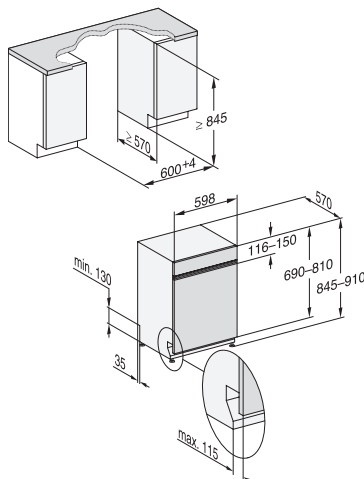

Myčky nádobí

Myčka nádobí
G 5415 SCi XXL