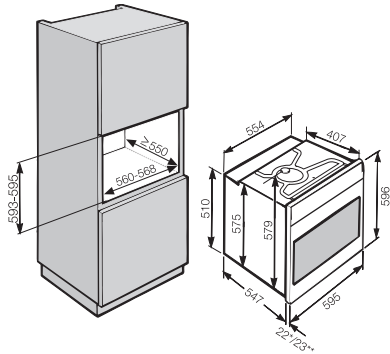

Myčka nádobí
G 5455 SCVi XXL

- 1) výška soklu 35–155 mm
- 2) výška soklu 100–220 mm
- 3) se sadou pro zvýšení soklu 1) výška přístroje max. 970 mm

Rozměrové nákresy

Vestavné pečicí trouby

Vestavná pečicí trouba
H 2465 B/BP, H 2467 B/BP,
H 2766-1 B/BP, H 2861-1 B/BP