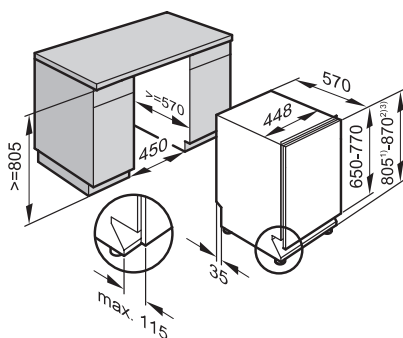

Myčka nádobí
G 5590 SCVi

1) výška soklu 35–155 mm
2) výška soklu 100–220 mm
3) se sadou pro zvýšení soklu 1) výška přístroje max. 930 mm