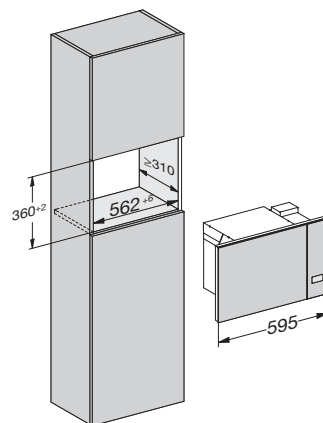

Mikrovlnné trouby

Mikrovlnná trouba M 2230/34