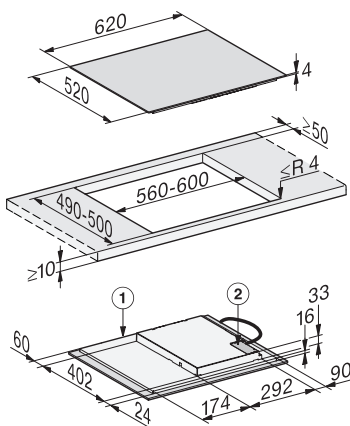

Indukční varná deska KM 7363 FL

- ① přední část
- ② přípojná svorkovnice, přívodní kabel (L = 144 cm)