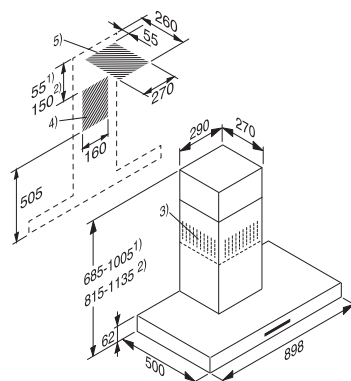

Nástěnný odsavač par PUR 98 W

1) provoz s odtahem vzduchu
2) cirkulační provoz
3) vývod vzduchu při cirkulačním provozu – nahoru
4. 4 + 5) instalační oblast (při cirkulaci pouze 4)

Nástěnný odsavač par PUR 68 W