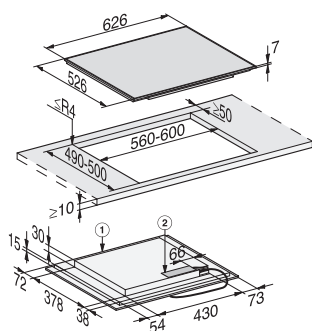

Indukční varná deska KM 7466 FR

- ① přední část
- ② přípojná svorkovnice, přívodní kabel (L = 144 cm)
- ③ osazení
- ④ osazení