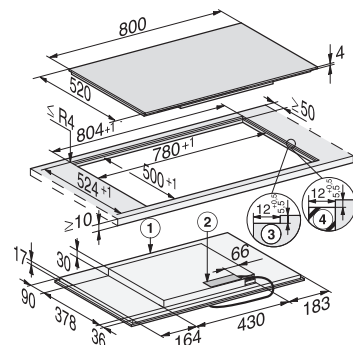

Indukční varná deska KM 7474 FL

- ① přední část
- ② přípojná svorkovnice, přívodní kabel (L = 144 cm)
- ③ osazení
- ④ osazení