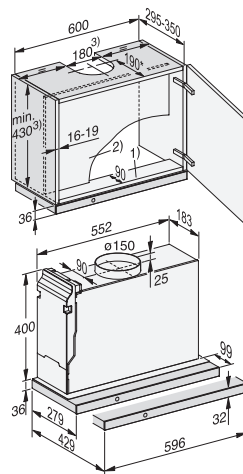

Odsavač par
DAS 4631