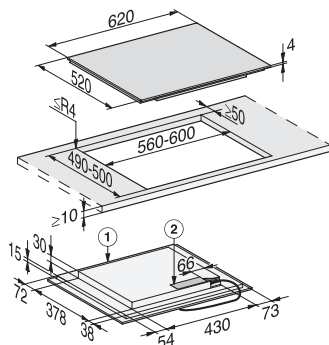

Indukční varná deska KM 7466 FL

- ① přední část
- ② přípojná svorkovnice, přívodní kabel (L = 144 cm)
- ③ osazení
- ④ osazení