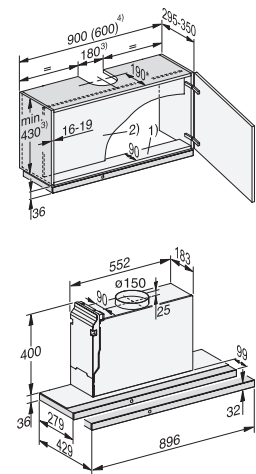

Odsavač par
DAS 4931