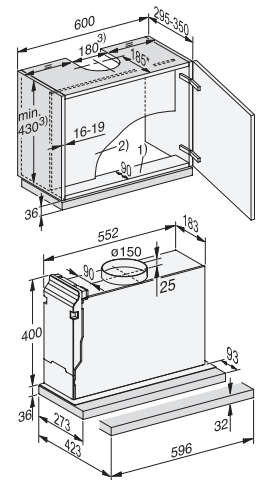

Odsavač par
DAS 2620, DAS 4620