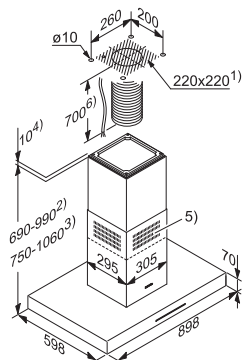

Ostrovní odsavač par PUR 98 D