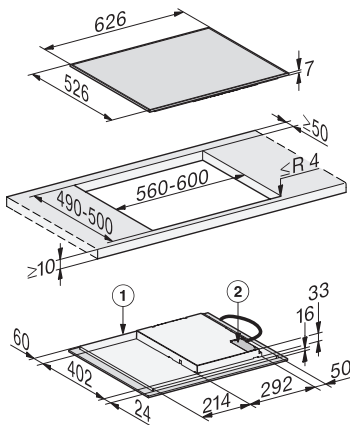

Indukční varná deska KM 7361 FR

- ① přední část
- ② přípojná svorkovnice, přívodní kabel (L = 144 cm)