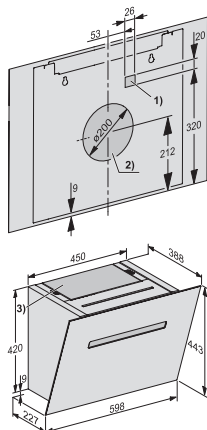

Nástěnný odsavač par DAH 1650