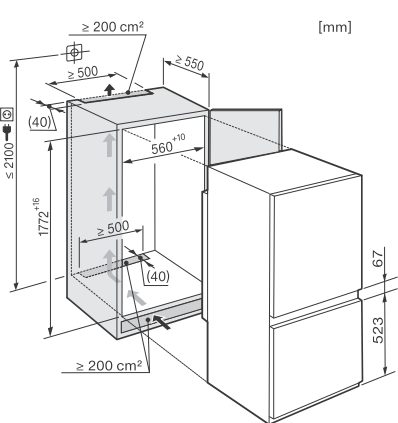

Vestavná chladnička s mrazničkou KF 7731 D