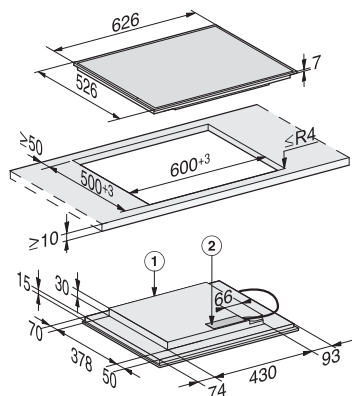

Indukční varná deska KM 7564 FR

- ① přední část
- ② přípojná svorkovnice, přívodní kabel (L = 144 cm)