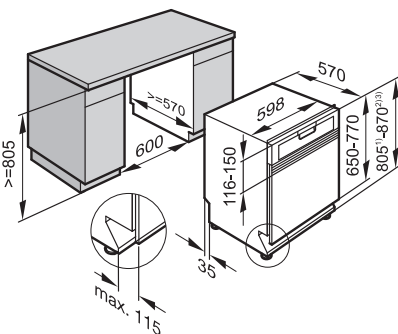

Myčka nádobí
G 5410 SCi
G 5110 SCi

1) výška soklu 35–155 mm
2) výška soklu 100–220 mm
3) se sadou pro zvýšení soklu 1) výška přístroje max. 930 mm