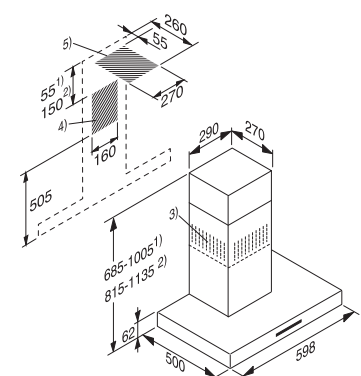

1) provoz s odtahem vzduchu
2) cirkulační provoz
3) vývod vzduchu při cirkulačním provozu – nahoru
4. 4 + 5) instalační oblast (při cirkulaci pouze 4)