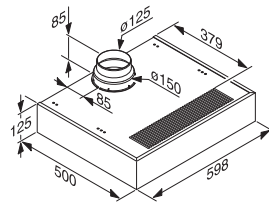

Odsavače par

Odsavač par DA 1260