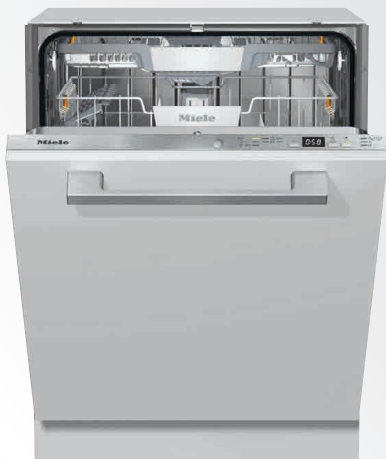

20 990 Kč

**Akční
cena**

28 990 Kč

Vestavná pečicí trouba H 2465 B

- Ovládací panel se symboly a otočnými voliči, 1řádkový textový displej
- Objem 76 l, 5 úrovní pro zasunutí, halogenové osvětlení
- Pečicí prostor s úpravou PerfectClean
- Doporučená, požadovaná a aktuální teplota na displeji
- Přesná regulace teploty od 30 do 250 °C, 8 provozních způsobů
- Automatické programy, Miele@home
- Kuchyňský budík, programování startu a konce pečení s automatikou vypínání
- Ochlazování přístroje, vlašná čelní stěna
- Dodávané příslušenství: univerzální plech s úpravou PerfectClean, rošt a postranní mřížky bez úpravy PerfectClean

**Akční
cena**

37 990 Kč

s nerez panelem

Myčka nádobí G 5415 SCi XXL

Stejně specifikace a hodnoty spotřeby jako model G 5410 SCi, avšak v **XXL provedení**.

- Rozměry (š × v × h): 60 × 85 × 57 cm

**Akční
cena**