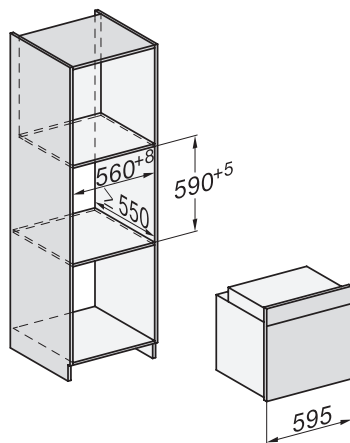

Kovektomaty

Konvektomat DGC 7151, DGC 7351