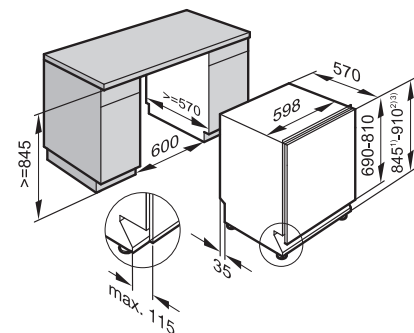

Myčka nádobí
G 5455 SCVi XXL

1) výška soklu 35–155 mm
2) výška soklu 100–220 mm
3) se sadou pro zvýšení soklu 1) výška přístroje max. 970 mm