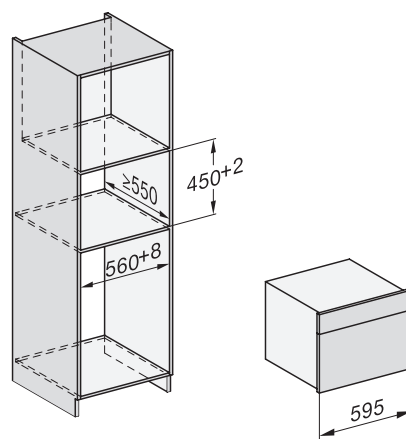

Nástěnný odsavač par DAW 1920 / DAW 1620

Mikrovlnné trouby

Mikrovlnná trouba M 2230/34

Mikrovlnná trouba M 2240 SC

Kovektomaty

Konvektomat DGC 7151, DGC 7351

Parní trouby

Parní trouba DG 2840