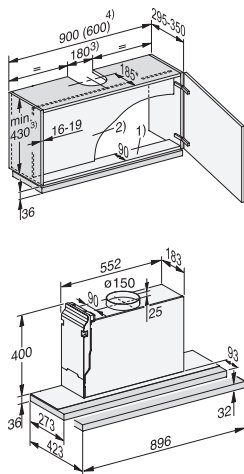

Odsavač par
DAS 2920, DAS 4920