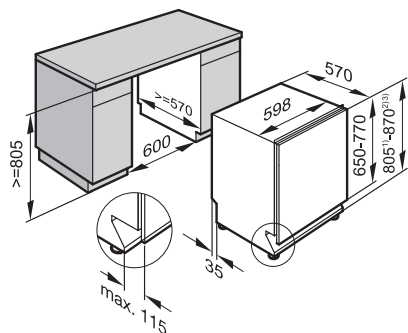

Myčky nádobí

Myčka nádobí
G 5415 SCi XXL

Myčka nádobí
G 5410 SCi
G 5110 SCi

- 1) výška soklu 35–155 mm
- 2) výška soklu 100–220 mm
- 3) se sadou pro zvýšení soklu 1) výška přístroje max. 930 mm

Myčka nádobí
G 5450 SCVi
G 5150 SCVi