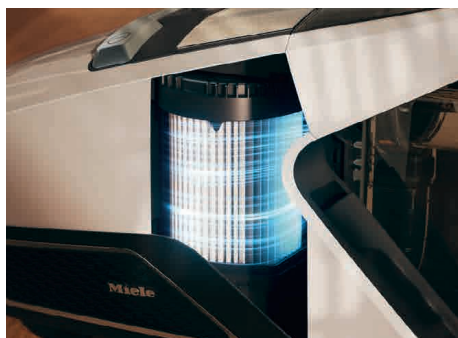

12 990 Kč

Miele technologie Vortex

Proud vzduchu o rychlosti více než 100 km/h zajistí perfektní vysávání hrubých nečistot i jemného prachu.

Funkce ComfortClean

Speciální snímače kontrolují Gore® CleanStream® filtr jemného prachu, který se v případě potřeby čistí zcela automaticky.