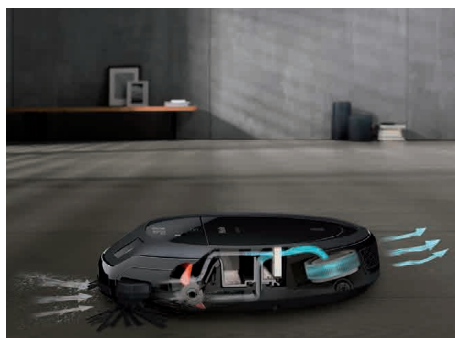

### 3D Smart Navigation

Další vývoj chytré navigace umožňuje robotickým vysavačům nejpřesnější trojrozměrné rozpoznávání místností pomocí systému stereokamer. Tato technologie tak zjišťuje vzdálenosti od možných překážek.

### Quattro Cleaning Power

Pomocí extrémně hustých výkyvných bočních kartáčů bez problému vyčistí okrajové prostory i kouty. Ani hrubé nečistoty nemají žádnou šanci. Kartáčový válec zachycuje tyto nečistoty, které boční ramena nametají pod přístroj. Zbývající jemné nečistoty jsou pečlivě nasávány pomocí silného proudu vzduchu do zadního sacího otvoru.