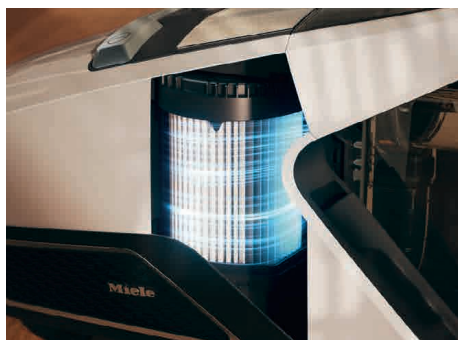

#### Miele technologie Vortex

Proud vzduchu o rychlosti více než 100 km/h zajistí perfektní vysávání hrubých nečistot i jemného prachu.