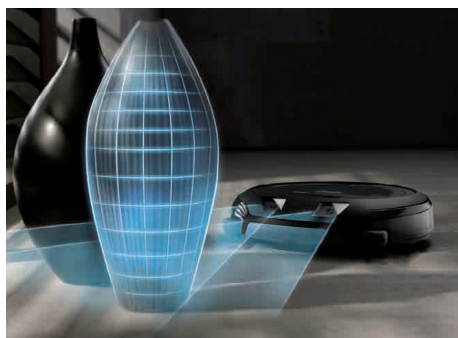

### 3D Smart Navigation

Další vývoj chytré navigace umožňuje robotickým vysavačům nejpřesnější trojrozměrné rozpoznávání místností pomocí systému stereokamer. Tato technologie tak zjišťuje vzdálenosti od možných překážek.