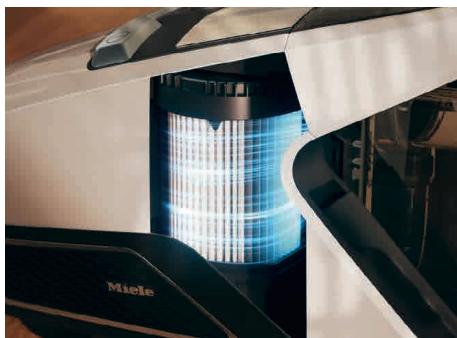

Miele technologie Vortex

Proud vzduchu o rychlosti více než 100 km/h zajistí perfektní vysávání hrubých nečistot i jemného prachu.