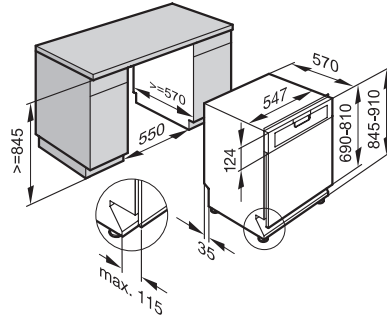

Détails des niches et des socles

www.miele.ch/documentation-planification

**Norme Suisse :
Gamme G 38xx-55 et
G 36xx-55**

G 38xx-55 et G 36xx-55,
intégrable

G 38xx-55 et G 36xx-55,
entièrement intégrable