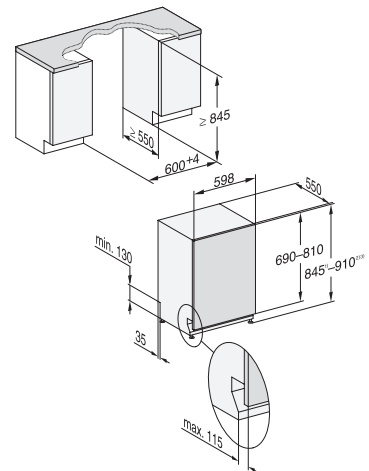

N° mat.	N° EAN	Couleur	PVC, TVA incl., CAR incl.	CAR TVA incl.	PVC, hors TVA, hors CAR
12420910	4002516737032	Vi XXL	2'665.-	10.81	2'455.31
12420710	4002516736936	Vi	2'665.-	10.81	2'455.31

G 2xxxx-60 Vi XXL, entièrement intégrable