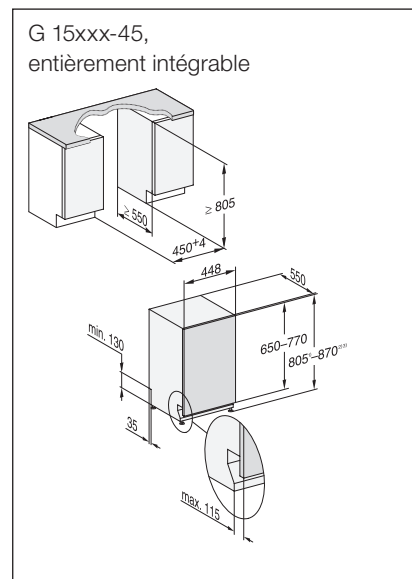

Détails des niches et des socles

www.miele.ch/documentation-planification

Variantes d'encastrement sous plan, gamme G 15xxx-45, largeur 450 mm, enceinte normale

Hauteur du socle de cuisine [HS] = hauteur du socle du lave-vaisselle (en mm)	Hauteur de la niche [HN] = hauteur lave-vaisselle (en mm)							
	805	810	820	830	840	850	860	870
220								
210								
200								
190								
180								
170								
160								
150								1
140							1	1
130						1	1	1
120					1	1		
110				1	1			
100			1	1				2
90		1	1				2	
80	1	1				2		
70	1				2			
60				2				
50			2					
40	2	2						
35	2							

- intégrable avec façade adaptée au mobilier
- 1 habillable avec blanc brillant GFV 45/60-7 Hauteur 600 mm
- 2 habillable avec blanc brillant GFV 45/65-7 Hauteur 650 mm