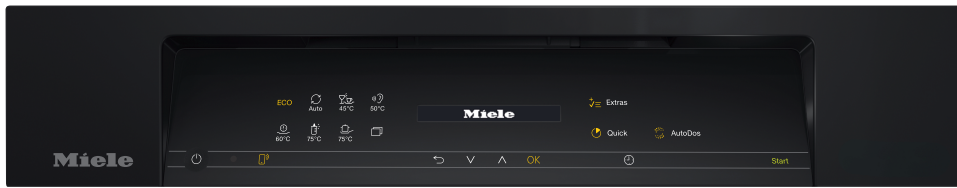

Lave-vaisselle norme Euro 60 cm

G 27715-60 SCi XXL AutoDos / G 17710-60 SCi AutoDos

Intégrable

** au programme Extra Silencieux
*** Power Wash 60 °C + Quick

Désignation du modèle/pour la vente variante XXL (60 x 85 cm)	G 27715-60 SCi XXL AutoDos
Désignation du modèle/pour la vente variante standard (60 x 81 cm)	G 17710-60 SCi AutoDos
Design/Lave-vaisselle à pose libre	-
Type de bandeau/Type de commande	Bandeau incliné/Softkeys
Affichage à l'écran	1 ligne en texte clair
MultiLingua	•
Confort	
Dosage automatique avec PowerDisk	•
Fonction AutoStart	•
Knock2open/BrilliantLight	-/•
Niveau sonore dB(A) re 1 pW	41
Affichage temps restant/départ différé jusqu'à 24 h	•/•
Dispositif d'aide à la fermeture de porte	ComfortClose
Contrôle de fonctionnement	Écran
Efficacité et durabilité	
Classe d'efficacité énergétique (A-G)/classe acoustique (A-D)	A/B
Consommation d'énergie/100 cycles de lavage en prog. ECO en kWh	54
Consommation d'eau en programme Automatic en l à partir de	6,0
Consommation d'eau en l/d'électricité en kWh en programme ECO	8,4/0,54
Valeur de consommation raccordement eau chaude en prog. ECO en kWh	0,29
Technologie EcoFeedback/EcoPower	•/•
Demi-charge/Eco eau chaude	•/•
Qualité des résultats	
Lave-vaisselle à eau renouvelée	•
Séchage AutoOpen	•
SensorDry	•
Brilliant GlassCare	•
Programmes de lavage	
ECO/Automatic/Intensif	•/•/•
PowerWash 60 °C/ComfortWash+ 55 °C/ComfortWash 45 °C/Fragile	•/•/•/•
Hygiène/SolarEco/Nettoyage machine/Rincer le sel	•/•/•/•
Extra Silencieux	38 dB(A)
Programmes spéciaux (p. ex. Féculents)	•
Options de lavage	
Quick ou Express/AutoDos/BottleClean	•/•/•
IntenseZone/Extra propre/Séchage +	•/•/•
Aménagement des paniers	
Rangement des couverts	Tiroir à couverts 3D-MultiFlex
Aménagement des paniers	MaxiComfort
Nombre de couverts standard	14
Fonctions domotiques	
Miele@home	•
Sécurité	
Système Aquasécurité/Voyant de contrôle des filtres	•/•
Sécurité enfants/Blocage de la mise en marche	•/-
Caractéristiques techniques	
Puissance totale de raccordement en kW/Tension en V/Fusible en A	2,0/230/10
Design du bandeau au choix	
Inox CleanSteel	-
Blanc brillant	-
Noir obsidienne	•
Brun havane	-