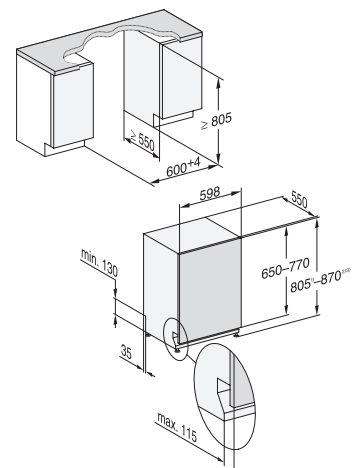

G 1xxxx-60 Vi, entièrement intégrable