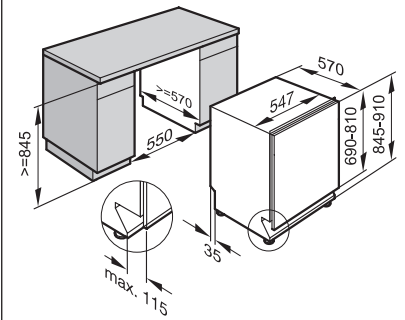

Détails des niches et des socles

www.miele.ch/documentation-planification

**Norme Suisse :
Gamme G 38xx-55 et
G 36xx-55**

G 38xx-55 et G 36xx-55,
intégrable

G 38xx-55 et G 36xx-55,
entièrement intégrable

Niche d'encastrement

HN = hauteur de la niche   **HS** = hauteur du socle
Zone jaune = zone d'encastrement sous plan

Variantes d'encastrement sous plan, gammes G 38xx-55 et G 36xx-55,
largeur 550 mm

Hauteur du socle de cuisine HS = hauteur du socle du lave-vaisselle (en mm)	Hauteur de la niche HN = hauteur lave-vaisselle (en mm)							
	845	850	860	870	880	890	900	910
220								
210								
200								
190								
180								
170								
160								
150								
140							1	1
130								
120								
110				1	1			
100			1	1				
90		1						
80	1							
70								
60								
50								
40								
35								

- Hauteur SMS
- intégrable avec façade adaptée au mobilier
- 1 décorable avec GDU 55-7 (noir, brun), façade en Inox CleanSteel ou blanc brillant GFV 55/63.5-7 Hauteur 632 mm (sans Vi)