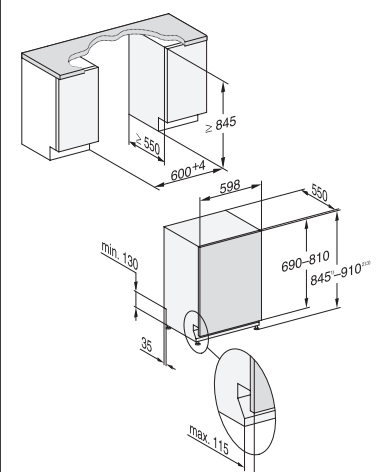

G 2xxxx-60 Vi XXL, entièrement intégrable

Schémas d'encastrement détaillés sur
www.miele.ch/documentation-planification
Édition octobre 2024
Lave-vaisselle Miele