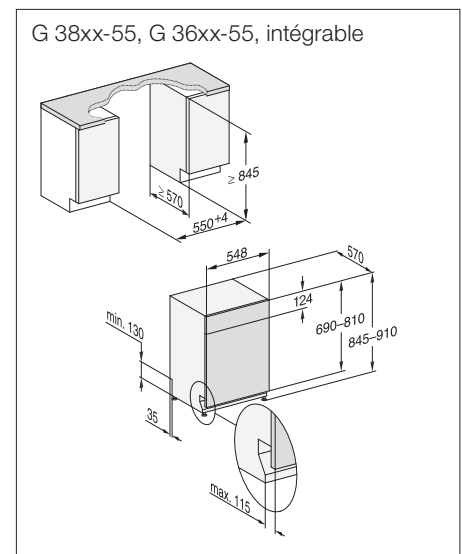

Schémas d'encastrement détaillés sur
www.miele.ch/documentation-planification
Édition octobre 2024
Lave-vaisselle Miele