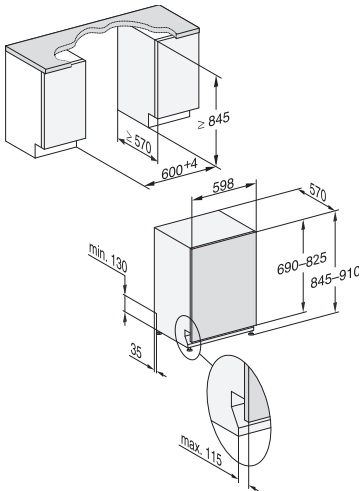

Détails sur les niches et socles, FrontFit

www.miele.ch/einbauskizzen

Gamme G 2xxxx-60 XXL FrontFit

Gamme G 1xxxx-60 FrontFit

G 2xxxx-60 XXL FrontFit, entièrement intégrable

Gamme G 2xxxx-60 XXL FrontFit, largeur 600 mm