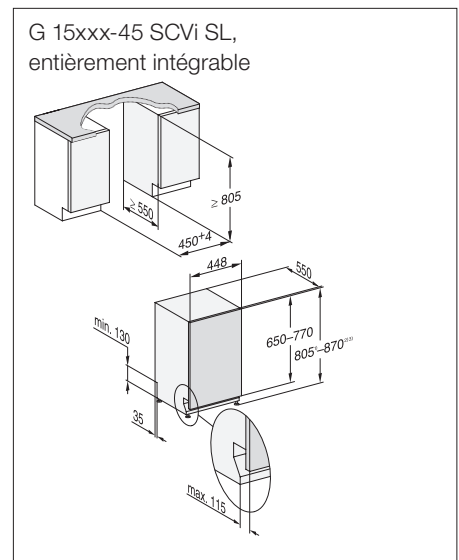

Schémas d'encastrement détaillés sur
www.miele.ch/documentation-planification
Edition octobre 2024
Lave-vaisselle Miele