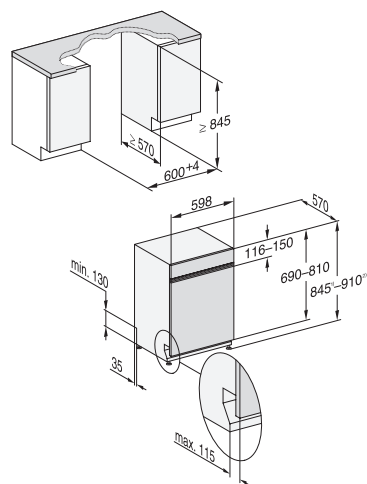

N° mat.	N° EAN	Couleur	PVC, TVA incl., CAR incl.	CAR TVA incl.	PVC, hors TVA, hors CAR
12652820	4002516833680	ED XXL	2'150.-	10.81	1'978.90
12652790	4002516833659	ED	2'150.-	10.81	1'978.90
12652810	4002516833673	BW XXL	2'030.-	10.81	1'867.89
12652780	4002516833642	BW	2'030.-	10.81	1'867.89
12652800	4002516833666	SW XXL	2'030.-	10.81	1'867.89
12652770	4002516833635	SW	2'030.-	10.81	1'867.89

G 2xxxx-60 i XXL, intégrable