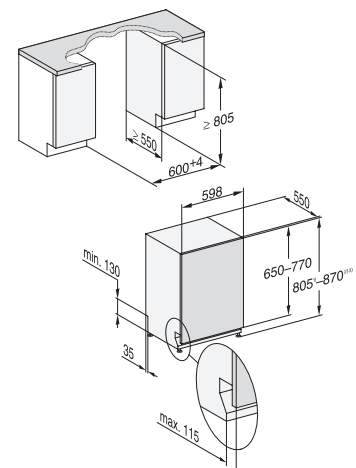

G 1xxxx-60 Vi, entièrement intégrable