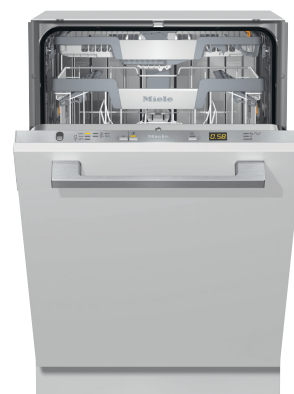

Lave-vaisselle norme Suisse 55 cm

G 3685-55 SCVi

Entièrement intégrable