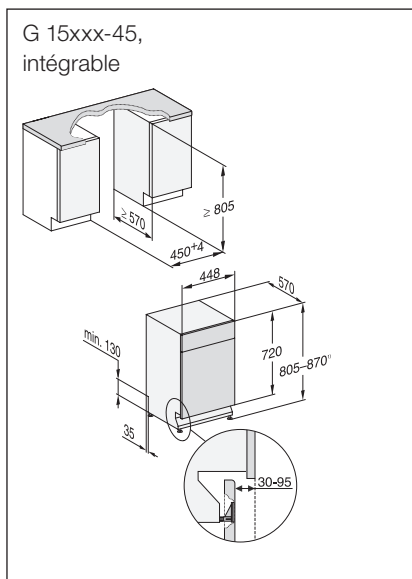

Détails des niches et des socles

www.miele.ch/documentation-planification

Variantes d'encastrement sous plan, gamme G 15xxx-45, largeur 450 mm, enceinte normale

Hauteur du socle de cuisine [HS] = hauteur du socle du lave-vaisselle (en mm)	Hauteur de la niche [HN] = hauteur lave-vaisselle (en mm)							
	805	810	820	830	840	850	860	870
220								
210								
200								
190								
180								
170								
160								
150								1
140							1	1
130						1	1	1
120					1	1		
110				1	1			
100			1	1				2
90		1	1				2	
80	1	1				2		
70	1				2			
60				2				
50			2					
40	2	2						
35	2							

- intégrable avec façade adaptée au mobilier
- 1 habillable avec blanc brillant GFV 45/60-7 Hauteur 600 mm
- 2 habillable avec blanc brillant GFV 45/65-7 Hauteur 650 mm