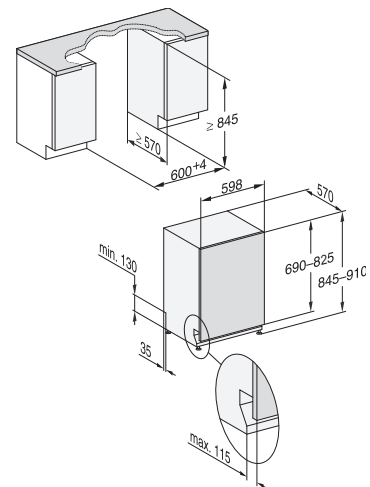

N° mat.	N° EAN	Couleur	PVC, TVA incl., CAR incl.	CAR TVA incl.	PVC, hors TVA, hors CAR
12420940	4002516737063	Vi XXL	3'435.-	10.81	3'167.61
12420750	4002516736967	Vi	3'435.-	10.81	3'167.61

G 2xxxx-60 Vi XXL, entièrement intégrable