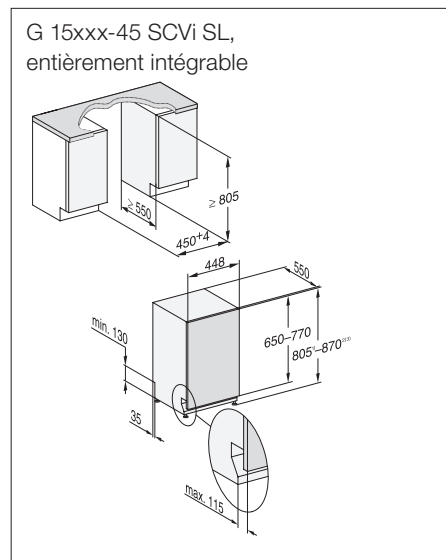

N° mat.	N° EAN	Couleur	PVC, TVA incl., CAR incl.	CAR TVA incl.	PVC, hors TVA, hors CAR
12149290	4002516609018	Vi	1'780.-	10.81	1'636.62

Schémas d'encastrement détaillés sur
www.miele.ch/documentation-planification
Édition octobre 2024
Lave-vaisselle Miele