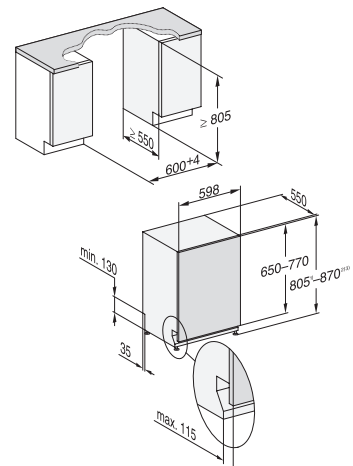

G 1xxxx-60 Vi, entièrement intégrable