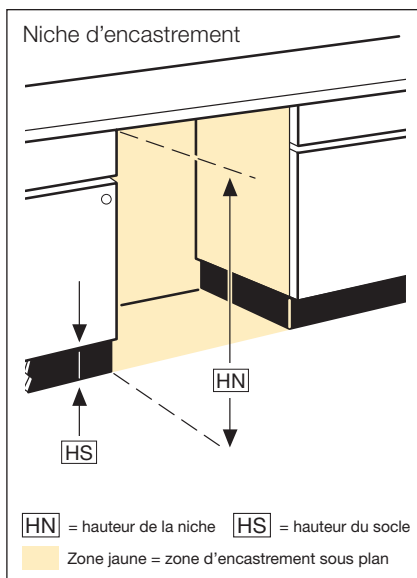

Détails des niches et des socles

www.miele.ch/documentation-planification

Variantes d'encastrement sous plan, gamme G 15xxx-45, largeur 450 mm, enceinte normale

Hauteur du socle de cuisine [HS] = hauteur du socle du lave-vaisselle (en mm)	Hauteur de la niche [HN] = hauteur lave-vaisselle (en mm)							
	805	810	820	830	840	850	860	870
220								
210								
200								
190								
180								
170								
160								
150								1
140							1	1
130						1	1	1
120					1	1		
110				1	1			
100			1	1				2
90		1	1				2	
80	1	1				2		
70	1				2			
60				2				
50			2					
40	2	2						
35	2							

- intégrable avec façade adaptée au mobilier
- 1 habillable avec blanc brillant GFV 45/60-7 Hauteur 600 mm
- 2 habillable avec blanc brillant GFV 45/65-7 Hauteur 650 mm