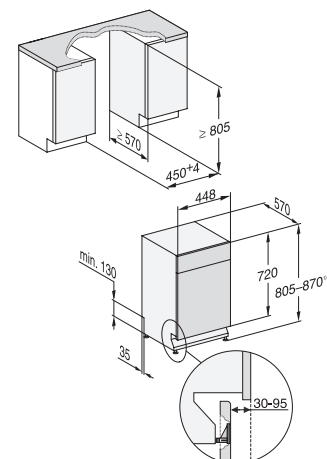

G 15xxx-45 SCi SL, intégrable

Schémas d'encastrement détaillés sur
www.miele.ch/documentation-planification
Édition octobre 2024
Lave-vaisselle Miele