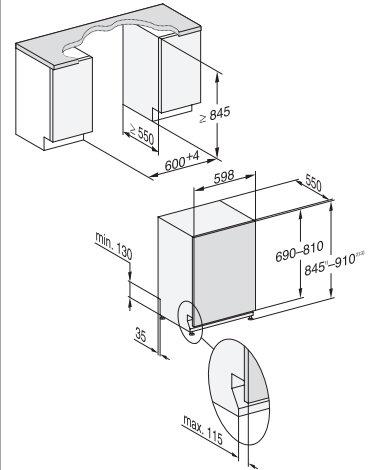

Détails des niches et des socles

www.miele.ch/documentation-planification

Gammes G 2xxxx-60 XXL et PFD 10x-60 XXL

G 2xxxx-60 XXL / PFD 10x-60 XXL,
intégrable

G 2xxxx-60 XXL / PFD 10x-60 XXL,
entièrement intégrable