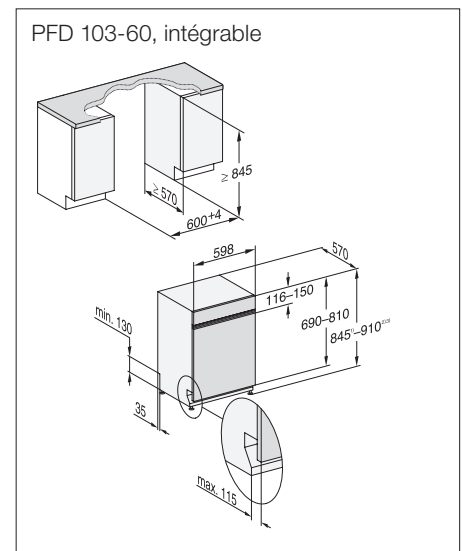

Schémas d'encastrement détaillés sur
www.miele.ch/documentation-planification
Édition octobre 2024
Lave-vaisselle Miele