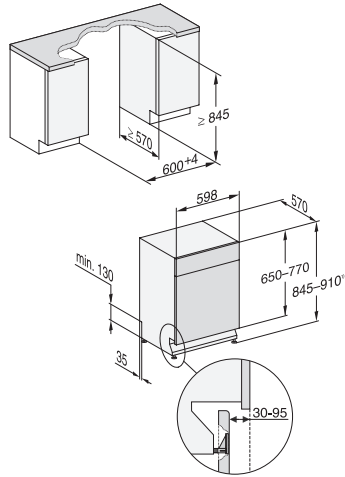

Détails des niches et des socles

www.miele.ch/documentation-planification

Gammes G 1xxxx-60 et PFD 10x-60

G 1xxxx-60 / PFD 10x-60,
intégrable