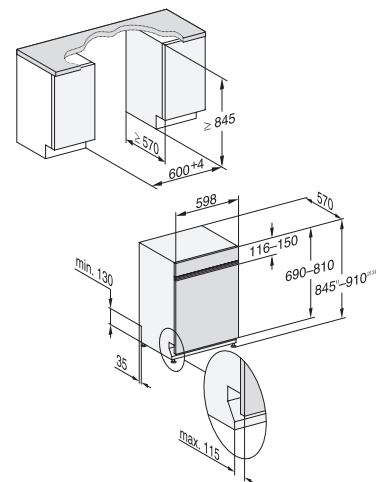

N° mat.	N° EAN	Couleur	PVC, TVA incl., CAR incl.	CAR TVA incl.	PVC, hors TVA, hors CAR
12420930	4002516737056	SW XXL	3'175.-	10.81	2'927.10
12420740	4002516736950	SW	3'175.-	10.81	2'927.10

G 2xxxx-60 i XXL, intégrable