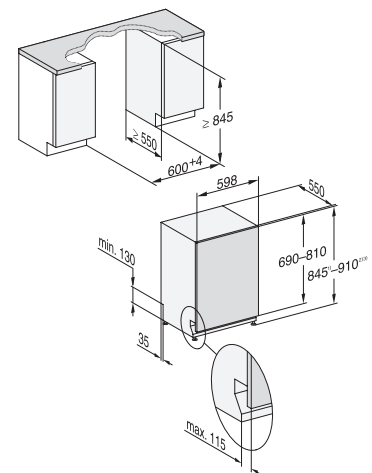

N° mat.	N° EAN	Couleur	PVC, TVA incl., CAR incl.	CAR TVA incl.	PVC, hors TVA, hors CAR
12420980	4002516737094	Vi XXL	4'140.-	10.81	3'819.79
12420850	4002516736981	Vi	4'140.-	10.81	3'819.79

G 2xxxx-60 Vi XXL, entièrement intégrable