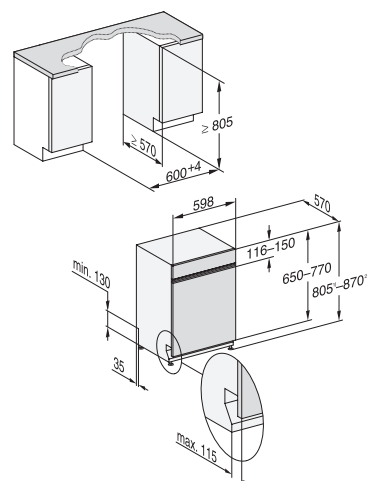

G 1xxxx-60 i, intégrable