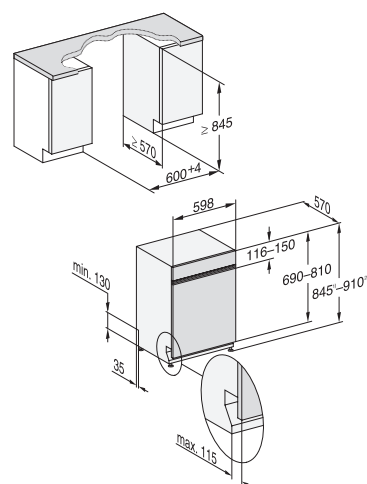

N° mat.	N° EAN	Couleur	PVC, TVA incl., CAR incl.	CAR TVA incl.	PVC, hors TVA, hors CAR
12420860	4002516736998	ED XXL	2'785.-	10.81	2'566.32
12420660	4002516736103	ED	2'785.-	10.81	2'566.32
12420870	4002516737001	BW XXL	2'665.-	10.81	2'455.31
12420640	4002516736097	BW	2'665.-	10.81	2'455.31
12420630	4002516736080	BW Stand	2'720.-	10.81	2'506.19

G 2xxxx-60 i XXL, intégrable