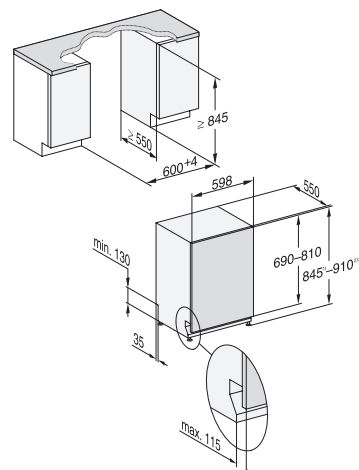

N° mat.	N° EAN	Couleur	PVC, TVA incl., CAR incl.	CAR TVA incl.	PVC, hors TVA, hors CAR
12149150	4002516607793	Vi XXL	1'860.-	10.81	1'710.63

G 2xxxx-60 Vi XXL, entièrement intégrable

Schémas d'encastrement détaillés sur
www.miele.ch/documentation-planification
Édition octobre 2024
Lave-vaisselle Miele