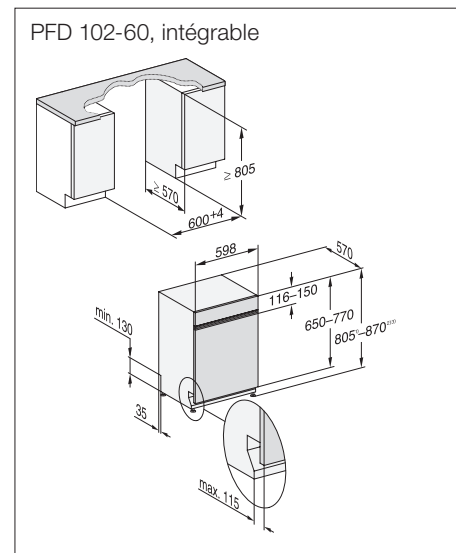

N° mat.	N° EAN	Couleur	PVC, TVA incl., CAR incl.	CAR TVA incl.	PVC, hors TVA, hors CAR
11605040	4002516366621	ED	5'190.–	10.81	4'791.11