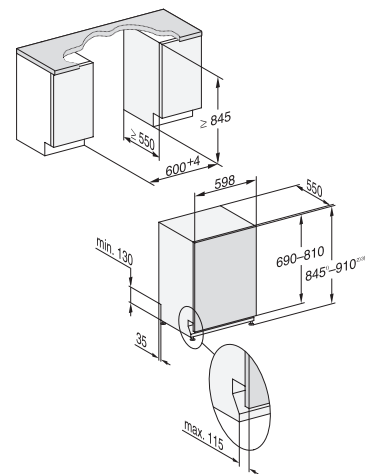

N° mat.	N° EAN	Couleur	PVC, TVA incl., CAR incl.	CAR TVA incl.	PVC, hors TVA, hors CAR
12652840	4002516833703	Vi XXL	2'030.-	10.81	1'867.89
12652830	4002516833697	Vi	2'030.-	10.81	1'867.89

G 2xxxx-60 Vi XXL, entièrement intégrable