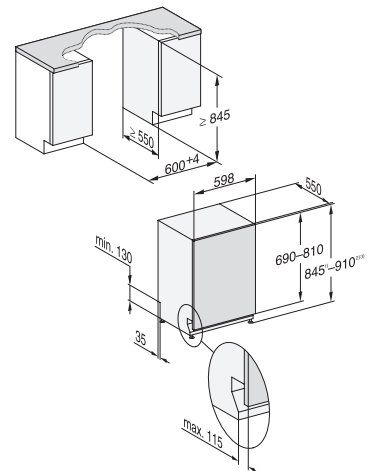

N° mat.	N° EAN	Couleur	PVC, TVA incl., CAR incl.	CAR TVA incl.	PVC, hors TVA, hors CAR
12420950	4002516737070	Vi XXL	3'275.-	10.81	3'019.60
12420840	4002516736974	Vi	3'275.-	10.81	3'019.60

G 2xxxx-60 Vi XXL, entièrement intégrable