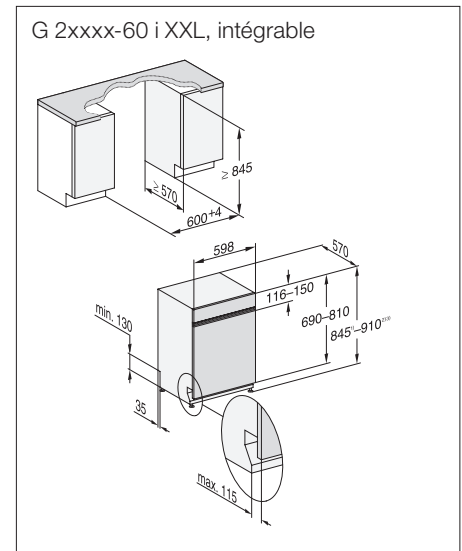

Schémas d'encastrement détaillés sur
www.miele.ch/documentation-planification
Édition octobre 2024
Lave-vaisselle Miele