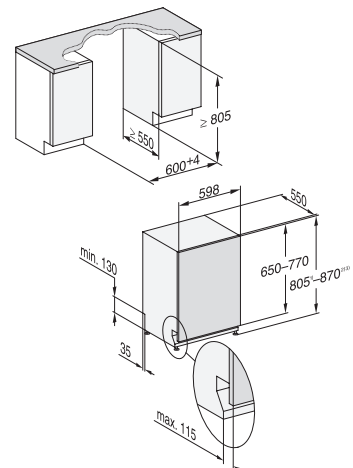

G 1xxxx-60 Vi, entièrement intégrable