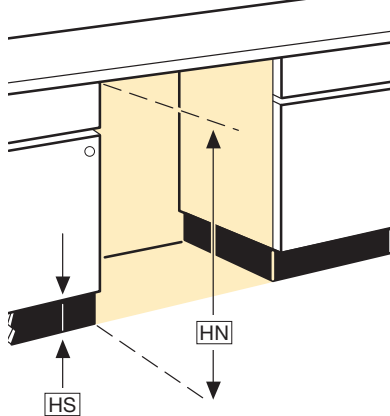

www.miele.ch/documentation-planification

**Norme Suisse :
Gamme G 38xx-55 et
G 36xx-55**

G 38xx-55 et G 36xx-55,
intégrable

G 38xx-55 et G 36xx-55,
entièrement intégrable

Niche d'encastrement

HN = hauteur de la niche **HS** = hauteur du socle
Zone jaune = zone d'encastrement sous plan