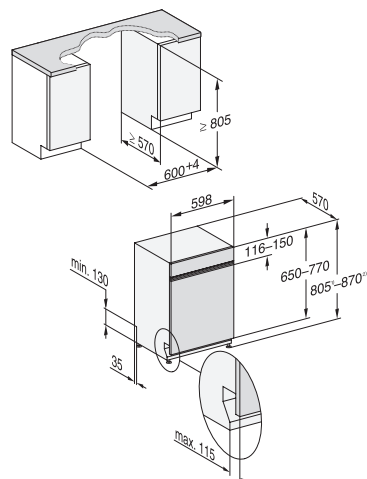

G 1xxxx-60 i, intégrable