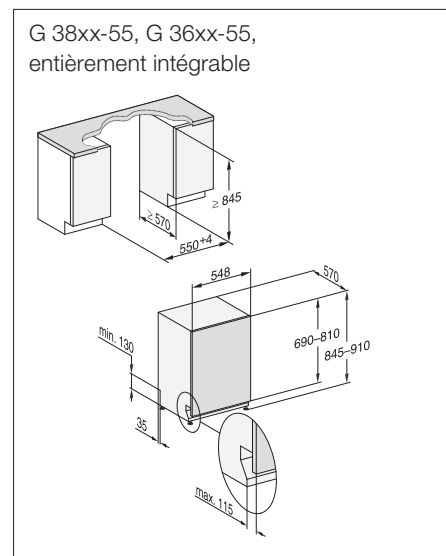

N° mat.	N° EAN	Couleur	PVC, TVA incl., CAR incl.	CAR TVA incl.	PVC, hors TVA, hors CAR
11773060	4002516431572	Vi	2'070.-	10.81	1'904.89