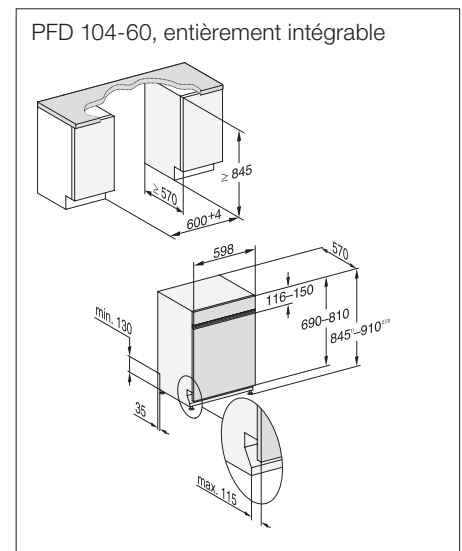

Schémas d'encastrement détaillés sur
www.miele.ch/documentation-planification
Édition octobre 2024
Lave-vaisselle Miele