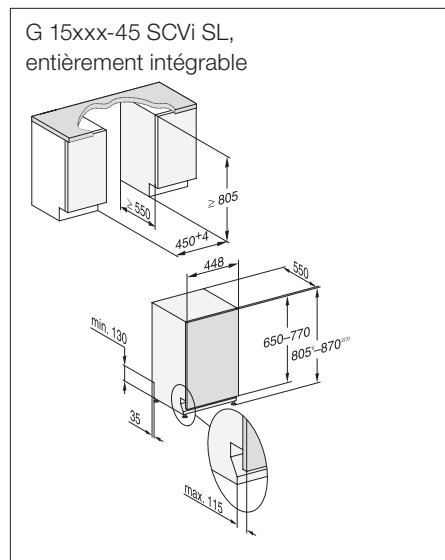

Schémas d'encastrement détaillés sur
www.miele.ch/documentation-planification
Édition octobre 2024
Lave-vaisselle Miele