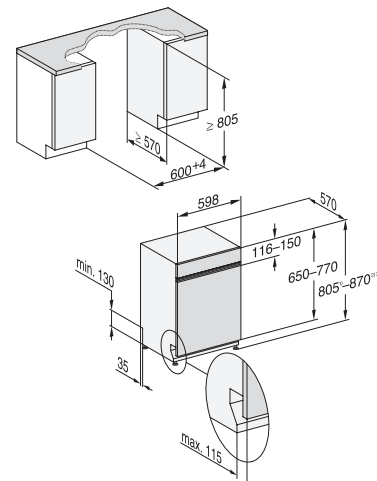

G 1xxxx-60 i, intégrable