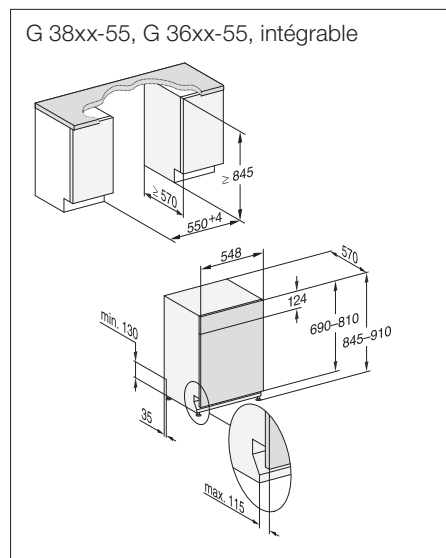

Schémas d'encastrement détaillés sur
www.miele.ch/documentation-planification
Edition octobre 2024
Lave-vaisselle Miele