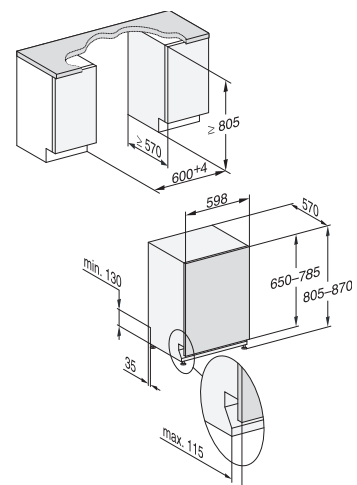

G 1xxxx-60 Vi, entièrement intégrable