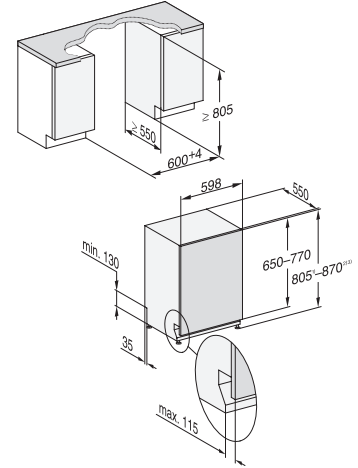

G 1xxxx-60 / PFD 10x-60,
entièrement intégrable