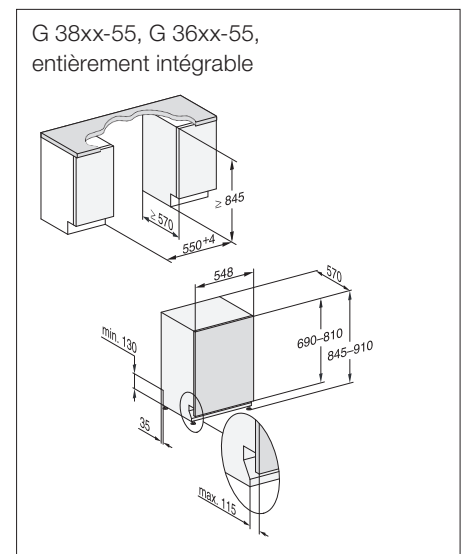

Schémas d'encastrement détaillés sur
www.miele.ch/documentation-planification
Édition octobre 2024
Lave-vaisselle Miele