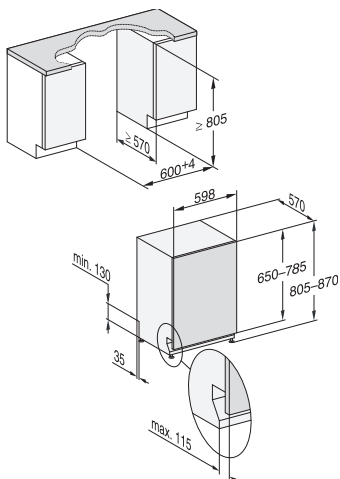

Hauteur du socle de cuisine [HS] = hauteur du socle du lave-vaisselle (en mm)	Hauteur de la niche [HN] = hauteur lave-vaisselle (en mm)							
	845	850	860	870	880	890	900	910
220								
210								
200								
190								
180								
170								
160								
150								
140								
130								
120								
110								
100								
85								
75								
65								
55								
45								
35								
25								
20								

Hauteur minimale de façade de 720–825 mm pour une solution de façade à fleur solutions de socle

G 1xxxx-60 FrontFit, entièrement intégrable

Gamme G 1xxxx-60 XXL FrontFit, largeur 600 mm