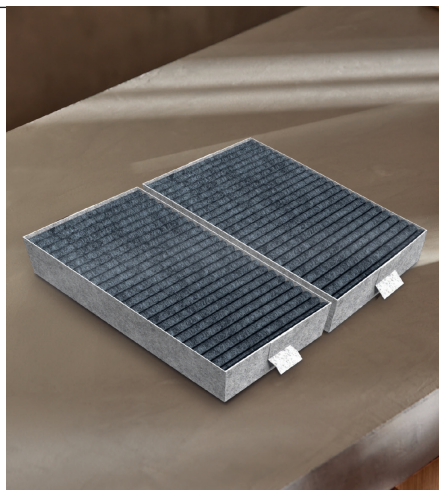

Sensitive AirClean-Filter mit Aktivkohle

Unangenehme Kochgerüche, die beim Kochen und Braten entstehen, werden effektiv neutralisiert und gleichzeitig wird durch das Partikelvlies der Feinstaub PM 2,5 um 50 % reduziert (getestet nach ISO 16890). Wird der Filter regelmässig gewechselt, ist immer für ein angenehmes Raumklima gesorgt.

Zum Kochfeld KM 7564 FL oder KM 7564 FR erhalten Sie einen Geschenk-Gutschein für ein hochwertiges Zubehör für perfekte Ergebnisse beim Anbraten.

Gourmet-Grillplatte

Wert: CHF 285.–