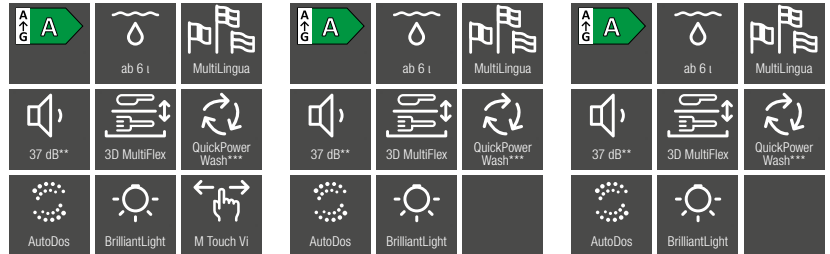

Euro-Norm 60 cm

Vollintegrierbare Geschirrspüler

** Im Programm ExtraLeise

*** PowerWash 60 °C + Quick

Typ-/Verkaufsbezeichnung XXL-Variante (60 x 85 cm)	G 27985-60 SCVi XXL AutoDos*	G 27795-60 SCVi XXL AutoDos	G 27788-60 SCVi XXL AutoDos FrontFit
Typ-/Verkaufsbezeichnung Standard-Variante (60 x 81 cm)	G 17980-60 SCVi AutoDos*	G 17790-60 SCVi AutoDos	G 17783-60 SCVi AutoDos FrontFit
Design			
Blendenausführung/Bedienungsart	Vollintegrierte Blende/ Touch Bedienung	Vollintegrierte Blende/Softkeys	Vollintegrierte Blende/Softkeys
Display	M Touch Vi	1-zeiliges Display mit Klartext	1-zeiliges Display mit Klartext
MultiLingua	●	●	●
Komfort			
Automatische Dosierung mit PowerDisk	●	●	●
AutoStart-Funktion	●	●	●
Knock2open/BrilliantLight	●/●	●/●	●/●
Betriebsgeräusch dB(A) re 1 pW	41	41	41
Restzeitanzeige/Startvorwahl bis zu 24 h	●/●	●/●	●/●
Türschliesshilfe	AutoClose	AutoClose	AutoClose
Funktionskontrolle	optisch und akustisch	optisch und akustisch	optisch und akustisch
Effizienz und Nachhaltigkeit			
Energieeffizienzklasse (A–G)/Geräuschklasse (A–D)	A/B	A/B	A/B
Energieverbrauch pro 100 Spülgänge im Programm ECO in kWh	54	54	54
Wasserverbrauch im Programm Automatic in l	6,0	6,0	6,0
Wasserverbrauch in l/Stromverbrauch in kWh im Programm ECO	8,4/0,54	8,4/0,54	8,4/0,54
Verbrauchswert Warmwasseranschluss im Programm ECO in kWh	0,29	0,29	0,29
EcoFeedback/EcoPower-Technologie	●/●	●/●	●/●
Halbe Beladung/Warmwasseranschluss	●/●	●/●	●/●
Ergebnisqualität			
Frischwasserspüler	●	●	●
AutoOpen-Trocknung	●	●	●
SensorDry	●	●	●
Brilliant GlassCare	●	●	●
Spülprogramme			
ECO/Automatic/Intensiv	●/●/●	●/●/●	●/●/●
PowerWash 60 °C/ComfortWash+ 55 °C/ComfortWash 45 °C/Fein	●/●/●/●	●/●/●/●	●/●/●/●
Hygiene/SolarSpar/Gerätepflege/Salz ausspülen	●/●/●/●	●/●/●/●	●/●/●/●
ExtraLeise	37 dB(A)	37 dB(A)	37 dB(A)
Programme für spezielle Anforderungen (z.B. Pasta/Paella)	●	●	●
Spüloptionen			
Quick resp. Express/AutoDos/BottleClean	●/●/●	●/●/●	●/●/●
IntenseZone/extra sauber/extra trocken	●/●/●	●/●/●	●/●/●
Korbgestaltung			
Besteckunterbringung	3D-MultiFlex-Schublade	3D-MultiFlex-Schublade	3D-MultiFlex-Schublade
Korbgestaltung	MaxiComfort	MaxiComfort	MaxiComfort
Anzahl Massgedecke	14	14	14
Hausgeräte-Vernetzung			
Miele@home	●	●	●
Sicherheit			
Waterproof-System/Sieb-Kontrollanzeige	●/●	●/●	●/●
Kindersicherung/Inbetriebnahmesperre	–/–	–/–	–/–
Technische Daten			
Gesamtanschlusswert in kW/Spannung in V/Absicherung in A	2,0/230/10	2,0/230/10	2,0/230/10