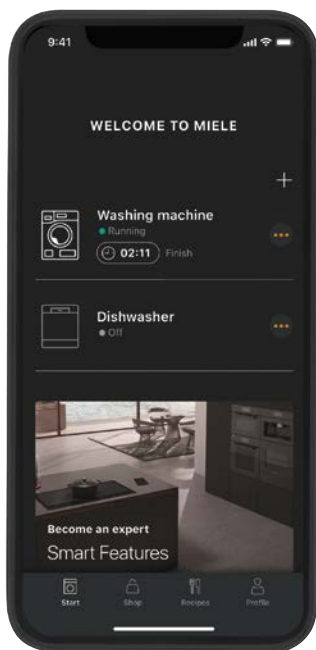

Miele App**

Ihr perfekter Begleiter: Mit der Miele App haben Sie Ihre Miele Hausgeräte immer im Blick. Sie möchten zum Beispiel den Garvorgang im Backofen verfolgen oder wissen, ob das Waschprogramm beendet ist? Die App versorgt Sie mit den nötigen Informationen und bietet eine komfortable und schnelle Bedienung. Darüber hinaus bietet die App Zusatzinformationen und Services zu Ihren Miele Geräten, z. B. den BaristaAssistant oder Rezepte. Laden Sie die App jetzt herunter!

Smartspeaker***

Vernetzen Sie Ihre smarten Miele Hausgeräte mit digitalen Sprachassistenzsystemen. Mit Amazon Alexa oder Google Home können Sie bequem Programme starten, Einstellungen oder Statusabfragen vornehmen. Sie haben die Hände voll, dann öffnen Sie die Backofentür der ArtLine Geräte einfach per Sprachbefehl. Immer mehr Systeme bieten zudem Displays mit visuellem Output, für noch mehr Komfort im Alltag.

Smart Home Integration

Ein Smart Home macht den Alltag leichter und schafft individuellen Wohnkomfort. Rollläden, Heizung und Hausgeräte kommunizieren miteinander und werden immer häufiger per App oder Smartspeaker gesteuert. Auch viele Miele Geräte sind vernetzbar. Diese können Sie dank der praktischen Miele Cloud Schnittstelle schnell und einfach in Ihre Smart Home Partneranwendung integrieren. So genießen Sie die Effizienz und den Komfort einer ganzheitlichen Hausvernetzung.

Hausgerätevernetzung mit Miele@home*

Die Produkt-Highlights der Miele App**

Dashboard

Immer auf dem aktuellen Stand: Auf dem Dashboard sehen Sie den Status all Ihrer vernetzten Miele Geräte.

MobileControl