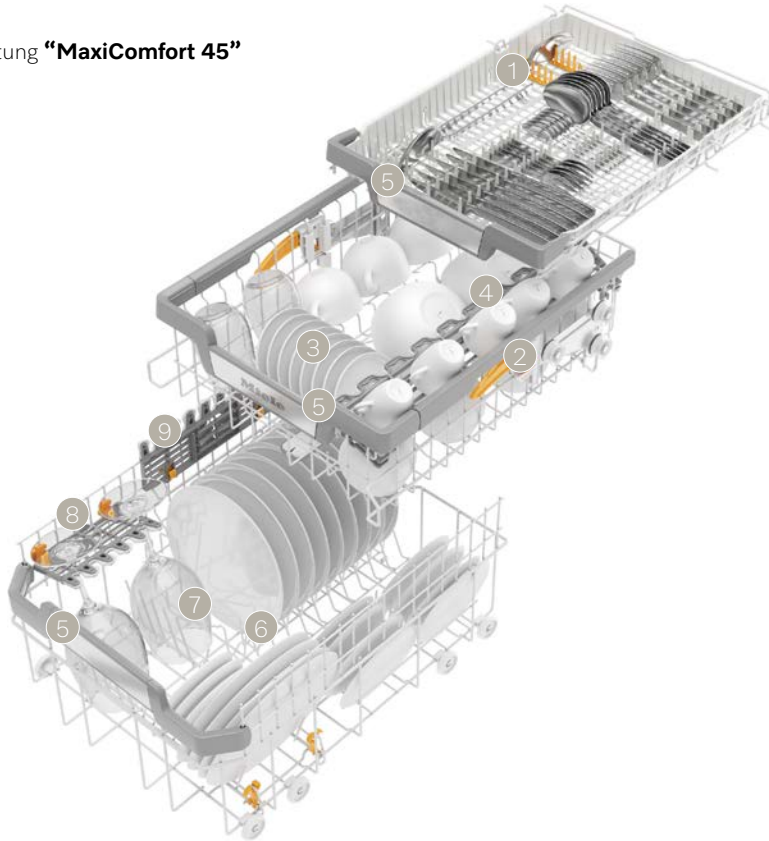

Welche Korbausstattung benötigen Sie?

Die Korbgestaltung* der Miele Geschirrspüler, 45 cm

Korbgestaltung "MaxiComfort 45"