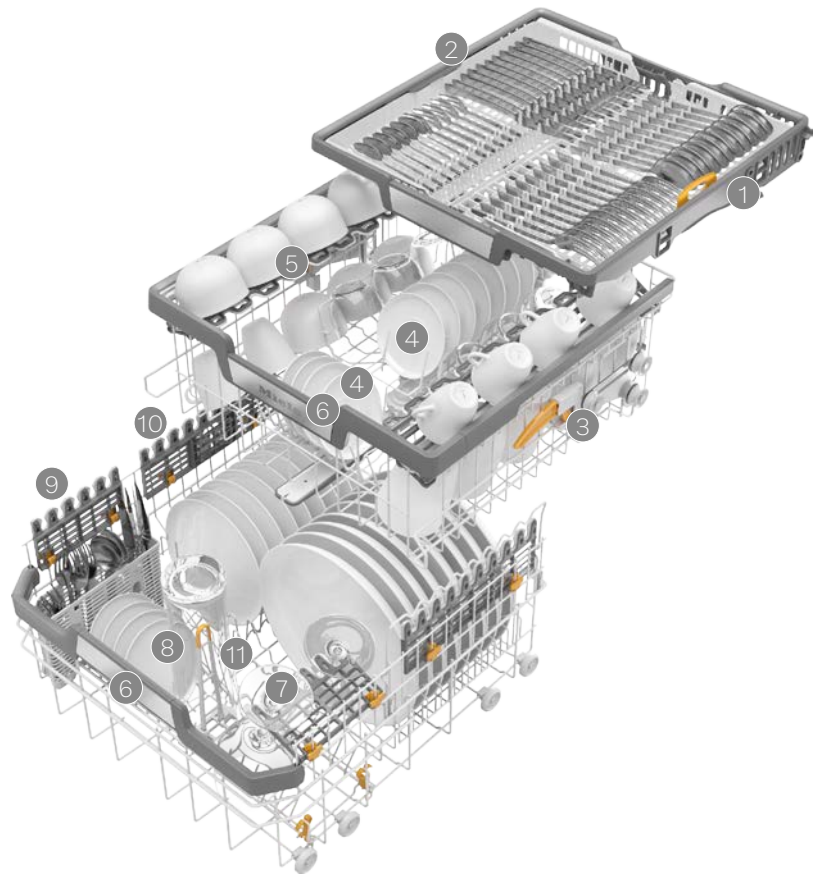

Welche Korbgestaltung benötigen Sie?

Die Korbgestaltung* der Miele Geschirrspüler, Schweizer-Norm 55 cm

Korbgestaltung "ExtraComfort 55"

3D-MultiFlex-Schublade

- 1 höhenverstellbares Seitenteil rechts
- 2 festes Seitenteil links

Oberkorb:

- 3 höhenverstellbar
- 4 Spikereihen
- 5 FlexCare-Tassenauflage mit Noppenstruktur und Silikonelementen für Weingläser
- 6 breites Griffelement mit Edelstahl, ergonomische Reling im Ober- und Unterkorb

Unterkorb:

- 7 MultiComfort-Bereich
- 8 2 klappbare Spikereihen
- 9 höhenverstellbarer FlexCare-Gläserhalter
- 10 höhenverstellbarer FlexCare-Gläserhalter mit MultiClip
- 11 klappbarer Flaschenhalter