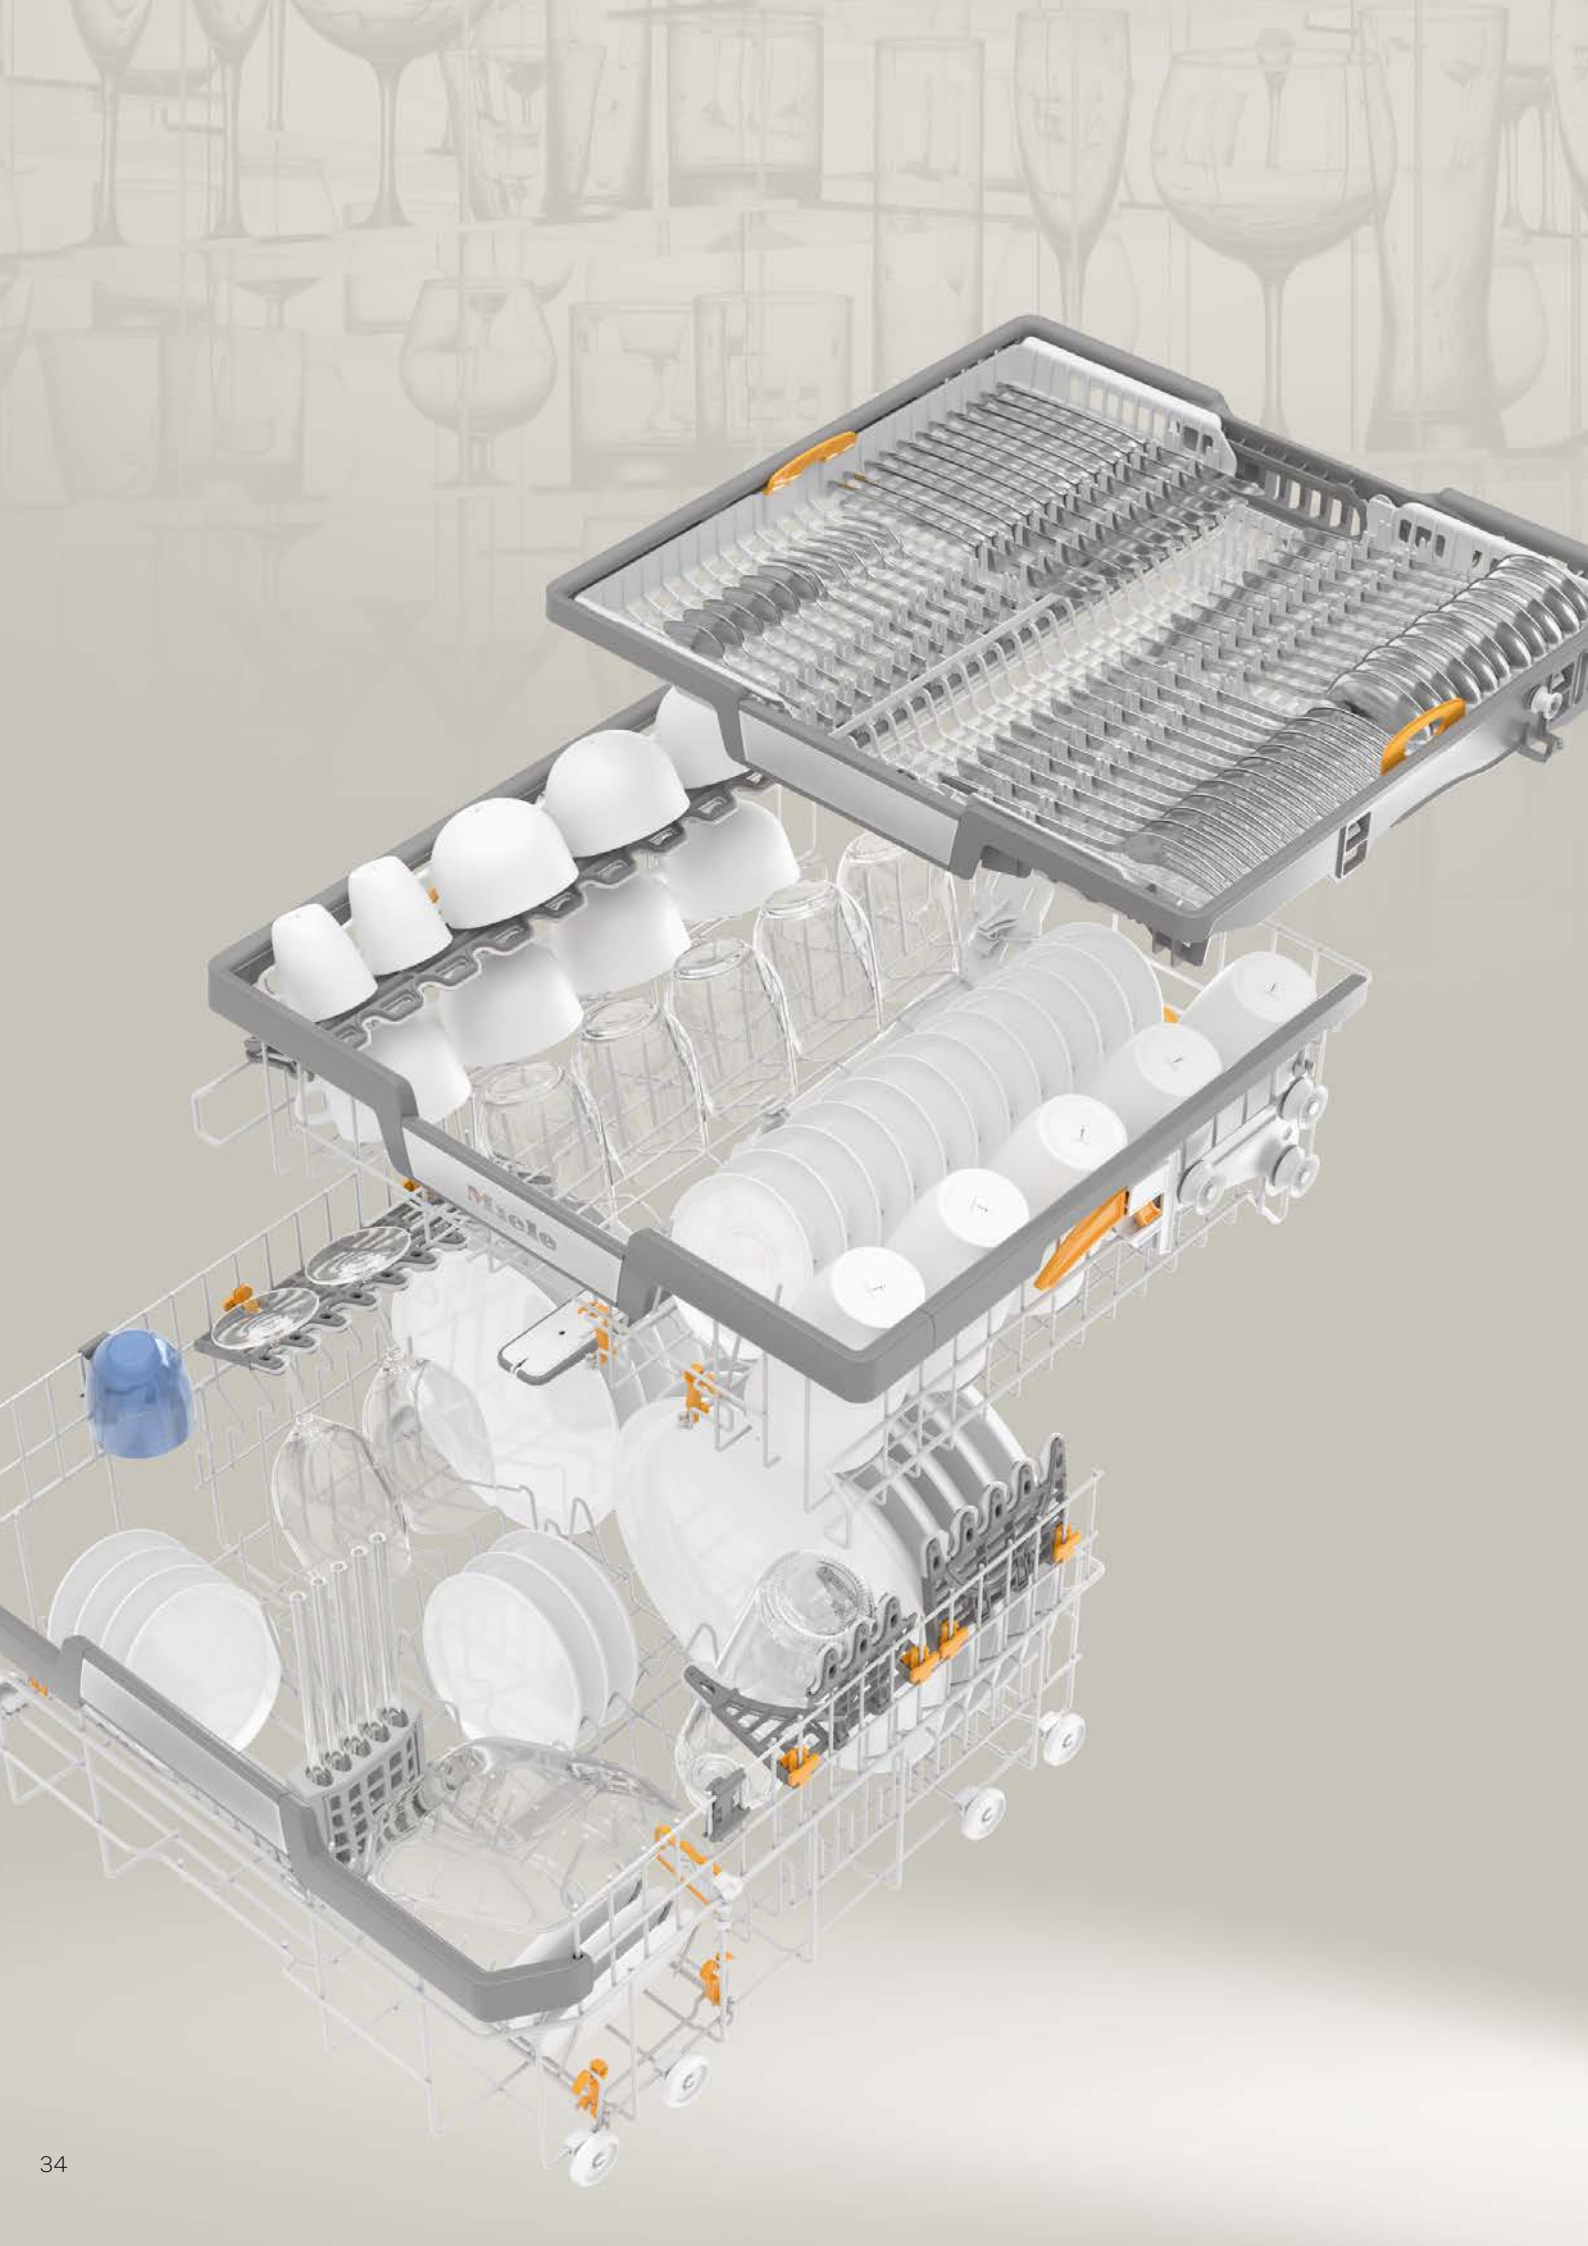

5) Im Programm Fein

6) Im Programm mix, verglichen mit Kaltwasseranschluss

Welche Korbausstattung benötigen Sie?

Die Korbgestaltung der Miele Geschirrspüler der Generation 7000*

Exclusive to Miele **3D-MultiFlex-Schublade**
Alle Besteckteile liegen separat, Schmutz wird restlos entfernt und das Besteck perfekt getrocknet. Auch kleine Geschirrtteile wie Espressotassen finden hier Platz.