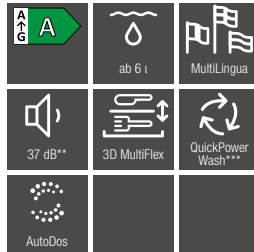

Euro-Norm 60 cm

Vollintegrierbare Geschirrspüler

** Im Programm ExtraLeise

*** PowerWash 60 °C + Quick

Typ-/Verkaufsbezeichnung XXL-Variante (60 x 85 cm)	G 27985-60 SCVi XXL AutoDos*	G 27795-60 SCVi XXL AutoDos	G 27788-60 SCVi XXL AutoDos FrontFit
Typ-/Verkaufsbezeichnung Standard-Variante (60 x 81 cm)	G 17980-60 SCVi AutoDos*	G 17790-60 SCVi AutoDos	G 17783-60 SCVi AutoDos FrontFit
Design			
Blendenausführung/Bedienungsart	Vollintegrierte Blende/ Touch Bedienung	Vollintegrierte Blende/Softkeys	Vollintegrierte Blende/Softkeys
Display	M Touch Vi	1-zeiliges Display mit Klartext	1-zeiliges Display mit Klartext
MultiLingua	●	●	●
Komfort			
Automatische Dosierung mit PowerDisk	●	●	●
AutoStart-Funktion	●	●	●
Knock2open/BrilliantLight	●/●	●/●	●/●
Betriebsgeräusch dB(A) re 1 pW	41	41	41
Restzeitanzeige/Startvorwahl bis zu 24 h	●/●	●/●	●/●
Türschliesshilfe	AutoClose	AutoClose	AutoClose
Funktionskontrolle	optisch und akustisch	optisch und akustisch	optisch und akustisch
Effizienz und Nachhaltigkeit			
Energieeffizienzklasse (A–G)/Geräuschklasse (A–D)	A/B	A/B	A/B
Energieverbrauch pro 100 Spülgänge im Programm ECO in kWh	54	54	54
Wasserverbrauch im Programm Automatic in l	6,0	6,0	6,0
Wasserverbrauch in l/Stromverbrauch in kWh im Programm ECO	8,4/0,54	8,4/0,54	8,4/0,54
Verbrauchswert Warmwasseranschluss im Programm ECO in kWh	0,29	0,29	0,29
EcoFeedback/EcoPower-Technologie	●/●	●/●	●/●
Halbe Beladung/Warmwasseranschluss	●/●	●/●	●/●
Ergebnisqualität			
Frischwasserspüler	●	●	●
AutoOpen-Trocknung	●	●	●
SensorDry	●	●	●
Brilliant GlassCare	●	●	●
Spülprogramme			
ECO/Automatic/Intensiv	●/●/●	●/●/●	●/●/●
PowerWash 60 °C/ComfortWash+ 55 °C/ComfortWash 45 °C/Fein	●/●/●/●	●/●/●/●	●/●/●/●
Hygiene/SolarSpar/Gerätepflege/Salz ausspülen	●/●/●/●	●/●/●/●	●/●/●/●
ExtraLeise	37 dB(A)	37 dB(A)	37 dB(A)
Programme für spezielle Anforderungen (z.B. Pasta/Paella)	●	●	●
Spüloptionen			
Quick resp. Express/AutoDos/BottleClean	●/●/●	●/●/●	●/●/●
IntenseZone/extra sauber/extra trocken	●/●/●	●/●/●	●/●/●
Korbgestaltung			
Besteckunterbringung	3D-MultiFlex-Schublade	3D-MultiFlex-Schublade	3D-MultiFlex-Schublade
Korbgestaltung	MaxiComfort	MaxiComfort	MaxiComfort
Anzahl Massgedecke	14	14	14
Hausgeräte-Vernetzung			
Miele@home	●	●	●
Sicherheit			
Waterproof-System/Sieb-Kontrollanzeige	●/●	●/●	●/●
Kindersicherung/Inbetriebnahmesperre	–/–	–/–	–/–
Technische Daten			
Gesamtanschlusswert in kW/Spannung in V/Absicherung in A	2,0/230/10	2,0/230/10	2,0/230/10