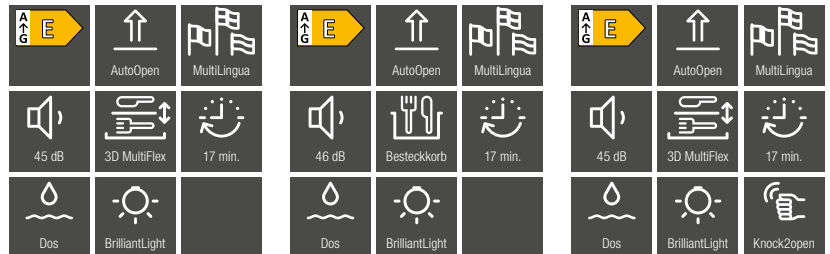

* bei Anschluss an Warmwasser und 3N AC 400V 50Hz