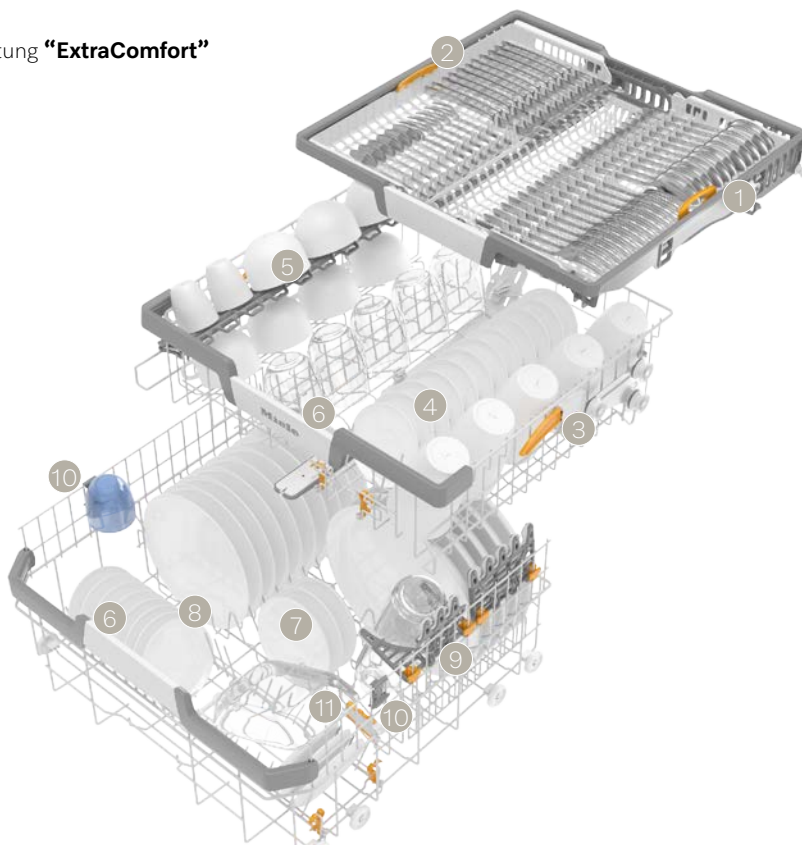

Korbgestaltung "ExtraComfort"

3D-MultiFlex-Schublade

- 1 höhenverstellbares Seitenteil rechts
- 2 seitlich verstellbares Seitenteil links

Oberkorb:

- 3 höhenverstellbar
- 4 zweiteilig klappbare Spikereihe (vorne)
- 5 FlexCare-Tassenauflagen mit Noppenstruktur mit Aufnahmeelementen für Weingläser
- 6 breites Griffelement, ergonomische Reling im Ober- und Unterkorb

Unterkorb:

- 7 MultiComfort-Bereich
- 8 2 Spikereien (rechts klappbar, links fest)
- 9 höhenverstellbarer FlexCare Glass & Bottle (für 2 Flaschen)
- 10 2 MultiClips
- 11 XL-Assist