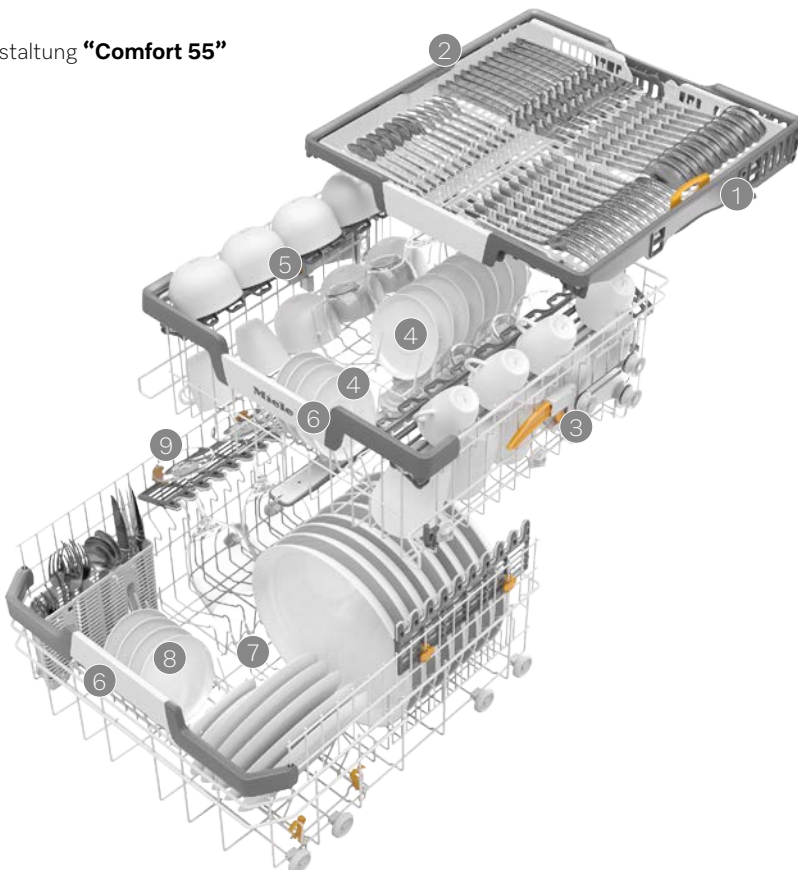

Korbgestaltung "Comfort 55"

3D-MultiFlex-Schublade

- 1 höhenverstellbares Seitenteil rechts
- 2 festes Seitenteil links

Oberkorb:

- 3 höhenverstellbar
- 4 Spikereihen
- 5 FlexCare-Tassenauflagen mit Noppenstruktur und Silikonelementen für Weingläser
- 6 breites Griffelement, ergonomische Reling im Ober- und Unterkorb

Unterkorb:

- 7 MultiComfort-Bereich
- 8 1 klappbare Spikereihe und 1 feste Spikereihe
- 9 höhenverstellbarer FlexCare-Gläserhalter