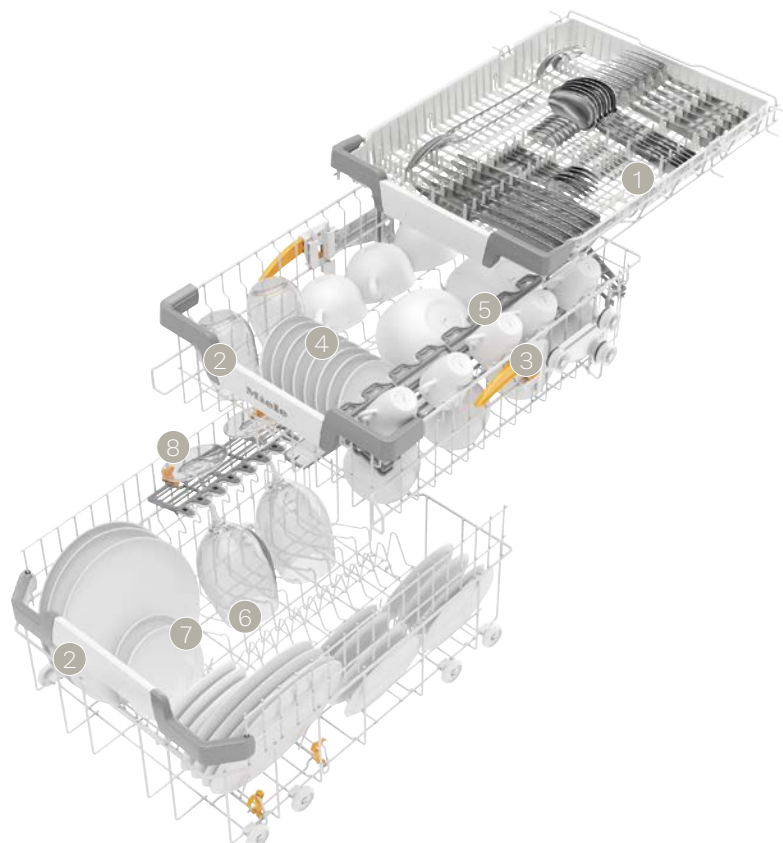

Unterkorb:

- 6 MultiComfort-Bereich
- 7 2 klappbare Spikereien
- 8 höhenverstellbarer FlexCare-Gläserhalter