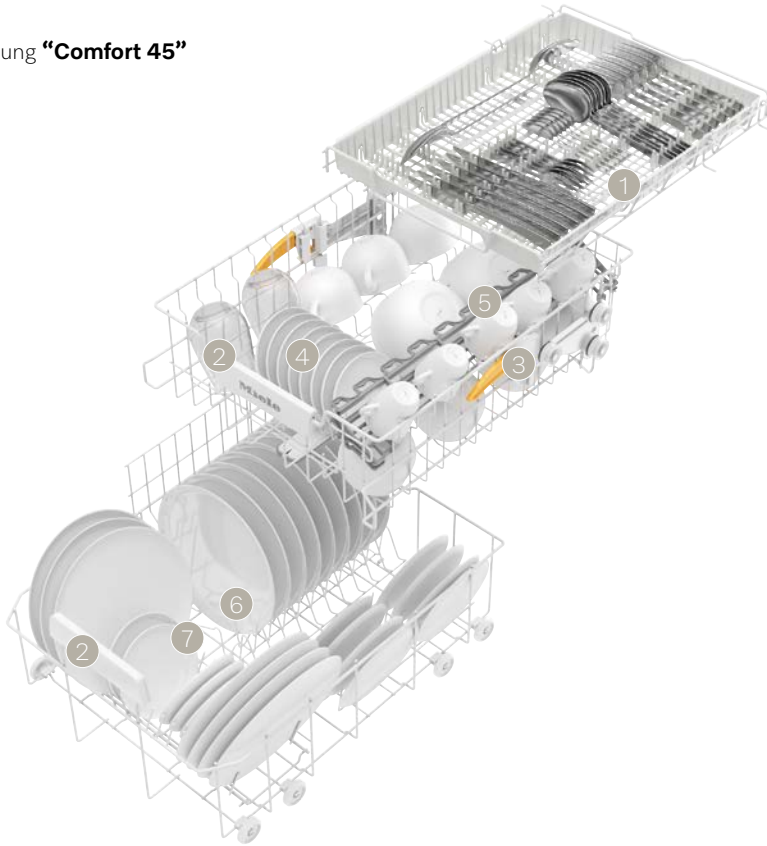

Korbgestaltung "Comfort 45"

Original Miele Besteckschublade

1 mit Spikes für grosse Besteckteile

Oberkorb:

2 ergonomische Korbgriffe im Ober- und Unterkorb

3 höhenverstellbar

4 Spikereihe

5 FlexCare-Tassenauflage mit Noppenstruktur

Unterkorb:

6 MultiComfort-Bereich

7 2 Spikereien