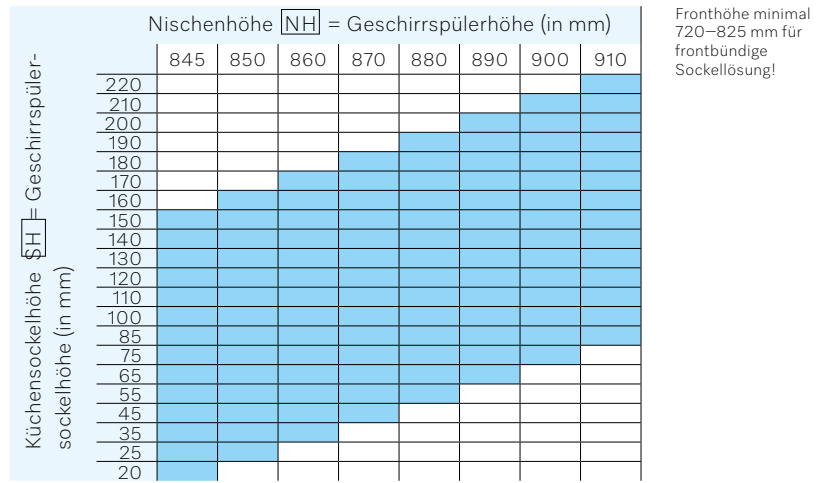

**Baureihe
G 2xxxx-60 XXL
FrontFit**

Baureihen G 2xxxx-60 XXL FrontFit, Breite 600 mm