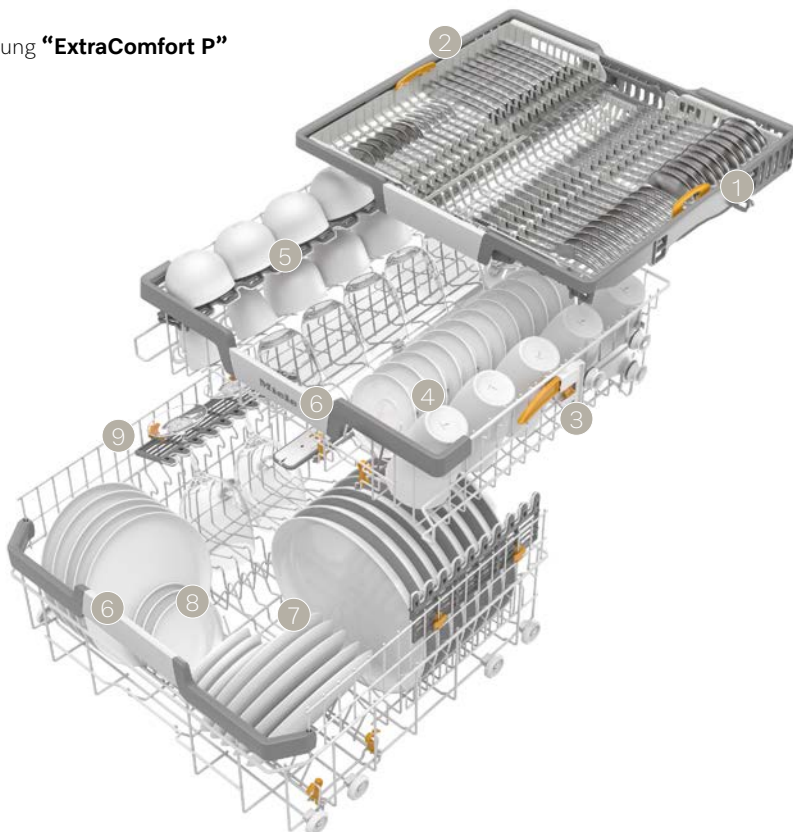

Korbgestaltung "ExtraComfort P"

3D-MultiFlex-Schublade

- 1 höhenverstellbares Seitenteil rechts
- 2 seitlich verstellbares Seitenteil links

Oberkorb:

- 3 höhenverstellbar
- 4 zweiteilig klappbare Spikereihe (vorne)
- 5 FlexCare-Tassenauflagen mit Noppenstruktur und Silikonelementen für Weingläser
- 6 breites Griffelement, ergonomische Reling im Ober- und Unterkorb

Unterkorb:

- 7 MultiComfort-Bereich
- 8 2 Spikereihe (rechts klappbar, links fest)
- 9 höhenverstellbarer FlexCare-Gläserhalter