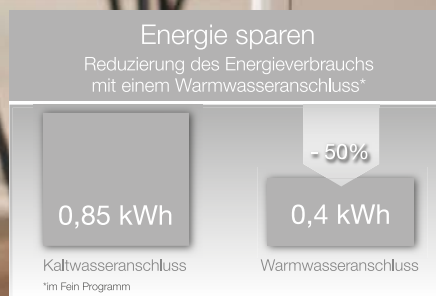

Wir übernehmen Verantwortung für unsere Umwelt

Die Basis unserer Unternehmensphilosophie

Die Verantwortung gegenüber unserer Umwelt hat bei Miele Tradition! Getreu unserem Motto "Immer Besser" entwickeln wir für Sie seit vielen Jahren Hausgeräte, die unsere Umwelt und Ressourcen schonen. Das fängt bei der Materialauswahl an, geht über die effiziente Produktion und mündet – nach einem langen Geräteleben – in ein umweltfreundliches Recycling.

Verantwortung für Generationen – besser lässt sich nicht auf den Punkt bringen, was Miele unter Nachhaltigkeit versteht. Seit über 125 Jahren entwickeln und produzieren wir leistungsfähige und komfortable Hausgeräte, die bei Zuverlässigkeit und Langlebigkeit ihresgleichen suchen, die ressourcenschonend sind in der Produktion und energieeffizient in der Anwendung. Hergestellt werden sie von engagierten Mitarbeitern, die respektiert und wertgeschätzt werden. In unserer Lieferkette kümmern wir uns um die Einhaltung von Sozial- und Umweltstandards. Mit den Menschen und Institutionen, die an den Aktivitäten von Miele Anteil nehmen, pflegen wir den partnerschaftlichen Dialog.

Nachhaltigkeit

Für Miele ist Nachhaltigkeit gleichzusetzen mit Integrität, Respekt vor den natürlichen Lebensgrundlagen, Verantwortung gegenüber Mensch und Umwelt, Kontinuität und Qualitätsbewusstsein. Dafür erhielt unser Unternehmen den Deutschen Nachhaltigkeitspreis 2024.

Ausführlich berichten wir über unsere Nachhaltigkeitsbemühungen unter www.miele.ch/nachhaltigkeit.

Maximale Energieeffizienz