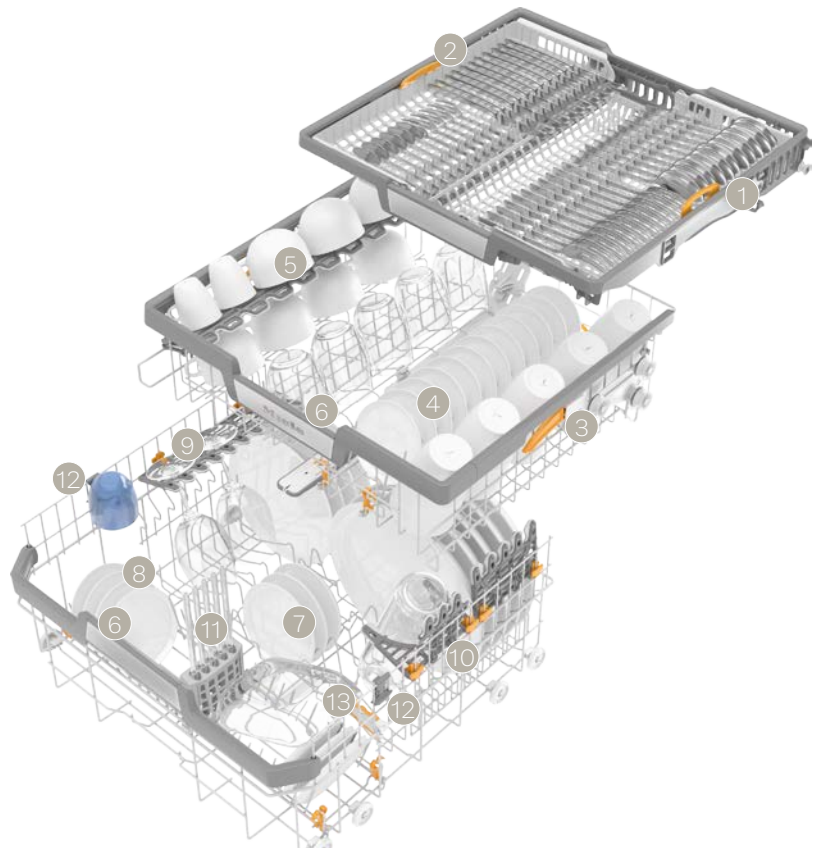

Welche Korbausstattung benötigen Sie?

Die Korbgestaltung* der Miele Geschirrspüler, Euro-Norm 60 cm

Korbgestaltung "MaxiComfort"

3D-MultiFlex-Schublade

- 1 höhenverstellbares Seitenteil rechts
- 2 seitlich verstellbares Seitenteil links

Oberkorb:

- 3 höhenverstellbar
- 4 komplett zweiteilig klappbare Spikereihe
- 5 FlexCare-Tassenauflage mit Noppenstruktur und Silikonelementen für Weingläser
- 6 breites Griffelement mit Edelstahl, ergonomische Reling im Ober- und Unterkorb

Unterkorb:

- 7 MultiComfort-Bereich
- 8 2 klappbare Spikereien
- 9 höhenverstellbarer FlexCare-Gläserhalter
- 10 höhenverstellbarer FlexCare Glass & Bottle (für 2 Flaschen)
- 11 StrawClean
- 12 2 MultiClips
- 13 XL-Assist