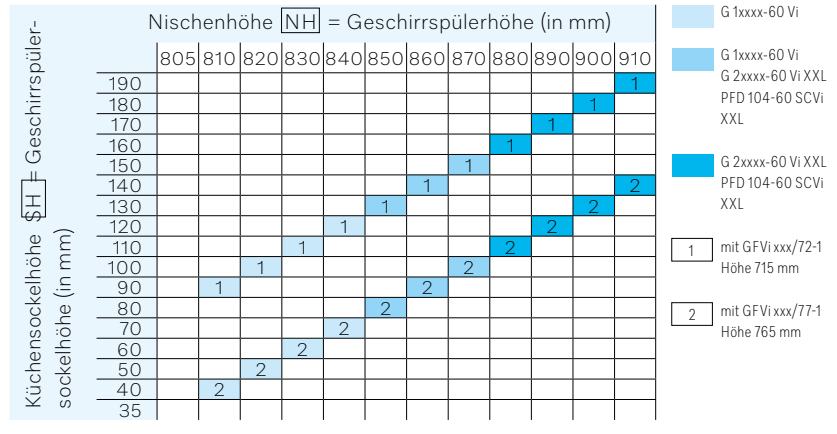

**Frontverkleidung in
Edelstahl für
vollintegrierbare Geschirrspüler**

Frontverkleidung Edelstahl für Baureihen G 2xxxx-60 XXL, PFD 104-60 SCVi XXL
und G 1xxxx-60, vollintegrierbar