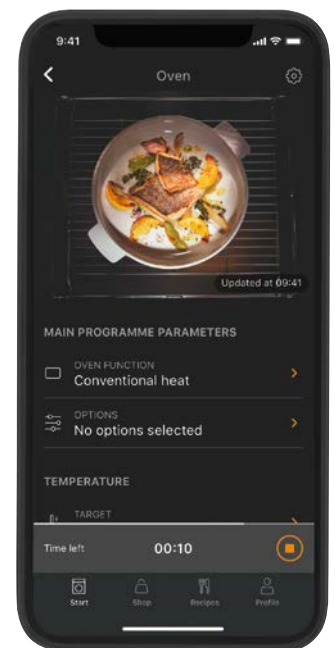

Entdecken Sie die alle Möglichkeiten der Miele App!
www.miele.ch/mieleathome

Laden Sie die Miele App jetzt herunter!

* Zusätzliches digitales Angebot der Miele & Cie. KG. Alle smarten Anwendungen werden durch das System Miele@home ermöglicht. Abhängig von Modell und Land kann der Funktionsumfang variieren. Die Systemvoraussetzungen für vernetzbare Miele Hausgeräte finden Sie unter miele.com/systemrequirements.

** Verfügbar für ein mobiles Endgerät. Die Mindestanforderungen entnehmen Sie den Angaben aus dem App Store.

*** Die Sprachsteuerung nutzt Dienste von Google LLC und Amazon Alexa und basiert auf deren Verfügbarkeit. Der Funktionsumfang kann je nach Land variieren. Google, Google Home und Google Nest Mini sind Marken von Google LLC. Für Google Nest Mini sind WLAN, eine Internetverbindung, eine Steckdose in der Nähe, ein Google-Konto und ein kompatibles Mobilgerät erforderlich. Die Mindestanforderungen an das Betriebssystem finden Sie unter g.co/home/req.

Kompatibel mit Alexa. Amazon, Alexa sowie alle zugehörigen Marken sind Marken der Amazon.com, Inc. oder deren verbundenen Unternehmen.