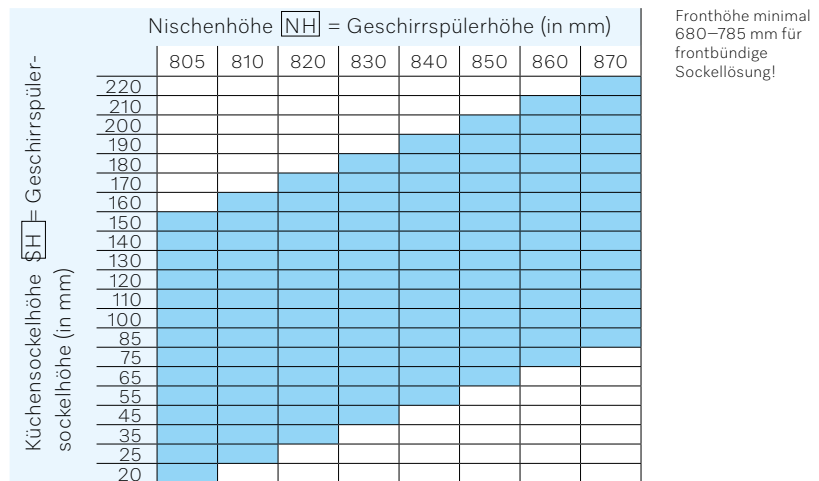

**Baureihe
G 1xxxx-60 XXL
FrontFit**

Baureihe G 1xxxx-60 FrontFit, Breite 600 mm