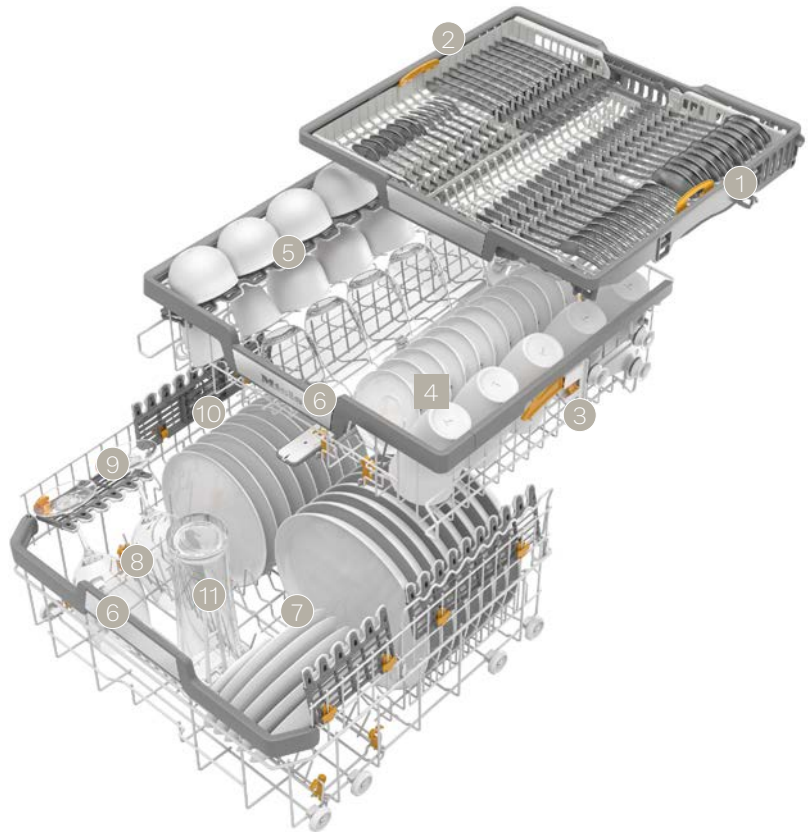

Welche Korbausstattung benötigen Sie?

Die Korbgestaltung der Miele ProfiLine Geschirrspüler, Euro-Norm 60 cm

Korbgestaltung "MaxiComfort P"

3D-MultiFlex-Schublade

- 1 höhenverstellbares Seitenteil rechts
- 2 seitlich verstellbares Seitenteil links

Oberkorb:

- 3 höhenverstellbar
- 4 komplett zweiteilig klappbare Spikereihe
- 5 FlexCare-Tassenauflage mit Noppenstruktur und Silikonelementen für Weingläser
- 6 breites Griffelement mit Edelstahl, ergonomische Reling im Ober- und Unterkorb

Unterkorb:

- 7 MultiComfort-Bereich
- 8 2 klappbare Spikereihe
- 9 höhenverstellbarer FlexCare-Gläserhalter
- 10 höhenverstellbarer FlexCare-Gläserhalter mit MultiClip
- 11 klappbarer Flaschenhalter