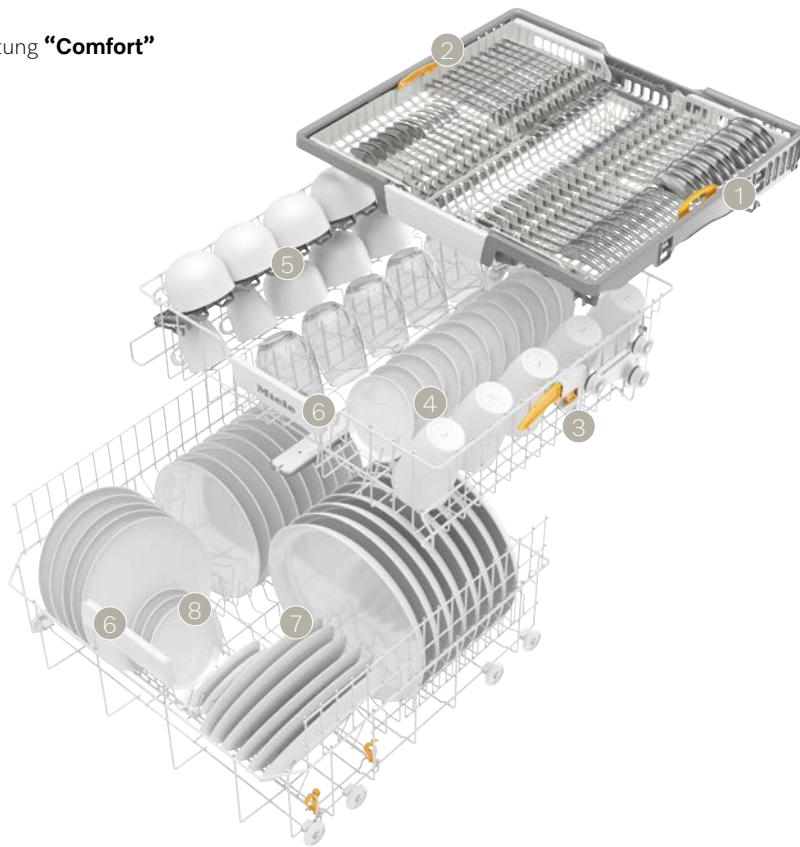

Korbgestaltung "Comfort"

3D-MultiFlex-Schublade*

- 1 höhenverstellbares Seitenteil rechts
- 2 seitlich verstellbares Seitenteil links

Oberkorb:

- 3 höhenverstellbar
- 4 feste Spikereihe
- 5 FlexCare-Tassenauflage mit Noppenstruktur
- 6 breites Griffelement im Ober- und Unterkorb

Unterkorb:

- 7 MultiComfort-Bereich
- 8 2 Spikereien (rechts klappbar, links fest)