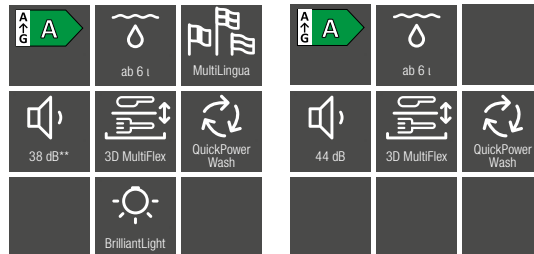

Schweizer-Norm 55 cm

Geschirrspüler integrierbar

** Im Programm ExtraLeise

Typ-/Verkaufsbezeichnung Standard-Variante	G 3825-55 Sci	G 3625-55 Sci
Design		
Blendenausführung/Bedienungsart	Gerade Blende/ Programmähltaste	Gerade Blende/ Programmähltaste
Display	1-zeiliges Display mit Klartext	3-stellige 7-Segmentanzeige
MultiLingua	●	–
Komfort		
Automatische Dosierung mit PowerDisk	–	–
AutoStart-Funktion	●	●
Knock2open/BrilliantLight	–/●	–/–
Betriebsgeräusch dB(A) re 1 pW	42	44
Restzeitanzeige/Startvorwahl bis zu 24 h	●/●	●/●
Türschliesshilfe	ComfortClose	ComfortClose
Funktionskontrolle	Display	Kontrollanzeige
Effizienz und Nachhaltigkeit		
Energieeffizienzklasse (A–G)/Geräuschklasse (A–D)	A/B	B/B
Energieverbrauch pro 100 Spülgänge im Programm ECO in kWh	52	62
Wasserverbrauch im Programm Automatic in l	6,0	6,0
Wasserverbrauch in l/Stromverbrauch in kWh im Programm ECO	8,4/0,52	8,4/0,62
Verbrauchswert Warmwasseranschluss im Programm ECO in kWh	0,30	0,40
EcoFeedback/EcoPower-Technologie	●/●	–/–
Halbe Beladung/Warmwasseranschluss	●/●	●/●
Ergebnisqualität		
Frischwasserspüler	●	●
AutoOpen-Trocknung	●	●
SensorDry	●	●
Brilliant GlassCare	●	●
Spülprogramme		
ECO/Automatic/Intensiv	●/●/●	●/●/●
QuickPowerWash/PowerWash 60°C/Fein	●/●/●	●/–/●
Hygiene/SolarSpar/Gerätepflege	●/●/●	–/–/–
ExtraLeise	38 dB(A)	–
Programme für spezielle Anforderungen (z.B. Pasta/Paella)	●	–
Spüloptionen		
Express/IntenseZone/AutoDos	●/●/–	●/–/–
extra sauber/extra trocken/unten intensiv/extra sparsam	●/●/●/–	●/●/–/–
Korbgestaltung		
Besteckunterbringung	3D-MultiFlex-Schublade	3D-MultiFlex-Schublade
Korbgestaltung	ExtraComfort 55	Comfort 55
FlexCare-Gläserhalter/FlexCare-Tassenauflage	4/2	2/2
Anzahl Massgedecke	12	12
Hausgeräte-Vernetzung		
Miele@home	●	–
Sicherheit		
Waterproof-System/Sieb-Kontrollanzeige	●/●	●/–
Kindersicherung/Inbetriebnahmesperre	●/–	●/–
Technische Daten		
Gesamtanschlusswert in kW/Spannung in V/Absicherung in A	2,0/230/10	2,0/230/10
Blendendesign wahlweise		
Edelstahl CleanSteel	●	●
Brilliantweiss	●	●
Obsidianschwarz	●	●
Havannabraun	–	●