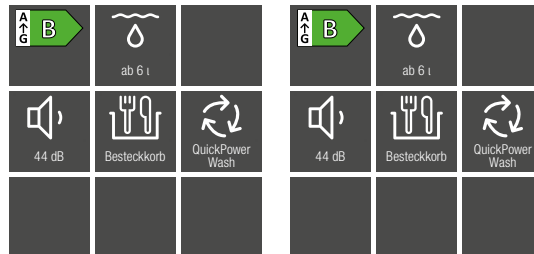

Euro-Norm 60 cm

Integrier- und vollintegrierbare Geschirrspüler

Typ-/Verkaufsbezeichnung XXL-Variante (60 x 85 cm)	G 25415-60 i XXL Active Plus	G 25455-60 Vi XXL Active Plus
Typ-/Verkaufsbezeichnung Standard-Variante (60 x 81 cm)	G 15410-60 i Active Plus	G 15450-60 Vi Active Plus
Design		
Blendenausführung/Bedienungsart	Gerade Blende/ Programmähltaste	Vollintegrierte Blende/ Programmähltaste
Display	3-stellige 7-Segmentanzeige	3-stellige 7-Segmentanzeige
Multilingua	-	-
Komfort		
Automatische Dosierung mit PowerDisk	-	-
AutoStart-Funktion	-	-
Knock2open/BrilliantLight	-/-	-/-
Betriebsgeräusch dB(A) re 1 pW	44	44
Restzeitanzeige/Startvorwahl bis zu 24 h	●/●	●/●
Türschliesshilfe	ComfortClose	ComfortClose
Funktionskontrolle	Kontrollanzeige	akustisch
Effizienz und Nachhaltigkeit		
Energieeffizienzklasse (A-G)/Geräuschklasse (A-D)	B/B	B/B
Energieverbrauch pro 100 Spülgänge im Programm ECO in kWh	63	63
Wasserverbrauch im Programm Automatic in l	6,0	6,0
Wasserverbrauch in l/Stromverbrauch in kWh im Programm ECO	8,4/0,63	8,4/0,63
Verbrauchswert Warmwasseranschluss im Programm ECO in kWh	0,39	0,39
EcoFeedback/EcoPower-Technologie	-/-	-/-
Halbe Beladung/Warmwasseranschluss	●/●	●/●
Ergebnisqualität		
Frischwasserspüler	●	●
AutoOpen-Trocknung	●	●
SensorDry	●	●
Brilliant GlassCare	●	●
Spülprogramme		
ECO/Automatic/Intensiv	●/●/●	●/●/●
QuickPowerWash/PowerWash 60 °C/Fein	●/-/●	●/-/●
Hygiene/SolarSpar/Gerätepflege	-/-/-	-/-/-
ExtraLeise	-	-
Programme für spezielle Anforderungen (z.B. Pasta/Paella)	-	-
Spüloptionen		
Quick resp. Express/AutoDos/BottleClean	●/-/-	●/-/-
IntenseZone/extra sauber/extra trocken	-/●/●	-/●/●
Korbgestaltung		
Besteckunterbringung	Besteckkorb	Besteckkorb
Korbgestaltung	Comfort	Comfort
Anzahl Massgedecke	13	13
Hausgeräte-Vernetzung		
Miele@home	-	-
Sicherheit		
Waterproof-System/Sieb-Kontrollanzeige	●/-	●/-
Kindersicherung/Inbetriebnahmesperre	●/-	-/-
Technische Daten		
Gesamtanschlusswert in kW/Spannung in V/Absicherung in A	2,0/230/10	2,0/230/10
Blendendesign wahlweise		
Edelstahl CleanSteel	●	●
Brilliantweiss	●	-
Obsidianschwarz	●	-