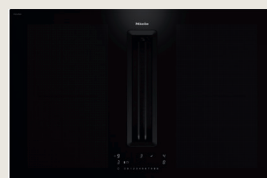

Actie geldig t.e.m. 31/07/2024.

Oven

H 7464 BPX

Tijdloos matzwart design met connectivity.
125 weken verlengde garantie

€ 2.899,-

Oven met microgolfoven

H 7440 BMX

Tijdloos matzwart design met connectivity.
125 weken verlengde garantie

€ 2.399,-

Inductiekookplaat met geïntegreerde dampkap

KMDA 7676 FL-U

Volledig zwart premium design, PowerFlex XL kookzones met maximale kookprestatie.

€ 3.499,-

Culinaire lade

ESW 7010 obsw

Ideaal voor slow cooking.
125 weken verlengde garantie