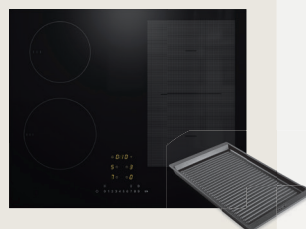

Actie geldig t.e.m. 31/07/2024.

Oven

H 7262 B

Oven met connectivity, spijzenthermometer en PerfectClean.

€ 1.549,-

Oven met microgolfoven

H 7240 BM

Perfect te combineren design met connectivity en automatische programma's.

€ 1.869,-

Inductiekookplaat

KM 7466 FL

PowerFlex kookzone en TwinBooster, inclusief voucher voor gratis gourmet-grillplaat.

€ 1.349,-

Dampkap

DAS 4620 Matt black

Matzwarte afwerking voor een tijdloos design.