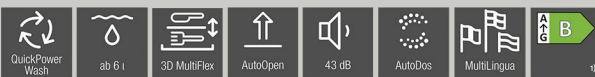

~~UPE: 1329€*~~

UPE Aktion: 1099€**

G 5455 SCVi

Active Plus I Vollintegriert XXL

• Gerätemaße H x B x T: 84,5cm(bis 91cm) x 59,8cm x 55cm

~~UPE: 1329€*~~

UPE Aktion: 1099€**

G 71: Mit automatischer Dosierung dank AutoDos

- Beste Ergebnisse in weniger als einer Stunde - **QuickPowerWash**
- Besonders leichtes Türöffnen und -schließen – **ComfortClose**
- Flexibel und sicher platziert - **ExtraComfort Korbgestaltung**
- Optimale Trocknungsergebnisse dank **AutoOpen-Trocknung**
- Höchster Komfort - 3D-MultiFlex-Schublade
- Frischwasserspüler- ab 6 l Wasserverbrauch im Automatic Programm
- Stromverbrauch im Programm ECO: 0,64 kWh
- Geräuschemission: 43 dB(A) - 39dB(A) mit ExtraLeise Programm
- **11 Spülprogramme / 6 Spüloptionen**