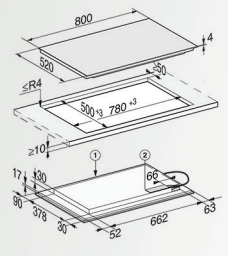

Aufliegend