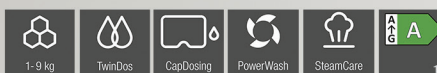

- Exakte und automatische Waschmitteldosierung mit TwinDos®
- QuickPowerWash sorgt für effiziente und schnelle Ergebnisse
- Vollständige App-Steuerung mit Miele@home
- SteamCare reduziert die Bügelzeit um bis zu 50 %
- Display plus komfortabel Bedienung - ComfortSensor
- Wasserverbrauch pro Betriebszyklus: 48l
- Energieverbrauch pro 100 Betriebszyklen: 49 kWh

UPE: 1679€*

UPE Aktion: **1499€****