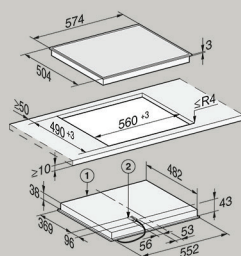

Flächenbündig