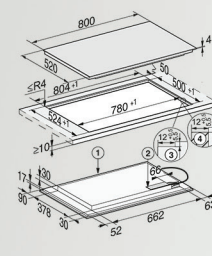

Flächenbündig