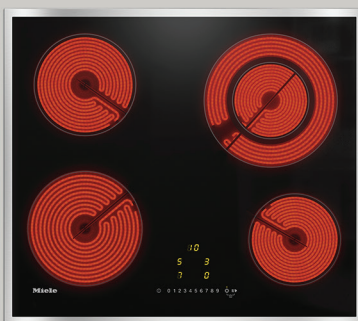

KM 6520 FR

Elektrokochfeld

- In 574 mm Breite mit Edelstahlrahmen für aufliegenden Einbau
- Einfache Bedienung - EasySelect
- Besonders flexibel - 4 Kochzonen inkl. 1 Vario-Zone
- Komfortabel - Ankohtomatik für jede Kochzone
- Sicher - dreistufige Restwärmeanzeige für jede Kochzone

UPE: 749€*

UPE Aktion: 499€**