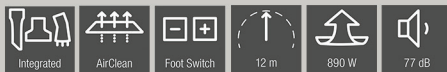

UPE: 565€*

UPE Aktion: **485€****

Duoflex HX1

Nordic Blau

- 99,99% Staubrechhaltevermögen durch Hygiene Filter
- Li-Ion Akku: bis zu 55 Minuten Laufzeit mit einer Ladung
- Leistungsstark wie ein üblicher Miele Staubsauger
- Leicht & kompakt: 3,1kg / 0,3l Staubbehälter
- Intelligente Elektrobürste mit automatischer Leistungsanpassung
- Modernes Designkonzept kombiniert mit hochwertiger Haptik
- Inkl. Wandhalterung

UPE: 349€*

UPE Aktion: **329€****

Boost CX1 Allergy

Kaschmirgrau | Beutellos

- Kraftvolle Reinigungsleistung durch Vortex-Technologie
- Bleibt immer in der Spur dank TrackDrive
- Maximale Lufthygiene durch HEPA Filter: Ideal für Allergiker
- Herausragende und effiziente Reinigung durch EcoTeQ Plus-Düse
- Besonders komfortable Höhenverstellung - Comfort-Teleskoprohr
- Kompaktes Design und starke Saugkraft
- Ein Luftstrom von über 100 km/h
- Inkl. Polsterdüse, Fugendüse, Saugpinsel, SPD 20, SBD 660-3

UPE: 349€*

UPE Aktion: **289€****

Complete C3 Flex

Currygelb | Mit Beutel

- Vielseitig einsetzbar - Universal-Bodendüse
- Lange flexible Fugendüse zur Reinigung schmaler Spalten
- Müheloses Staubsaugen größerer Flächen - 12 m Aktionsradius
- Power Efficiency Motor mit verbessertem Wirkungsgrad
- Komfortabel und vielseitig mit integriertem dreiteiligen Zubehör
- Inkl. Polsterdüse, Fugendüse, SFD 20, Saugpinsel, SBD 365-3
- Inkl. Gutschein für Staubsaugerbeutel