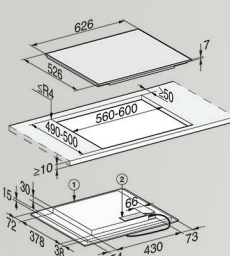

Flächenbündig