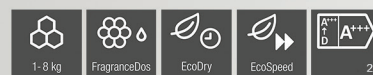

- Wärmepumpen: geringe Verbräuche, schonende Trocknung
- Schonen+ ist perfekt für eine 40 °C Wäsche
- EcoSpeed reduziert die Trocknungszeit effizient um 20 Minuten
- Vollständige App-Steuerung Ihres Trockners mit Miele@home
- Sparen, ein Trocknerleben lang – EcoDry Technologie
- Duftende Wäsche, so wie Sie es mögen – FragranceDos
- Jahresstromverbrauch: 172 kWh

UPE Aktion: **1099€****