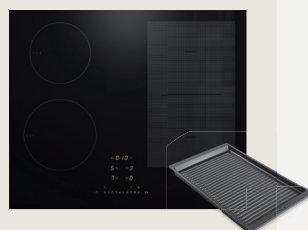

### KM 7466 FL

Avec zone de cuisson PowerFlex et TwinBooster, inclus un coupon pour une plaque grill gourmet compatible.

1.349,- €

Hotte