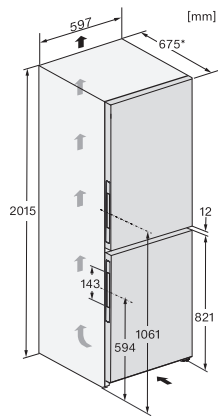

KFN 4898 A-20 D

Volně stojící chladnička s mrazničkou

pro nejdelsí čerstvost a maximální komfort s PerfectFresh Active a Freeze&Cool.

KFN4898AD bs, KFN4898CD bs, installation sketch