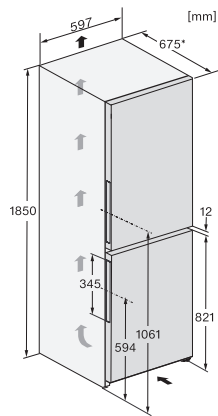

KFN 4375 BD

Volně stojící chladnička s mrazničkou
se systémem DailyFresh, NoFrost a ComfortClean pro vysoký komfort.

KFN4375DD, KFN4375DD C, KFN4375CD,
KFN4377DD, KFN4377CD, installation sketch